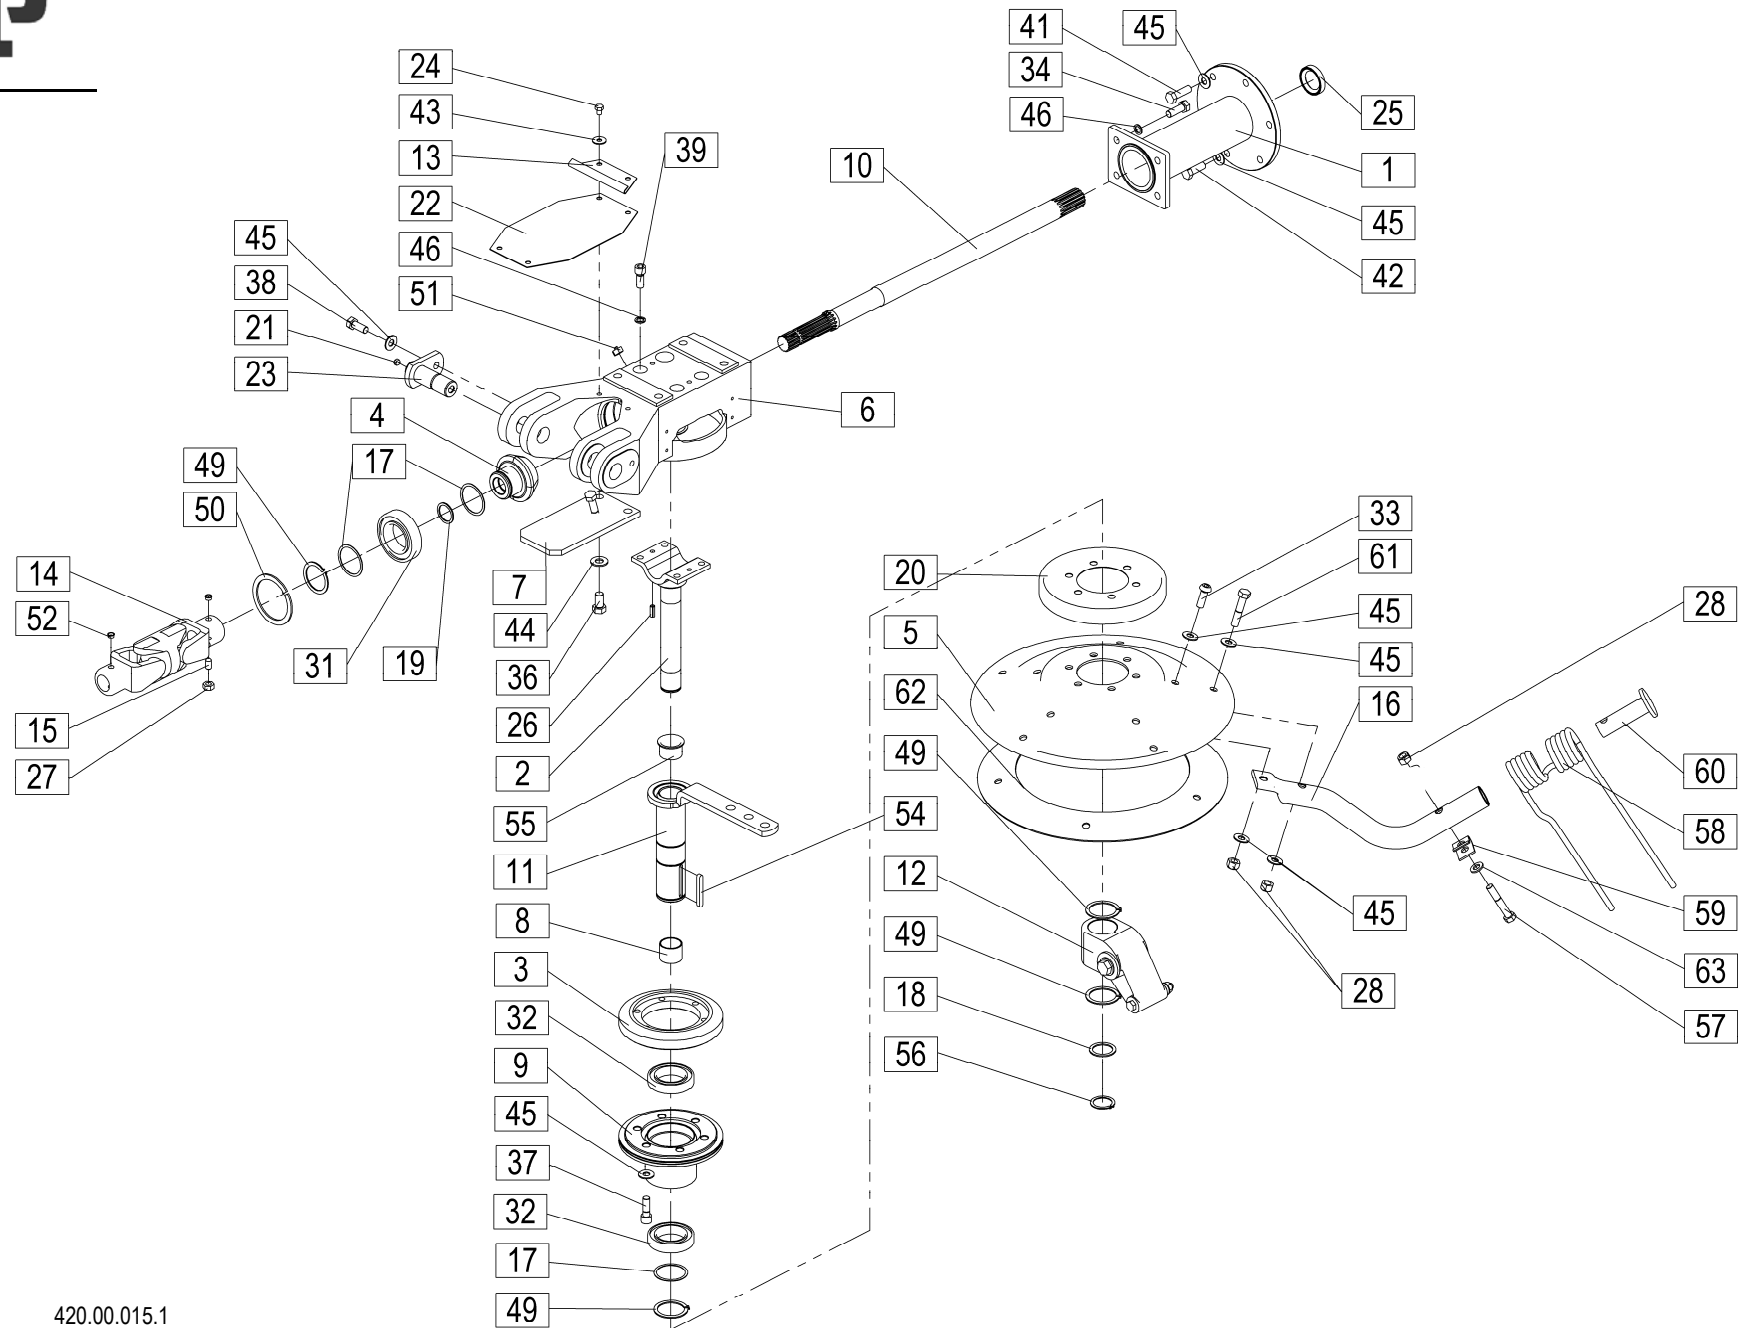

427.02.000.0
427.03.000.0
420.00.010.1

420.00.015.1