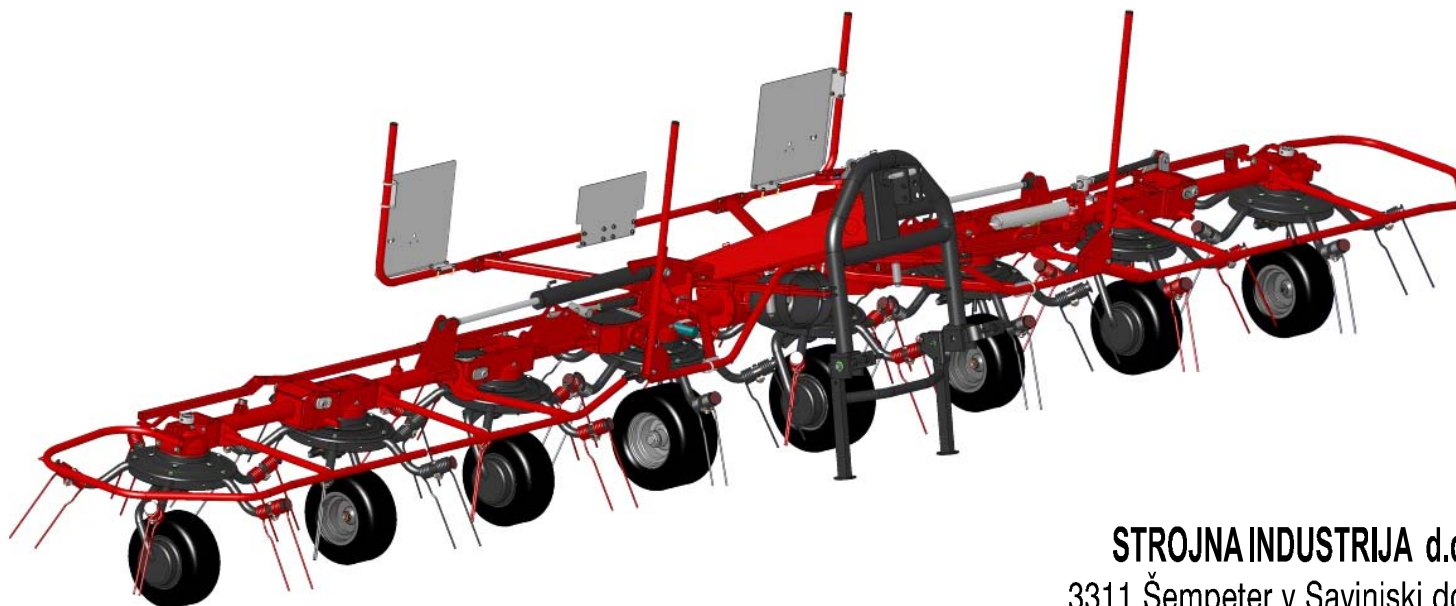

# SPIDER 815/8 HS

vrtačkasti obračalnik  
rotacioni okretač  
voltafieno rotante

kreiselheuer  
rotary tedder  
Faneuse rotative  
cirkelhooier

Velja od tov. št. dalje:  
Važi od tvor. broja dalje:  
Ab masch. Nr.:  
From mach Nr.:  
Da macch. Nr.:  
N° de machine: