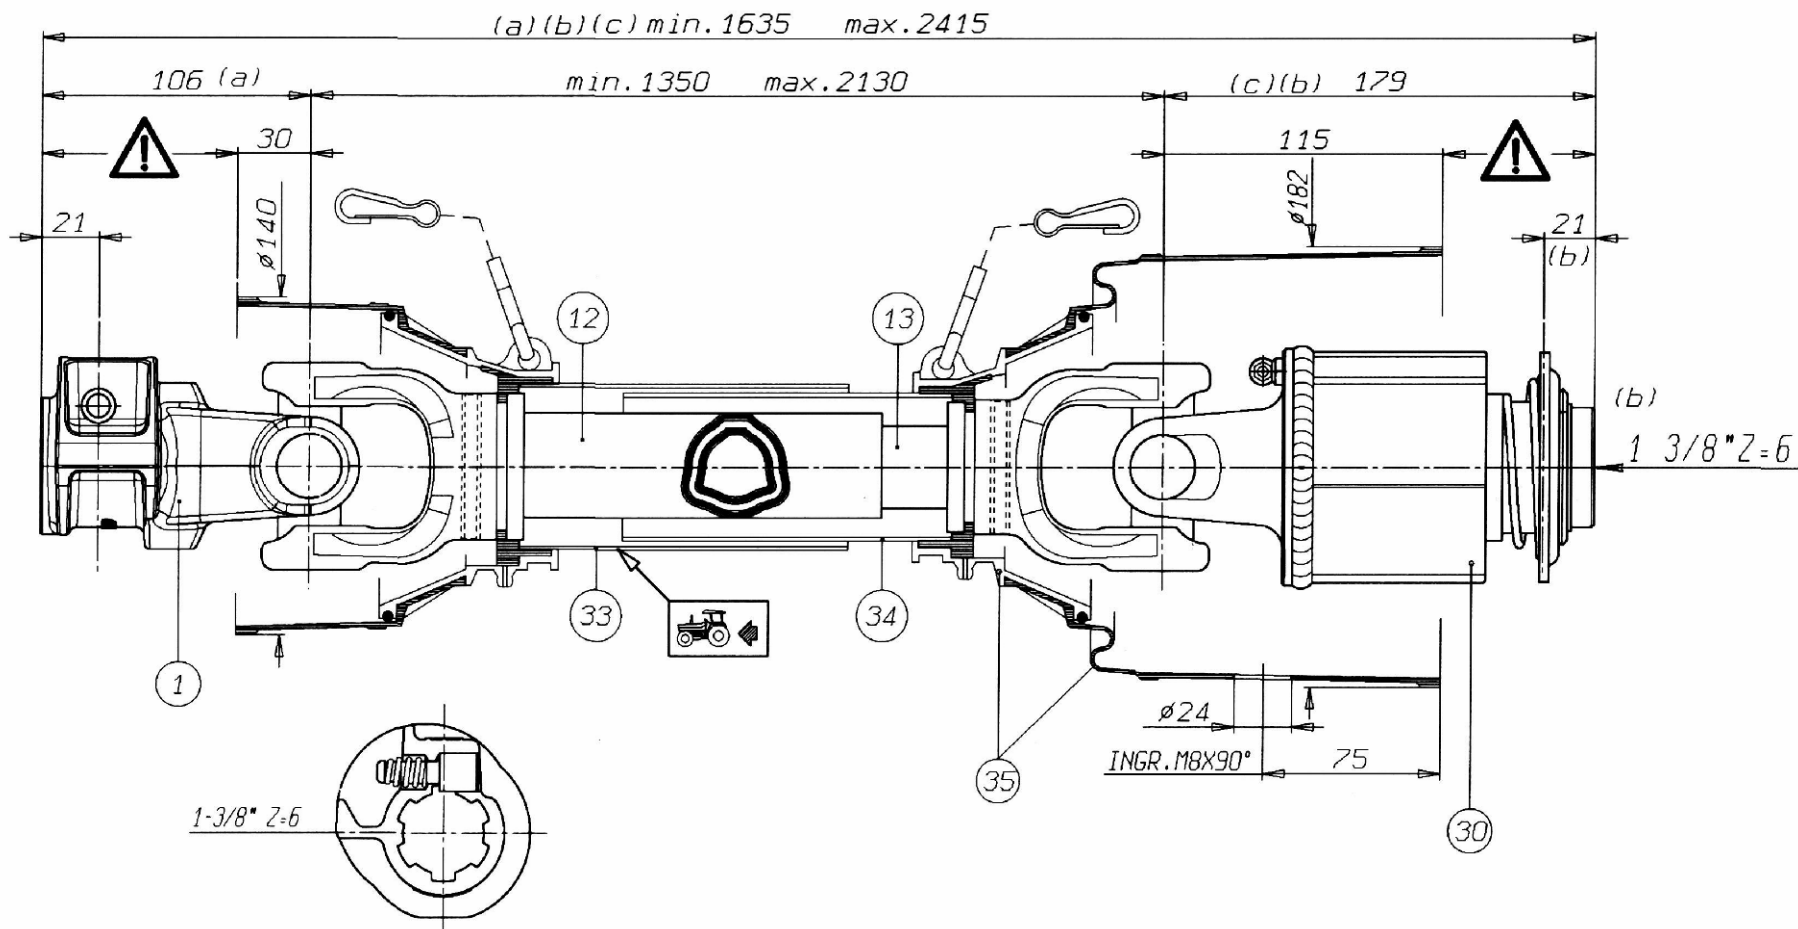

KARDAN.045.0   ident: 150445307

KARDAN.045.0
GELENKWELLE.045.0
P.T.O. SHAFT.045.0
ALBERO CARDANICO.045.0
ARBRE DE TRANSMISSION.045.0

Ident: 150445307
AANDRIJF AS.045.0

SPIDER 815/8 HS=SN10371