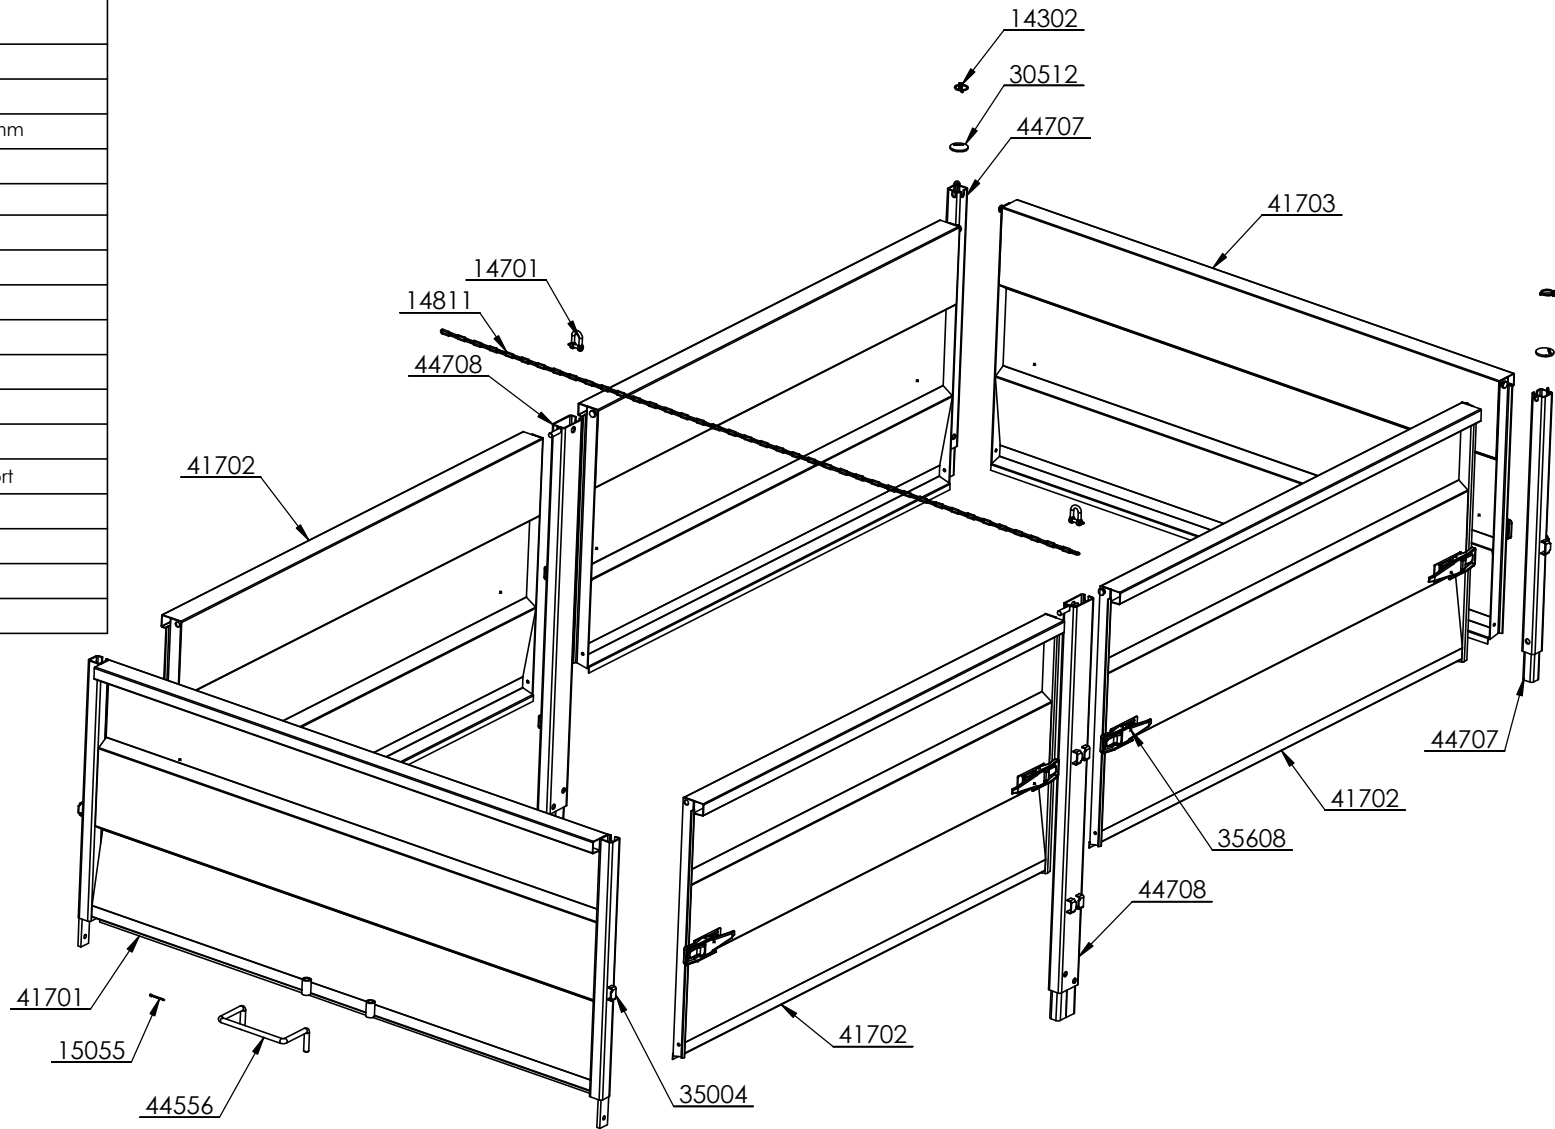

Ekstraustyr: Utsvingbare høgkarmer

Delenr.	Antall	Beskrivelse
14302	2	Orepinne M6
14701	2	Sjakkell 10 mm
14811	1	Kjetting, langlenket, 6 mm
15055	1	Hårmålsplint M3
41701	1	Framkarm
41702	4	Sidekarm høgkarm
35608	2	Ticolås
14601	2	Nagle
41703	1	Bakkarm HK
35608	2	Ticolås
14601	2	Nagle
44556	1	Stigbøyle m/sikring
44707	2	Stake Bak H/V 90cm, sort
35004	2	Klave for Tico-lås
-	-	Sheet
30512	1	Låseskive, bakstake
44708	2	Stake midten 135cm

Komplett sett
44706