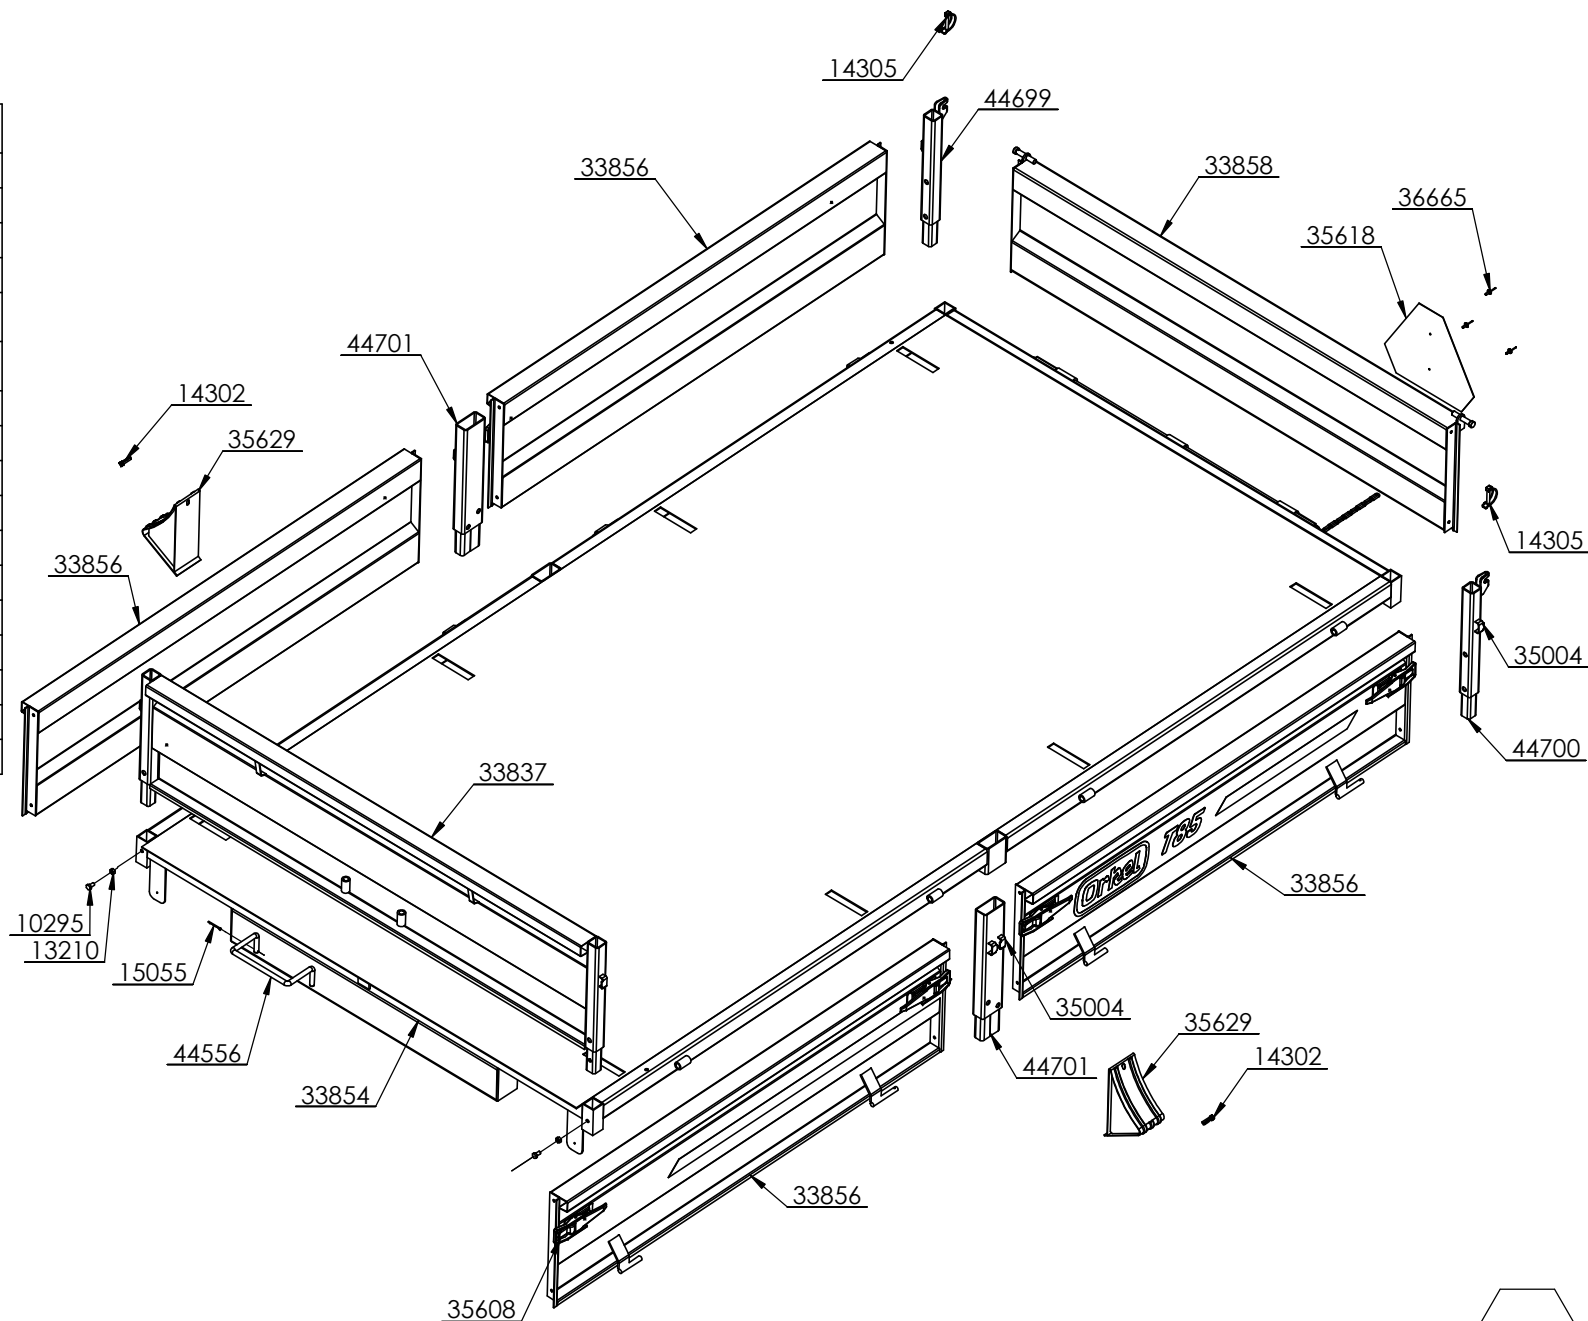

Komplett sett
44620

Overramme

Delenr.	Antall	Beskrivelse
33854	1	Plan 210x400
33837	1	Framkarm
44701	2	Stake midten, sort
35004	2	Klave for Tico-lås
44700	1	Standard stake bak venstre, sort, m/topphengsling
44699	1	Standard stake bak høyre sort, topphengslet
33856	4	Sidekarm
33858	1	Bakkarm
44556	1	Stigbøyle m/sikring
15055	1	Hårnålsplint M3
35618	1	Varseltrekant, stor
36665	3	Kronemutter
14305	2	Orepinne M10 m/bøylesikring
35629	2	Parkeringsklosse
14302	4	Orepinne M6
10295	4	Skrue M10x20
13210	8	Låsemutter M10