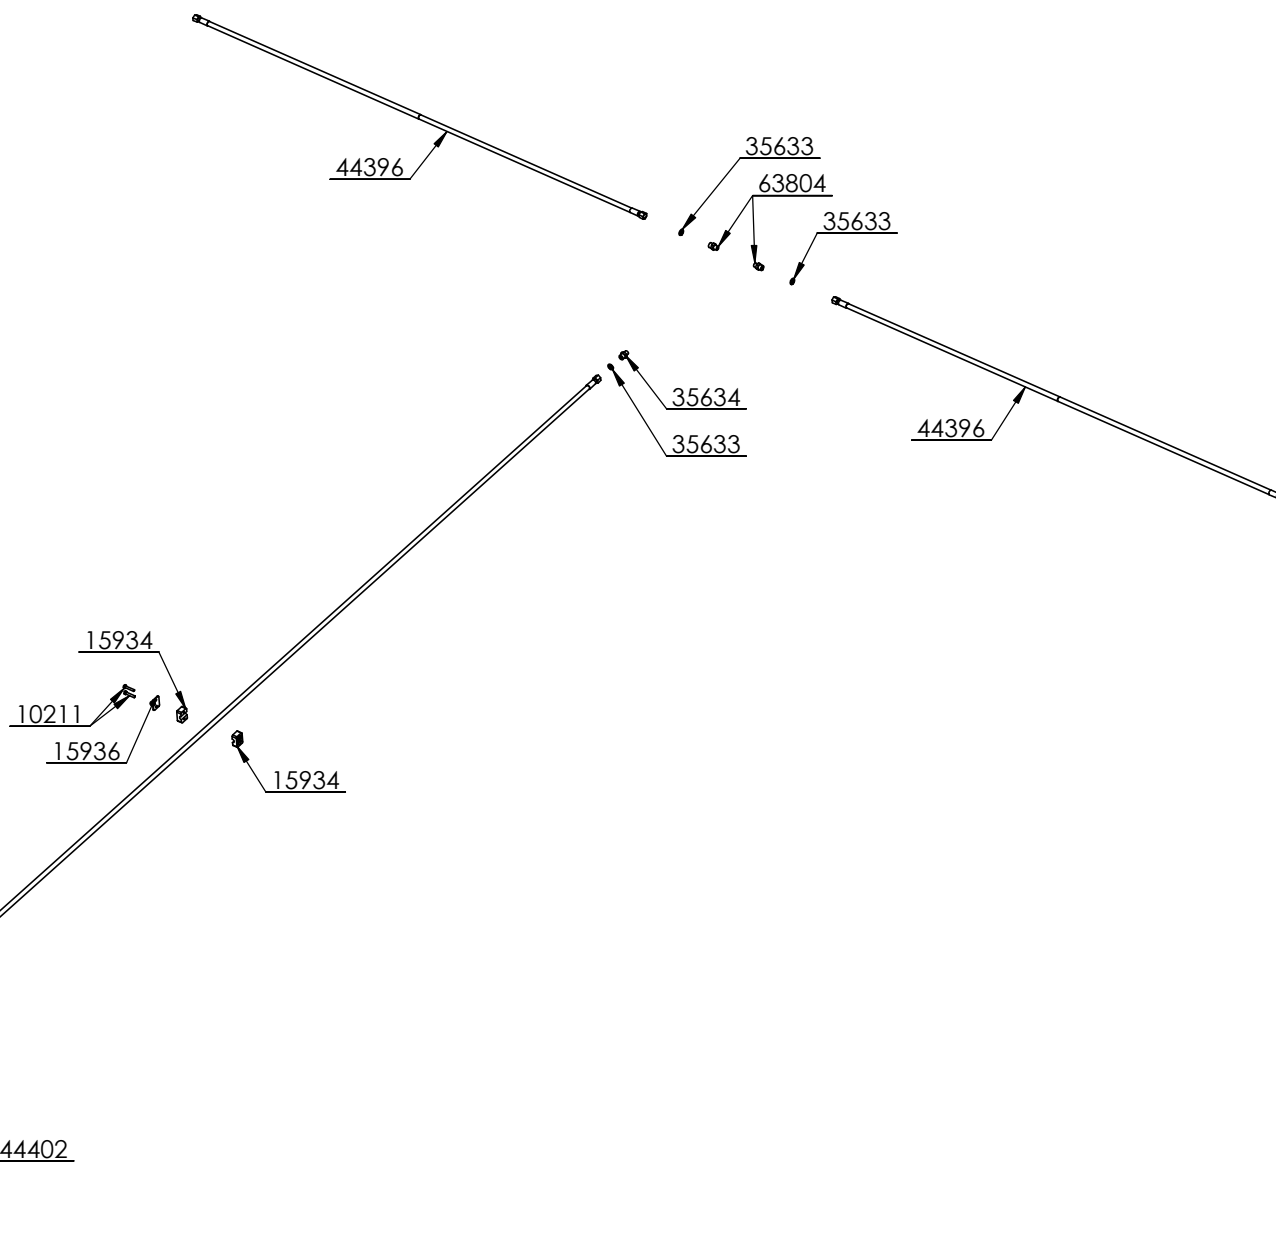

Komplett sett
33855

Orkel

Tippsystem

Delennr.	Antall	Beskrivelse
10213	2	Skrue M6x40
14108	2	Spennhylse M10x50
15939	2	Plastklammer C4 20 mm
15941	1	Topp plate TP4 for rørklamme, 20-25 mm
44306	2	Tippsynderbolt
120156	1	Tippsynderbolt
44414	1	Tippslange med kobling, T85
35625	1	Hydraulikkslange 1/2" utv x M22/1,5 innv
53306	1	BS-ring 1/2"
35005	1	Hannkobling 1/2"
53306	1	BS-ring 1/2"
53801	1	Tippsynder HH120/75-1392 (tubex)
53807	1	Pakningssett for 53801
54516	1	Nippel P-GES15LR 1/2"

Komplett sett
30098

Nav brems

Delenr.	Antall	Beskrivelse
37126	1	Navhus
37130	2	Kronemutter nav med splint
37132	1	Navkapsel
37136	6	Navbolt M 18x1,5 L=67/61
37137	1	Bremsetrommel
37138	1	Hjullager Sett
37139	3	Tetningssett F/Nav 37135/37225
37310	6	Hjulmutter M18x1,5