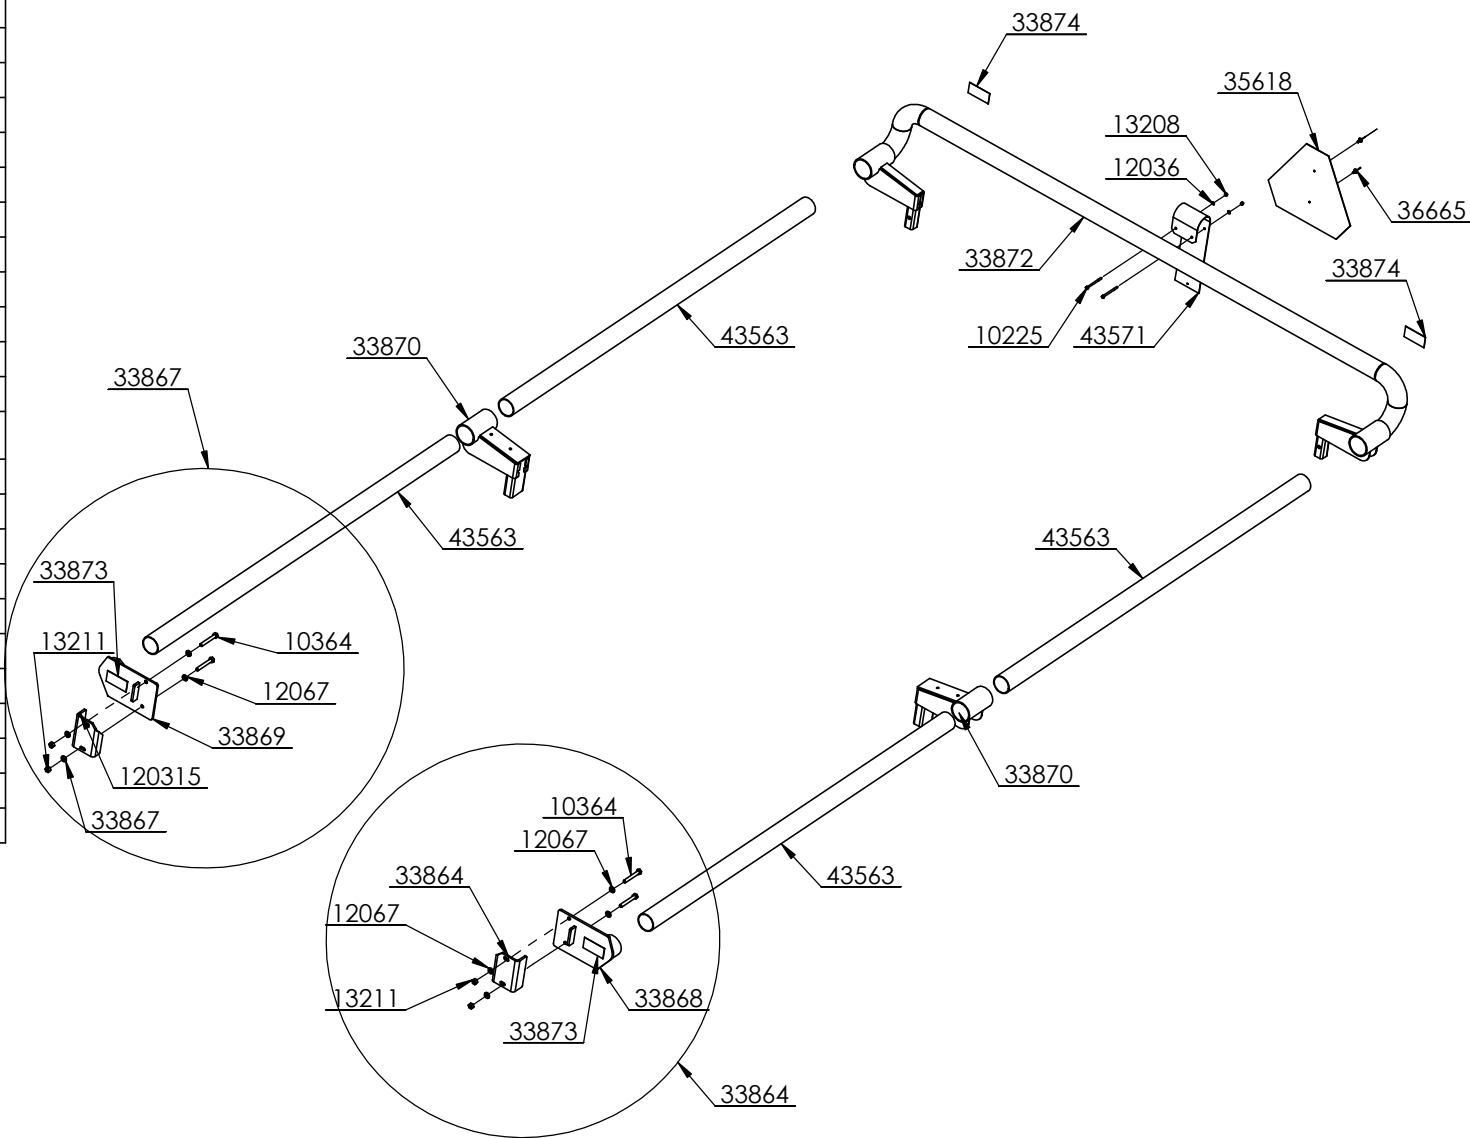

Komplett sett
37221

Lysutstyr

Delenr.	Antall	Beskrivelse
35946	1	Kabel 9,5m komplett
35949	1	Kabel 9,5m, venstre, hvit, svart, rød, gul
35240	1	Støpsel 7-polet
35941	1	Kontakt for ledning, grønn, høyre
35942	1	Kontakt for ledning, gul, venstre
14901	2	Refleks, rund, hvit H763
36665	2	Kronemutter
82366	1	Fristom LED lys venstre
82367	1	Fristom LED lys høyre

Komplett sett
82365

Ekstraustyr: Utsvingbare høgkarmer

Delenr.	Antall	Beskrivelse
14302	2	Orepinne M6
14701	2	Sjakkell 10 mm
14811	1	Kjetting, langlenket, 6 mm
15055	1	Hårmålsplint M3
41701	1	Framkarm
41702	4	Sidekarm høgkarm
35608	2	Ticolås
14601	2	Nagle
41703	1	Bakkarm HK
35608	2	Ticolås
14601	2	Nagle
44556	1	Stigbøyle m/sikring
44707	2	Stake Bak H/V 90cm, sort
35004	2	Klave for Tico-lås
-	-	Sheet
30512	1	Låseskive, bakstake
44708	2	Stake midten 135cm

Komplett sett
44706

Ekstraustyr: Tømmerstaker

Delenr.	Antall	Beskrivelse
10364	2	Skrue M12x90
12067	4	Stoppskive M12
13211	2	Låsemutter M12
40504	2	Strammestake
40505	2	Reguleringsstake
40506	2	Reguleringsrør
40507	2	Strammeskrue for strammestake

Komplett sett
40503

Ekstraustyr: Rundballegrind

Delenr.	Antall	Beskrivelse
10225	2	Skrue M6x90
12036	2	Stoppskive M6
13208	2	Låsemutter M6
33864	1	Feste foran, venstre, komplett
33866	1	Kanal foran, venstre
10364	2	Skrue M12x90
12067	4	Stoppskive M12
13211	2	Låsemutter M12
33867	1	Feste foran, høyre, komplett
33869	1	Feste foran, høyre
33865	1	Kanal foran, høyre
120315	1	Kanal foran Høyre
10364	2	Skrue M12x90
12067	4	Stoppskive M12
13211	2	Låsemutter M12
33870	2	Feste midtre
33872	1	Rør, bakre
33873	2	Refleks hvit
33874	2	Refleks rød
35618	1	Varseltrekant, stor
43563	4	Siderør
43571	1	Feste for varseltrikant
36665	2	Kronemutter