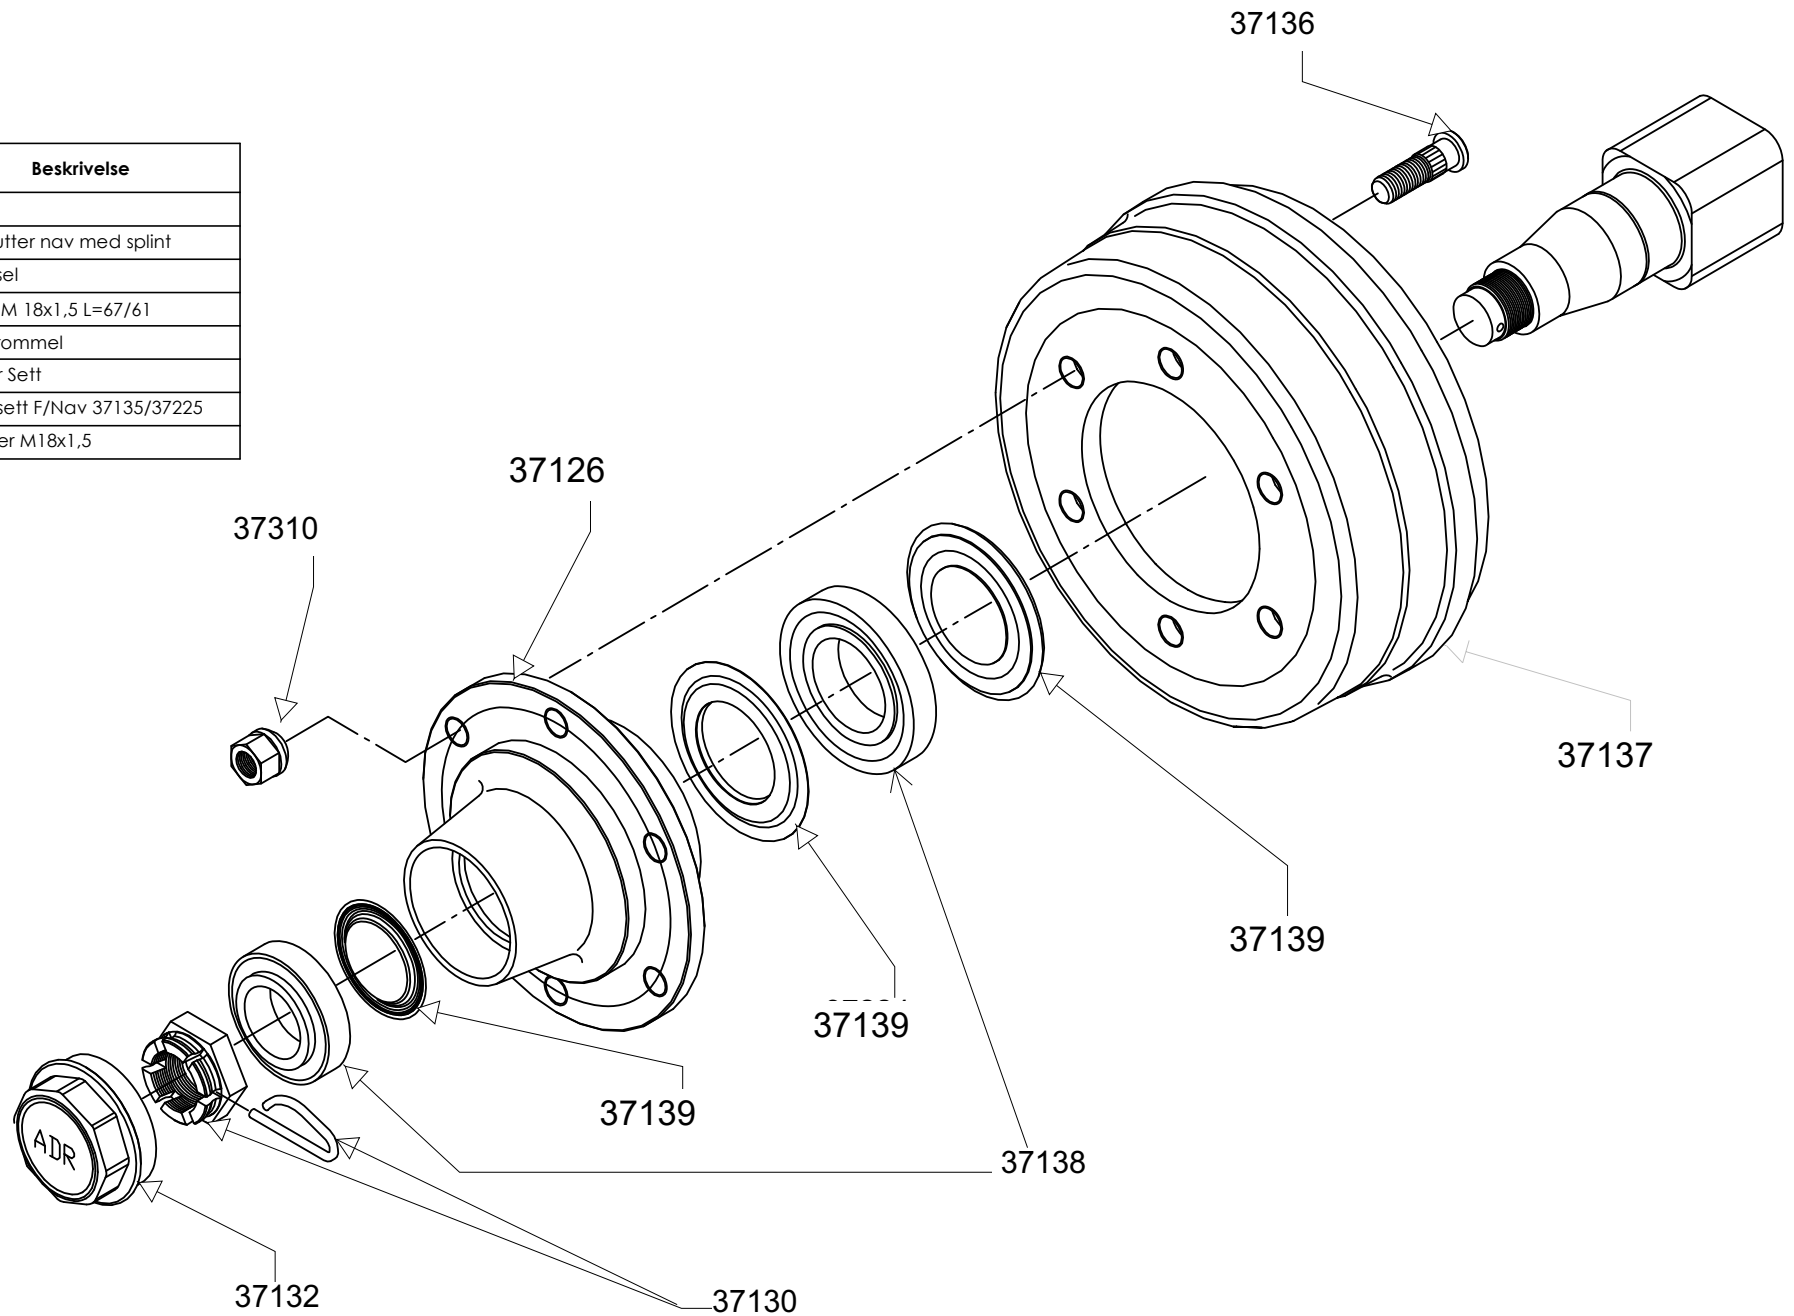

Komplett sett
44695

Bremsesystem

Delenr.	Antall	Beskrivelse
10211	2	Skrue M6x35
15934	2	Rørklamme C3, plastikk, 14 mm
15936	1	Topp plate TP3 for rørklamme, 14-18 mm
35633	3	BS-ring 1/4"
35634	1	Nippel
44396	2	Hydr.Sl. 1/4" L=1700 2 Lag
44402	1	Bremseslange M/Kobling
35621	1	Hunnkobling for brems 3/8" innv.
50605	1	Pakning 3/8"
35622	1	Hydr.Sl. 1/4" L=3800 2Lag
63804	2	Nippel P-GES 10 LR 1/4"

Komplett sett
30098

Nav brems

Delenr.	Antall	Beskrivelse
37126	1	Navhus
37130	2	Kronemutter nav med splint
37132	1	Navkapsel
37136	6	Navbolt M 18x1,5 L=67/61
37137	1	Bremsetrommel
37138	1	Hjullager Sett
37139	3	Tetningssett F/Nav 37135/37225
37310	6	Hjulmutter M18x1,5