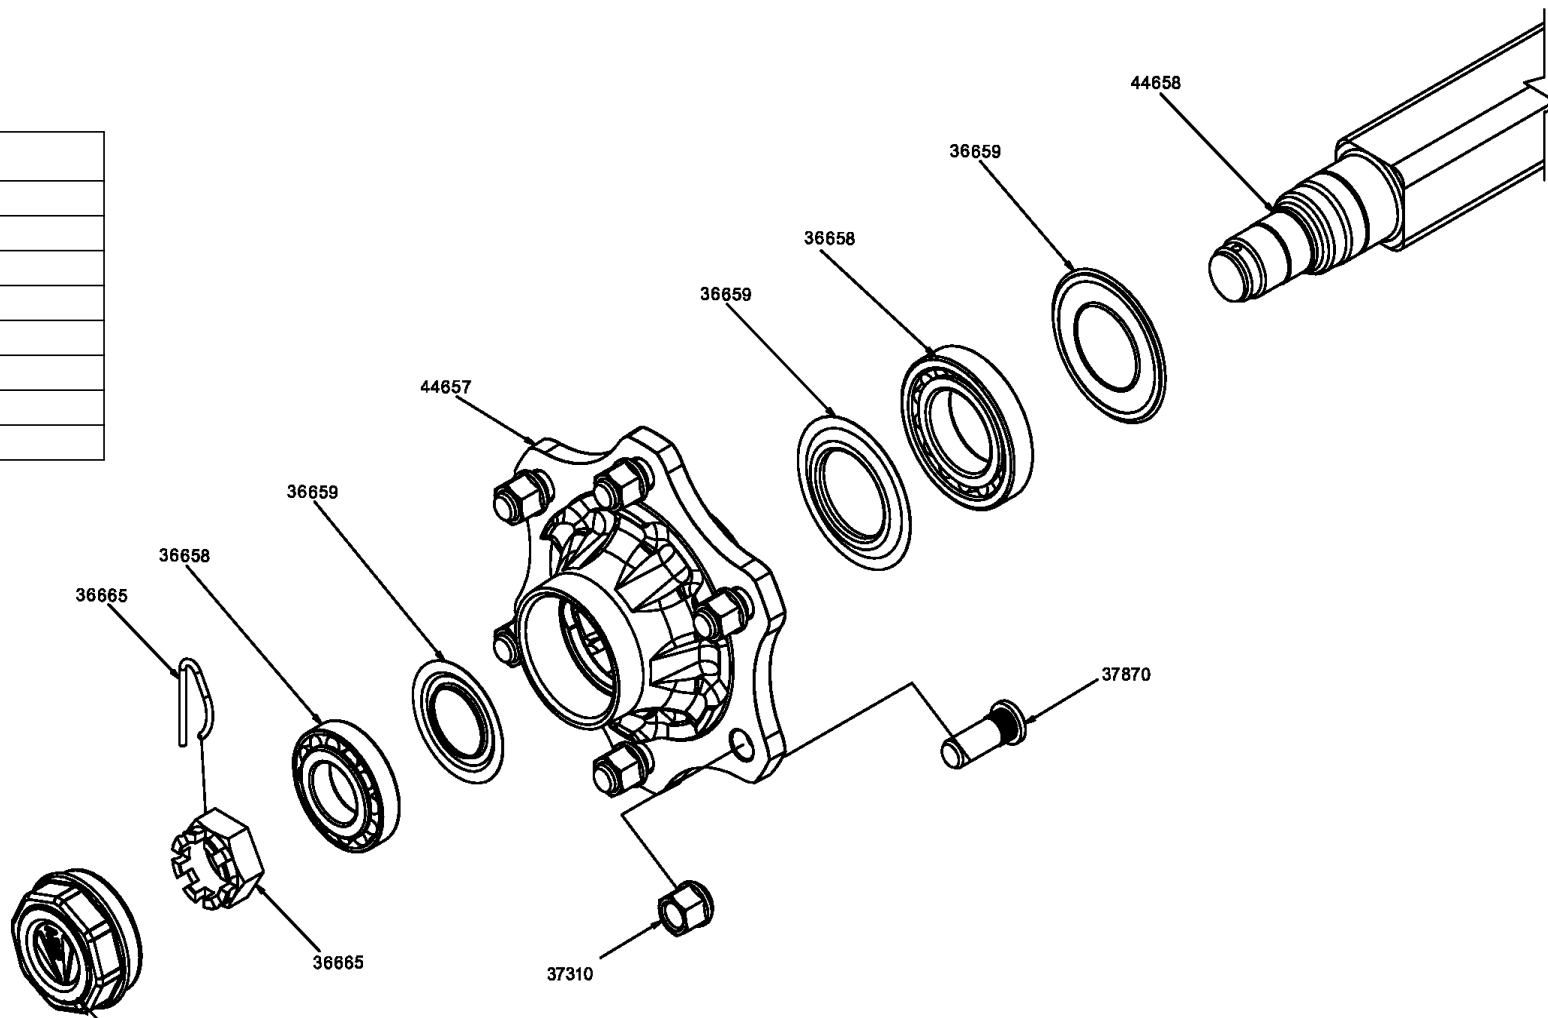

Nav fri

Delenr.	Antall	Beskrivelse
36658	1	Lager
14901	3	Refleks, rund, hvit H763
36665	1	Kronemutter
82366	1	Navkapsel
82367	1	Hjulmutter M18x1,5
37870	1	Navbolt M18x1,5
44657	1	Navhus
44658	1	Navaksel

Komplett sett
37221