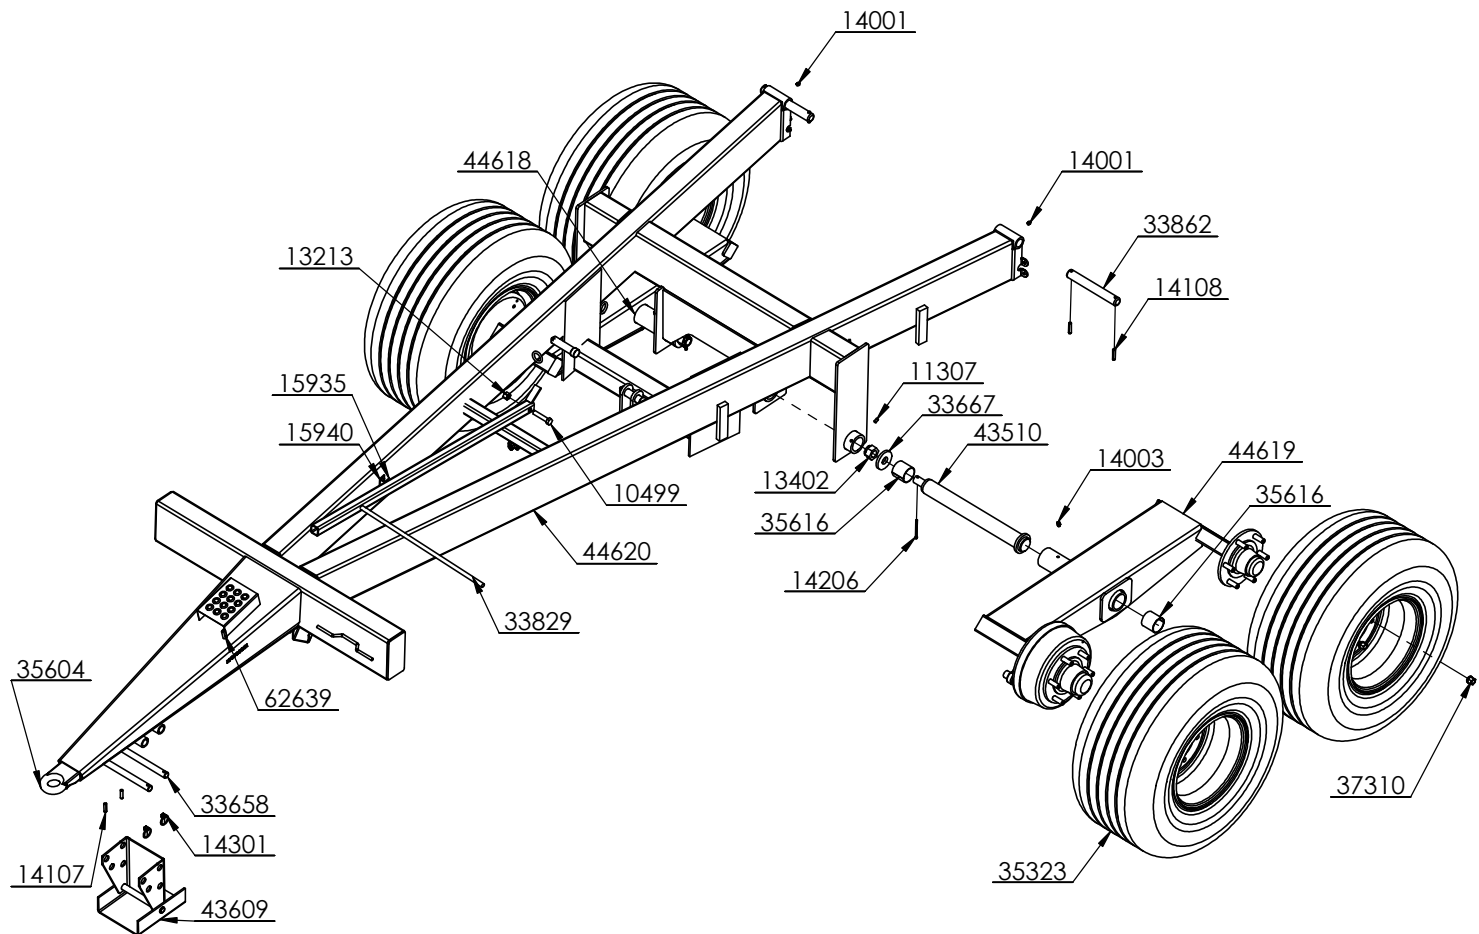

Underramme

Delenr.	Antall	Beskrivelse
35604	1	Dragøye
15935	1	Sveiseplate SP3 for rørklamme, 14-18 mm
15940	1	Sveiseplate SP4 for rørklamme, 20-25 mm
43609	1	Parkeringsfot
33658	2	Bolt for parkeringsfot
33829	1	Tippstøtte
44619	1	Boggikasse venstre
43510	2	Aksel
33862	2	Tipphengselbolt
35323	4	Hjul 400/60x15,5
14301	2	Orepinne M10
14107	2	Spennhylse M10x40
10499	1	Skrue M16x75
13213	1	Låsemutter M16
35616	4	Glidelager
33667	2	Skive
13402	2	Kronemutter M30
14206	2	Splint M 6,3 x 80
14108	4	Spennhylse M10x50
14001	2	Smørenippel 1/8" R
37310	6	Hjulmutter M18x1,5
62639	1	Autolist
11307	2	Settskrue M10x16
14003	2	Smørenippel 1/8" R45

Komplett sett
44620