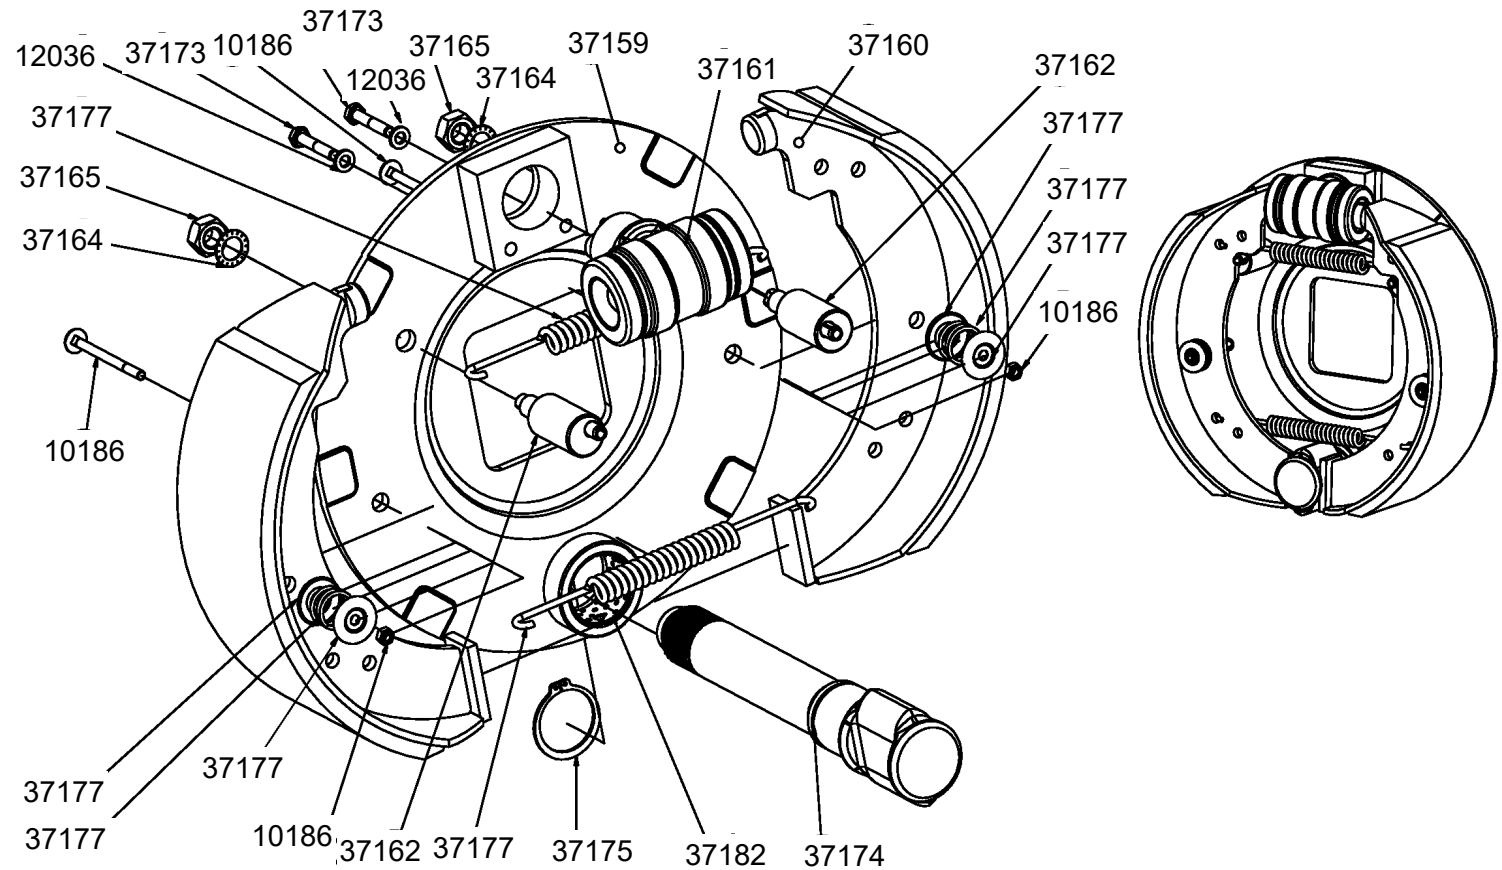

Nav brems indre deler

Delenr.	Antall	Beskrivelse
10186	2	Skrue M 5 X 70
12036	2	Stoppskive M6
37159	1	Bremsplate
37160	2	Bremsesko (Par)
37161	1	Bremsesylinder
37162	2	Stift
37164	2	Skive Din.6798
37165	2	Mutter Din.934
37173	2	Skrue M 6 X 35 Din.931
37174	1	Bremseaksling
37175	1	Seegerring Din.471
37177	7	Fjærpakke til bremsenav
37182	1	Foring

Komplett sett
37220