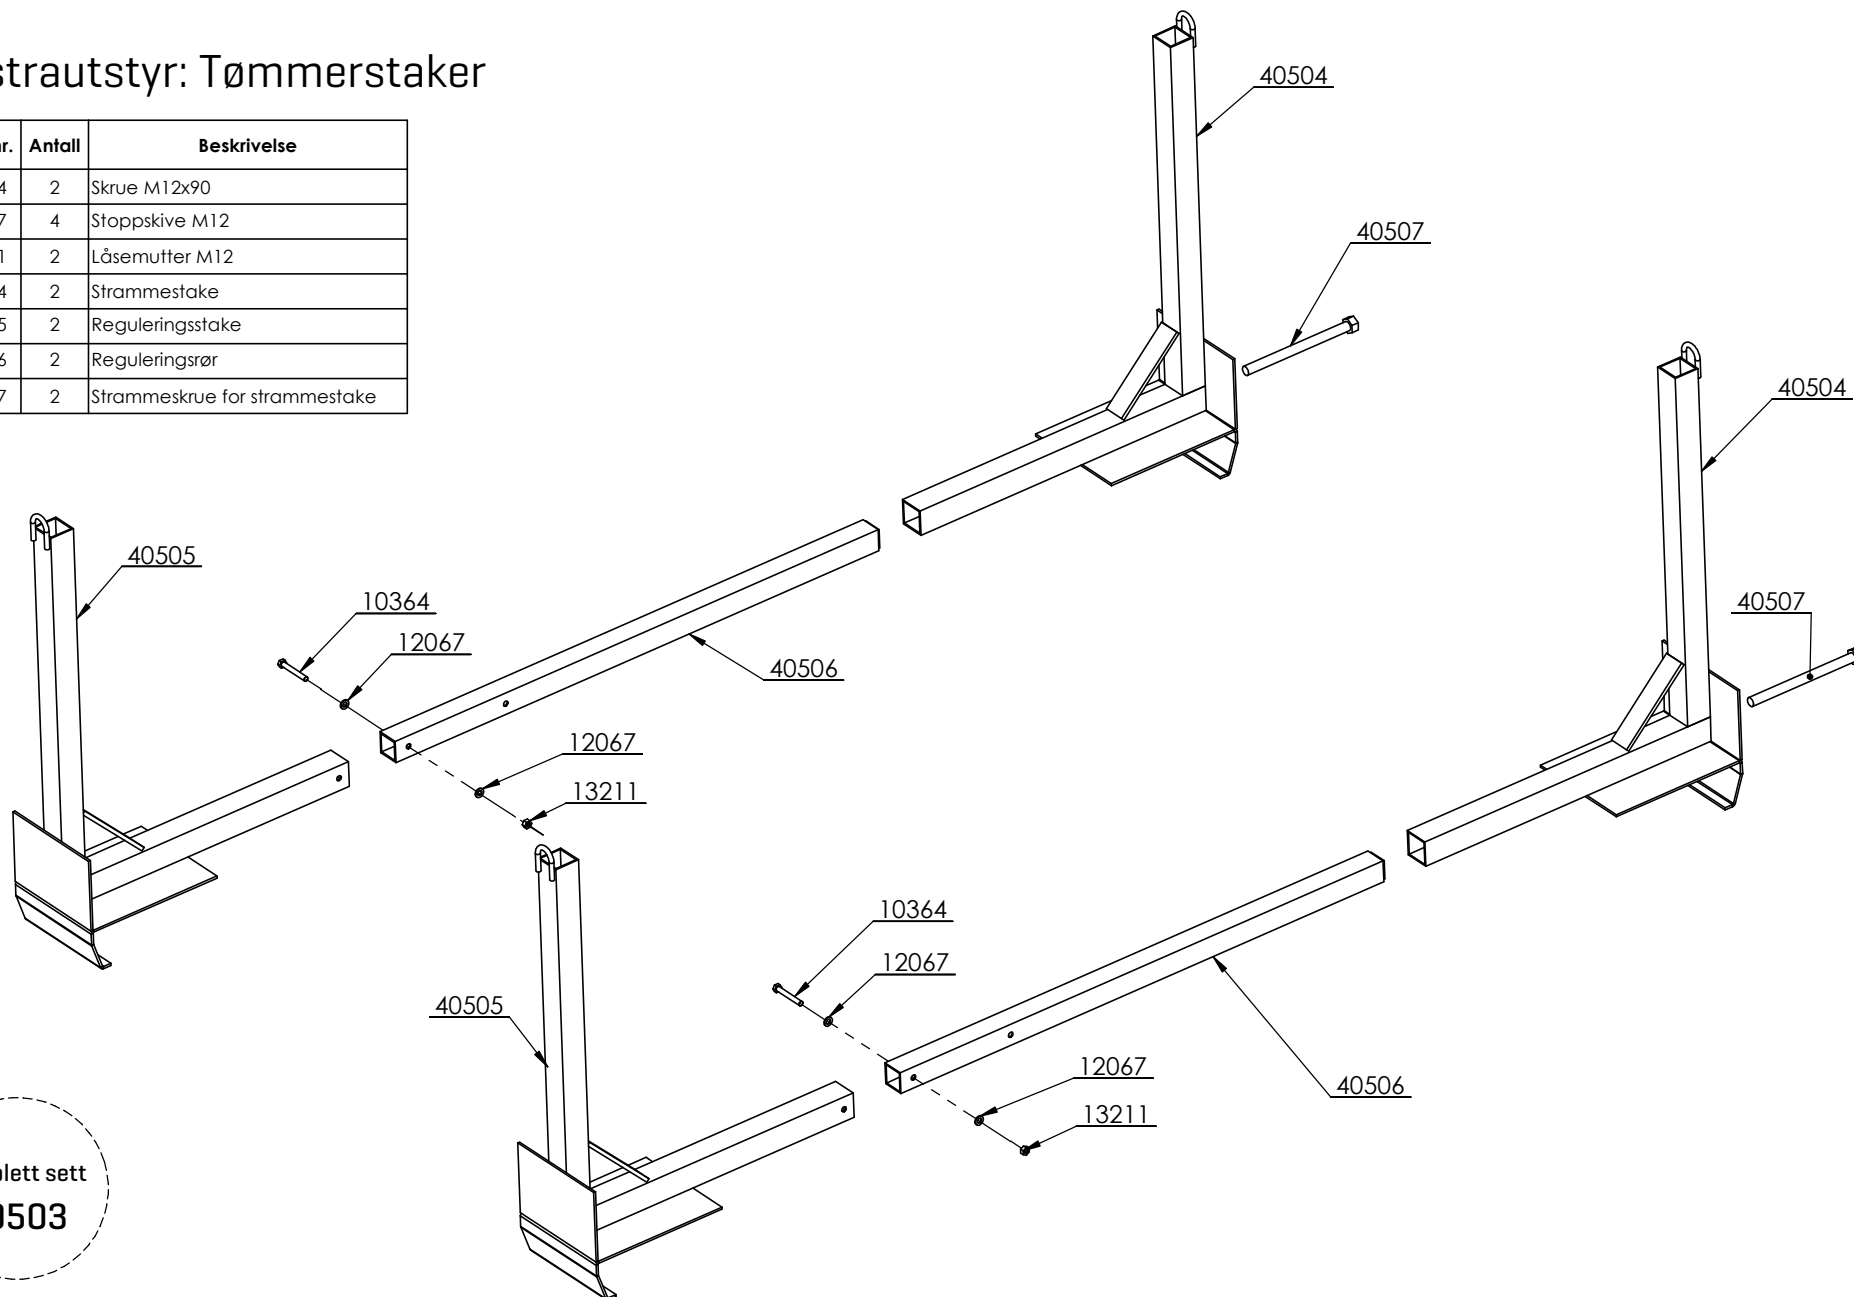

Ekstraustyr: Tømmerstaker

Delenr.	Antall	Beskrivelse
10364	2	Skrue M12x90
12067	4	Stoppskive M12
13211	2	Låsemutter M12
40504	2	Strammestake
40505	2	Reguleringsstake
40506	2	Reguleringsrør
40507	2	Strammeskrue for strammestake

Komplett sett
40503