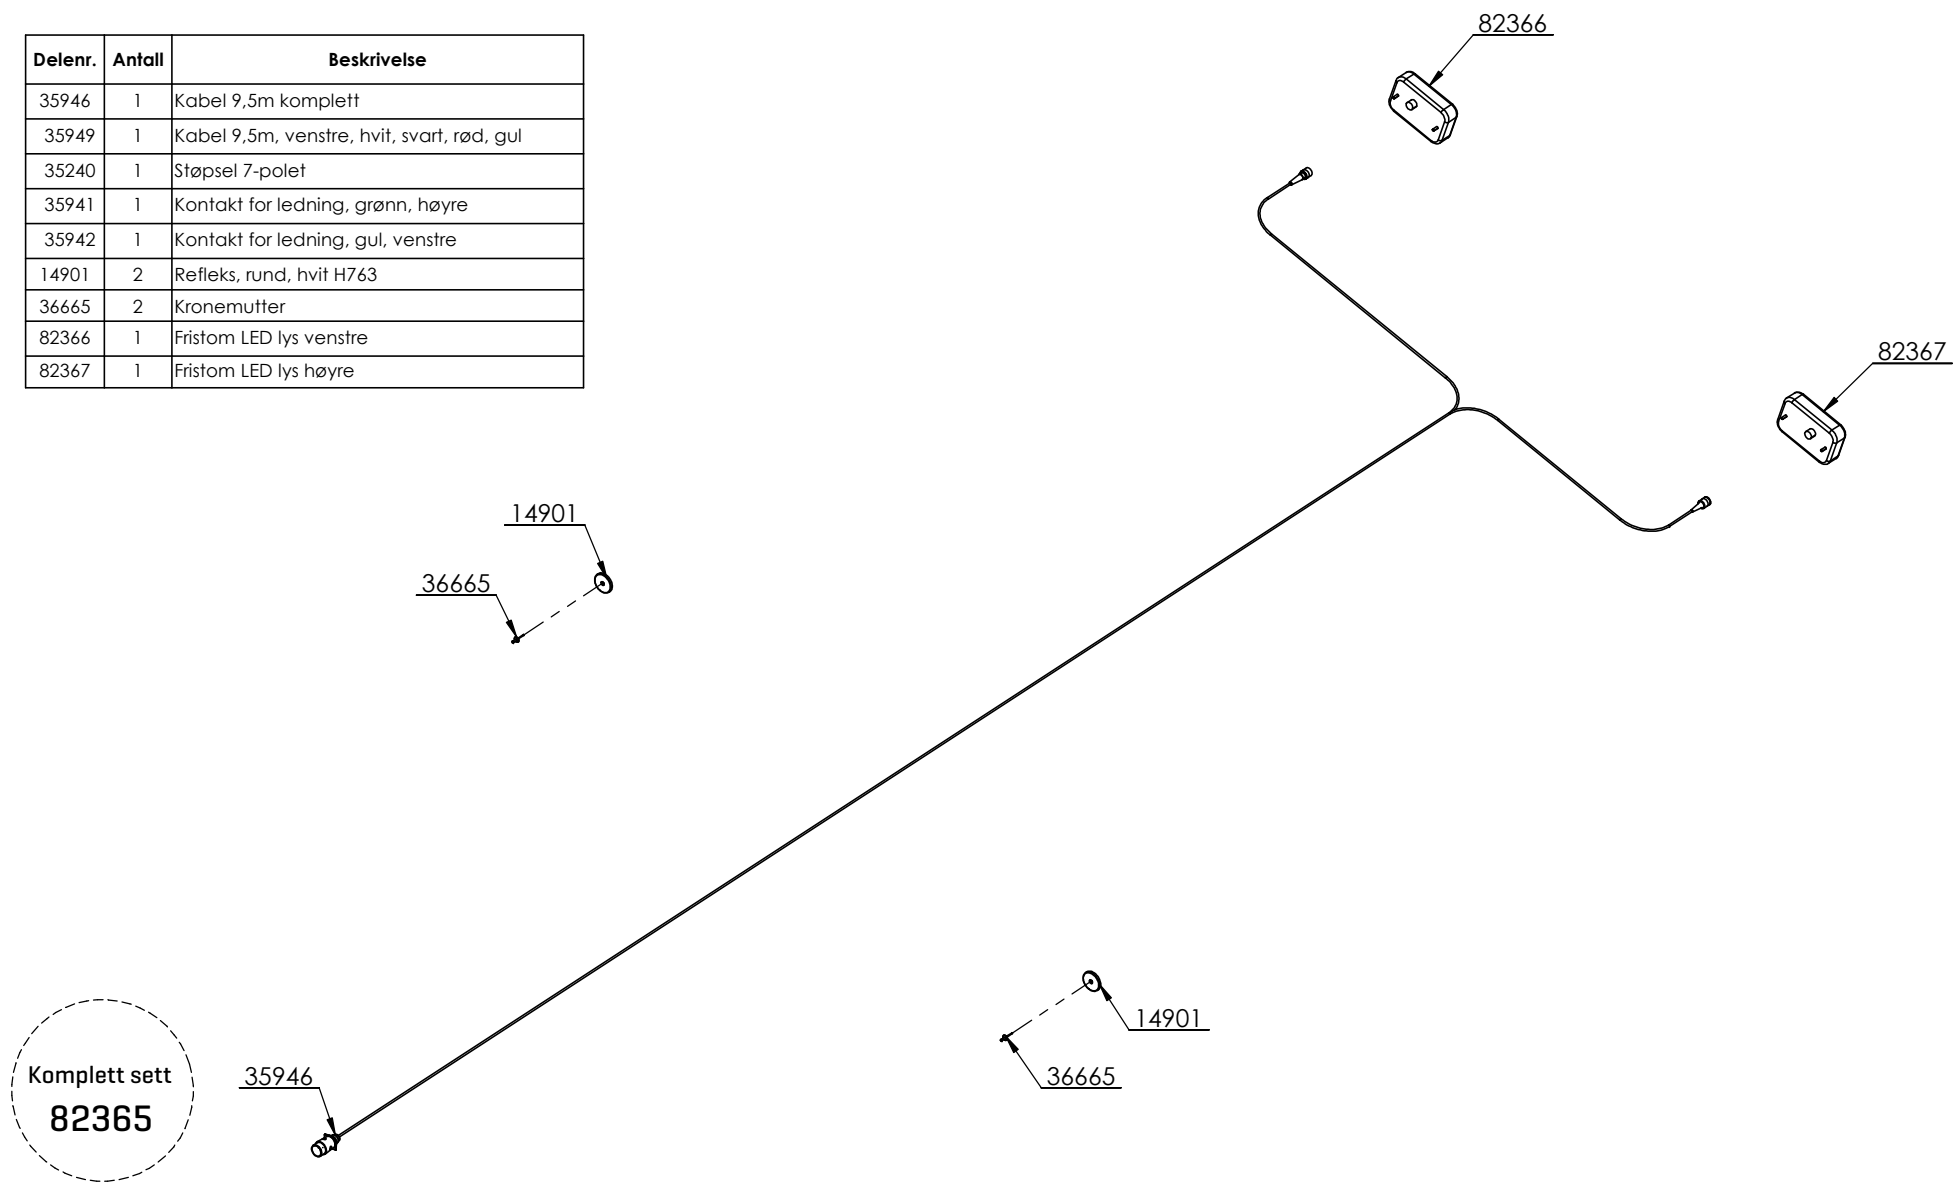

Lysutstyr

Delenr.	Antall	Beskrivelse
35946	1	Kabel 9,5m komplett
35949	1	Kabel 9,5m, venstre, hvit, svart, rød, gul
35240	1	Støpsel 7-polet
35941	1	Kontakt for ledning, grønn, høyre
35942	1	Kontakt for ledning, gul, venstre
14901	2	Refleks, rund, hvit H763
36665	2	Kronemutter
82366	1	Fristom LED lys venstre
82367	1	Fristom LED lys høyre

Komplett sett
82365