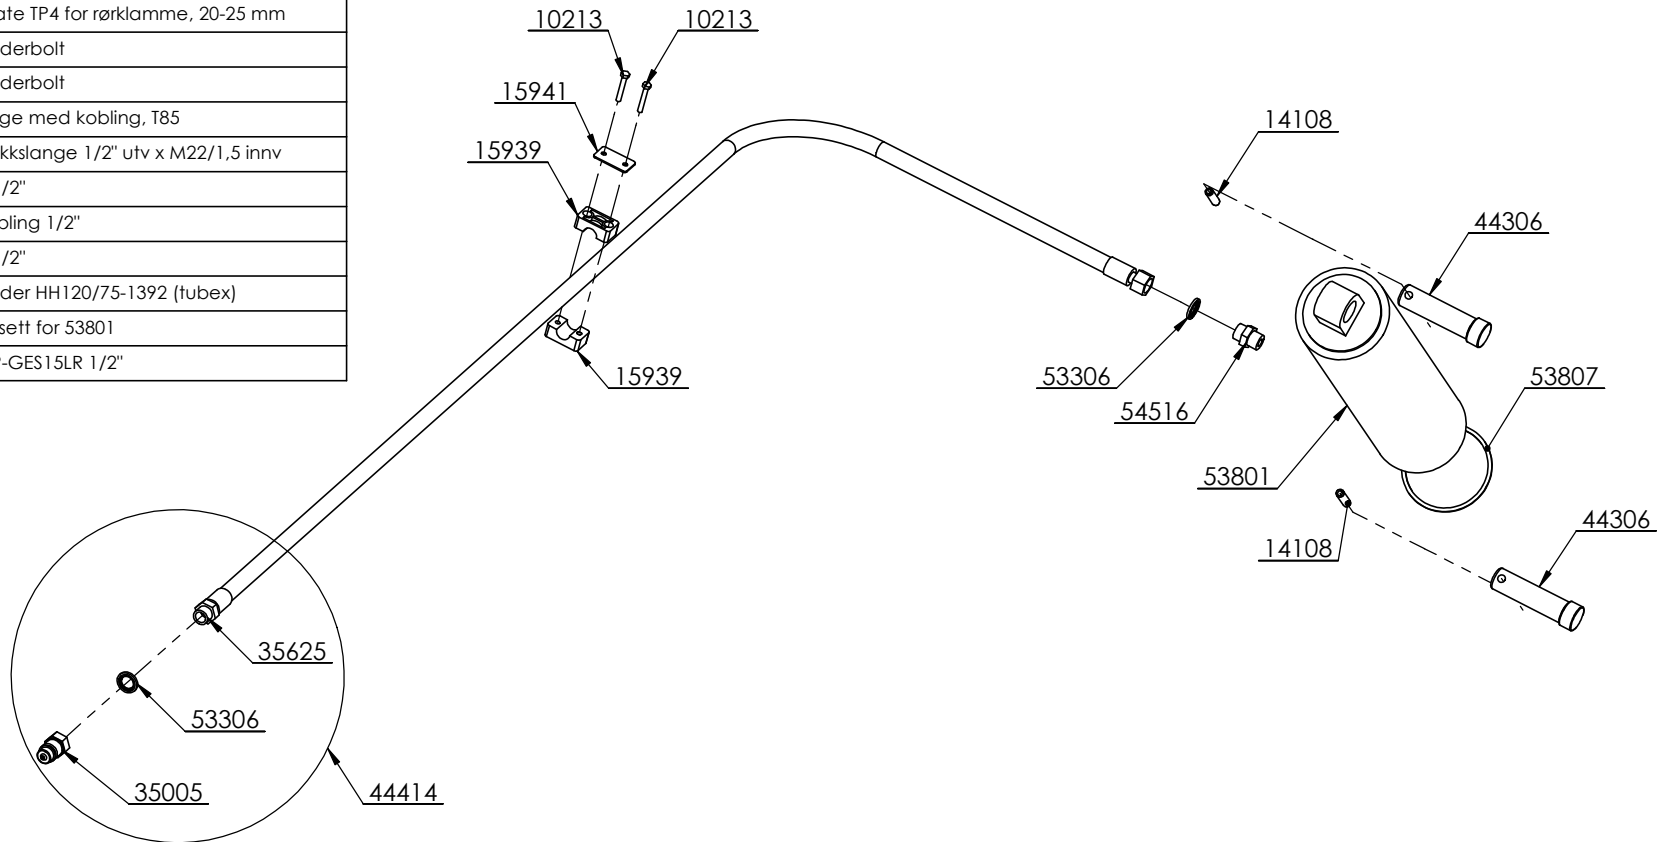

Komplett sett
33855

Orkel

Tippsystem

Delennr.	Antall	Beskrivelse
10213	2	Skrue M6x40
14108	2	Spennhylse M10x50
15939	2	Plastklammer C4 20 mm
15941	1	Topp plate TP4 for rørklamme, 20-25 mm
44306	2	Tippsynderbolt
120156	1	Tippsynderbolt
44414	1	Tippslange med kobling, T85
35625	1	Hydraulikkslange 1/2" utv x M22/1,5 innv
53306	1	BS-ring 1/2"
35005	1	Hannkobling 1/2"
53306	1	BS-ring 1/2"
53801	1	Tippsynder HH120/75-1392 (tubex)
53807	1	Pakningssett for 53801
54516	1	Nippel P-GES15LR 1/2"