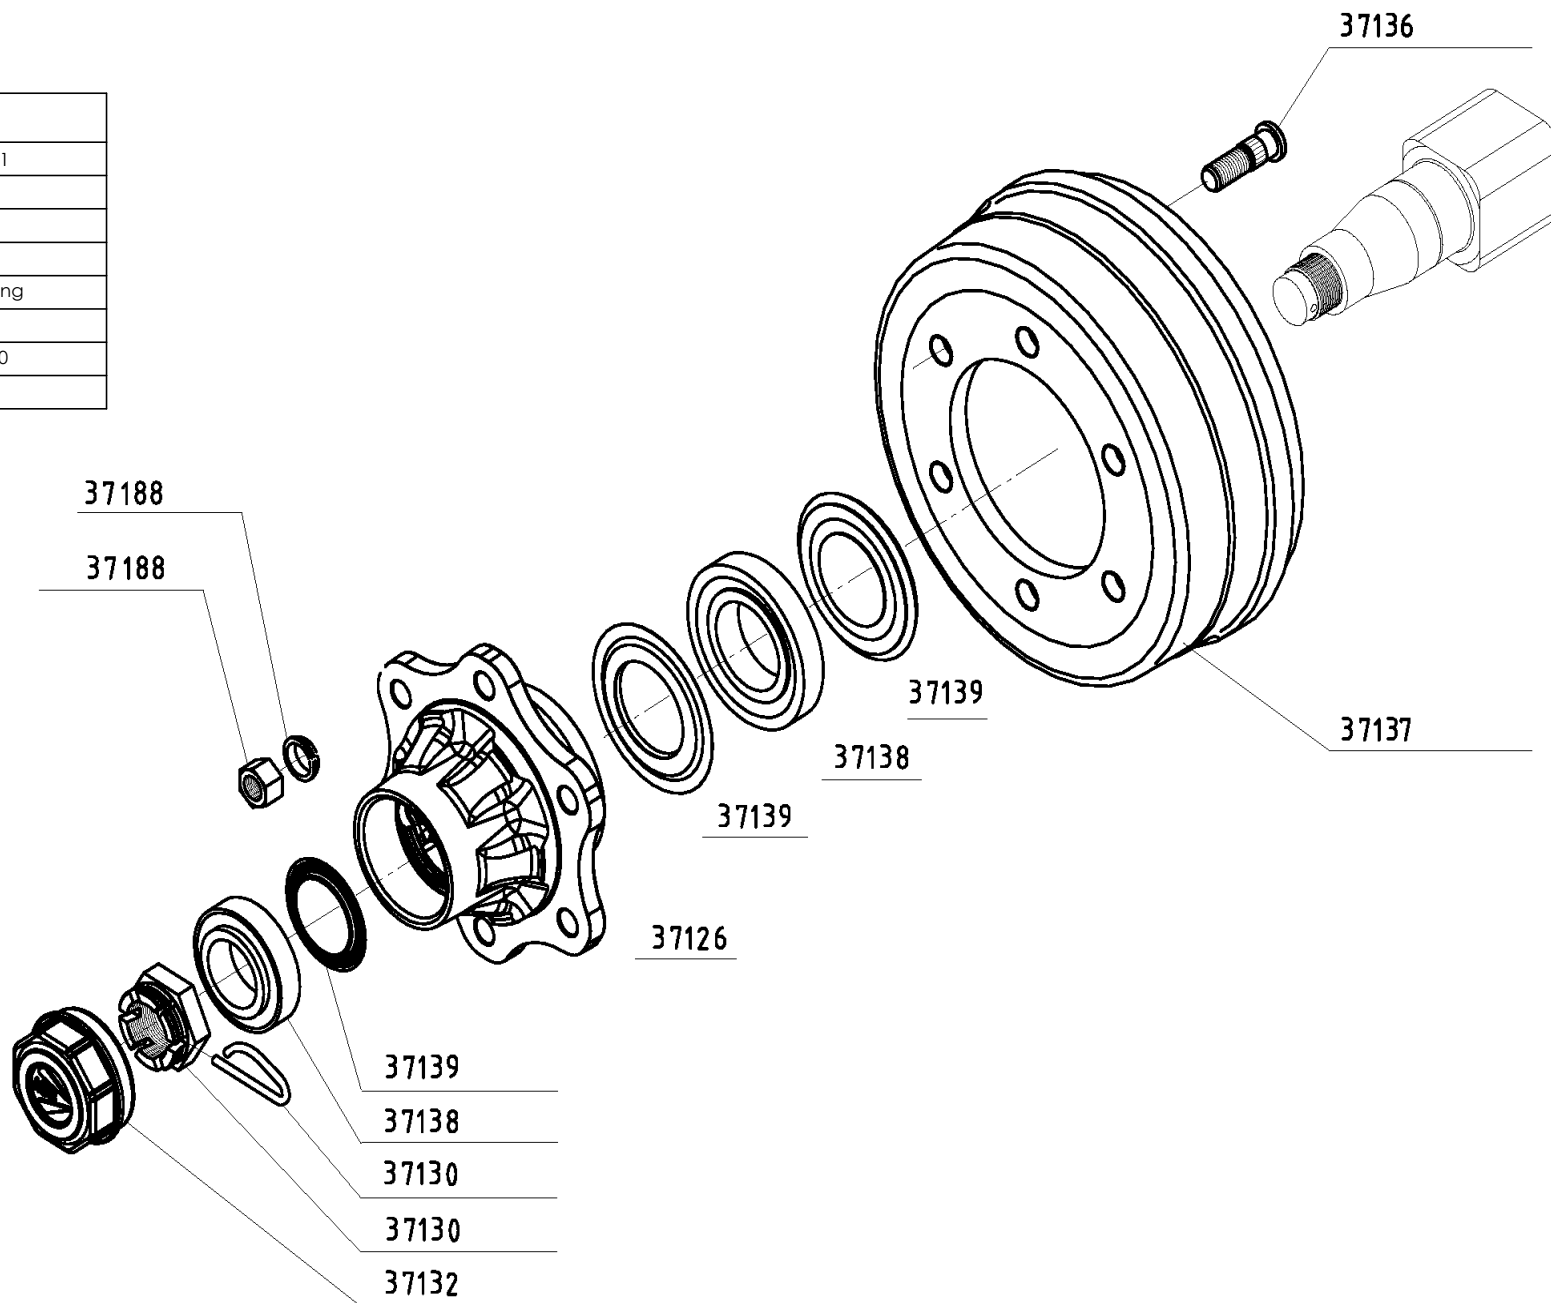

Nav brems

Delenr.	Antall	Beskrivelse
37136	6	Navbolt M 18x1,5 L=67/61
37137	1	Bremsetrommel
13208	2	Låsemutter M6
12159	3	Stoppskive ø18/6,4
44420	1	Bremseslange med kobling
44394	6	Nippel
44395	1	Pakning, kobberskive ø10
44398	1	Navkapsel

Komplett sett
37225