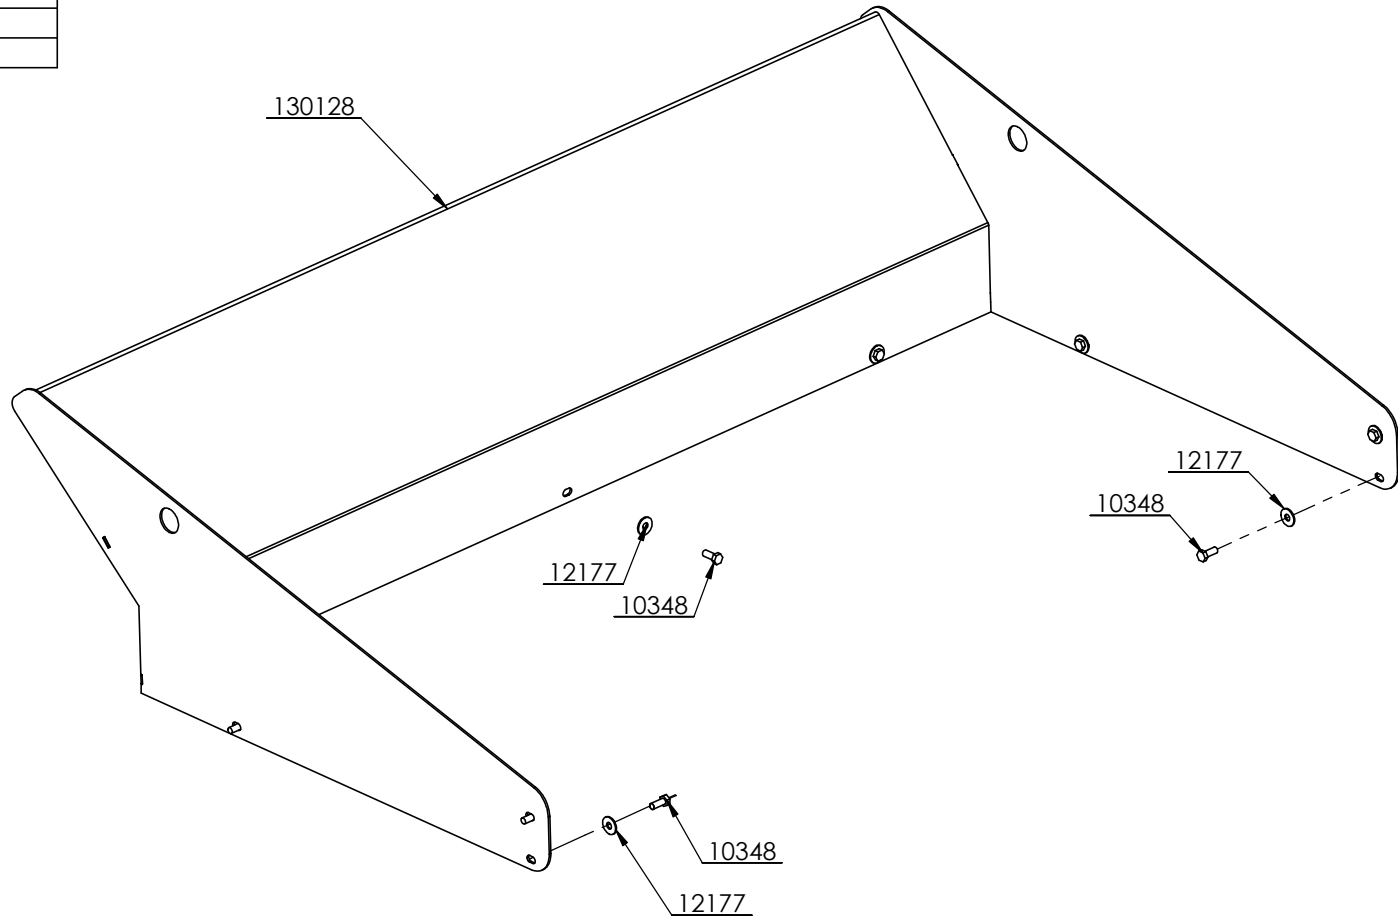

Ekstraustyr: Skvettkarm

Delenr.	Antall	Beskrivelse
44642	1	Skvettkarm
10348	9	Skrue M12x30
12177	9	Stoppskive ø35/12,5x3

Komplett sett
44656