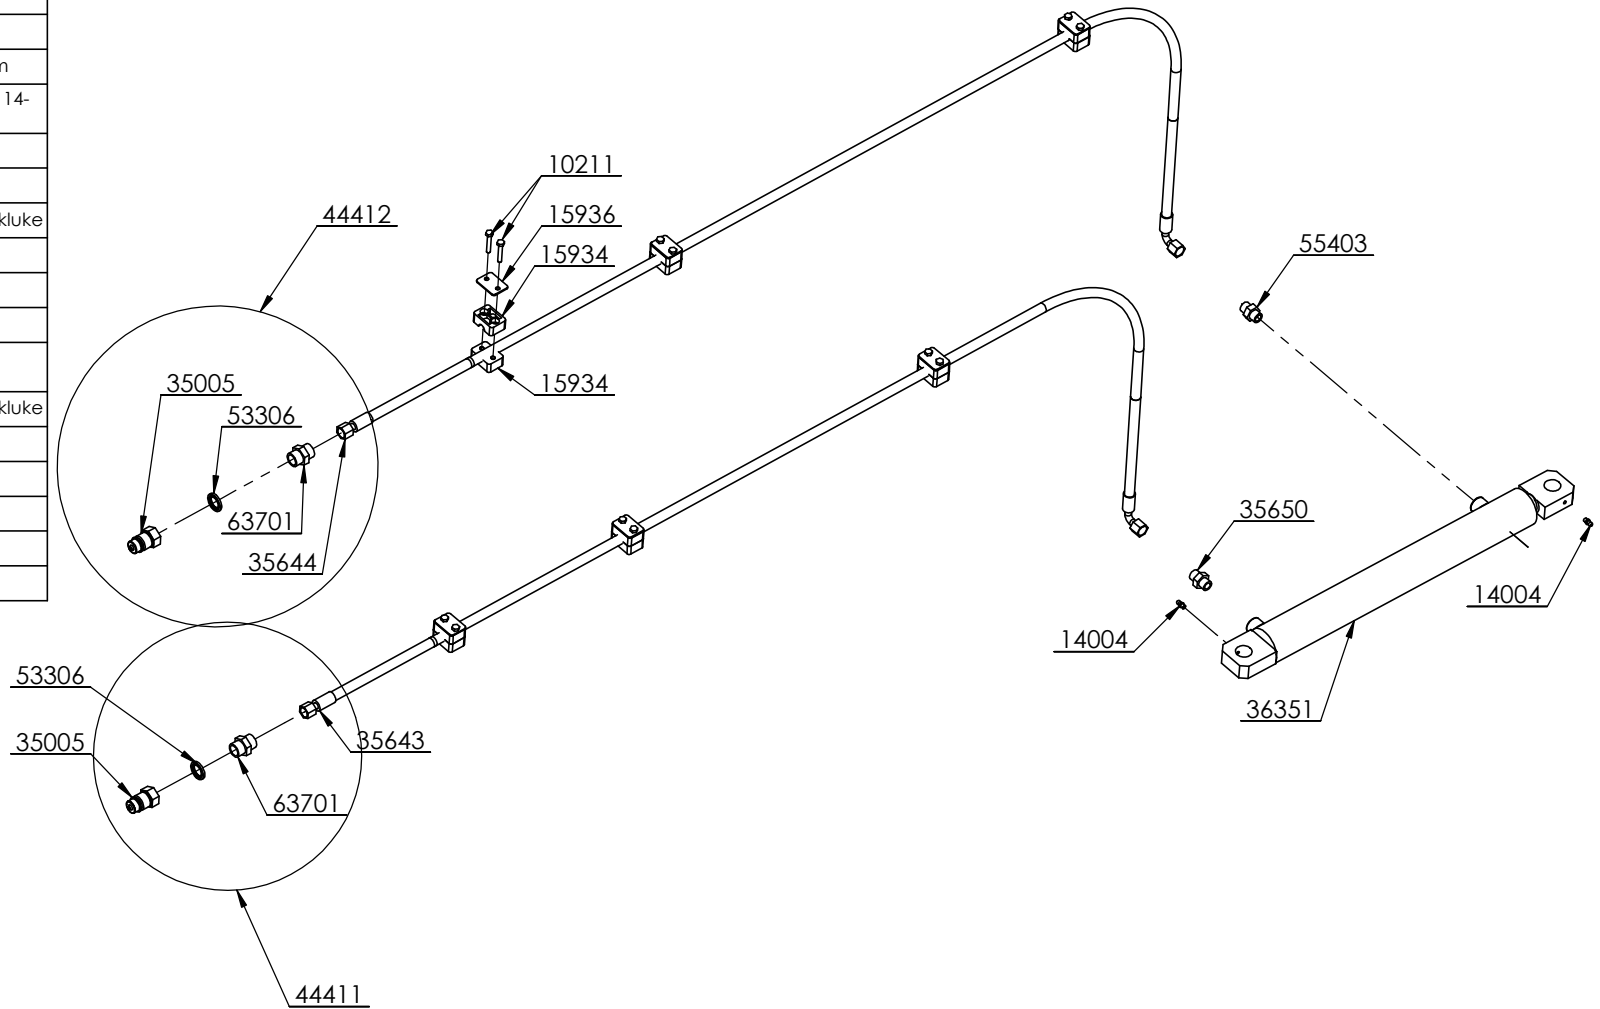

Hydraulikk for bakkarm

Delenr.	Antall	Beskrivelse
10211	12	Skrue M6x35
14004	2	Smørenippel M6x1
15934	12	Rørklamme C3, plastikk, 14 mm
15936	6	Topp plate TP3 for rørklamme, 14-18 mm
35650	1	Nippel M/Struping 2 Mm
36351	1	Sylinder
44411	1	Hydr.sl. m/kobling for hydr. bakluke
35005	1	Hannkobling 1/2"
53306	1	BS-ring 1/2"
63701	1	Nippel
35643	1	Hydr.Sl. 1/4" L=8000
44412	1	Hydr.sl. m/kobling for hydr. bakluke
35644	1	Hydr.Sl. 1/4" L=8000
63701	1	Nippel
53306	1	BS-ring 1/2"
35005	1	Hannkobling 1/2"
55403	1	Nippel Ge 10 Lr 3/8"

Komplett sett
44416