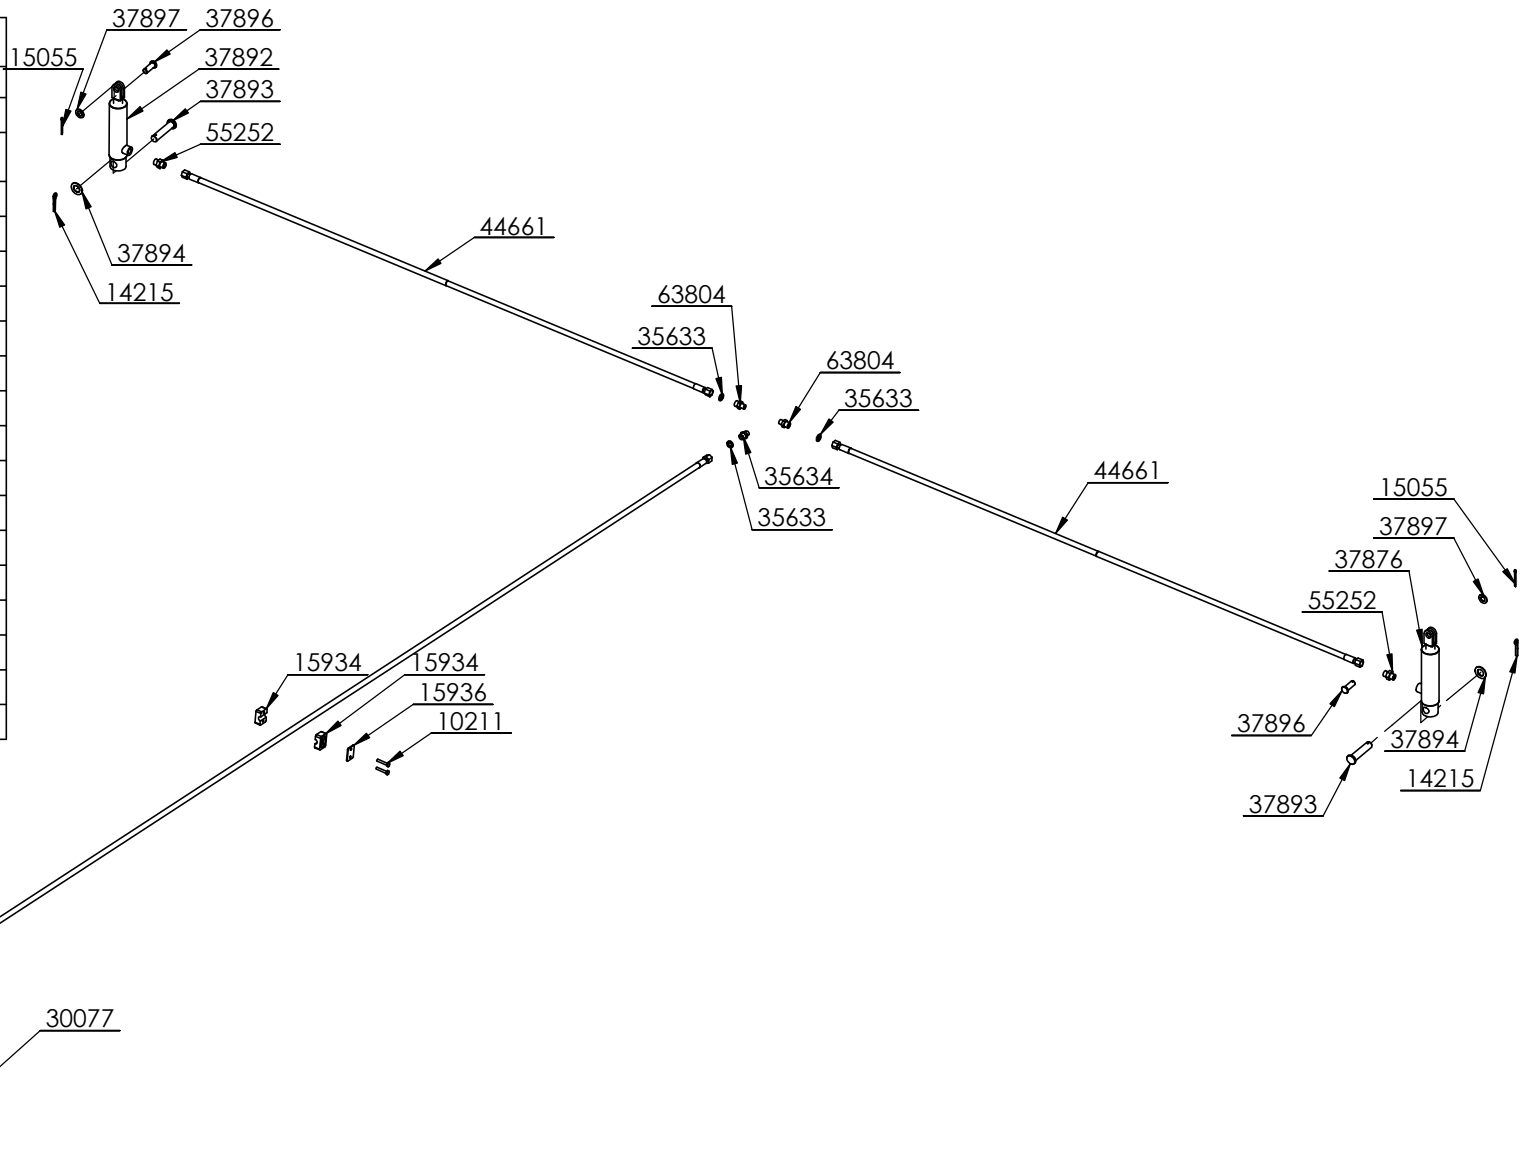

Bremsesystem

Delenr.	Antall	Beskrivelse
10211	2	Skrue M6x35
15934	2	Rørklamme C3, plastikk, 14 mm
15936	1	Topp plate TP3 for rørklamme, 14-18 mm
30077	1	Bremseslange med kobling, DX85
30076	1	Hydr.Sl. 1/4" L=4100 2 Lag
35621	1	Hunnkobling for brems 3/8" innv.
50605	1	Pakning 3/8"
35633	3	BS-ring 1/4"
35634	1	Nippel
37892	1	Sylinder
37896	1	Bolt m/hode og hull
37893	1	Bolt m/hode og hull
37897	1	Skive Ø28/15x2
37894	1	Skive Ø37/21x2
15055	1	Hårnålsplint M3
14215	1	Hårnålsplint M4x40
44661	2	Hydr.slange 1/4" L=1700
55252	2	Nippel P-GEV 10 LR 3/8"
63804	2	Nippel P-GES 10 LR 1/4"