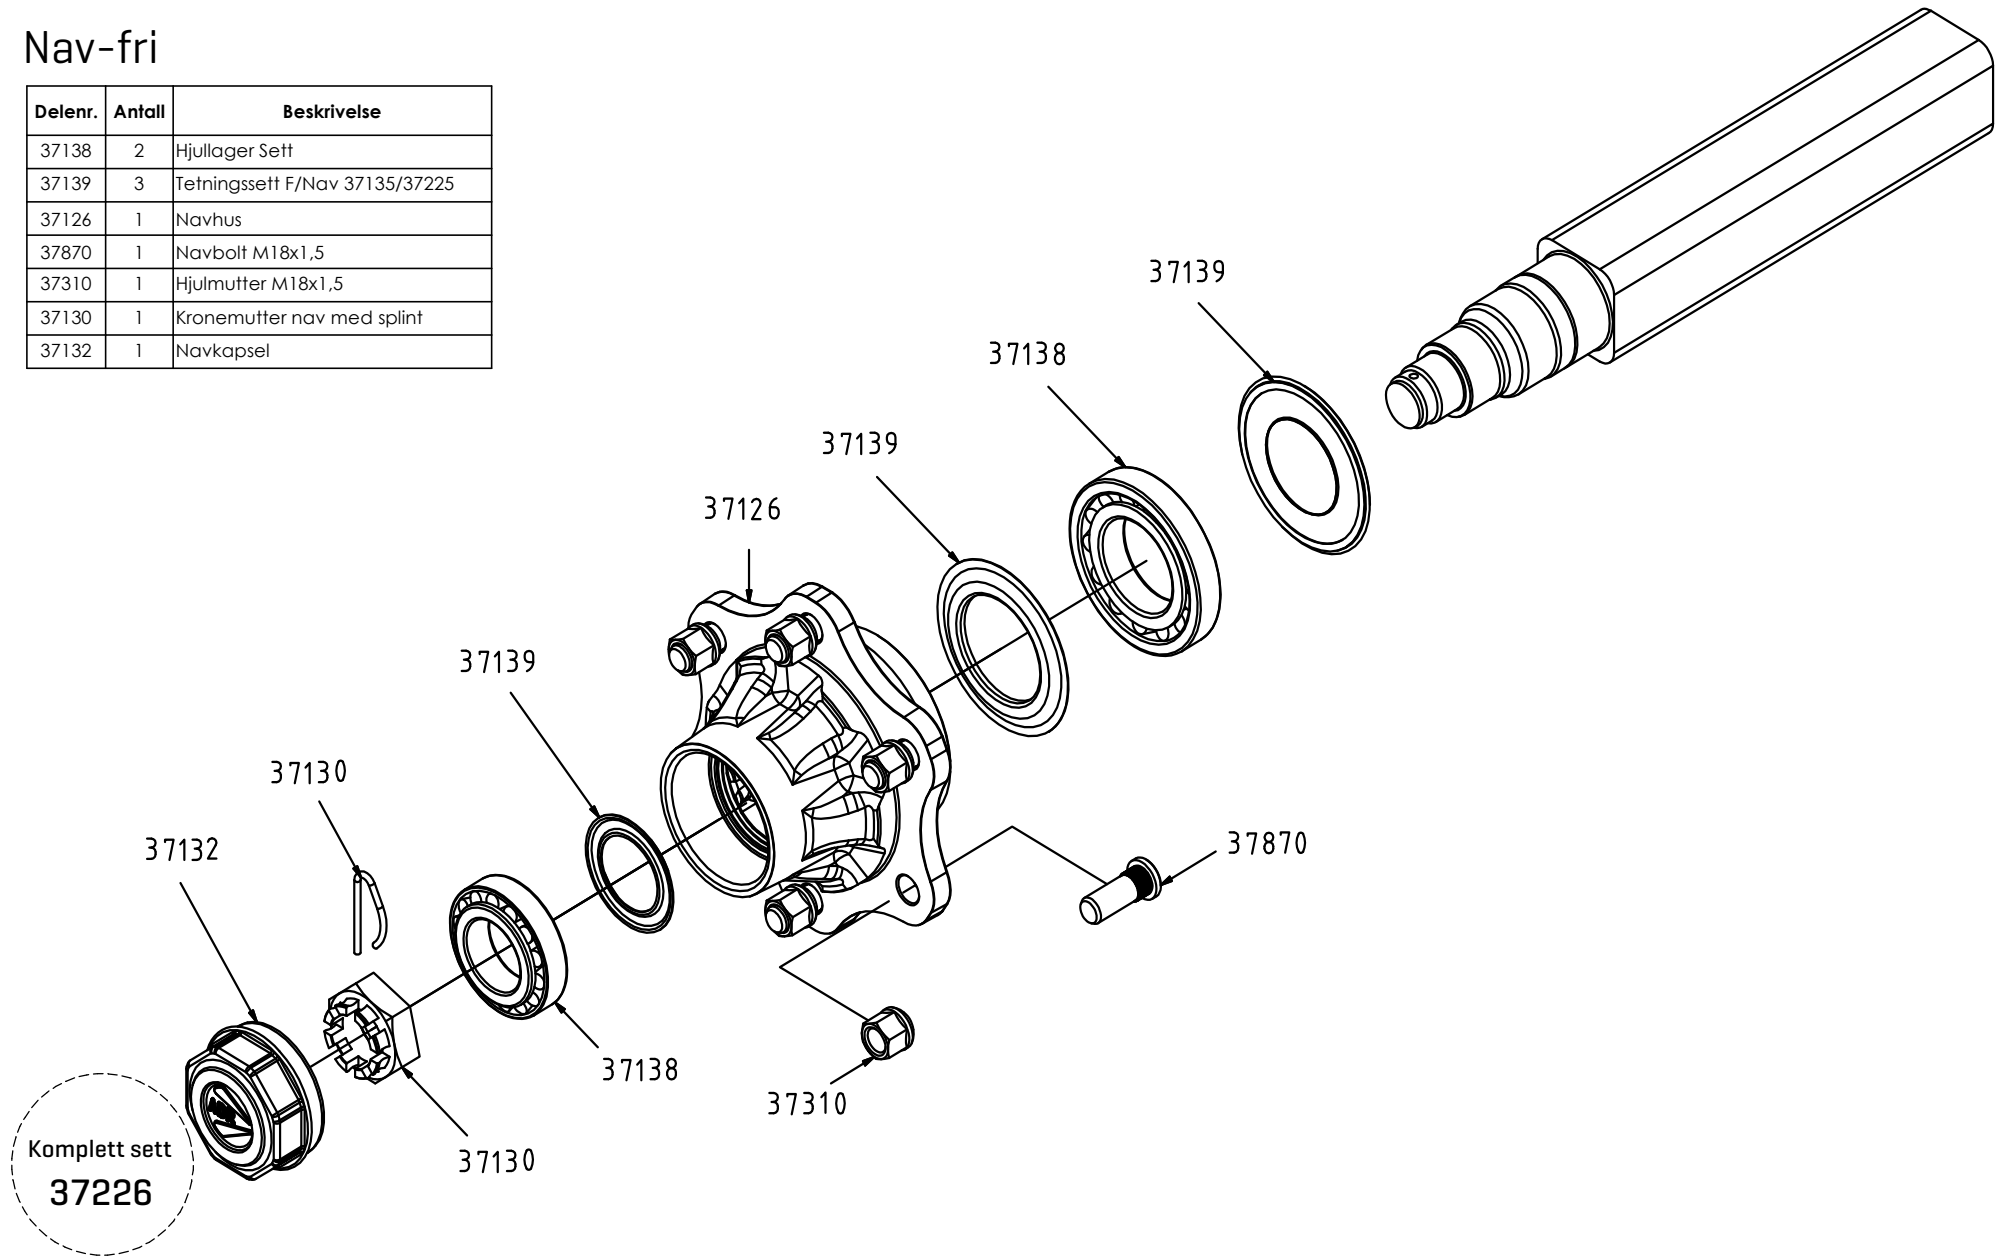

Nav-fri

Delenr.	Antall	Beskrivelse
37138	2	Hjullager Sett
37139	3	Tetningssett F/Nav 37135/37225
37126	1	Navhus
37870	1	Navbolt M18x1,5
37310	1	Hjulmutter M18x1,5
37130	1	Kronemutter nav med splint
37132	1	Navkapsel