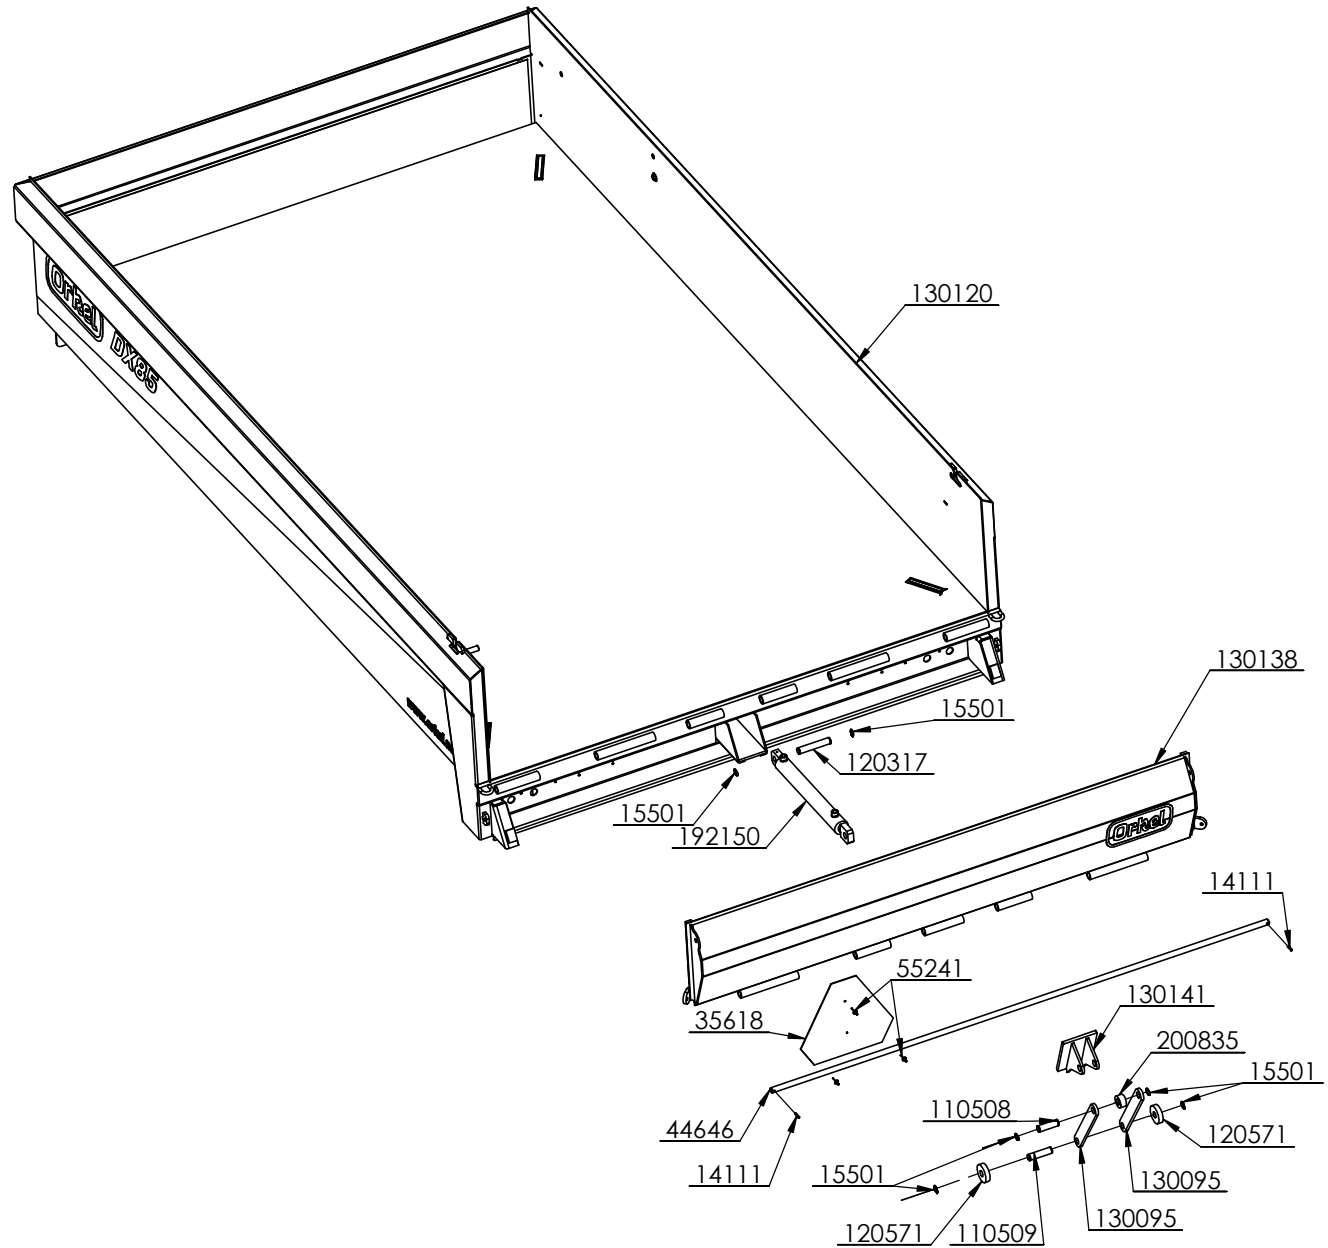

# Tippsystem

Delenr.	Antall	Beskrivelse
30079	1	Tippslange M/Kobling DX85
30078	1	Hydraulikkslange 1/2" utv x M22/1,5 innv
53306	1	BS-ring 1/2"
35005	1	Hannkobling 1/2"
44306	2	Tippsylinderbolt
53801	1	Tippsylinder HH120/75-1392 (tubex)
14108	2	Spennhylse M10x50
15941	1	Topp plate TP4 for rørklamme, 20-25 mm
10213	2	Skrue M6x40
15939	2	Plastklammer C4 20 mm
53306	1	BS-ring 1/2"
54516	1	Nippel P-GES15LR 1/2"