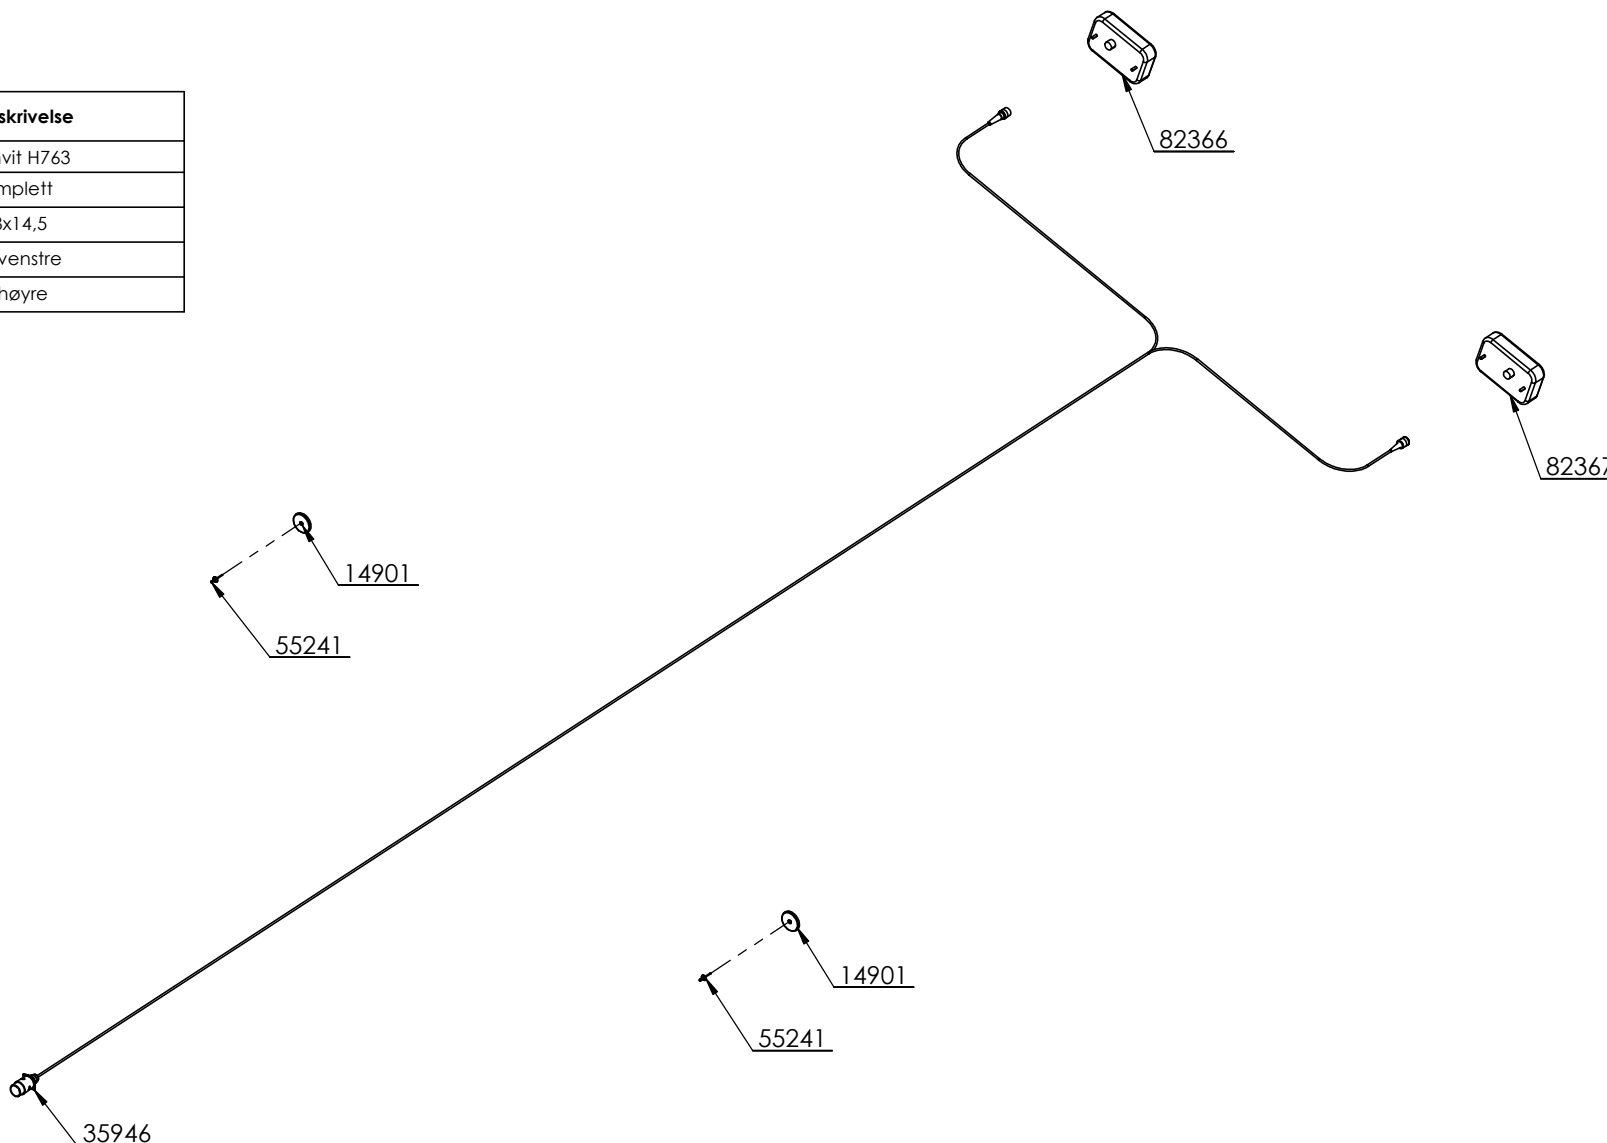

Lysutstyr

Delenr.	Antall	Beskrivelse
14901	2	Refleks, rund, hvit H763
35946	1	Kabel 9,5m komplett
55241	2	Popnagle Ø4,8x14,5
82366	1	Fristom LED lys venstre
82367	1	Fristom LED lys høyre

Komplett sett
82365