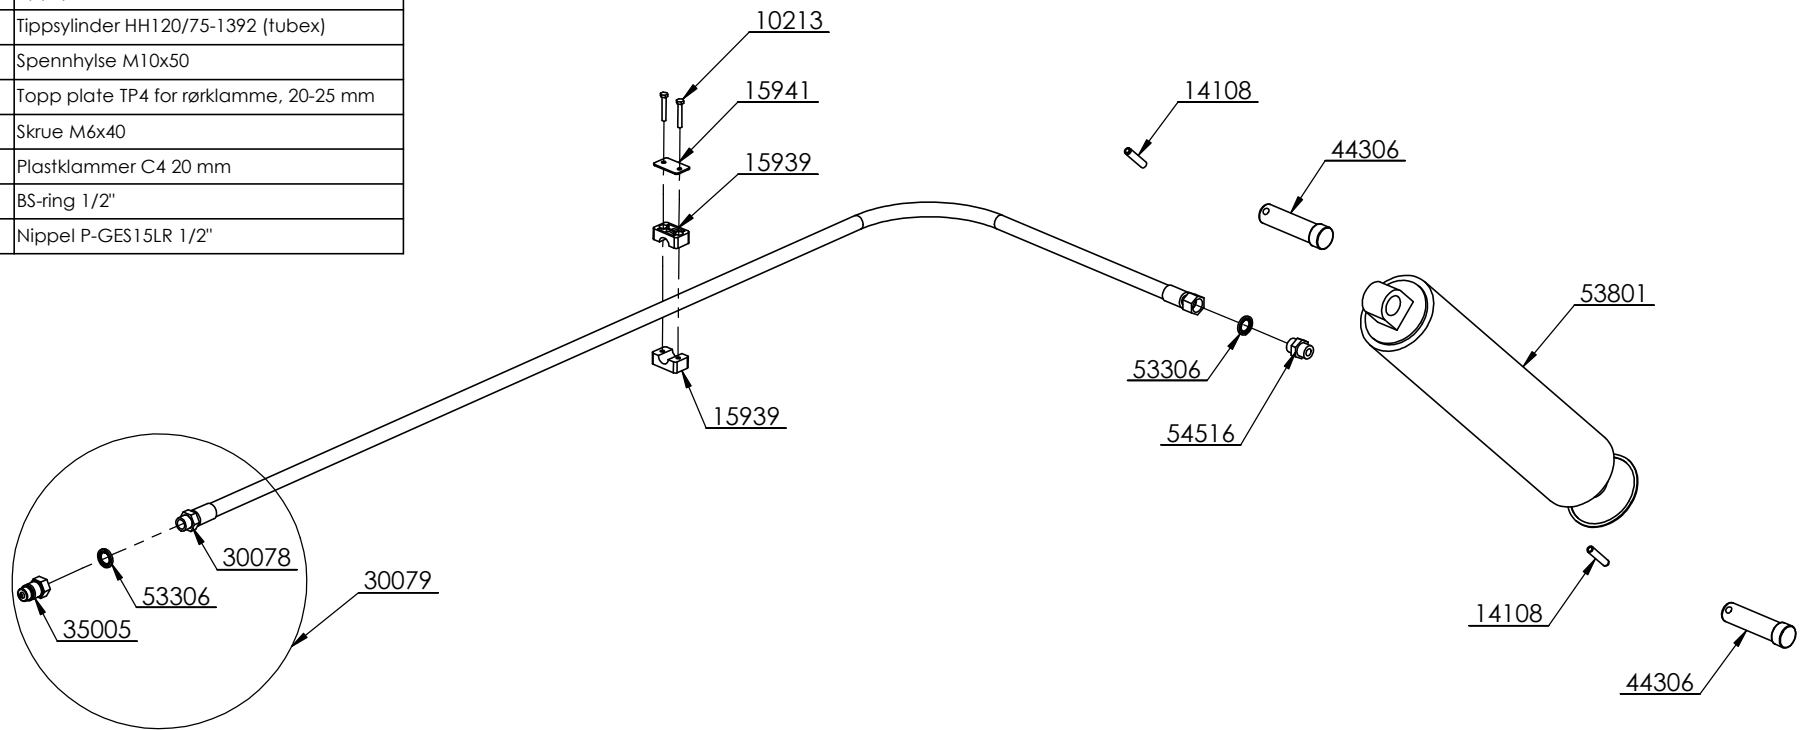

# Tippsystem

Delenr.	Antall	Beskrivelse
30079	1	Tippslange M/Kobling DX85
30078	1	Hydraulikkslange 1/2" utv x M22/1,5 innv
53306	1	BS-ring 1/2"
35005	1	Hannkobling 1/2"
44306	2	Tippsylinderbolt
53801	1	Tippsylinder HH120/75-1392 (tubex)
14108	2	Spennhylse M10x50
15941	1	Topp plate TP4 for rørklamme, 20-25 mm
10213	2	Skrue M6x40
15939	2	Plastklammer C4 20 mm
53306	1	BS-ring 1/2"
54516	1	Nippel P-GES15LR 1/2"