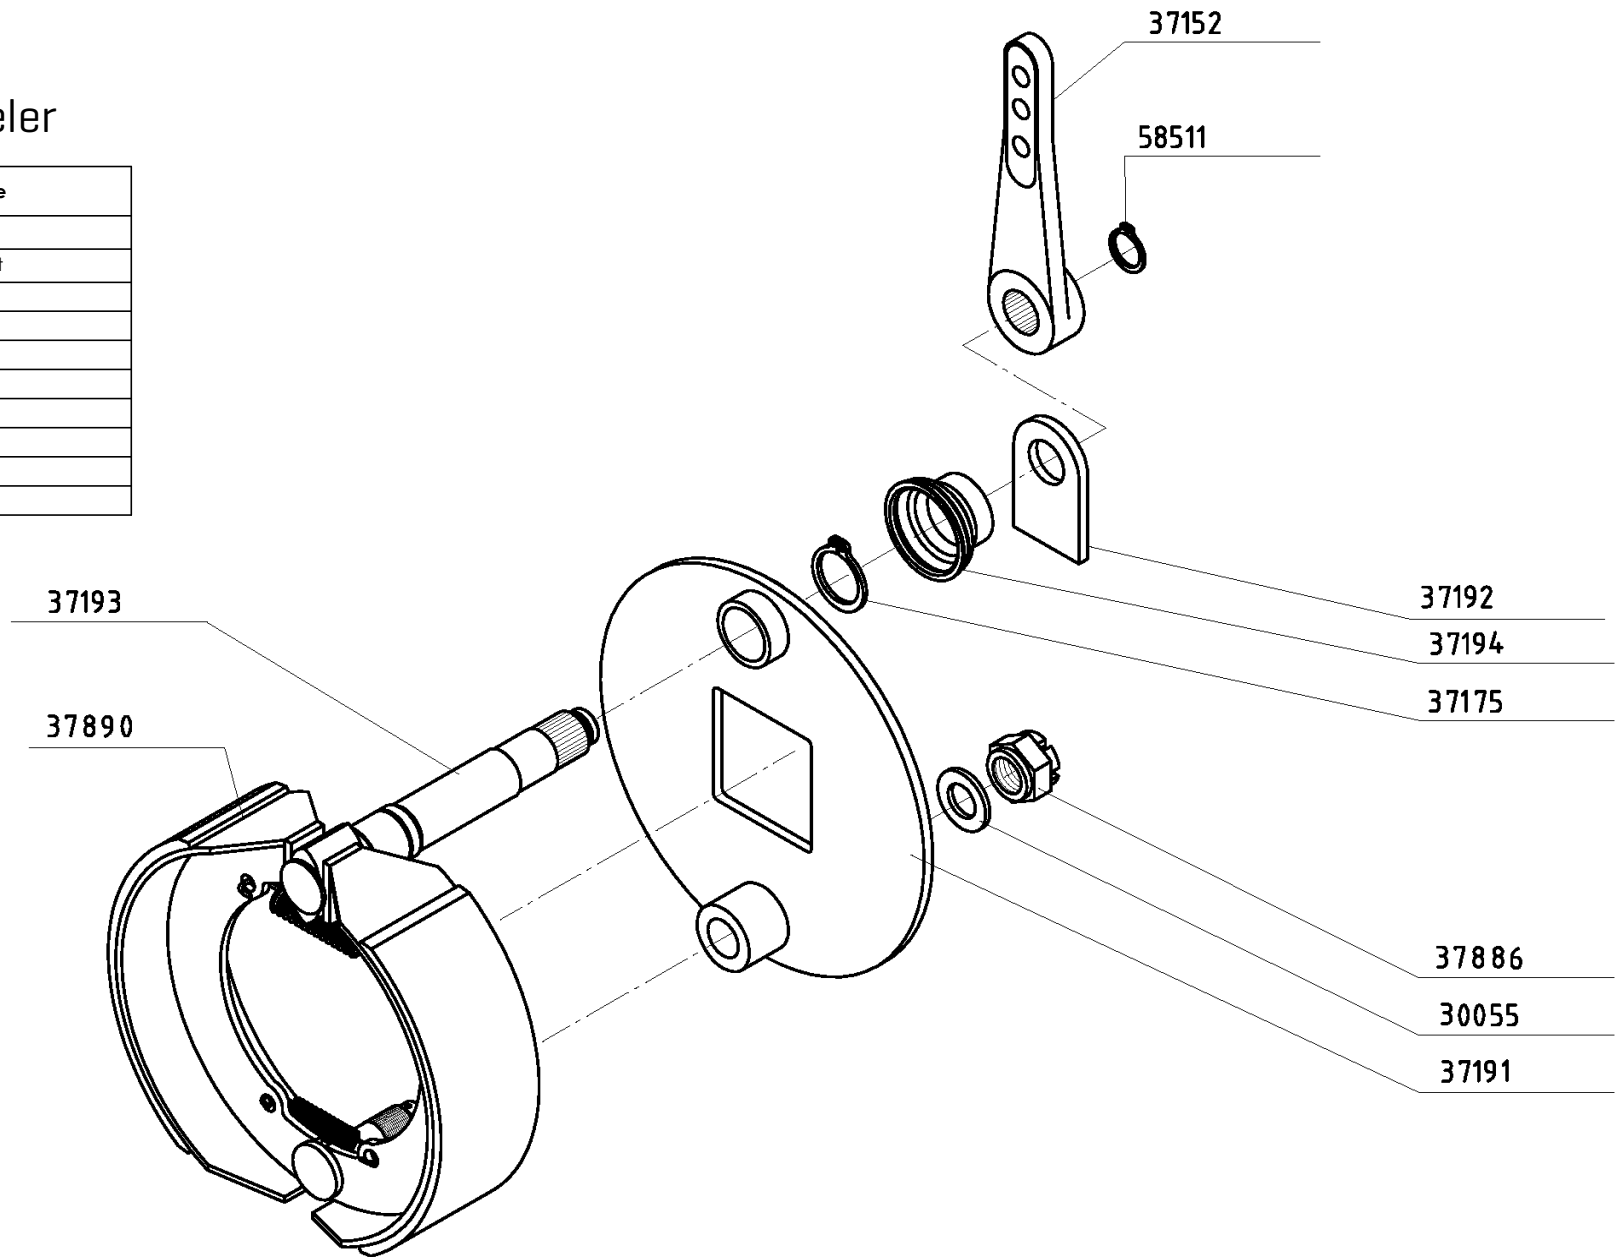

Nav brems indre deler

Delenr.	Antall	Beskrivelse
35684	1	Rørklammer kpl.
10215	1	Skrue M6x45, helgjenget
37192	1	Skive på bremsplate
37194	1	Støvhette, plast
37175	1	Seegerring Din.471
37886	1	Mutter for brems
30055	1	Skive ø24
37191	1	Bremsplate
37193	1	Bremseaksel
37890	1	Bremsskosett for et hjul

Komplett sett
37225