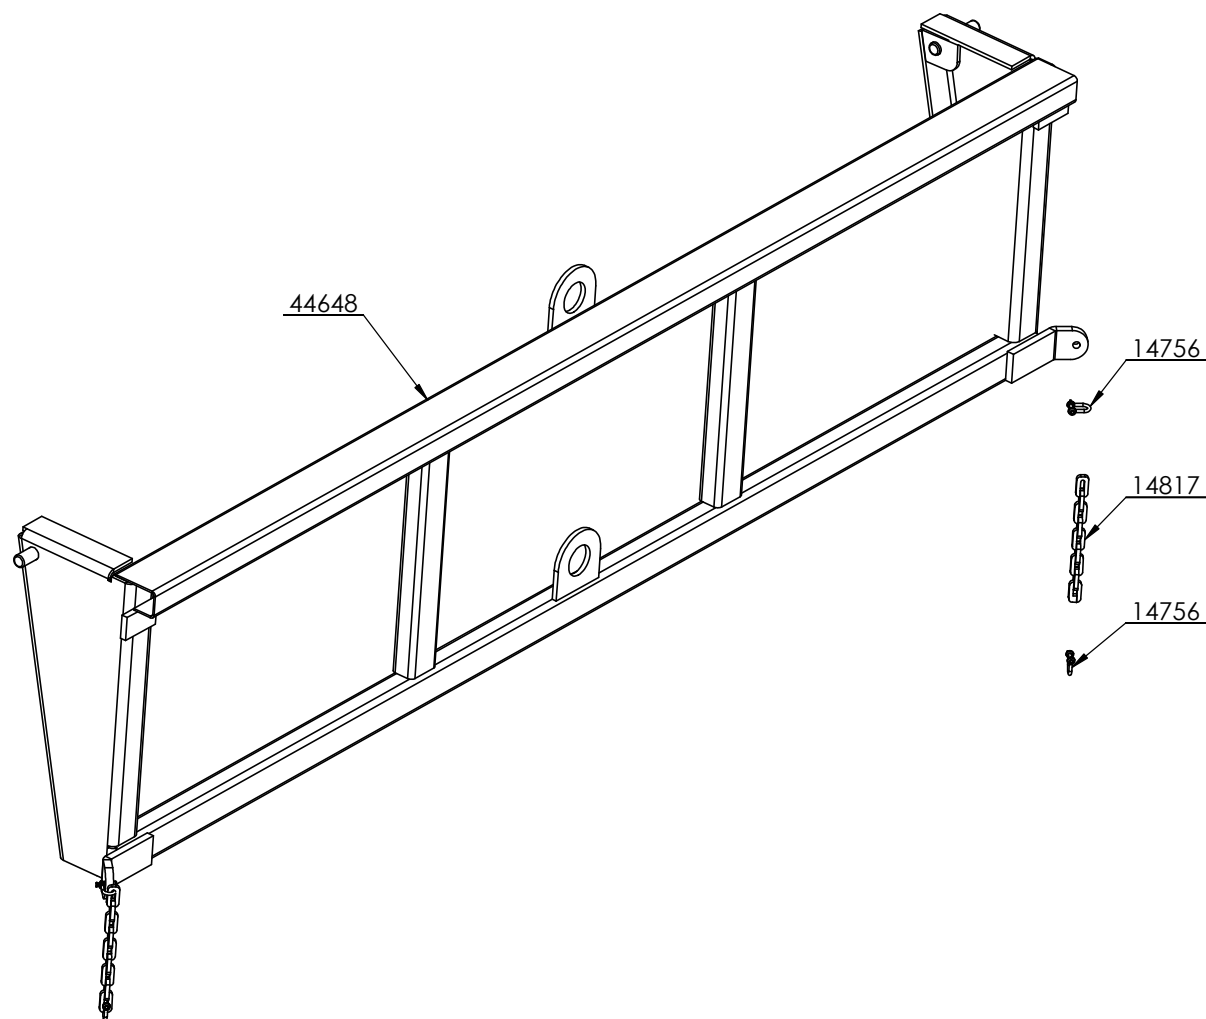

Ekstraustyr: Strøluke

Delenr.	Antall	Beskrivelse
44648	1	Strøluke
14756	4	Sjakkell WLL 0,75
14817	2	Kjetting

Komplett sett
44653