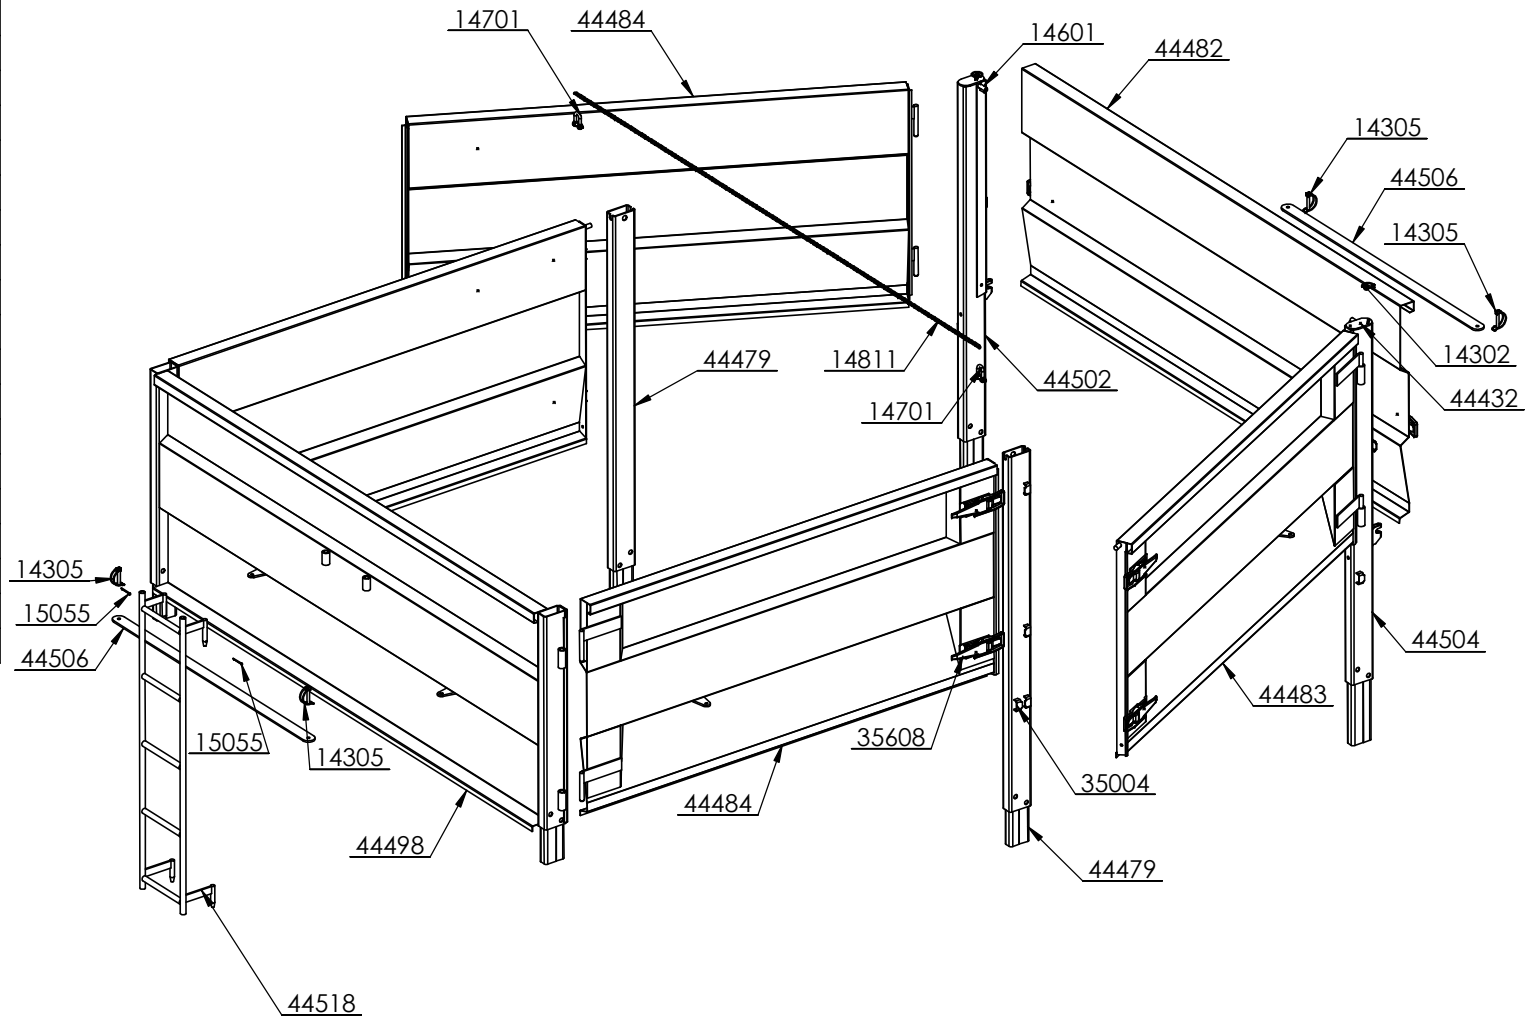

Komplett sett
44628

Ekstraustyr: Utsvingbare høgkarmer

Delenr.	Antall	Beskrivelse
14701	2	Sjakkell 10 mm
14811	1	Kjetting, langlenket, 6 mm
15055	2	Hårnålsplint M3
44479	2	Stake midten, venstre side
35004	6	Klave for Tico-lås
44482	1	Bakkarm Hk 90 Cm Utsving
35608	2	Ticolås
44506	1	Låsestag
14305	2	Orepinne M10 m/bøylesikring
14601	2	Nagle
44483	2	Sidekarm, VB-HF
44484	2	Sidekarm, VF-HB
44498	1	Framkarm HK90 Utsving TT
44502	1	Stake bak høyre, hel
44504	1	Stake bak venstre, hel
44432	1	Lokk for bakstake, grønn
14302	1	Orepinne M6
44518	1	Stige