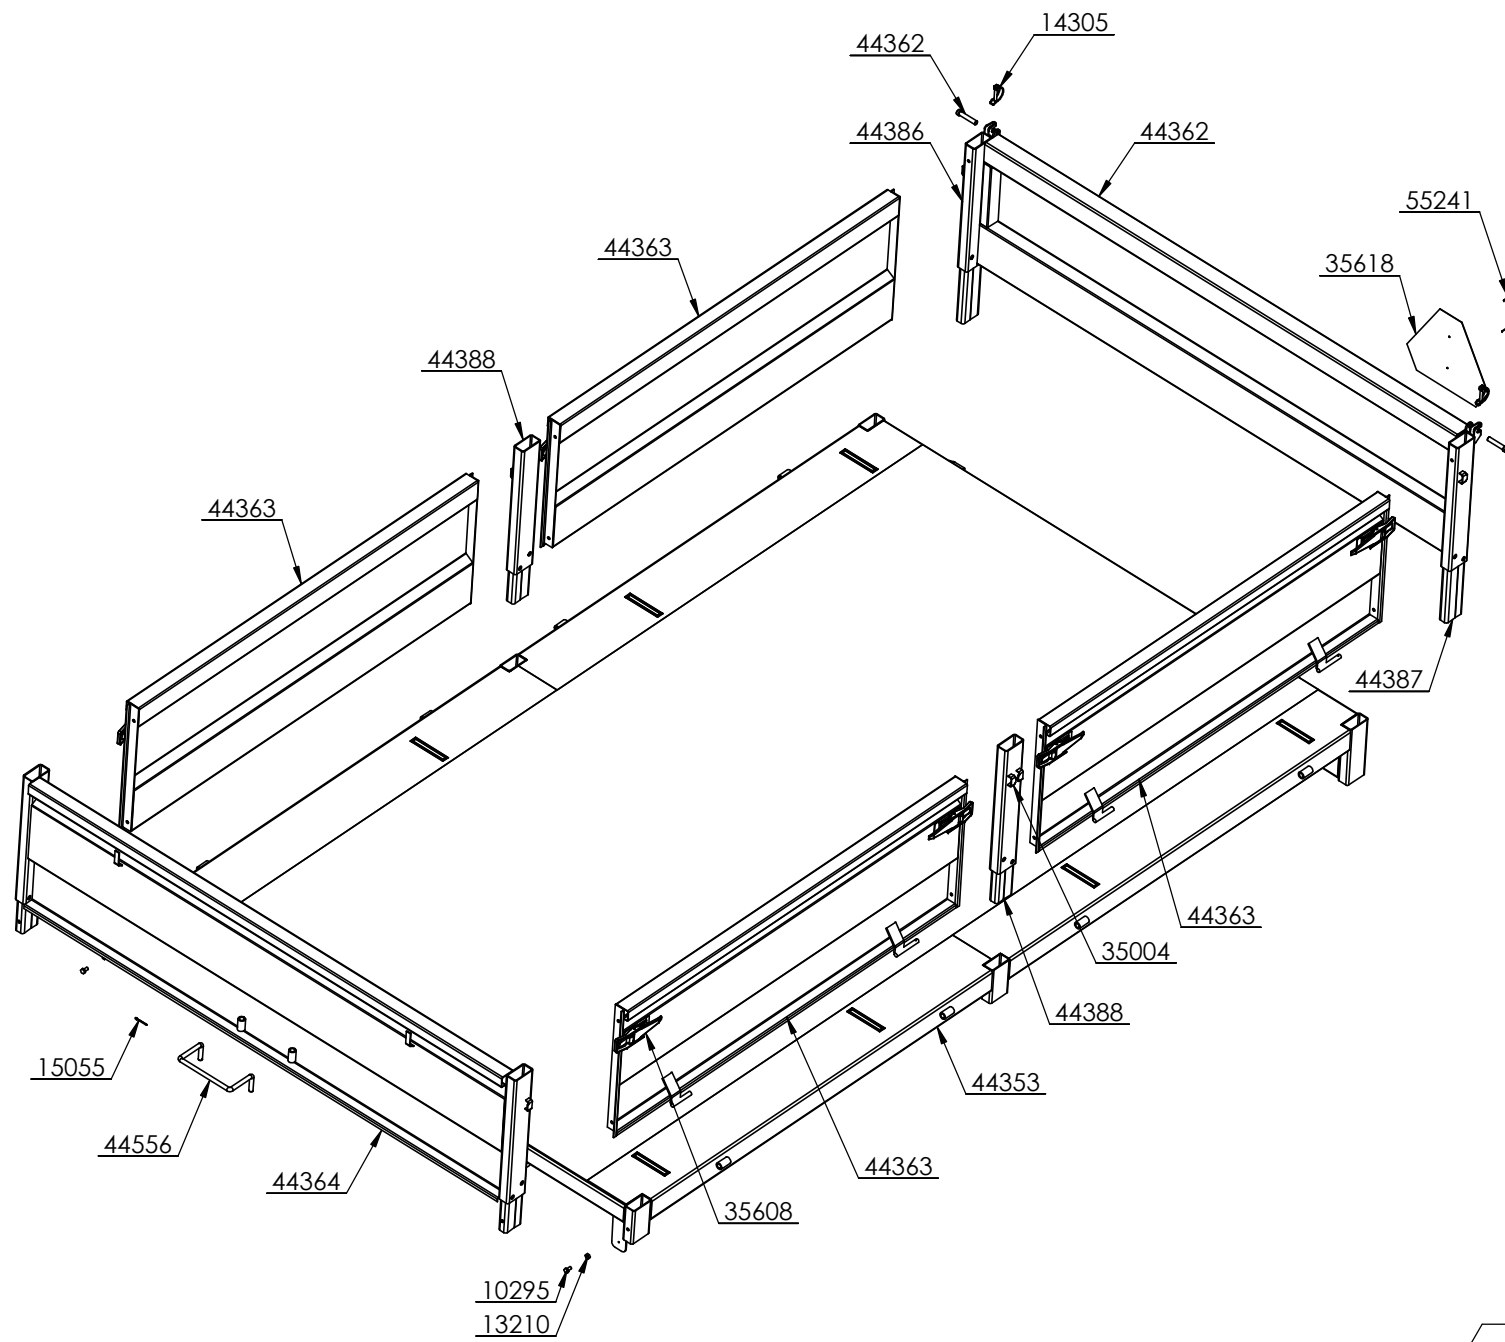

Komplett sett
44668

Tippsystem

Delenr.	Antall	Beskrivelse
44417	1	Tippslange med kobling
44418	1	Hydraulikkslange 1/2" L=4500, 2 lag
53306	1	BS-ring 1/2"
35005	1	Hannkobling 1/2"
54516	1	Nippel P-GES15LR 1/2"
53306	1	BS-ring 1/2"
54251	1	Tippsyylinder 138/90-172 (tubex)
44306	2	Tippsyylinderbolt
14108	2	Spennhylse M10x50
54252	1	Pakningsett for 54251