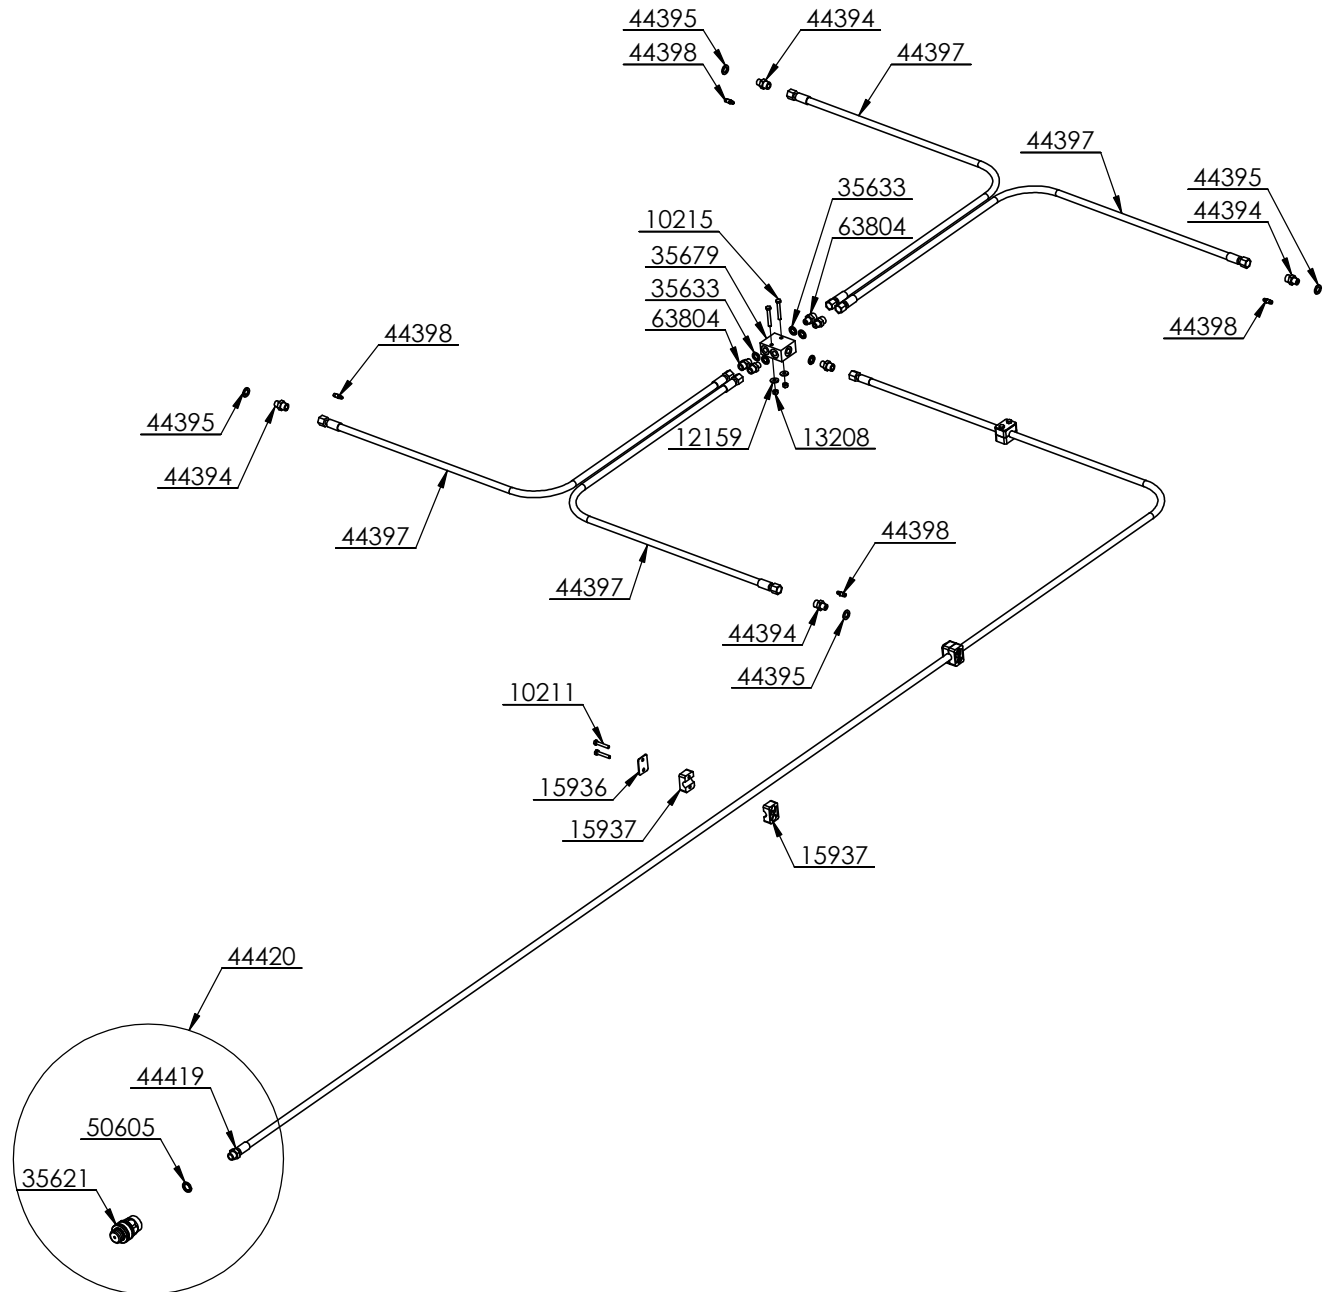

Overramme

Delenr.	Antall	Beskrivelse
44353	1	Plan std. TT100
44364	1	Framkarm
35004	2	Klave for Tico-lås
44363	4	Sidekarm
35608	2	Ticolås
44388	2	Midtstake 60cm
44387	1	Stake bak venstre
44386	1	Stake bak høyre
44362	1	Bakkarm
32247	2	Nagle for topphengsling
43508	2	Bolt for tipphengsel
43513	2	Avstandsør for tipphengselbolt
44556	1	Stigbøyle m/sikring
15055	1	Hårnålsplint M3
10295	2	Skrue M10x20
13210	2	Låsemutter M10
14305	2	Orepinne M10 m/bøylesikring
35618	1	Varseltrekant, stor
36665	2	Kronemutter
10346	2	Skrue M12x25
12267	2	Fjærskive M12
12178	2	Stoppskive ø37/13x3

Komplett sett
44668

Tippsystem

Delenr.	Antall	Beskrivelse
44417	1	Tippslange med kobling
44418	1	Hydraulikkslange 1/2" L=4500, 2 lag
53306	1	BS-ring 1/2"
35005	1	Hannkobling 1/2"
54516	1	Nippel P-GES15LR 1/2"
53306	1	BS-ring 1/2"
54251	1	Tippsyylinder 138/90-172 (tubex)
44306	2	Tippsyylinderbolt
14108	2	Spennhylse M10x50
54252	1	Pakningsett for 54251

Komplett sett
44694

Bremsesystem

Delenr.	Antall	Beskrivelse
10215	2	Skrue M6x45, helgjenget
12159	2	Stoppskive ø18/6,4
13208	2	Låsemutter M6
35684	3	Rørklammer kpl.
15937	2	Klammer Polypropylen 15Mm
15936	1	Topp plate TP3 for rørklamme, 14-18 mm
10211	2	Skrue M6x35
44394	4	Nippel
44395	4	Pakning, kobberskive ø10
44397	4	Hydraulikkslange
44398	4	Luftenippel
44400	1	Blokk m/nipler og skiver
35679	1	Fordelingsblokk, brems
63804	4	Nippel P-GES 10 LR 1/4"
35634	1	Nippel
35633	5	BS-ring 1/4"
44420	1	Bremseslange med kobling
44419	1	Hydraulikkslange 1/4" L=6250, 2 lag
50605	1	Pakning 3/8"
35621	1	Hunnkobling for brems 3/8" innv.
35635	1	Støvpropp for bremsekobling