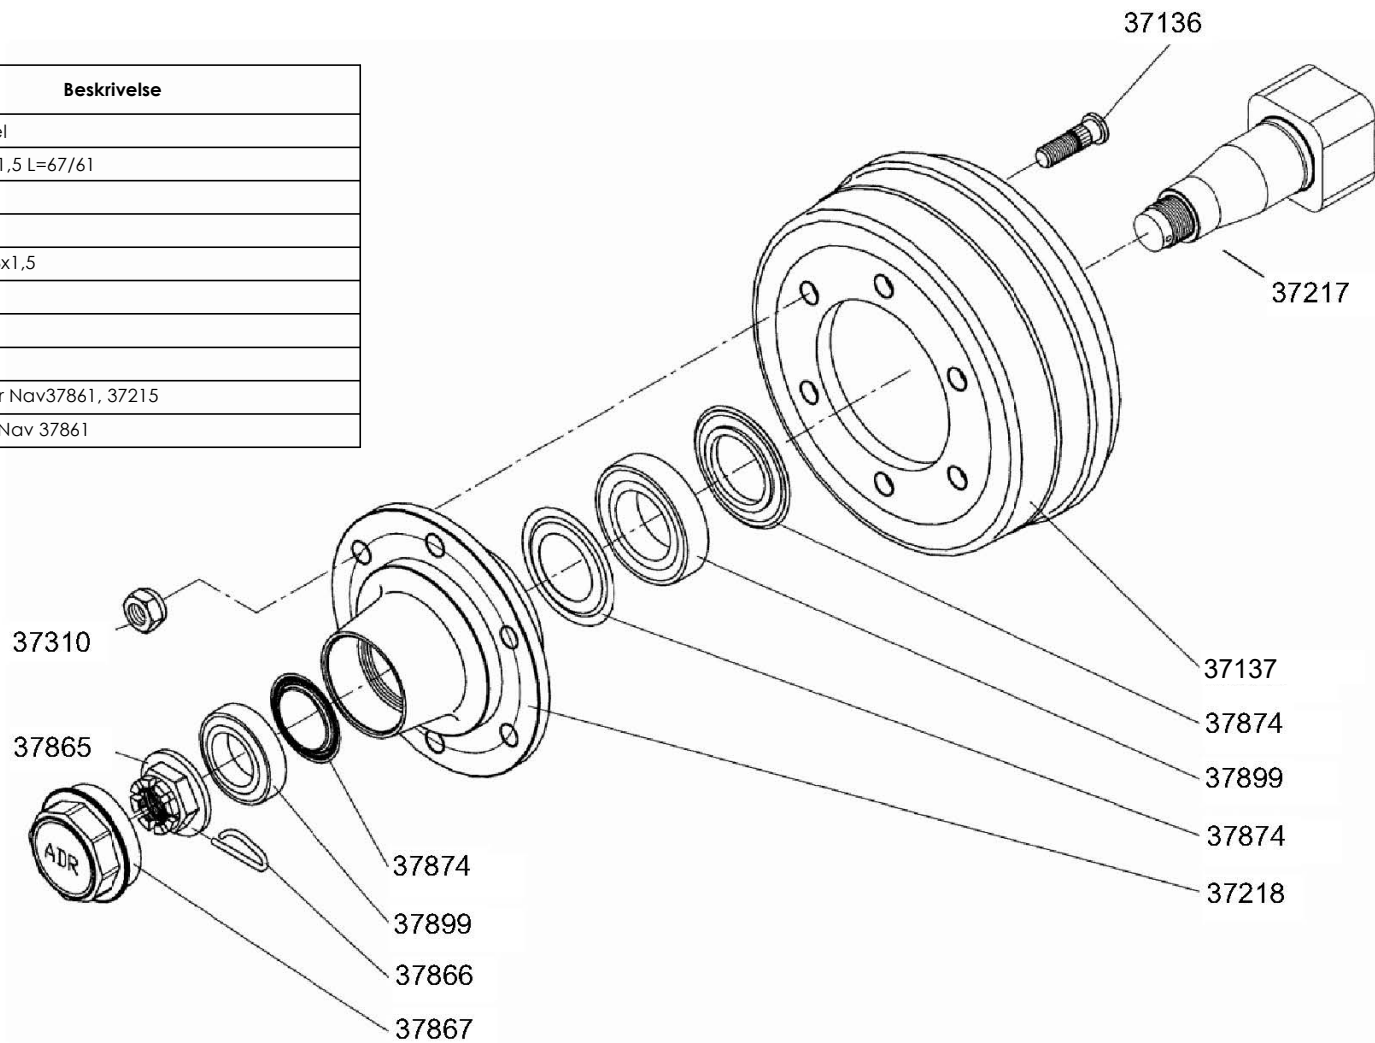

Nav brems

Delenr.	Antall	Beskrivelse
37137	1	Bremsetrommel
37136	6	Navbolt M 18x1,5 L=67/61
37217	1	Aksel A80X525
37218	1	Navhus
37310	6	Hjulmutter M18x1,5
37865	1	Kronemutter
37866	1	Splint
37867	1	Navkapsel
37874	1	Tetningssett For Nav37861, 37215
37899	1	Hjullagersett f/Nav 37861

Komplett sett
37215