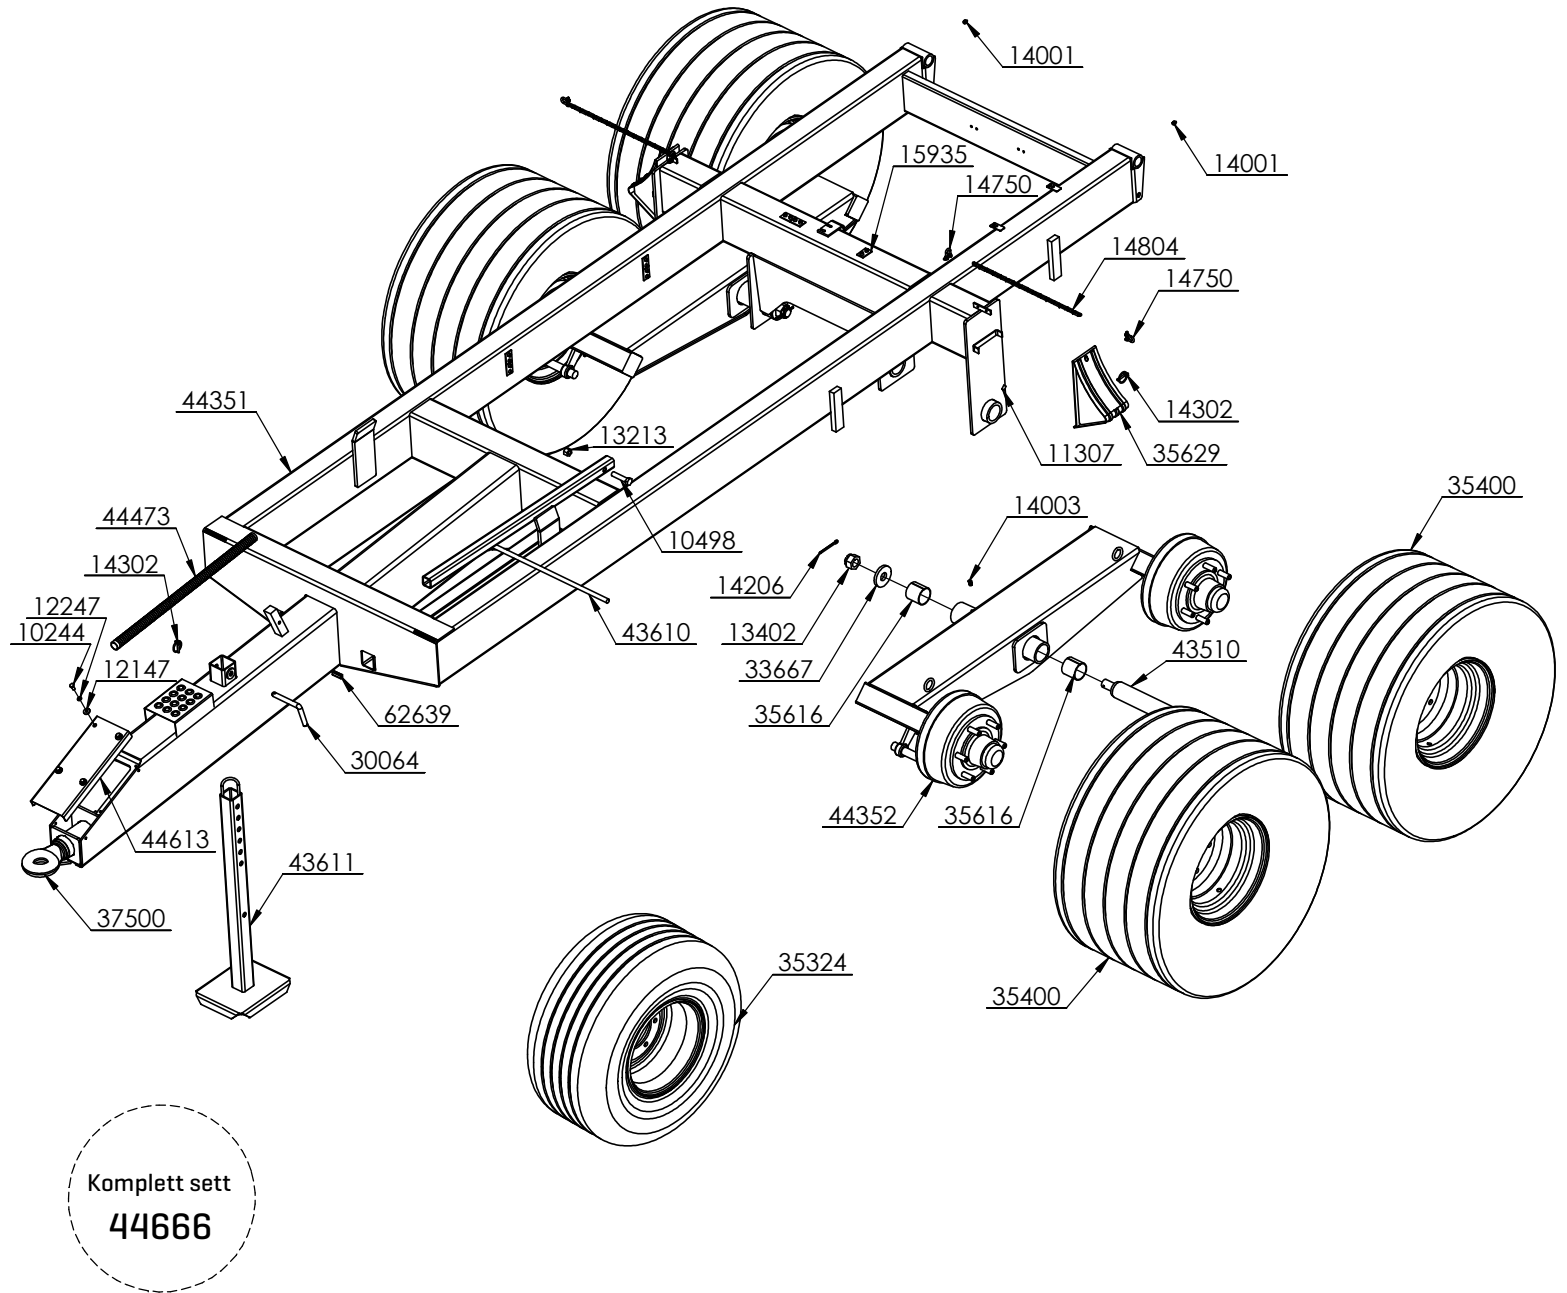

Overramme

Delenr.	Antall	Beskrivelse
44353	1	Plan std. TT100
44364	1	Framkarm
35004	2	Klave for Tico-lås
44363	4	Sidekarm
35608	2	Ticolås
44388	2	Midtstake 60cm
44387	1	Stake bak venstre
44386	1	Stake bak høyre
44362	1	Bakkarm
32247	2	Nagle for topphengsling
43508	2	Bolt for tipphengsel
43513	2	Avstandsør for tipphengselbolt
44556	1	Stigbøyle m/sikring
15055	1	Hårnålsplint M3
10295	2	Skrue M10x20
13210	2	Låsemutter M10
14305	2	Orepinne M10 m/bøylesikring
35618	1	Varseltrekant, stor
36665	2	Kronemutter
10346	2	Skrue M12x25
12267	2	Fjærskive M12
12178	2	Stoppskive ø37/13x3

Komplett sett
44668

Tippsystem

Delenr.	Antall	Beskrivelse
44417	1	Tippslange med kobling
44418	1	Hydraulikkslange 1/2" L=4500, 2 lag
53306	1	BS-ring 1/2"
35005	1	Hannkobling 1/2"
54516	1	Nippel P-GES15LR 1/2"
53306	1	BS-ring 1/2"
54251	1	Tippsyylinder 138/90-172 (tubex)
44306	2	Tippsyylinderbolt
14108	2	Spennhylse M10x50
54252	1	Pakningsett for 54251