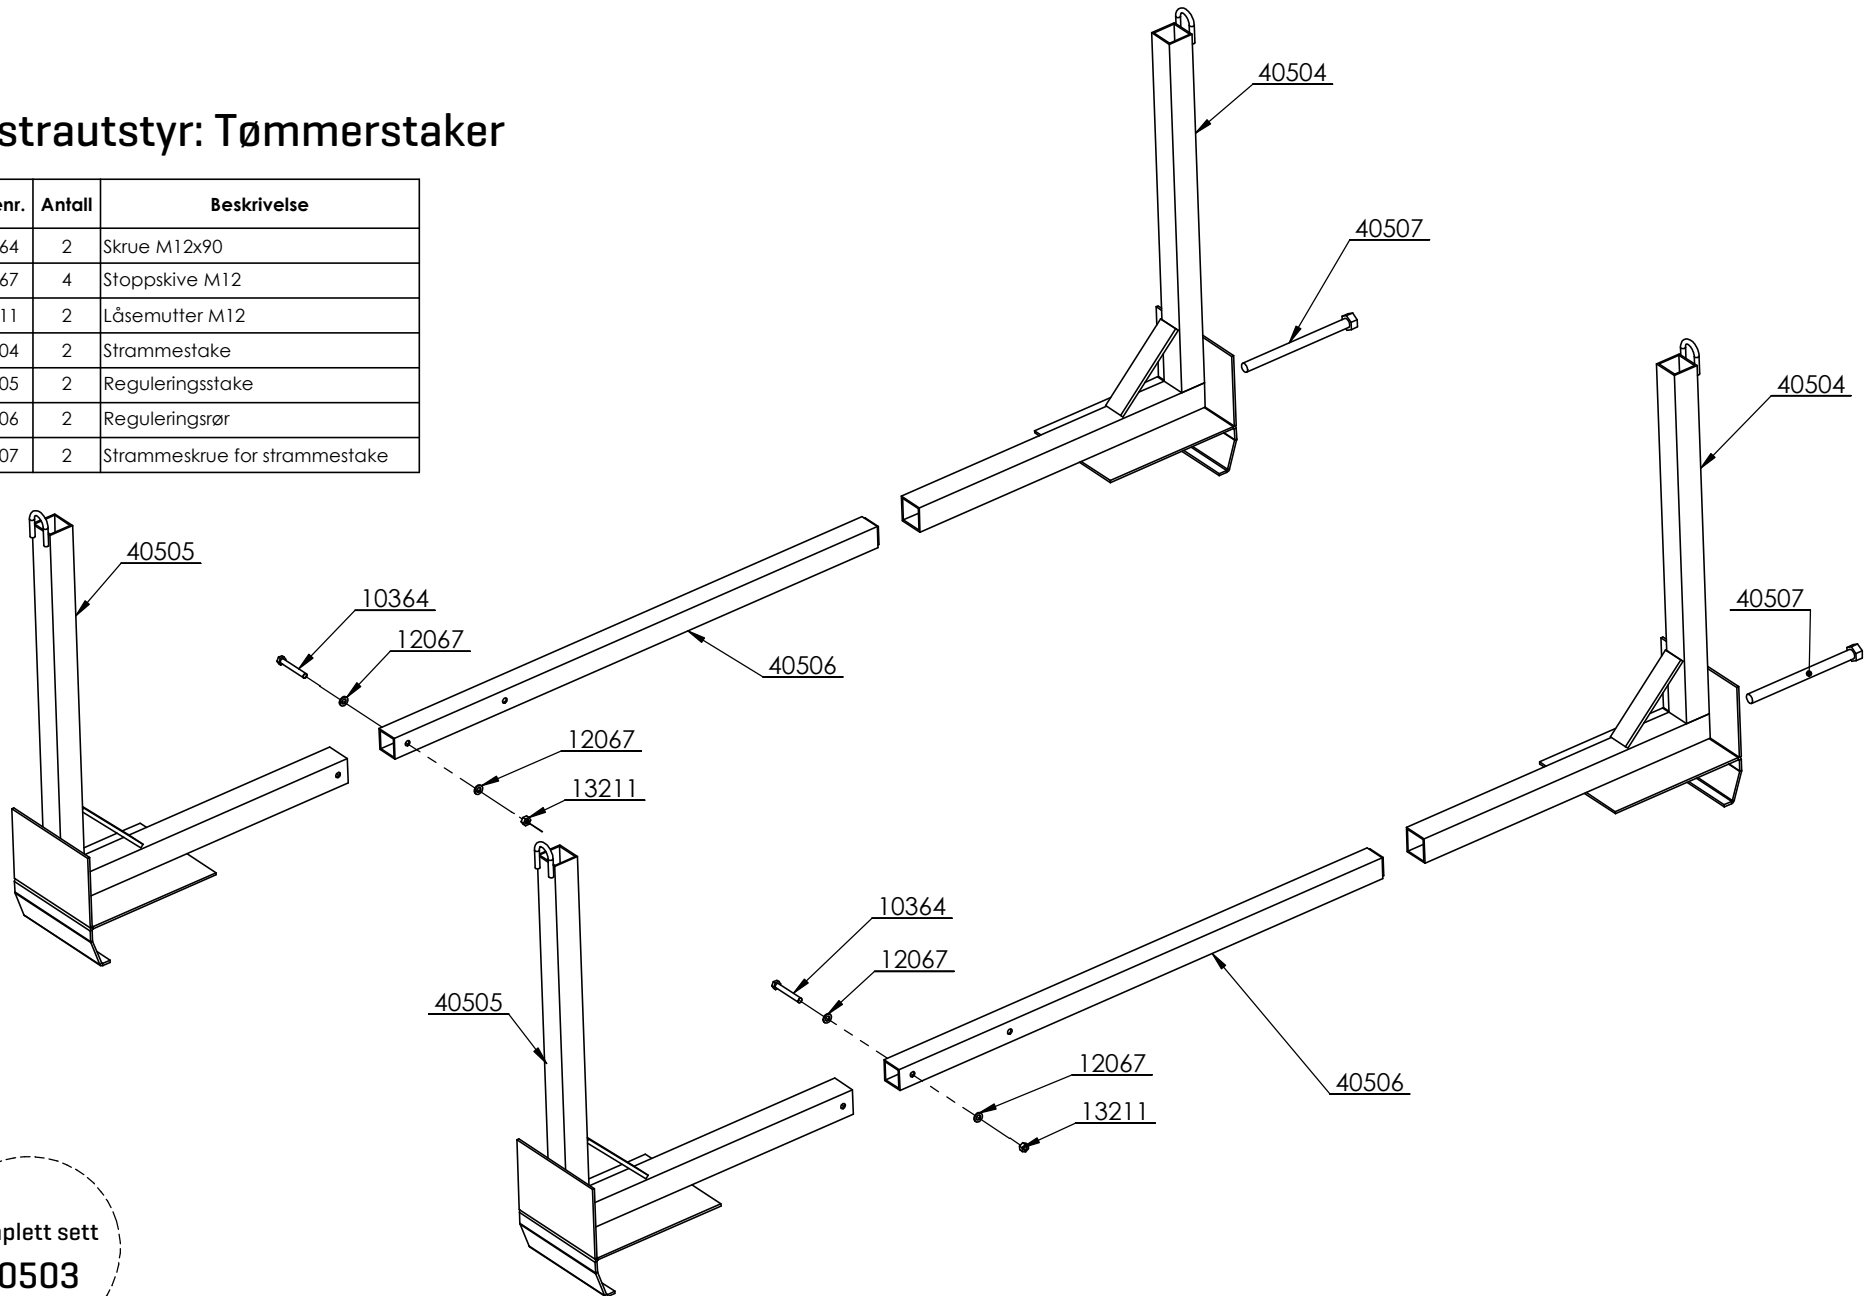

Ekstraustyr: Tømmerstaker

Delenr.	Antall	Beskrivelse
10364	2	Skrue M12x90
12067	4	Stoppskive M12
13211	2	Låsemutter M12
40504	2	Strammestake
40505	2	Reguleringsstake
40506	2	Reguleringsrør
40507	2	Strammeskruer for strammestake

Komplett sett
40503