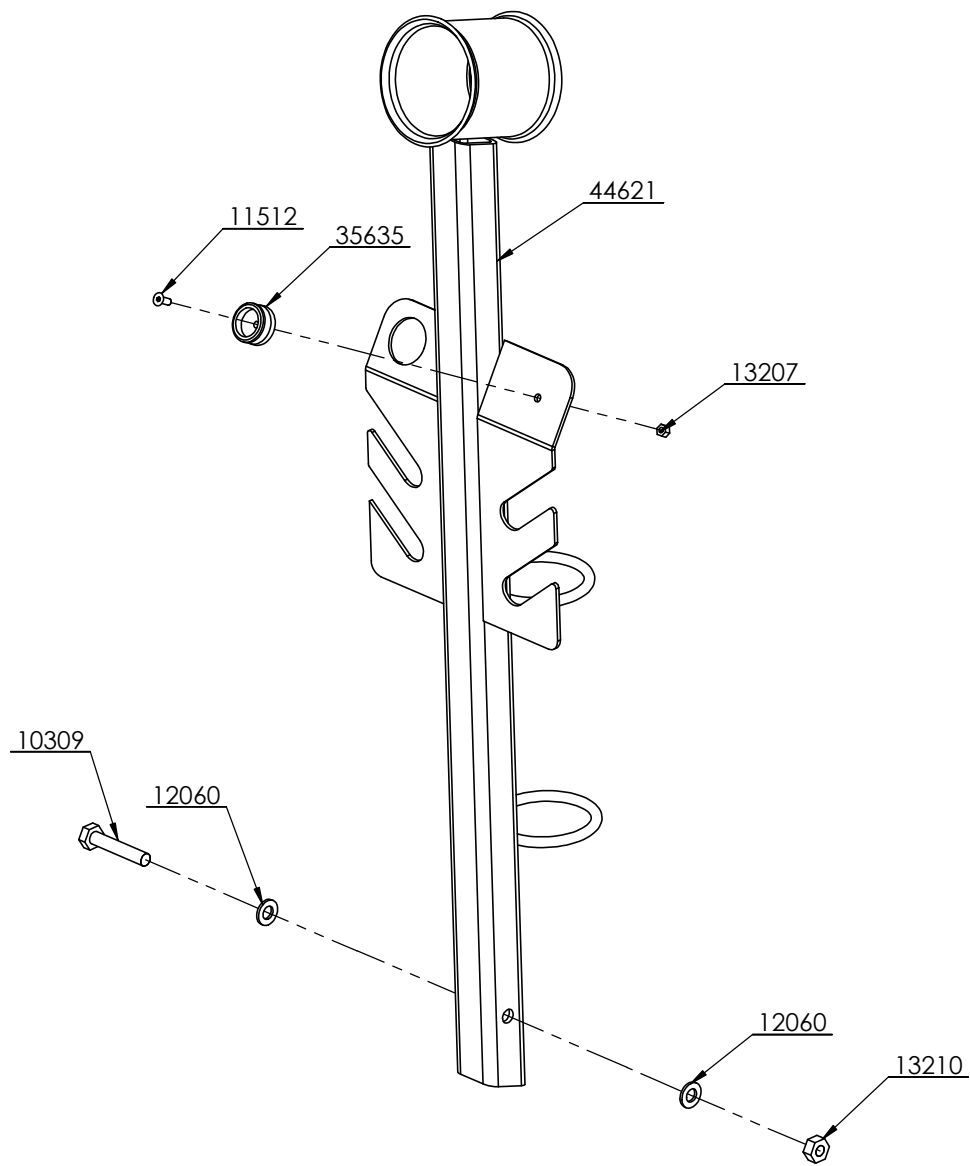

Komplett sett
37215

Lysutstyr

Delenr.	Antall	Beskrivelse
14901	2	Refleks, rund, hvit H763
35946	1	Kabel 9,5m komplett
36665	2	Kronemutter
82366	1	Fristom LED lys venstre
82367	1	Fristom LED lys høyre

Komplett sett
82365

Slangeholder

Delenr.	Antall	Beskrivelse
10309	1	Skrue M10x55
11512	1	Skrue M5 x 12 DIN 7991
12060	2	Stoppskive M10
13207	1	Låsemutter M5
13210	1	Låsemutter M10
35635	1	Støvpropp for bremsekobling
44621	1	Slangeholder