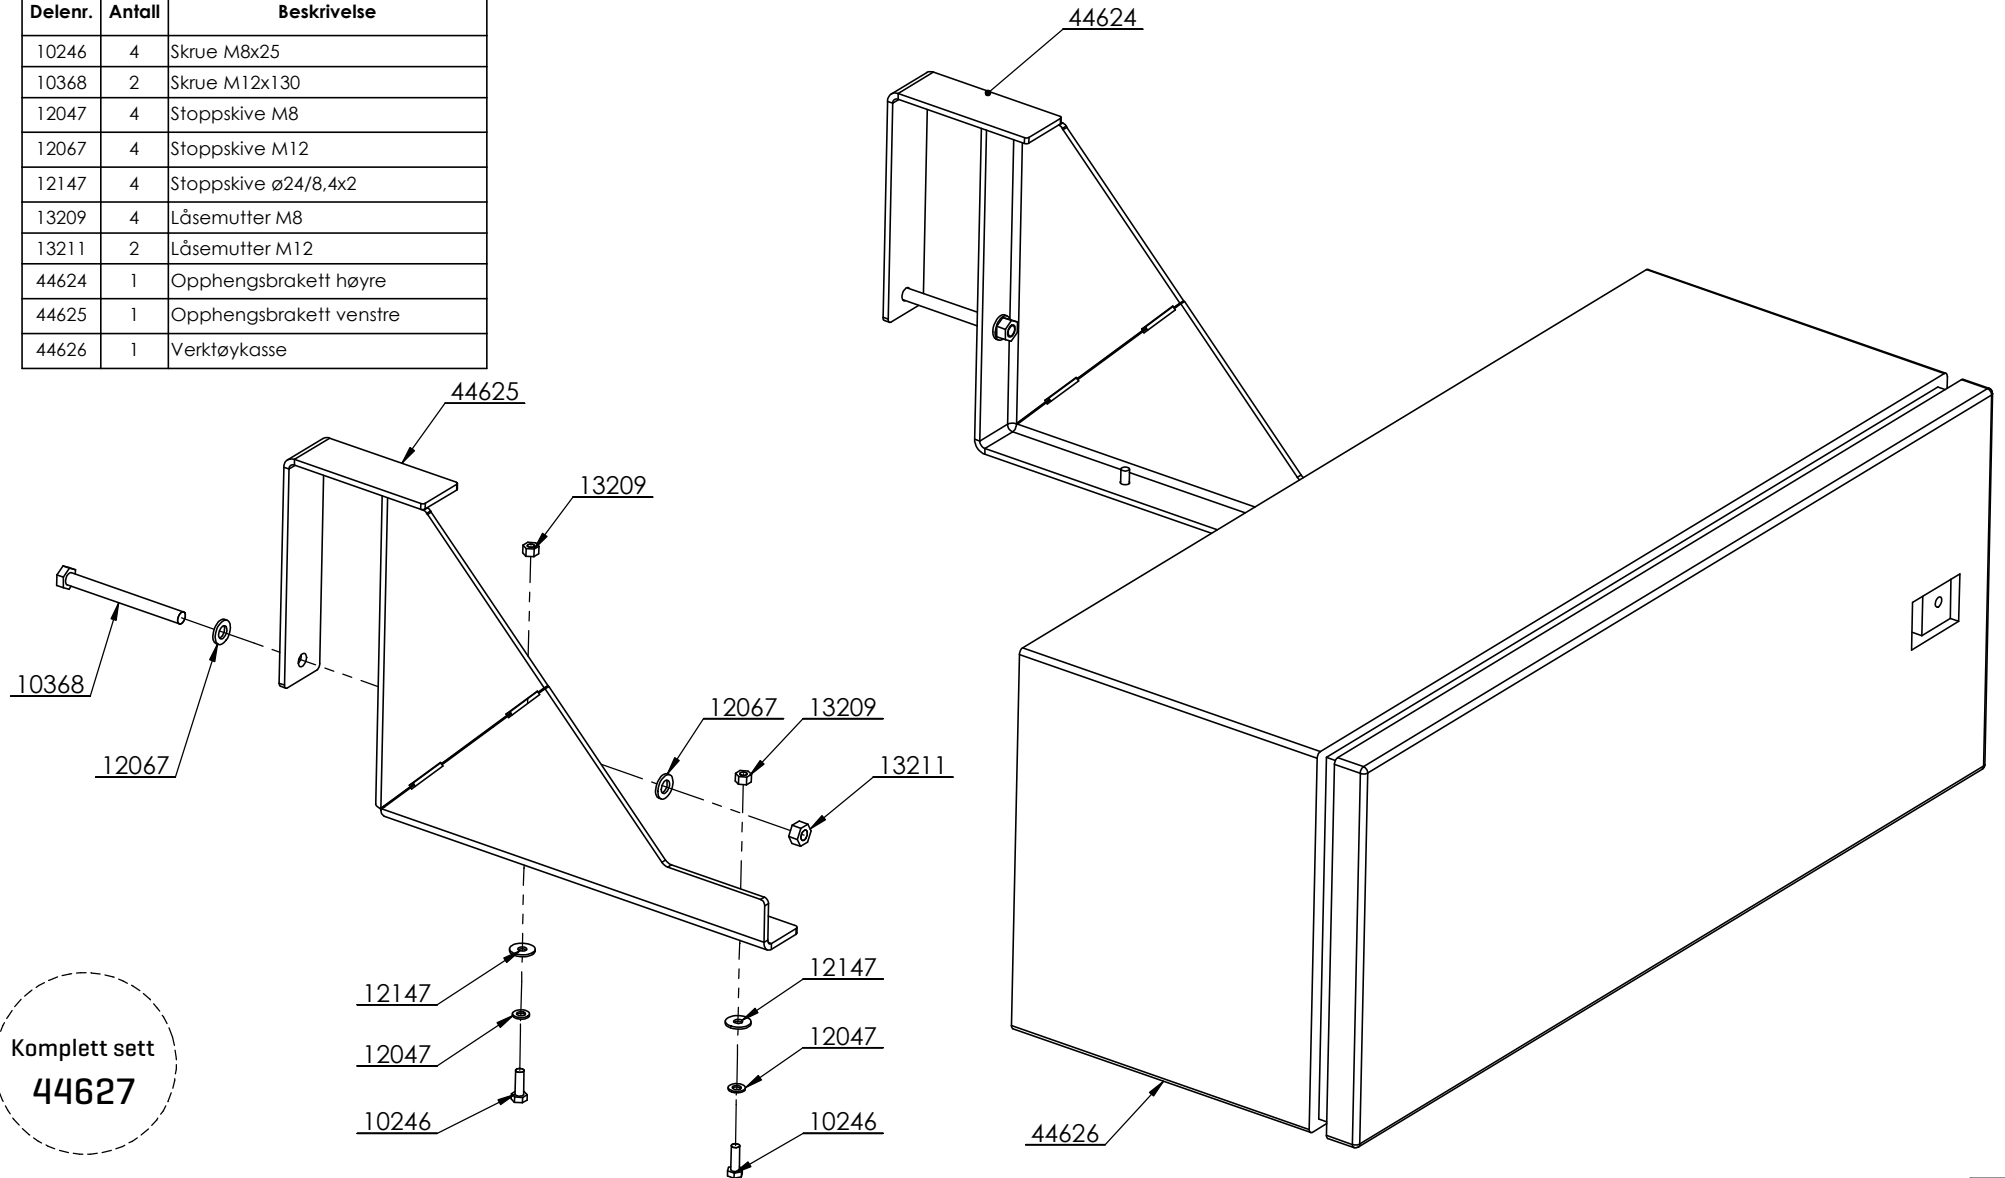

Ekstrautstyr: Verktøykasse

Delenr.	Antall	Beskrivelse
10246	4	Skrue M8x25
10368	2	Skrue M12x130
12047	4	Stoppskive M8
12067	4	Stoppskive M12
12147	4	Stoppskive ø24/8,4x2
13209	4	Låsemutter M8
13211	2	Låsemutter M12
44624	1	Opphengsbrakett høyre
44625	1	Opphengsbrakett venstre
44626	1	Verktøykasse

Komplett sett
44627