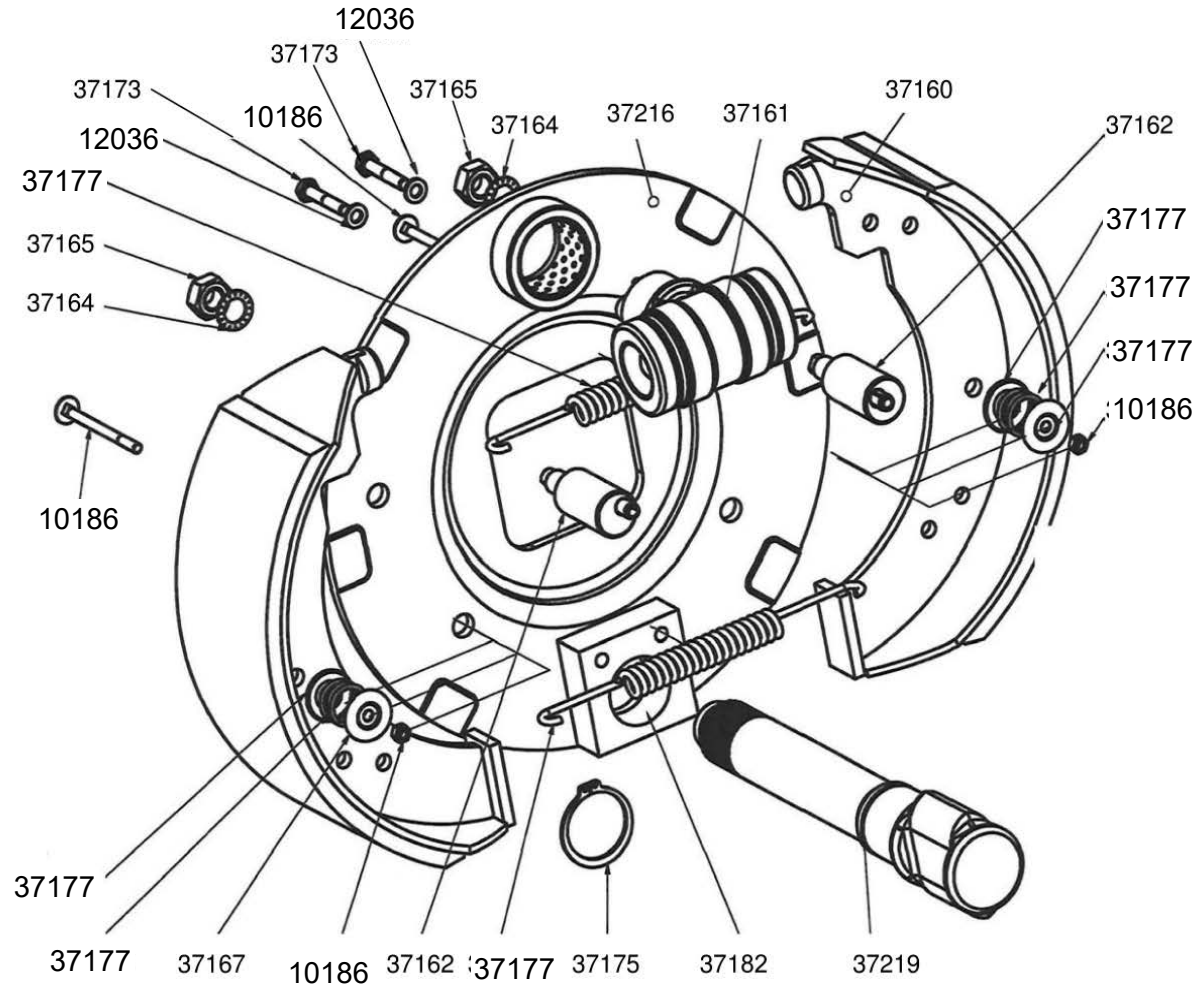

Nav brems indre deler

Delenr.	Antall	Beskrivelse
12036	2	Stoppskive M6
10186	4	Skrue M 5 X 70
37160	2	Bremsesko (Par)
37161	1	Bremsesylinder
37162	2	Stift
37164	2	Blokk m/nipler og skiver
37165	2	Hydraulikkslange
37173	2	Skrue M 6 X 35 Din.931
37175	1	Seegerring Din.471
37177	1	Fjorpakke til bremsenav
37182	1	Foring
37216	1	Bremseplate
37219	1	Bremseaksling

Komplett sett
37215