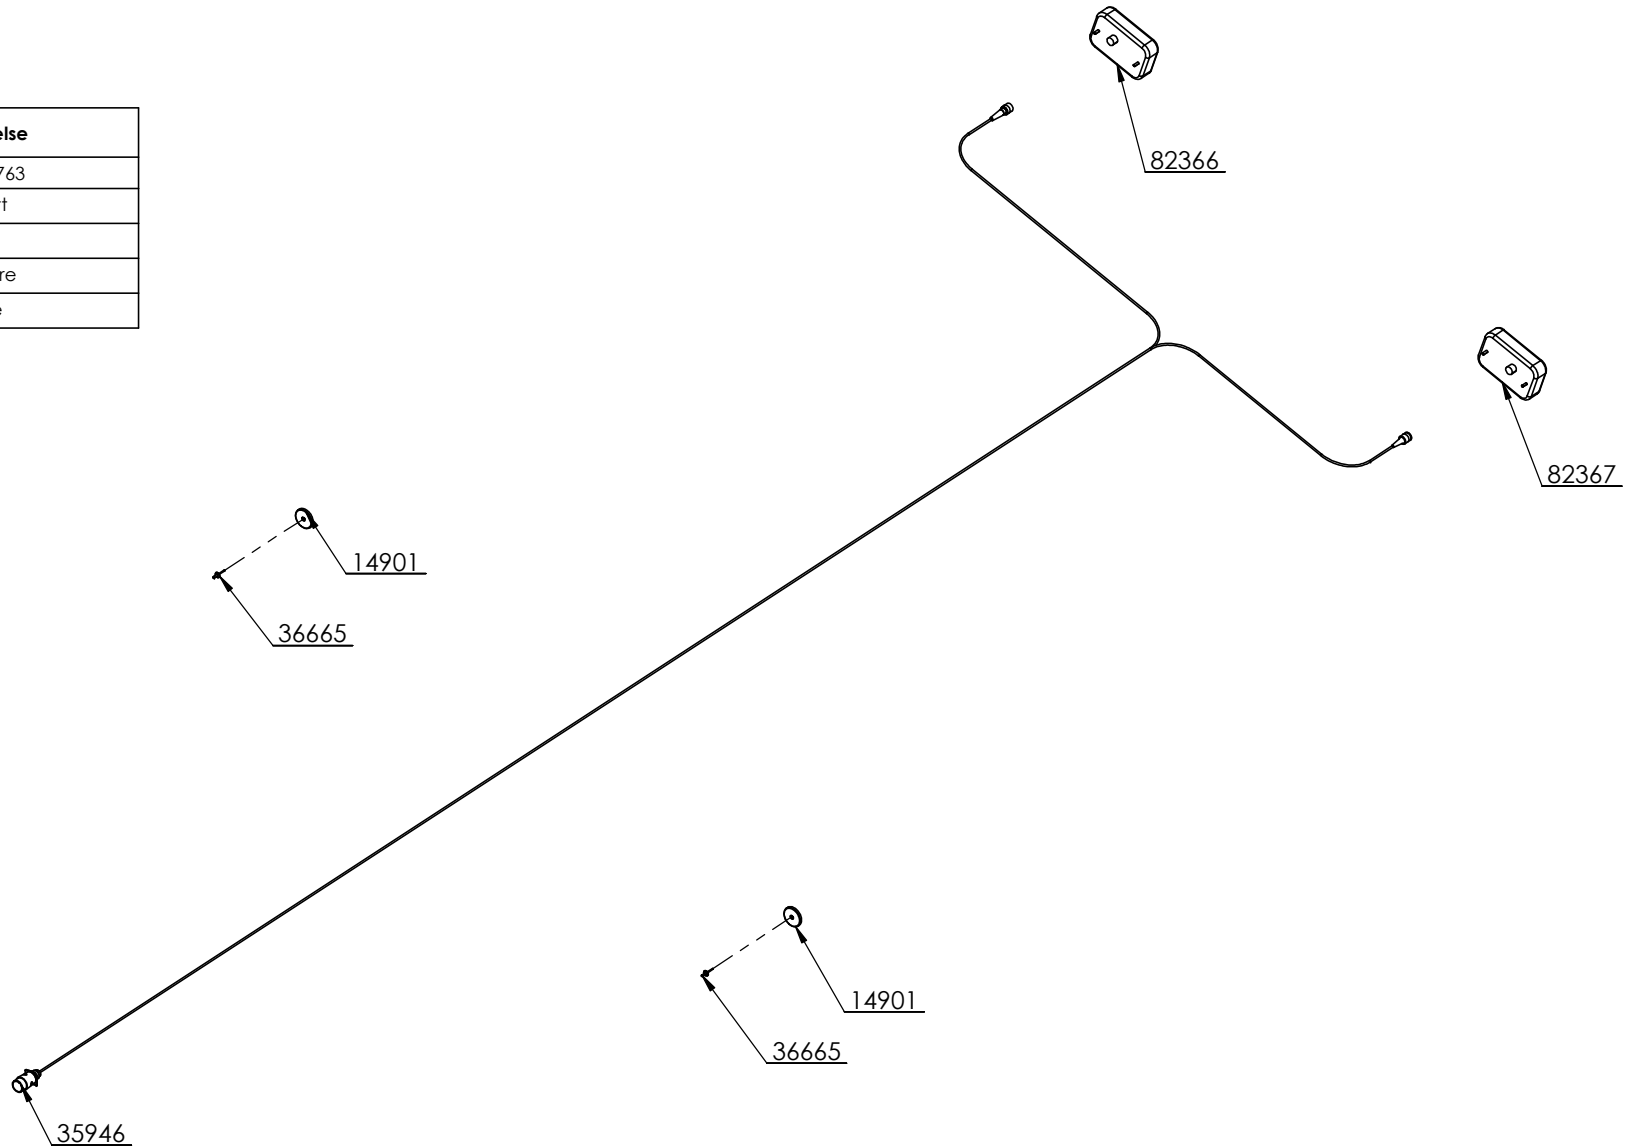

Lysutstyr

Delenr.	Antall	Beskrivelse
14901	2	Refleks, rund, hvit H763
35946	1	Kabel 9,5m komplett
36665	2	Kronemutter
82366	1	Fristom LED lys venstre
82367	1	Fristom LED lys høyre

Komplett sett
82365