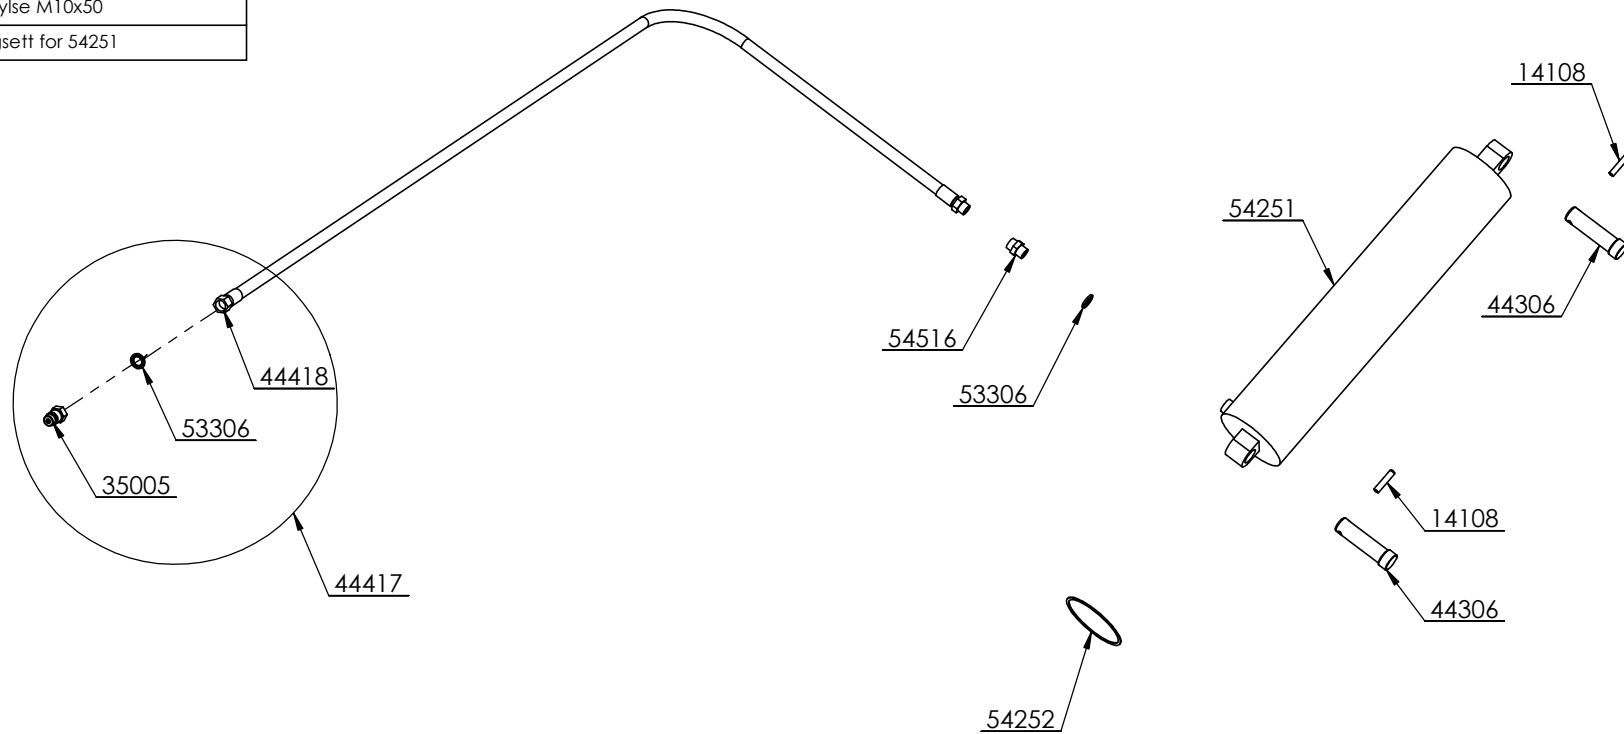

Overramme

Delenr.	Antall	Beskrivelse
44353	1	Plan std. TT100
44364	1	Framkarm
35004	2	Klave for Tico-lås
44363	4	Sidekarm
35608	2	Ticolås
44388	2	Midtstake 60cm
44387	1	Stake bak venstre
44386	1	Stake bak høyre
44362	1	Bakkarm
32247	2	Nagle for topphengsling
43508	2	Bolt for tipphengsel
43513	2	Avstandsør for tipphengselbolt
44556	1	Stigbøyle m/sikring
15055	1	Hårnålsplint M3
10295	2	Skrue M10x20
13210	2	Låsemutter M10
14305	2	Orepinne M10 m/bøylesikring
35618	1	Varseltrekant, stor
36665	2	Kronemutter
10346	2	Skrue M12x25
12267	2	Fjærskive M12
12178	2	Stoppskive ø37/13x3

Komplett sett
44668

Tippsystem

Delenr.	Antall	Beskrivelse
44417	1	Tippslange med kobling
44418	1	Hydraulikkslange 1/2" L=4500, 2 lag
53306	1	BS-ring 1/2"
35005	1	Hannkobling 1/2"
54516	1	Nippel P-GES15LR 1/2"
53306	1	BS-ring 1/2"
54251	1	Tippsyylinder 138/90-172 (tubex)
44306	2	Tippsyylinderbolt
14108	2	Spennhylse M10x50
54252	1	Pakningsett for 54251