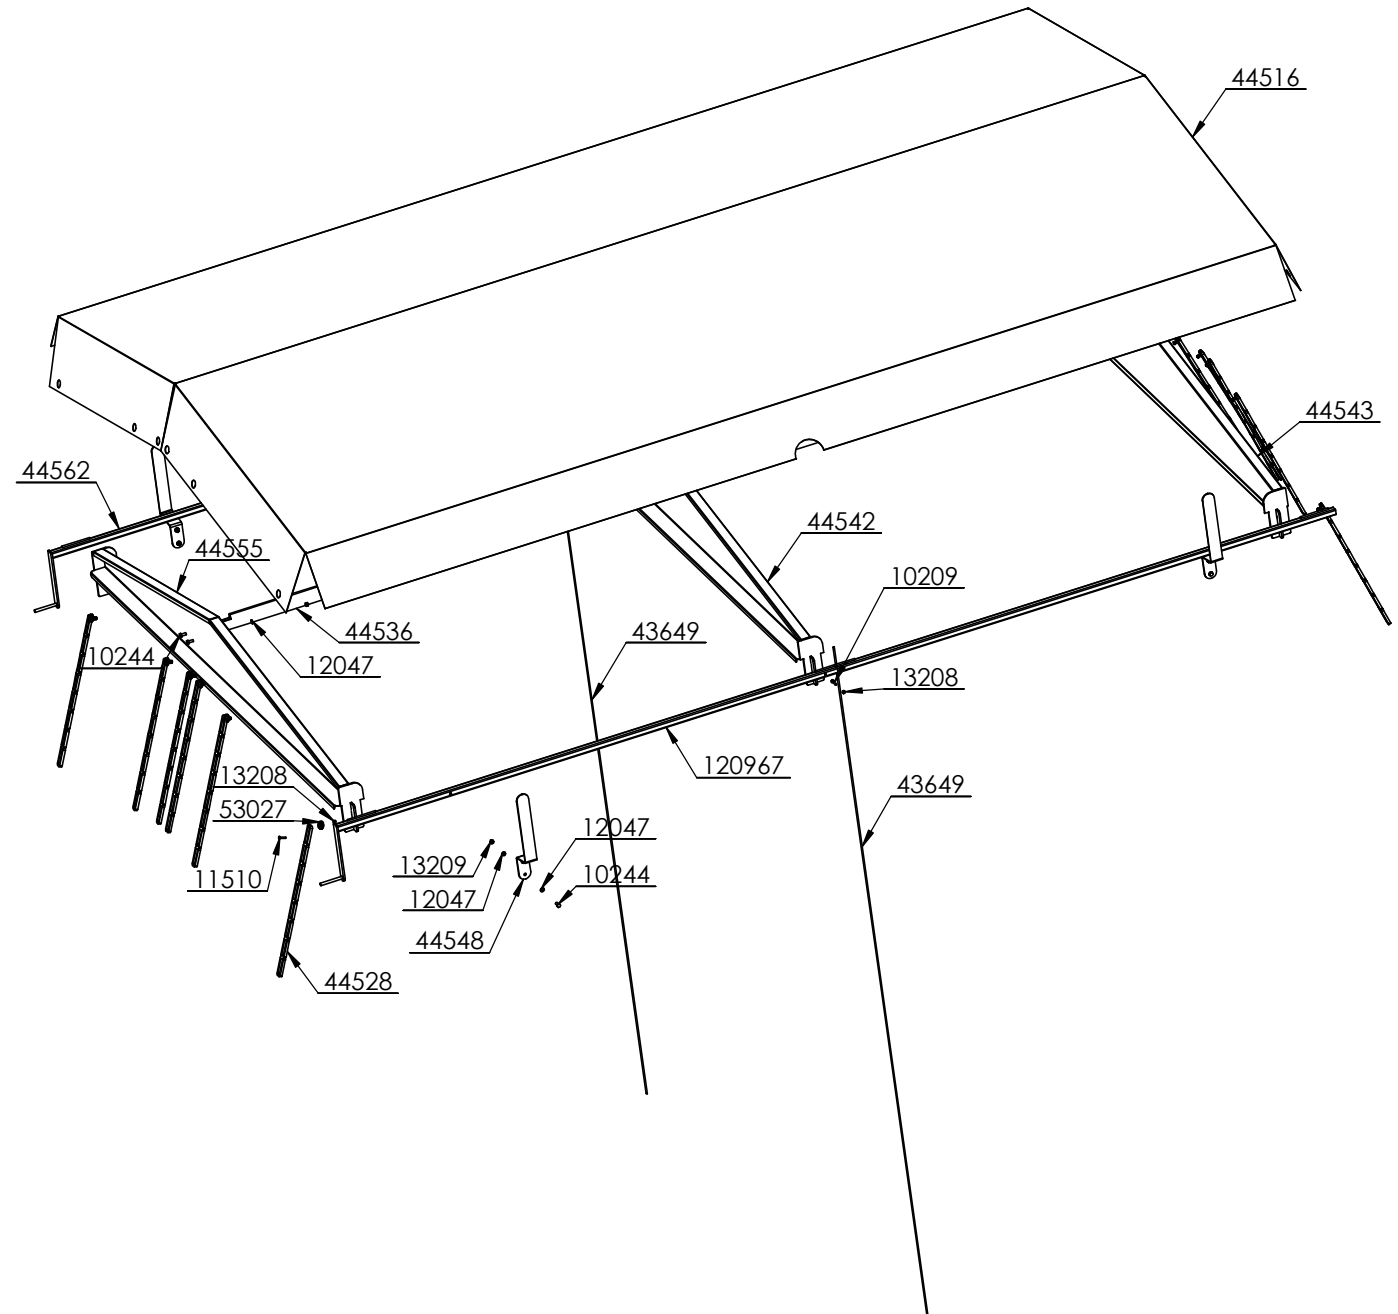

Ekstrauststyr: Møne

Delenr.	Antall	Beskrivelse
10244	14	Skrue M8x20
11510	12	Senkehodeskrue M6x25
12047	22	Stoppskive M8
13208	12	Låsemutter M6
13209	14	Låsemutter M8
43649	2	Flaggstangsnor Ø5mm L=6m
120950	1	Snor Ø5
44516	1	Presenning for møne TT100
44528	12	Gummistropp
44536	2	Topp møne utgave 2011
44542	1	Møne for presenning midten
44543	1	Møne for presenning bak utg.2
44548	4	Stopper for presenning
120892	1	Stopper for presenning
44555	1	Møne for presenning fram 2010
44562	2	Stag komplett 2011
53027	12	Festknapp f/gummistropp

Komplett sett
44544