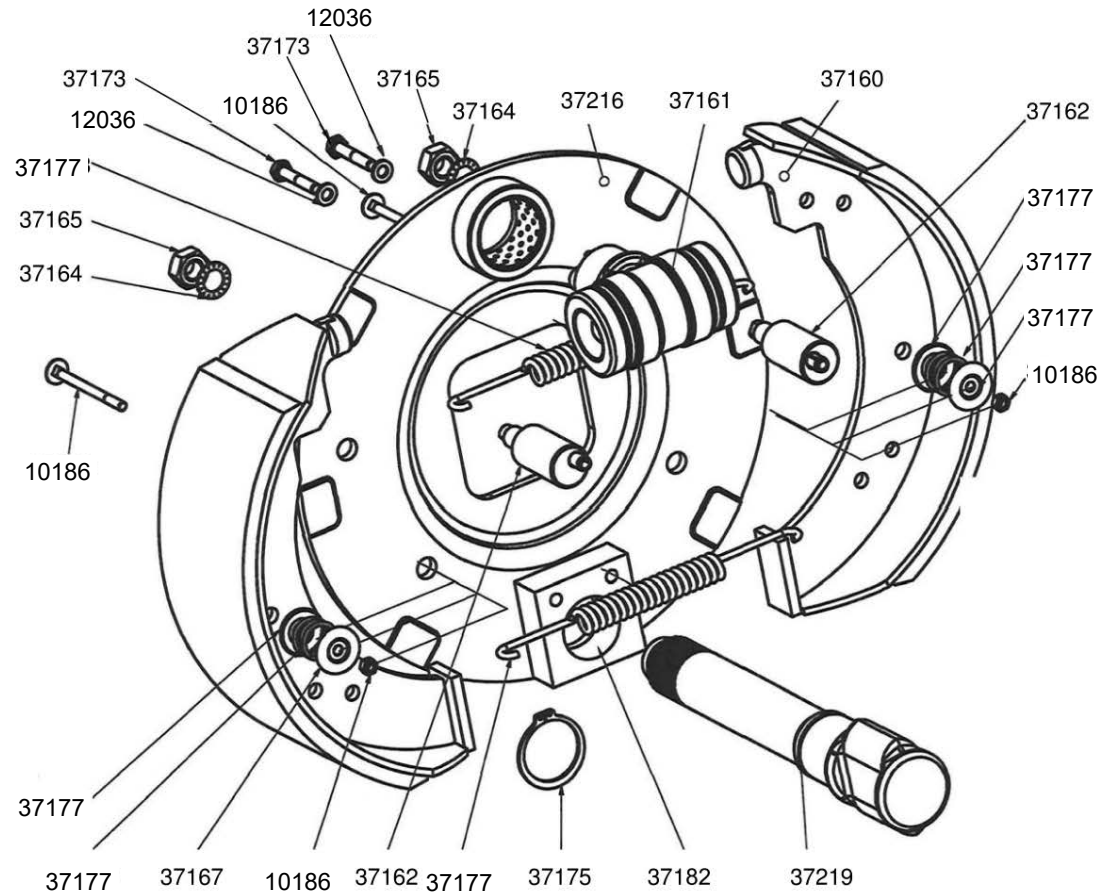

Nav brems indre deler

Delenr.	Antall	Beskrivelse
12036	2	Stoppskive M6
10186	4	Skrue M 5 X 70
37160	2	Bremsesko (Par)
37161	1	Bremsesylinder
37162	2	Stift
37164	2	Blokk m/nipler og skiver
37165	2	Hydraulikslange
37173	2	Skrue M 6 X 35 Din.931
37175	1	Seegerring Din.471
37177	1	Fjærpakke til bremsenav
37182	1	Foring
37216	1	Bremseplate
37219	1	Bremseaksling

Komplett sett
37215