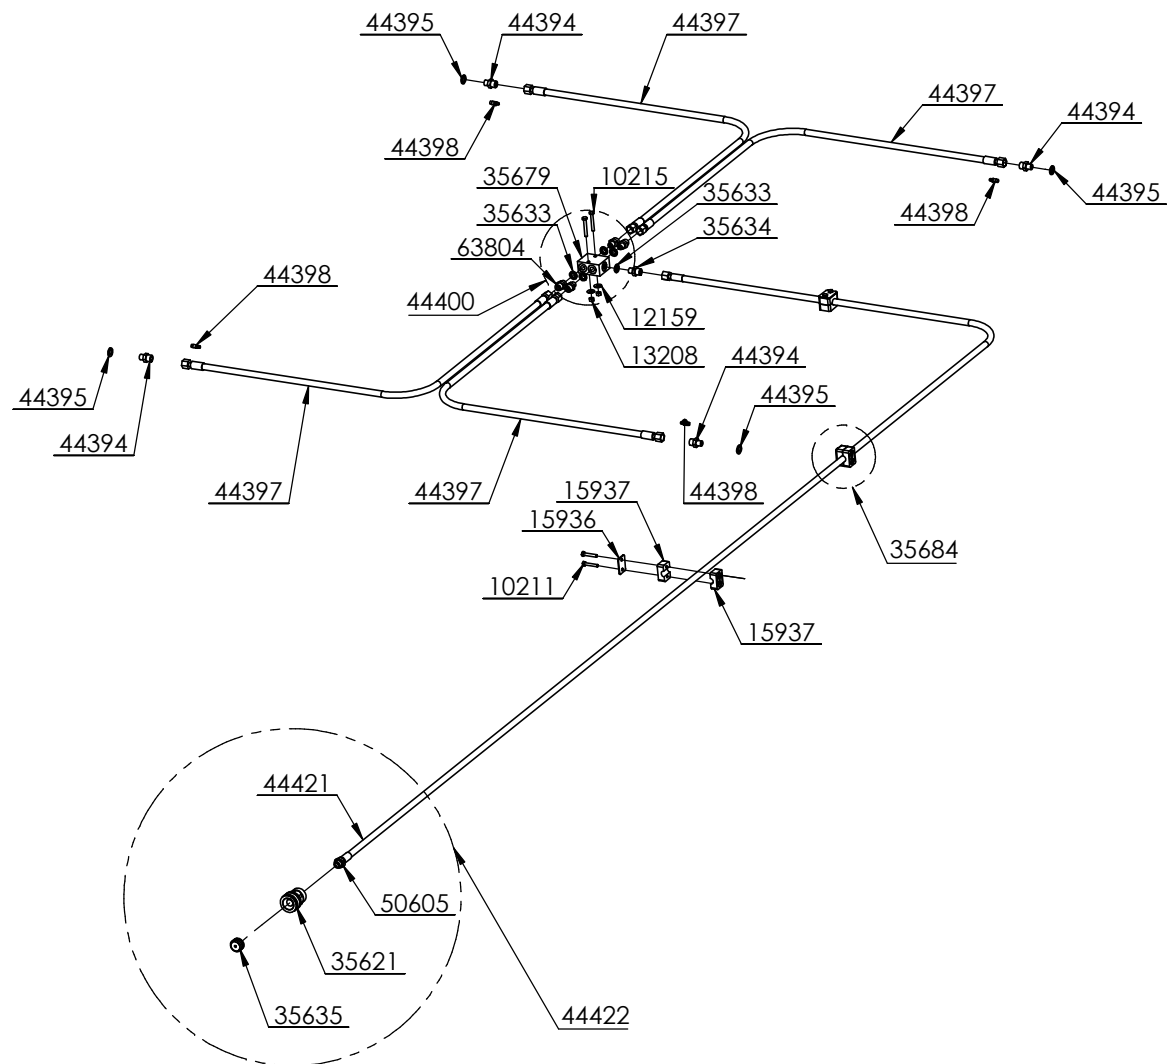

Bremsesystem

Delenr.	Antall	Beskrivelse
10215	2	Skrue M6x45, helgjenget
12159	2	Stoppskive $\varnothing 18/6,4$
13208	2	Låsemutter M6
35684	3	Rørklammer kpl.
15937	2	Klammer Polypropylen 15Mm
15936	1	Topp plate TP3 for rørklamme, 14-18 mm
10211	2	Skrue M6x35
44394	4	Nippel
44395	4	Pakning, kobberskive $\varnothing 10$
44397	4	Hydraulikkslange
44398	4	Luftenippel
44400	1	Blokk m/nipler og skiver
35679	1	Fordelingsblokk, bremser
63804	4	Nippel P-GES 10 LR 1/4"
35634	1	Nippel
35633	5	BS-ring 1/4"
44422	1	Bremseslange M/Kobling
44421	1	Hydraulikkslange 1/4" L=6900 2 lag
50605	1	Pakning 3/8"
35621	1	Hunnkobling for brems 3/8" innv.
35635	1	Støvpropp for bremsekobling

Komplett sett
44680