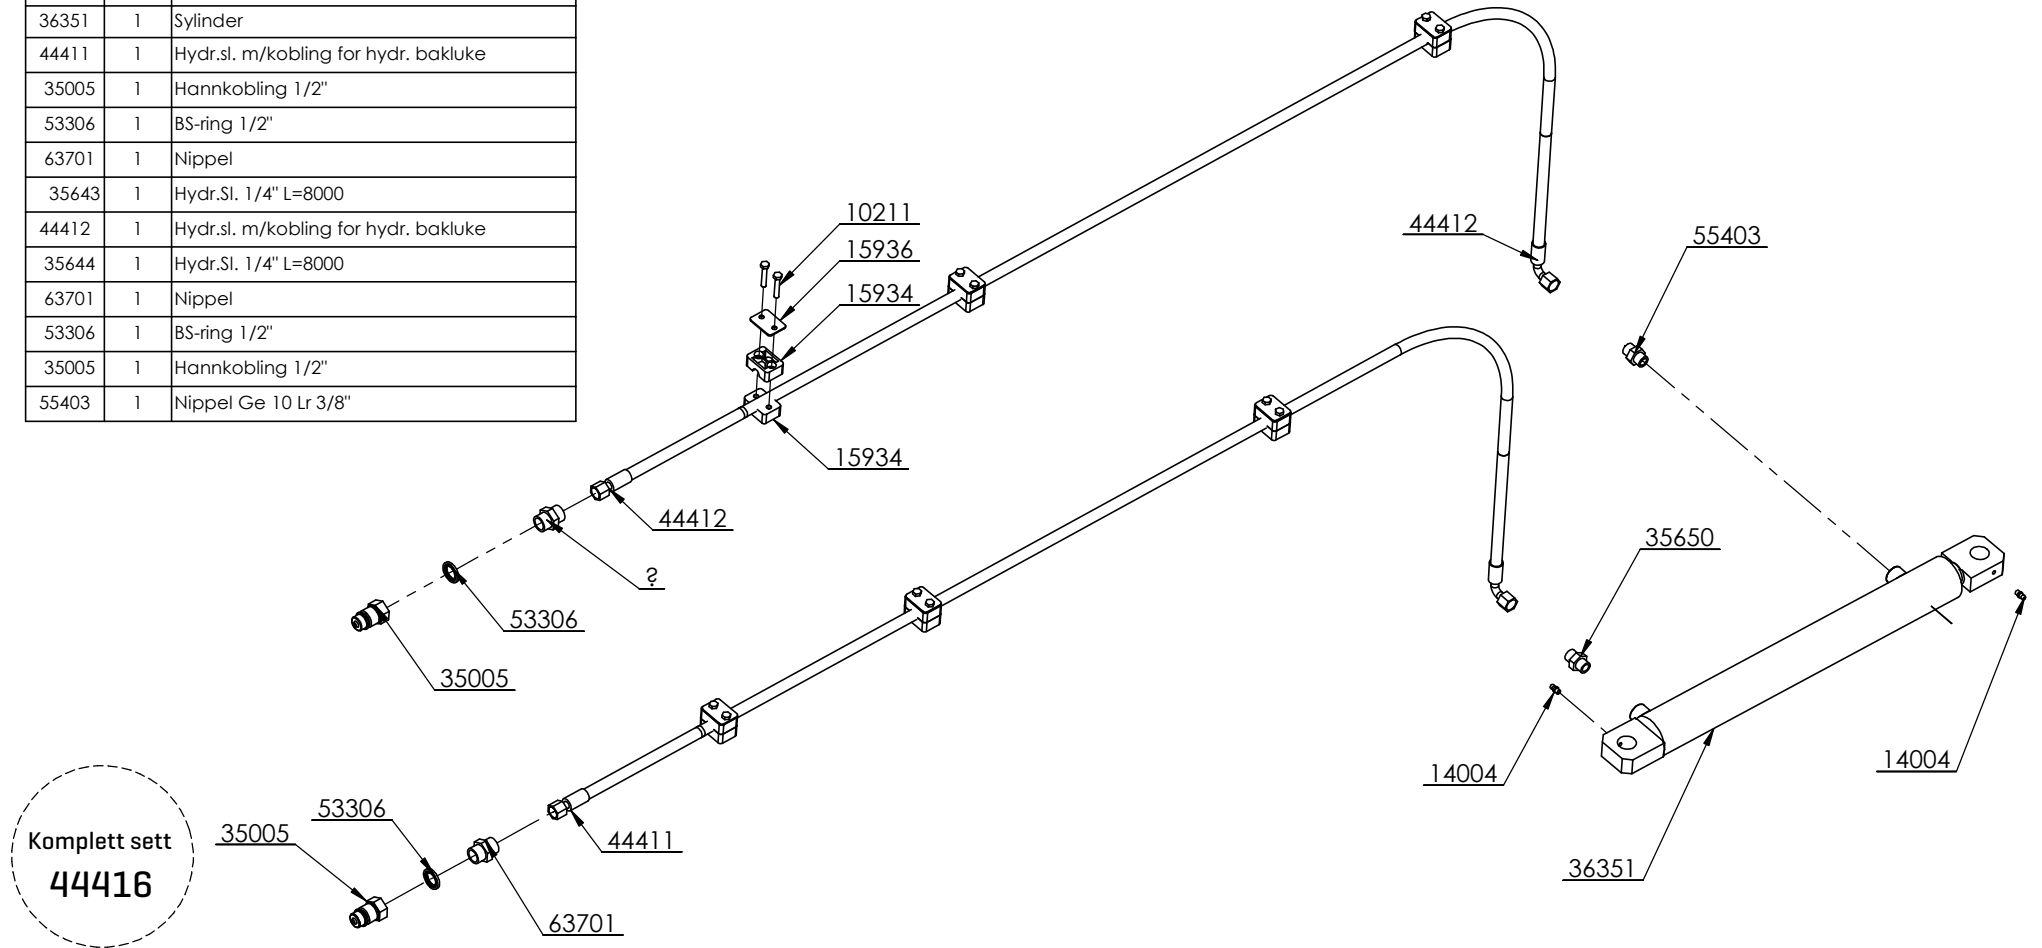

Hydraulikk for bakkarm

Delendr.	Antall	Beskrivelse
10211	12	Skrue M6x35
14004	2	Smørenippel M6x1
15934	12	Rørklamme C3, plastikk, 14 mm
15936	6	Topp plate TP3 for rørklamme, 14-18 mm
35650	1	Nippel M/Struping 2 Mm
36351	1	Sylinder
44411	1	Hydr.sl. m/kobling for hydr. bakluke
35005	1	Hannkobling 1/2"
53306	1	BS-ring 1/2"
63701	1	Nippel
35643	1	Hydr.Sl. 1/4" L=8000
44412	1	Hydr.sl. m/kobling for hydr. bakluke
35644	1	Hydr.Sl. 1/4" L=8000
63701	1	Nippel
53306	1	BS-ring 1/2"
35005	1	Hannkobling 1/2"
55403	1	Nippel Ge 10 Lr 3/8"