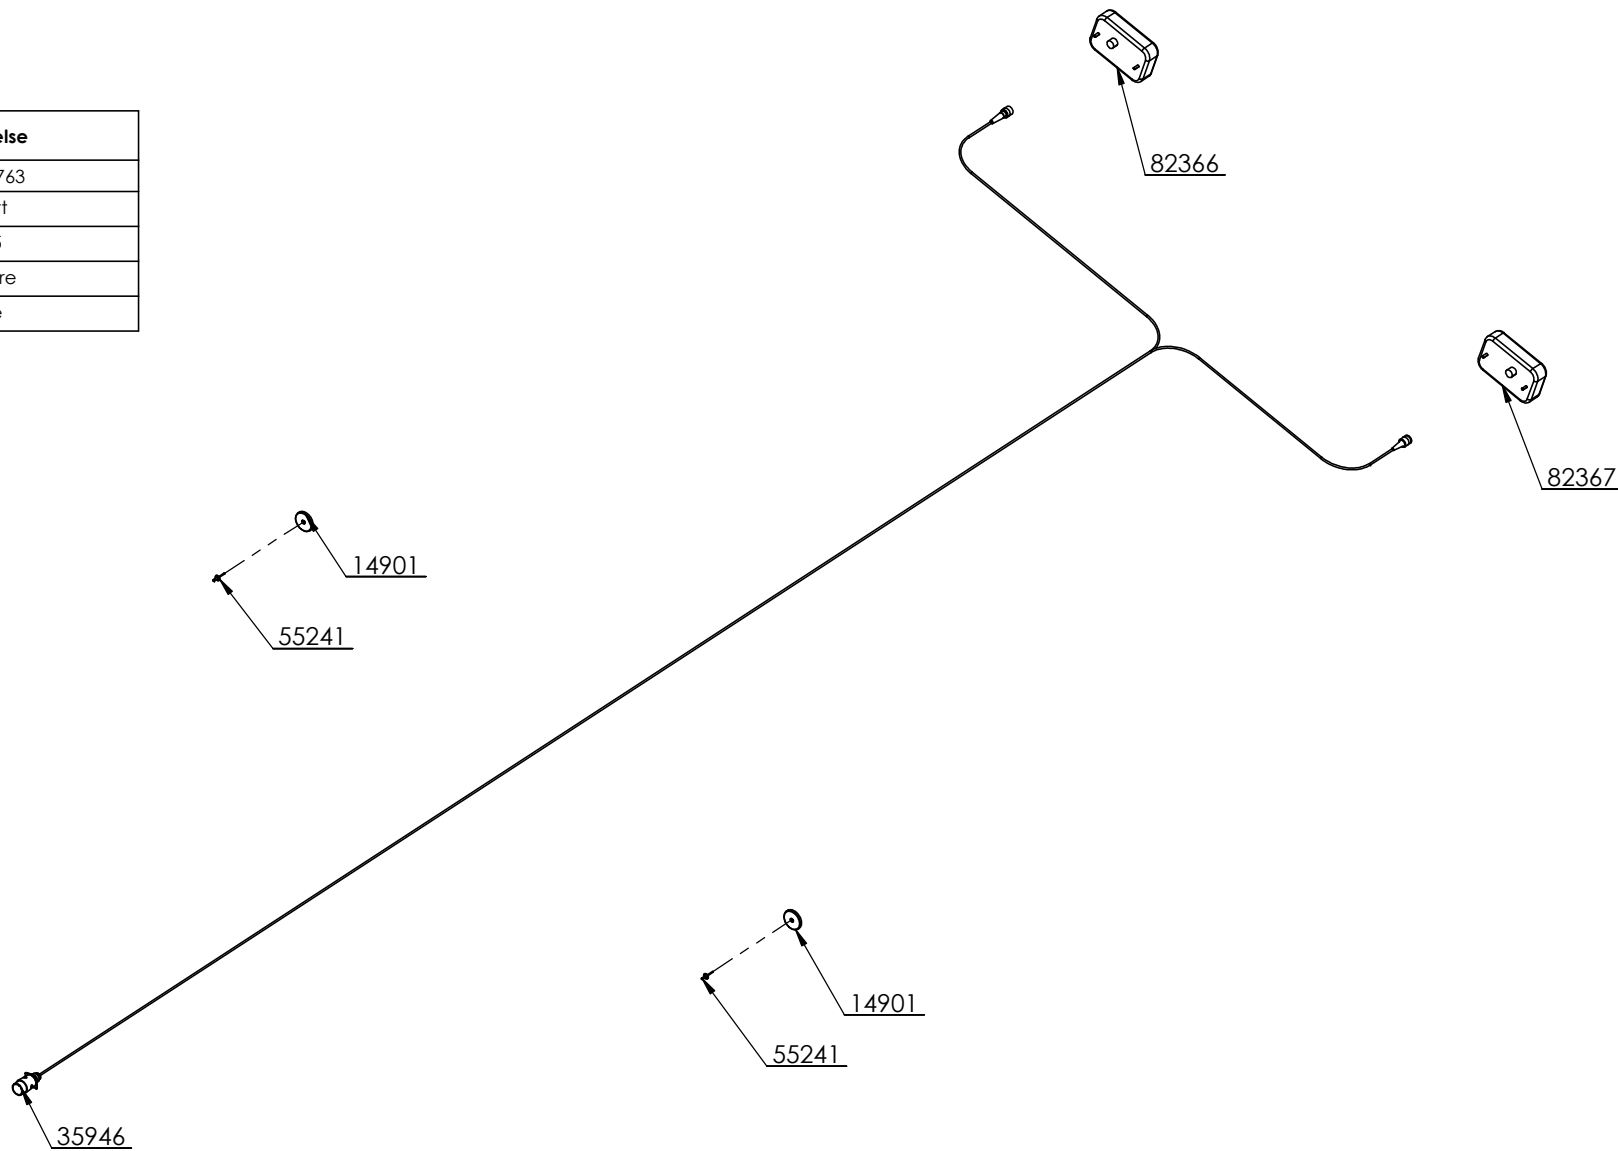

Lysutstyr

Delenr.	Antall	Beskrivelse
14901	2	Refleks, rund, hvit H763
35946	1	Kabel 9,5m komplett
55241	2	Popnagle Ø4,8x14,5
82366	1	Fristom LED lys venstre
82367	1	Fristom LED lys høyre

Komplett sett
82365