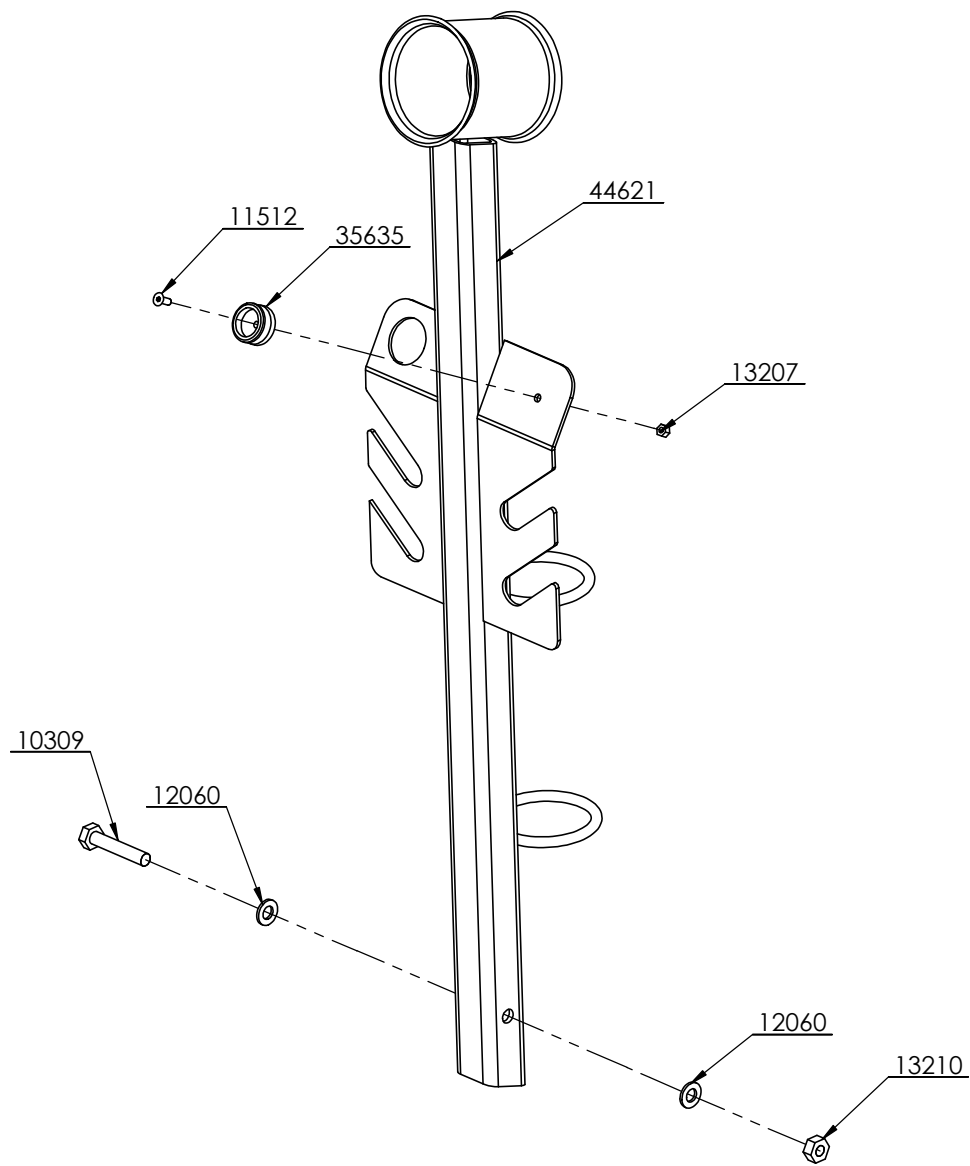

Slangeholder

Delenr.	Antall	Beskrivelse
10309	1	Skrue M10x55
11512	1	Skrue M5 x 12 DIN 7991
12060	2	Stoppskive M10
13207	1	Låsemutter M5
13210	1	Låsemutter M10
35635	1	Støvpropp for bremsekobling
44621	1	Slangeholder

Komplett sett
44628