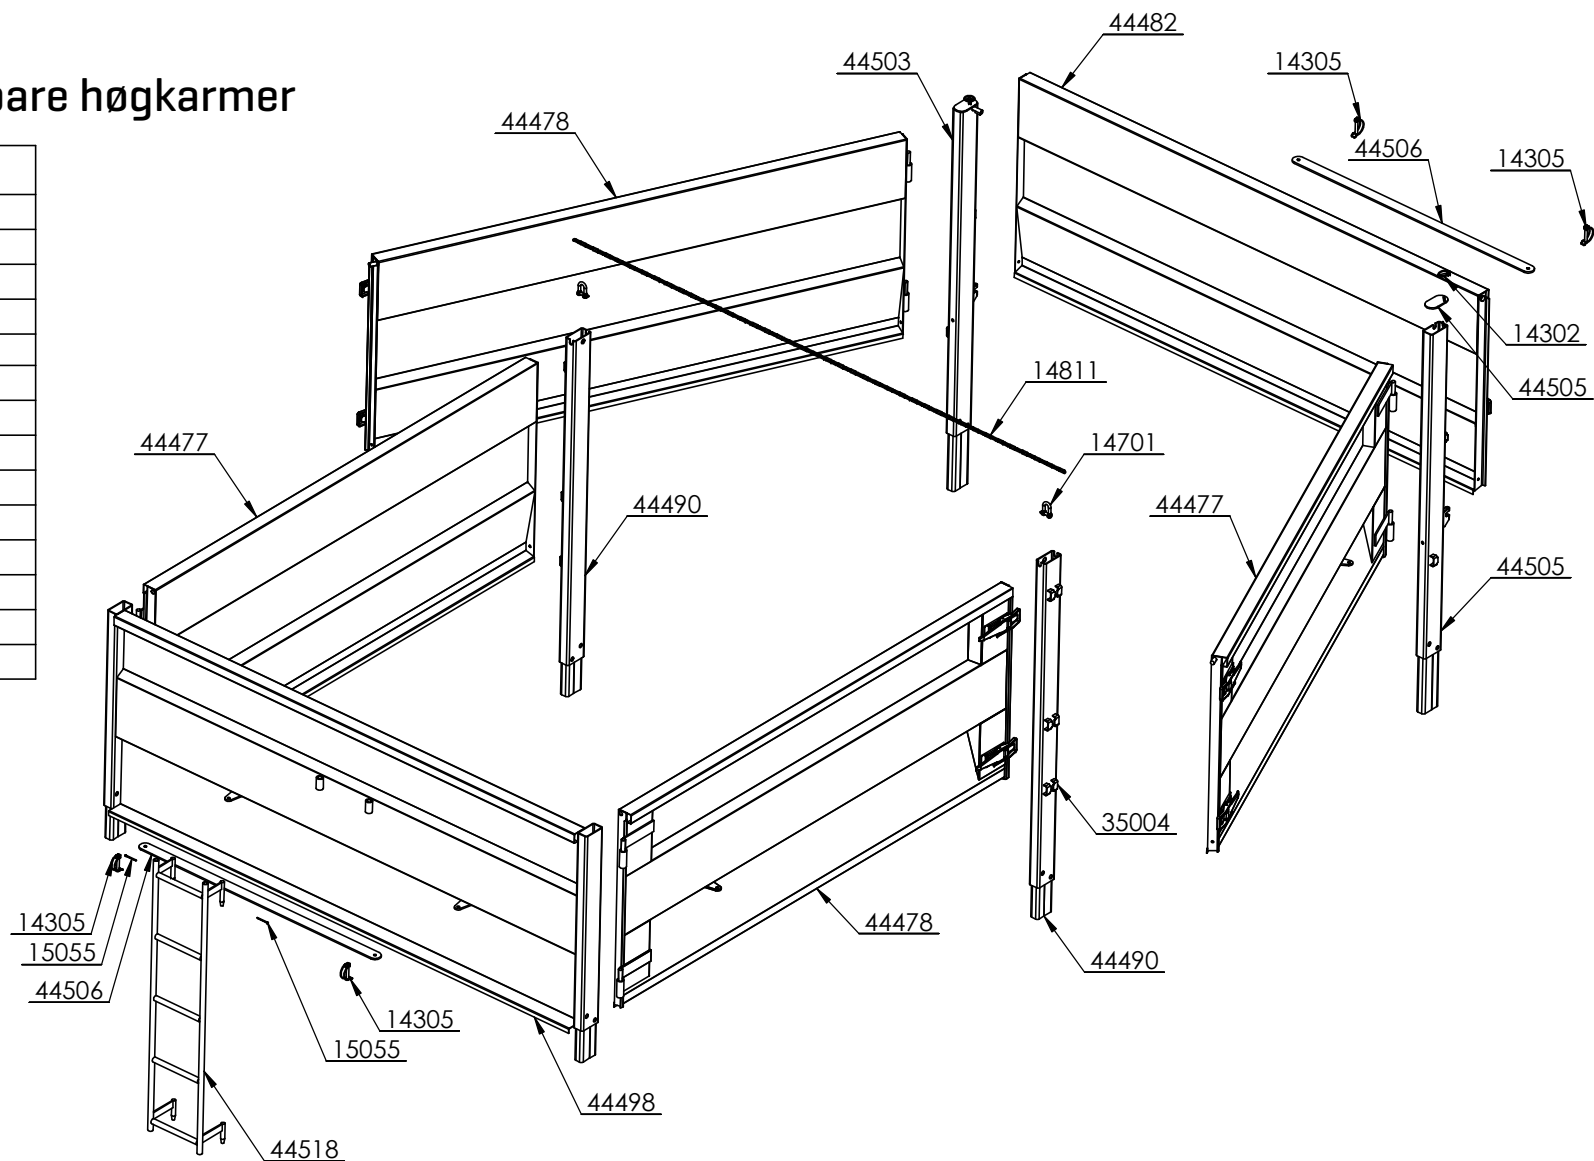

Ekstraustyr: Utsvingbare høgkarmer

Delenr.	Antall	Beskrivelse
14701	2	Sjakkel 10 mm
14811	1	Kjetting, langlenket, 6 mm
15055	2	Hårnålsplint M3
44477	2	Sidekarm ,VB/HF
44478	2	Sidekarm VF-HB
44482	1	Bakkarm Hk 90 Cm Utsving
44490	2	Stake midten, venstre side
44498	1	Framkarm HK90 Utsving TT
44503	1	Stake bak høyre, hel
44505	1	Stake bak venstre, hel
44432	1	Lokk for bakstake, grønn
35004	2	Klave for Tico-lås
14302	1	Orepinne M6
44518	1	Stige

Komplett sett
44711