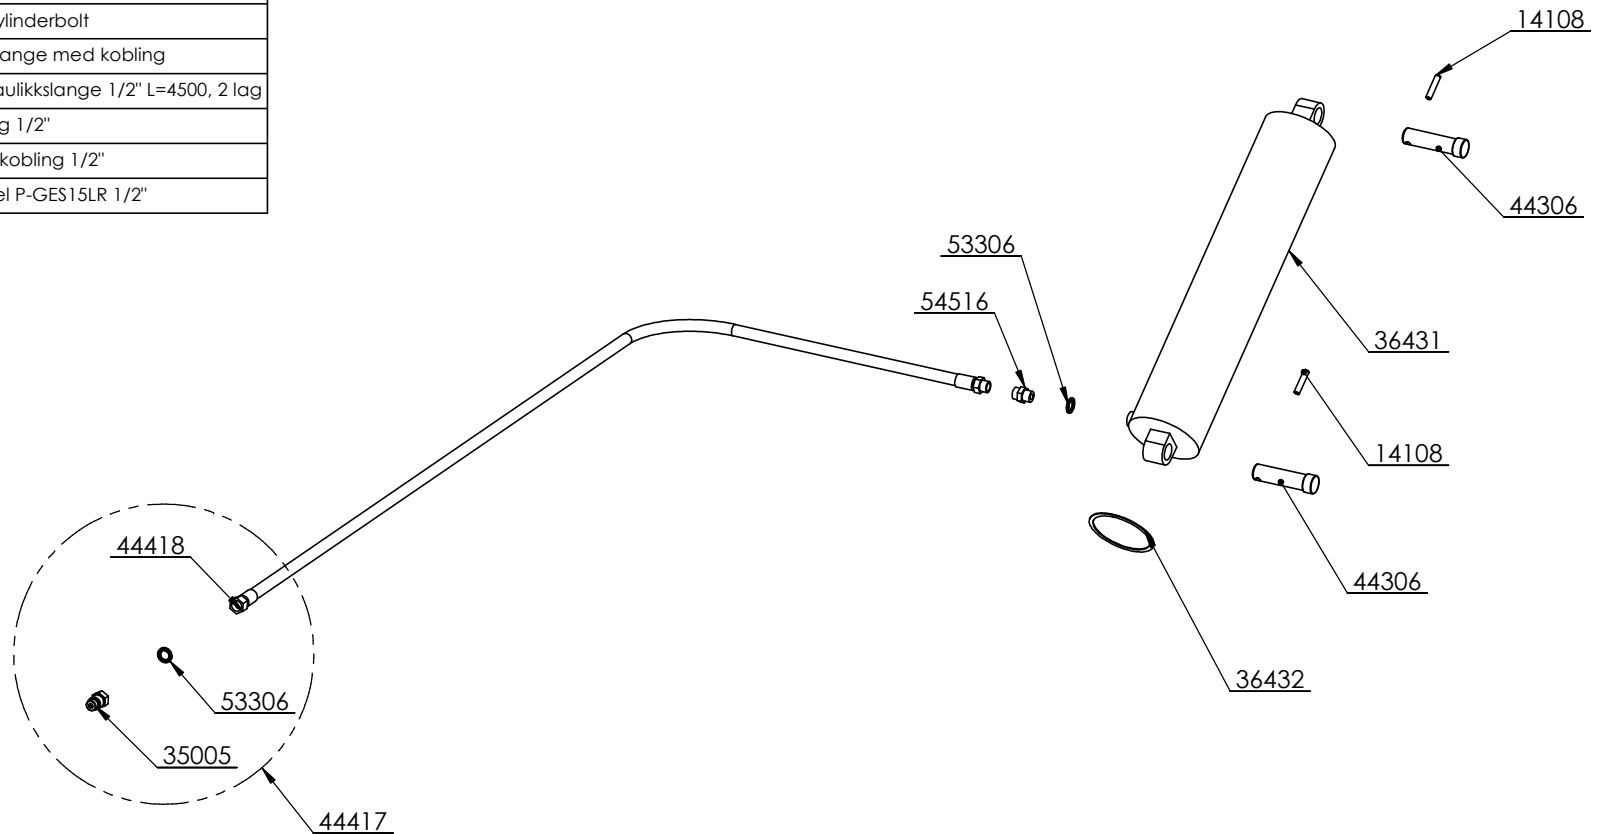

Tippsystem

Delenr.	Antall	Beskrivelse
14108	2	Spennhylse M10x50
36431	1	Sylinder Hh 138/75-2300S (tubex)
36432	1	Pakningsett for 36431
44306	2	Tippsylinderbolt
44417	1	Tippslange med kobling
44418	1	Hydraulikkslange 1/2" L=4500, 2 lag
53306	1	BS-ring 1/2"
35005	1	Hannkobling 1/2"
54516	1	Nippel P-GES15LR 1/2"

Komplett sett
44693