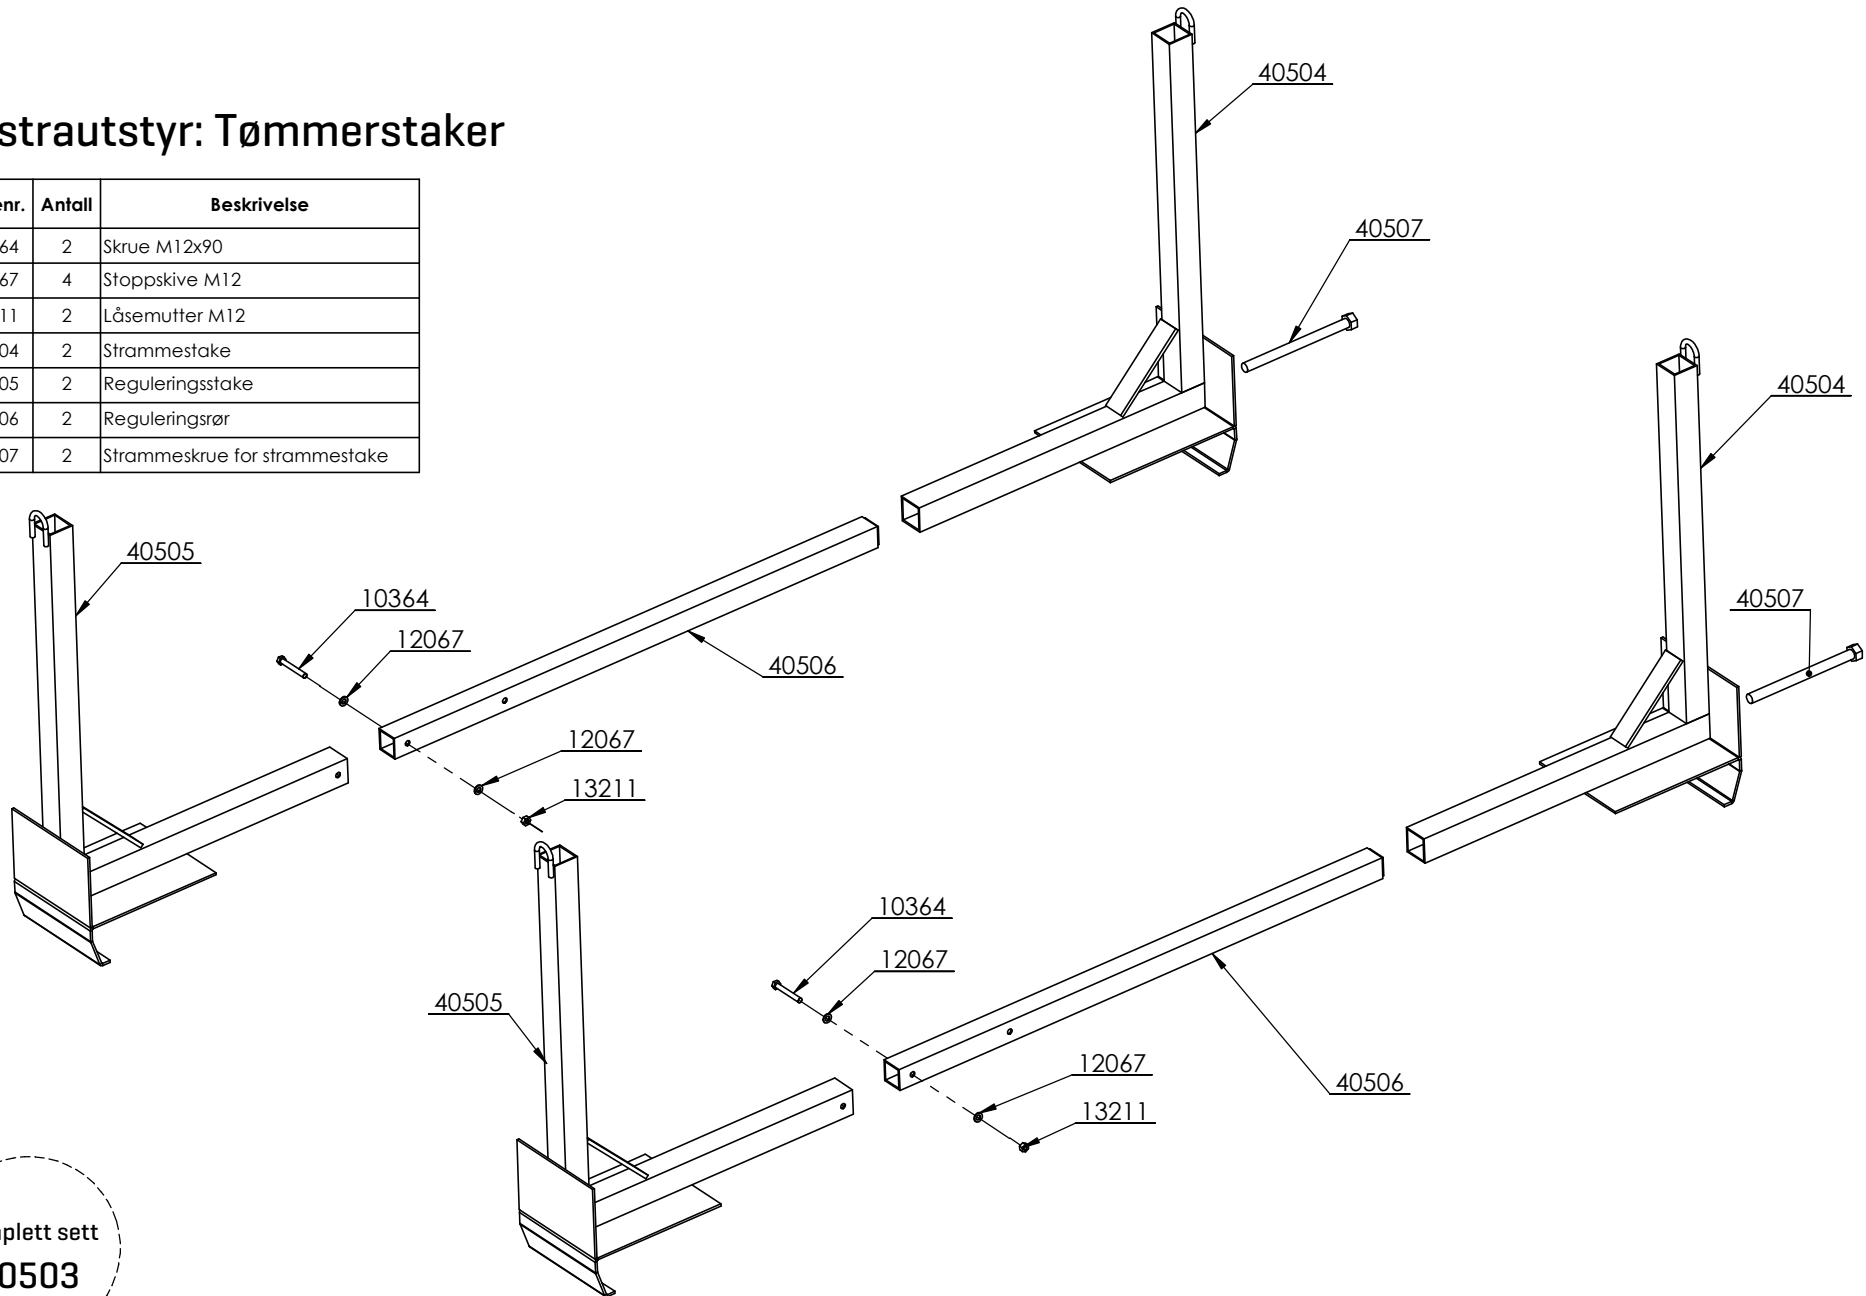

Ekstraustyr: Tømmerstaker

Delenr.	Antall	Beskrivelse
10364	2	Skrue M12x90
12067	4	Stoppskive M12
13211	2	Låsemutter M12
40504	2	Strammestake
40505	2	Reguleringsstake
40506	2	Reguleringsrør
40507	2	Strammeskruer for strammestake

Komplett sett
40503