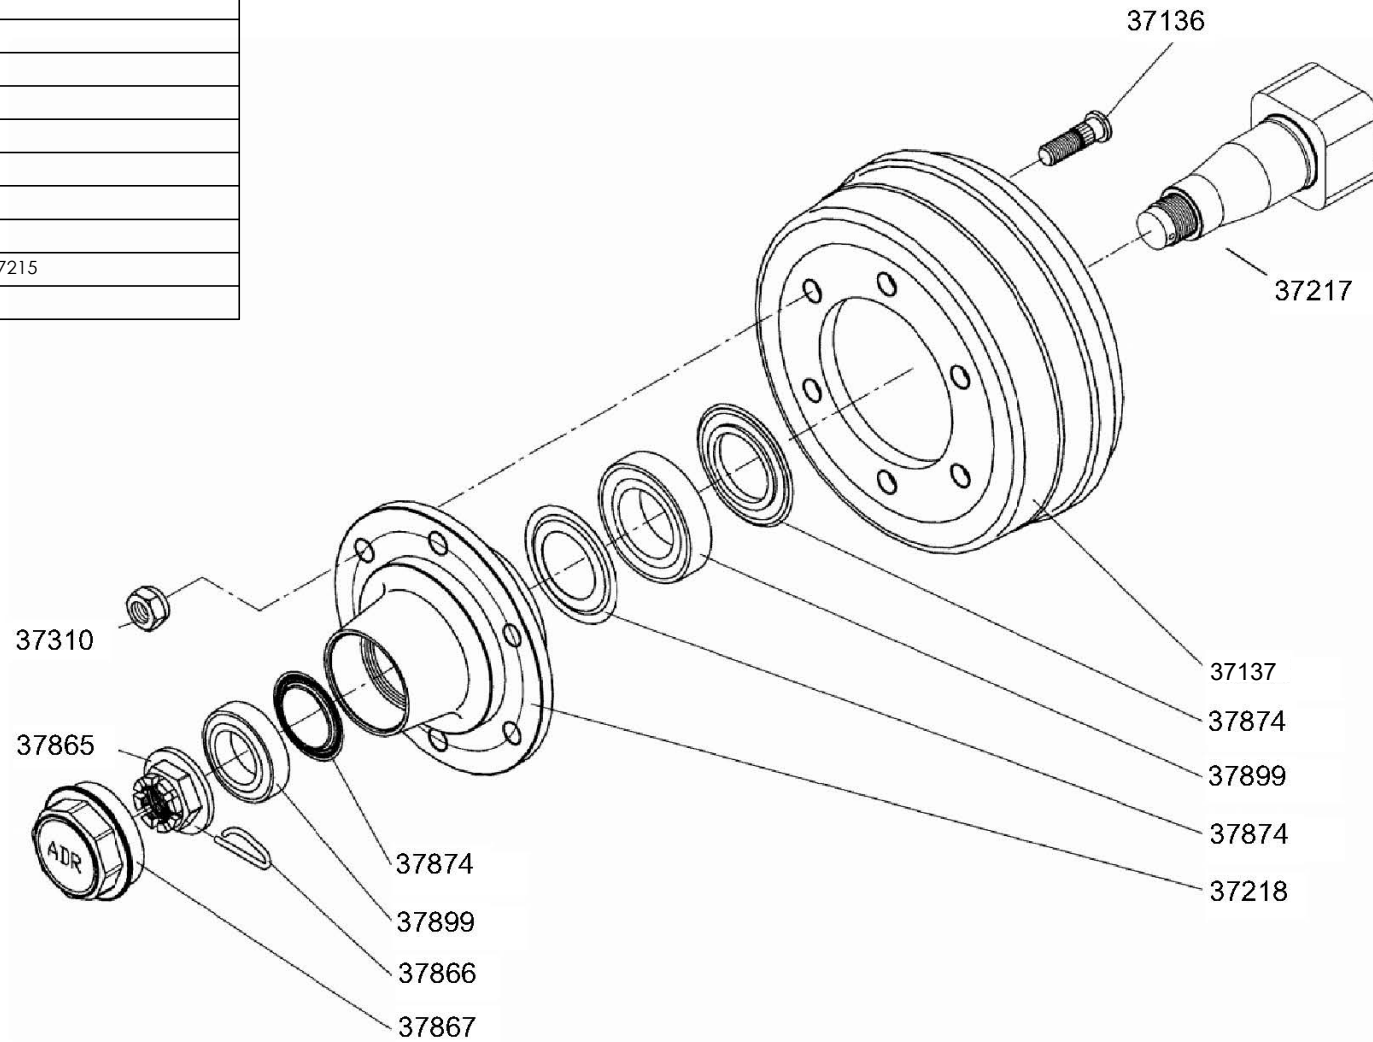

Nav brems

Delenr.	Antall	Beskrivelse
37137	1	Bremsetrommel
37136	6	Navbolt M 18x1,5 L=67/61
37217	1	Aksel A80X525
37218	1	Navhus
37310	6	Hjulmutter M18x1,5
37865	1	Kronemutter
37866	1	Splint
37867	1	Navkapsel
37874	1	Tetningssett For Nav37861, 37215
37899	1	Hjullagersett f/Nav 37861

Komplett sett
37215