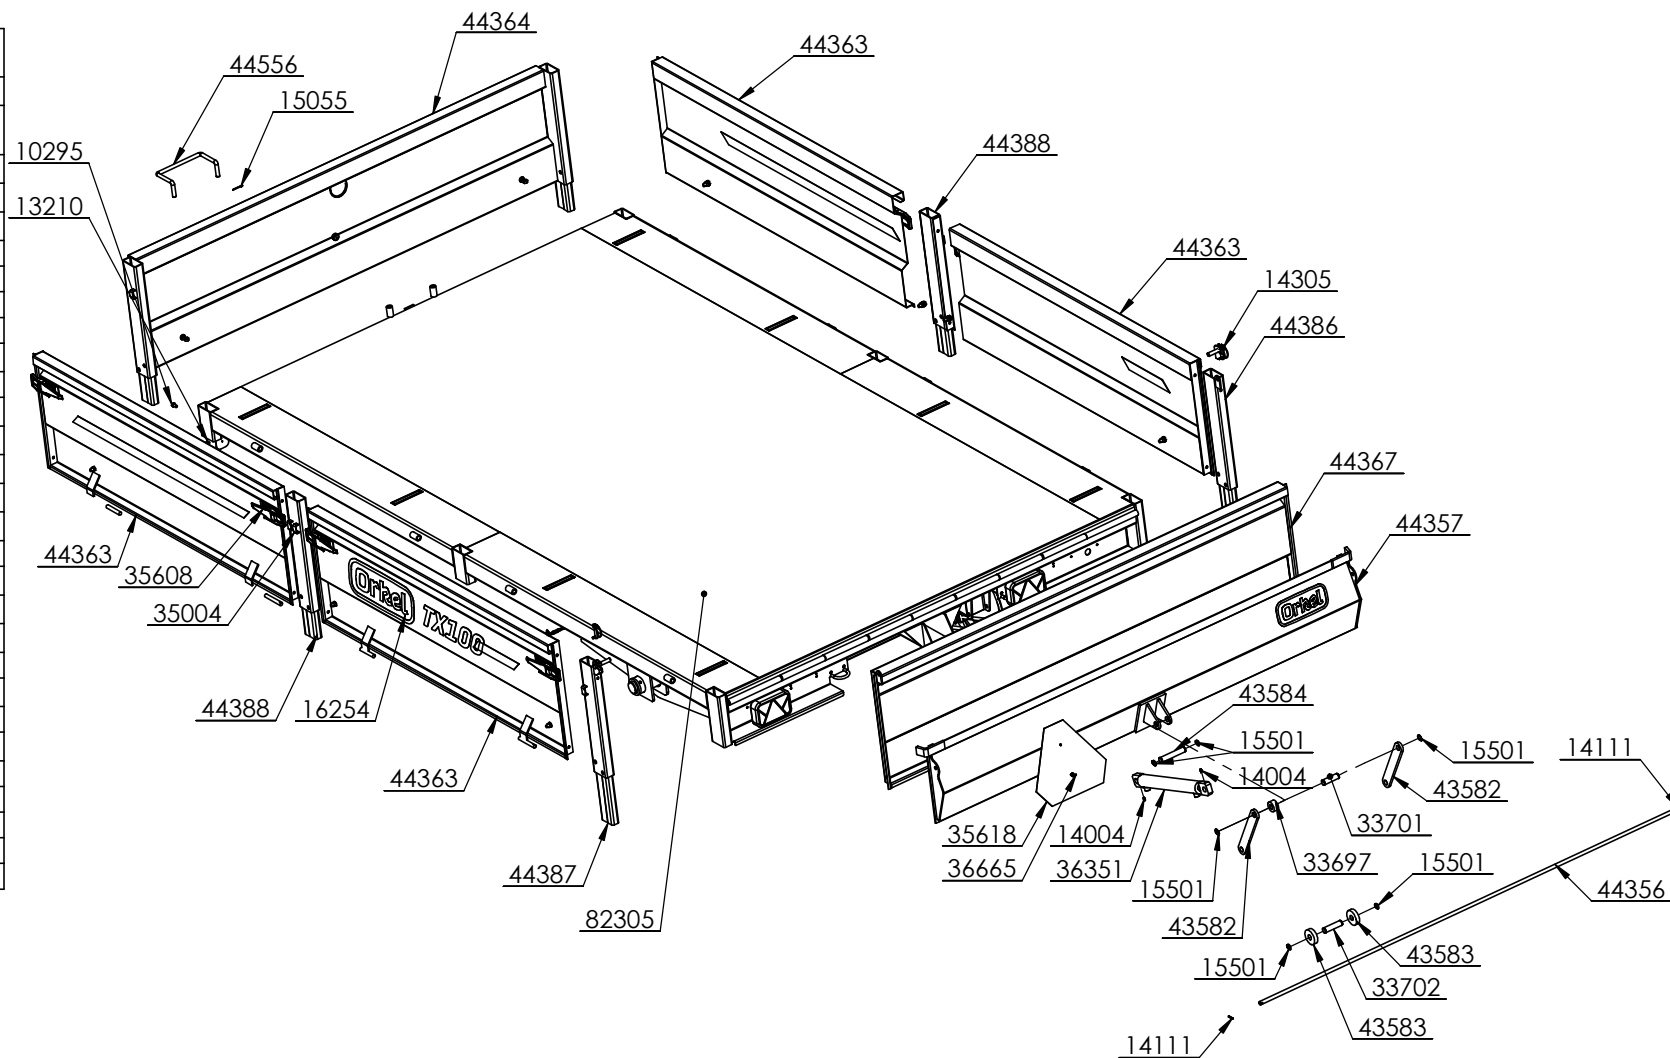

Komplett sett
44687

Tippsystem

Delenr.	Antall	Beskrivelse
44417	1	Tippslange med kobling
44418	1	Hydraulikkslange 1/2" L=4500, 2 lag
53306	1	BS-ring 1/2"
35005	1	Hannkobling 1/2"
54516	1	Nippel P-GES15LR 1/2"
53306	1	BS-ring 1/2"
54251	1	Tippsylinder 138/90-172 (tubex)
44306	2	Tippsylinderbolt
14108	2	Spennhylse M10x50
54252	1	Pakningsett for 54251