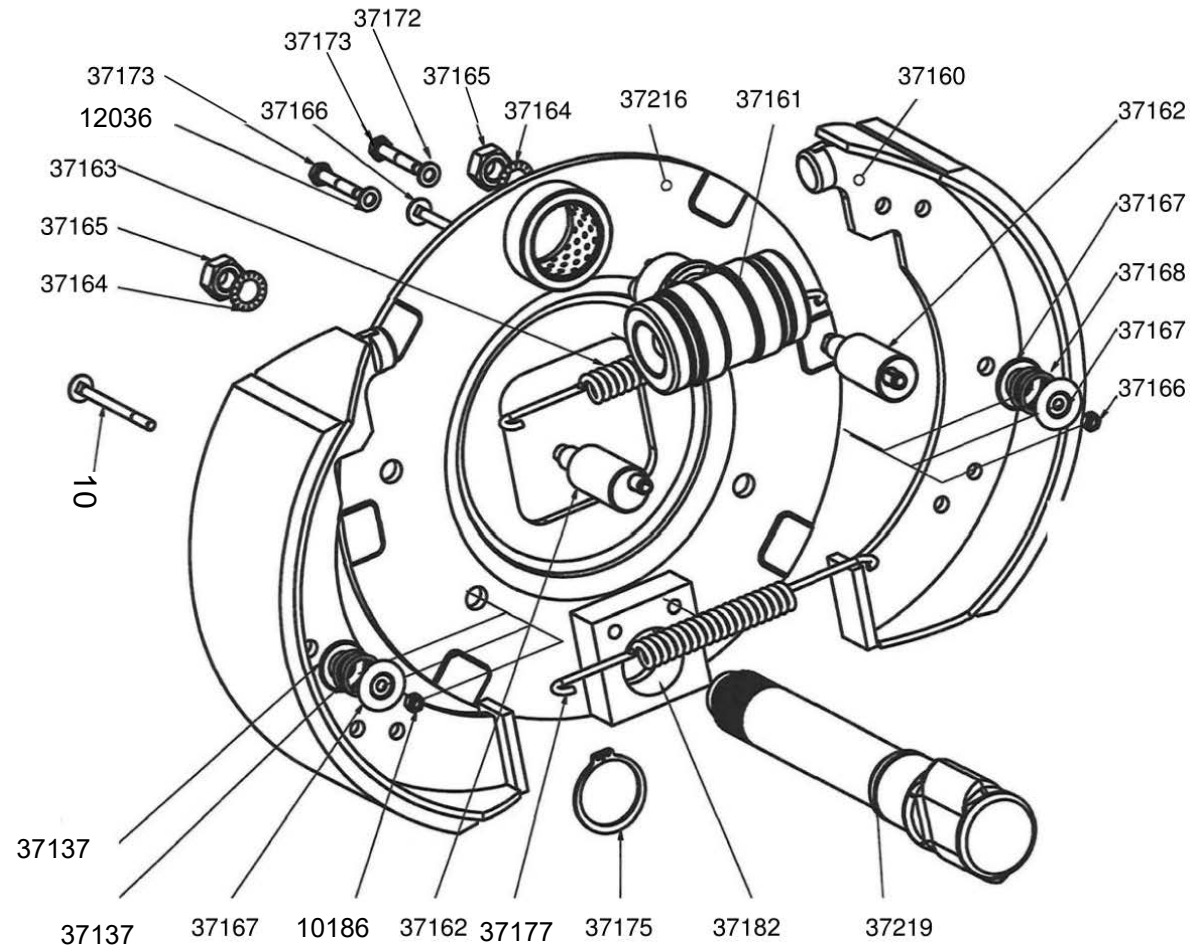

Nav brems indre deler

Delenr.	Antall	Beskrivelse
12036	2	Stoppkive M6
10186	4	Skrue M 5 X 70
37160	2	Bremsesko (Par)
37161	1	Bremsesylinder
37162	2	Stift
37164	2	Blokk m/nipler og skiver
37165	2	Hydraulikkslange
37173	2	Skrue M 6 X 35 Din.931
37175	1	Seegerring Din.471
37177	1	Fjærpakke til bremsenav
37182	1	Foring
37216	1	Bremseplate
37219	1	Bremseaksling

Komplett sett
37215