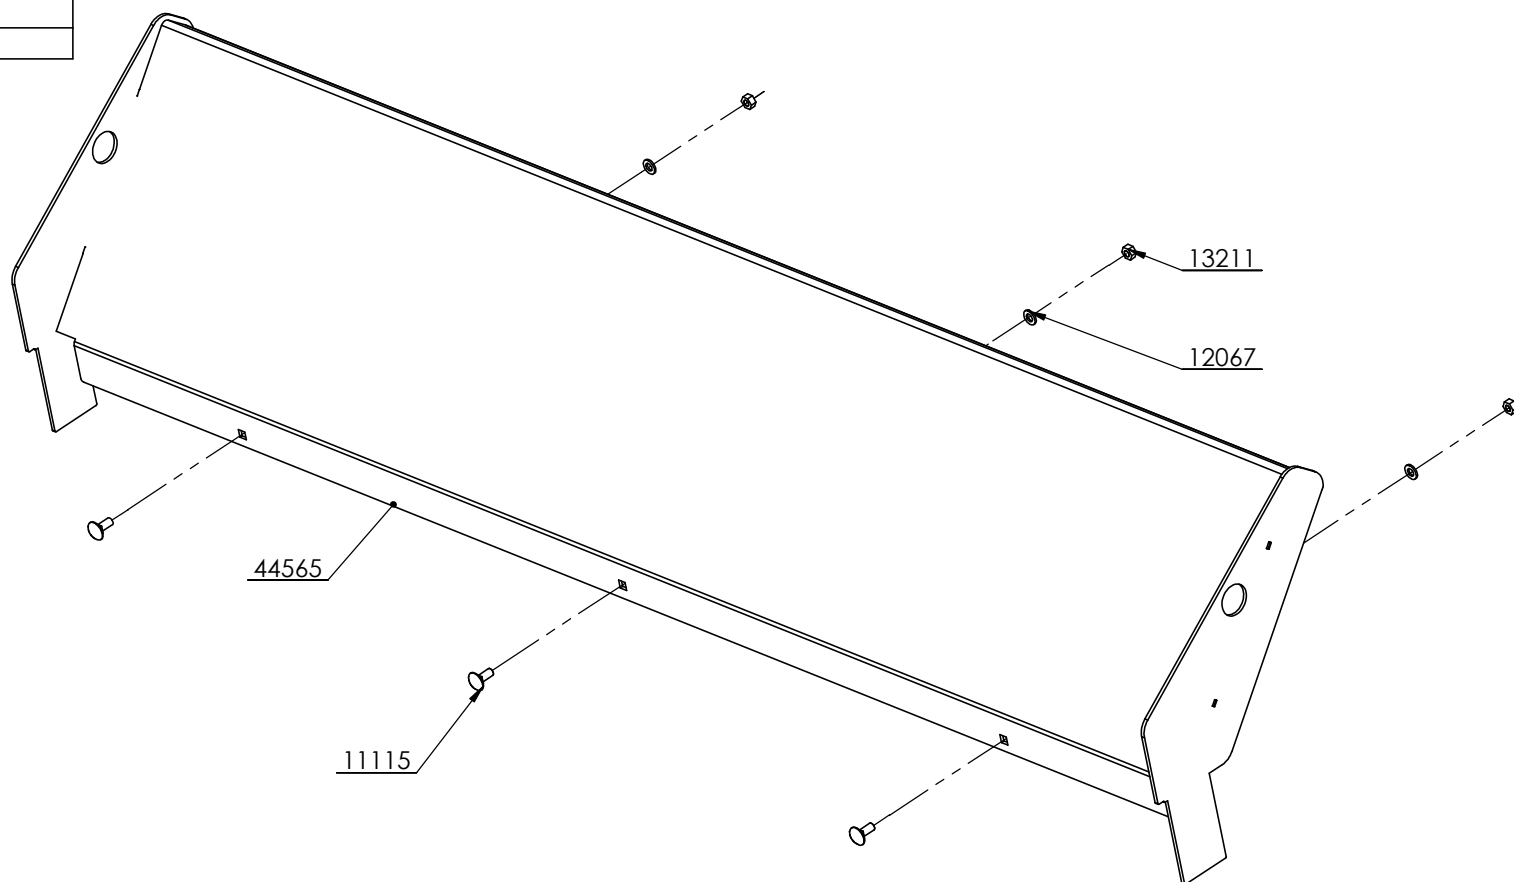

Ekstraustyr: Skvettskjerm

Delenr.	Antall	Beskrivelse
44565	1	Skvettskjerm 2011 TT/TX100-130
11115	3	Låshodeskrue M12x30
12067	3	Stoppskive M12
13211	3	Låsemutter M12

Komplett sett
44566