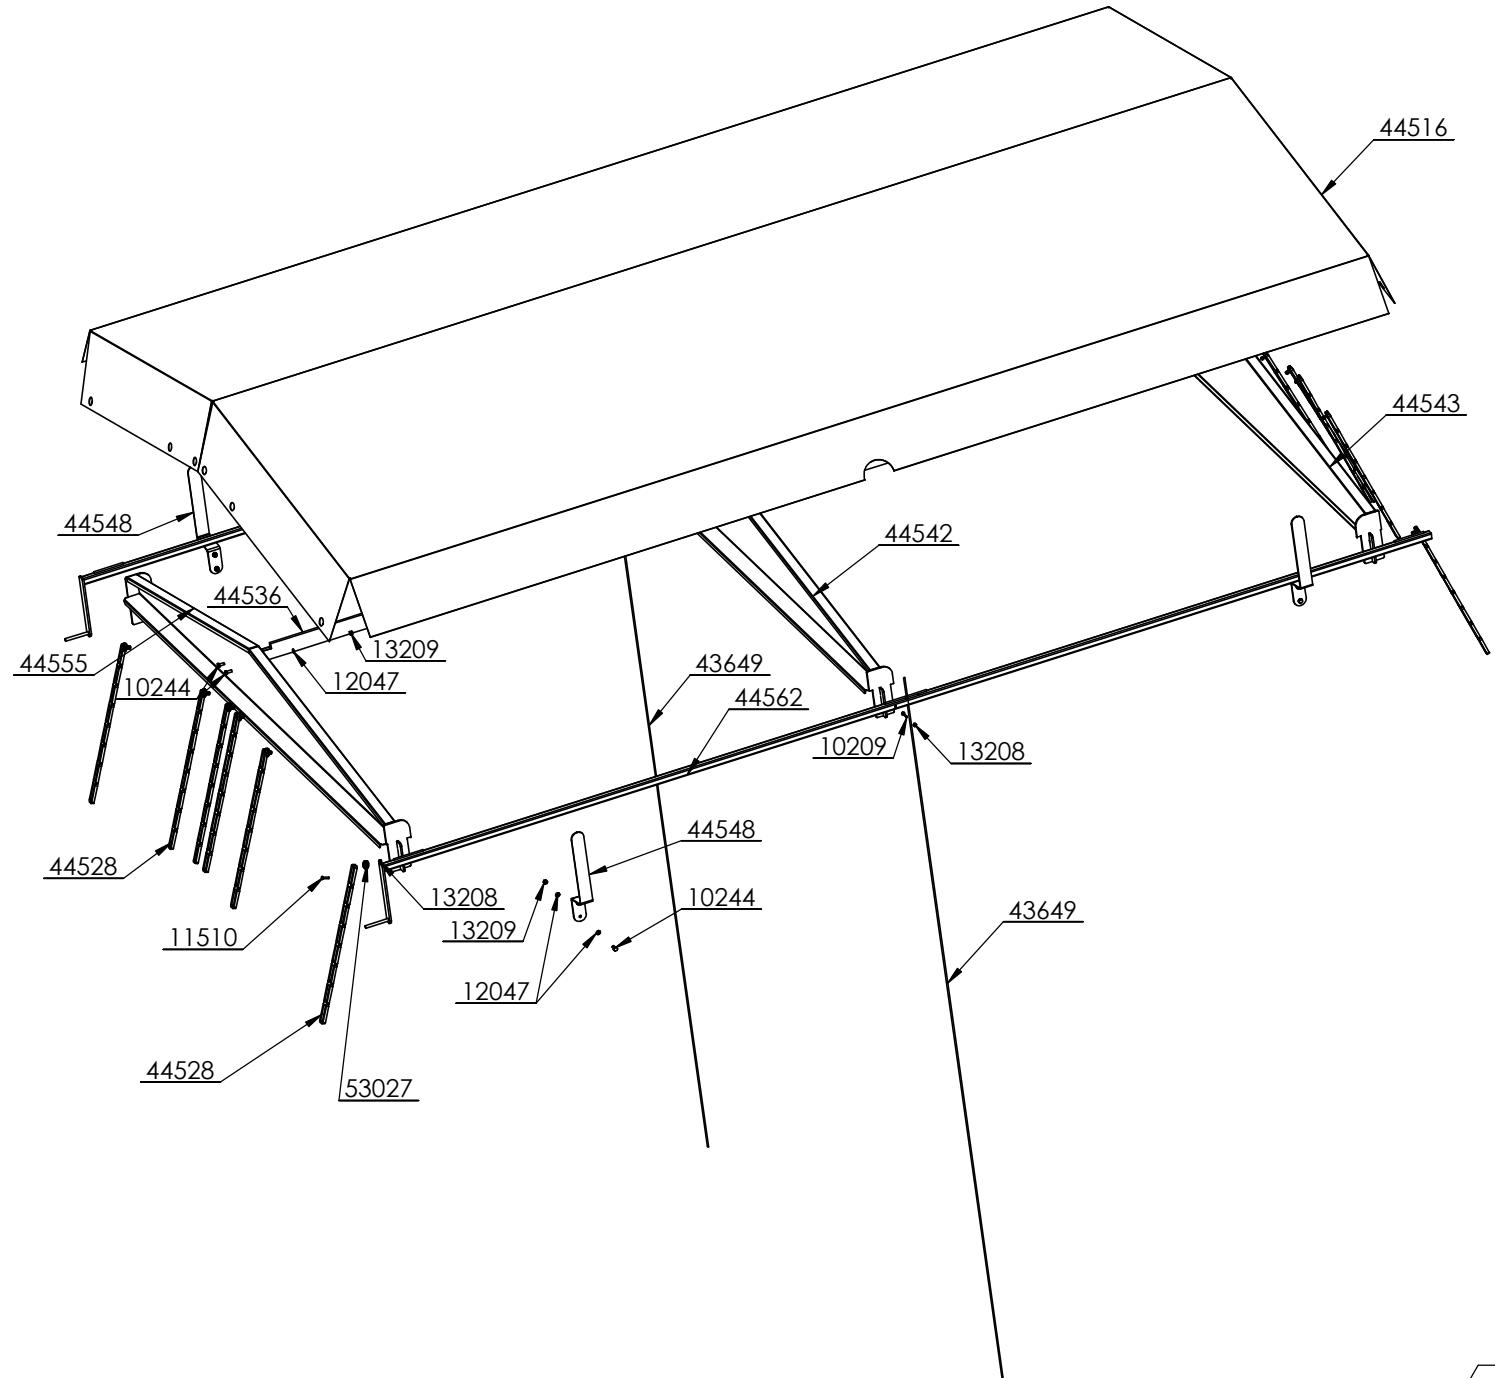

Ekstraustyr: Møne

Delenr.	Antall	Beskrivelse
10244	14	Skrue M8x20
11510	12	Senkehodeskrue M6x25
12047	22	Stoppskive M8
13208	12	Låsemutter M6
13209	14	Låsemutter M8
43649	2	Flaggstangsnor Ø5mm L=6m
44516	1	Presenning for møne TT100
44528	12	Gummistropp
44536	2	Topp møne utgave 2011
44542	1	Møne for presenning midten
44543	1	Møne for presenning bak utg.2
44548	4	Stopper for presenning
44555	1	Møne for presenning fram 2010
44562	2	Stag komplett 2011
10209	1	Skrue M6x30
13208	1	Låsemutter M6
53027	12	Festknapp f/gummistropp

Komplett sett
44544