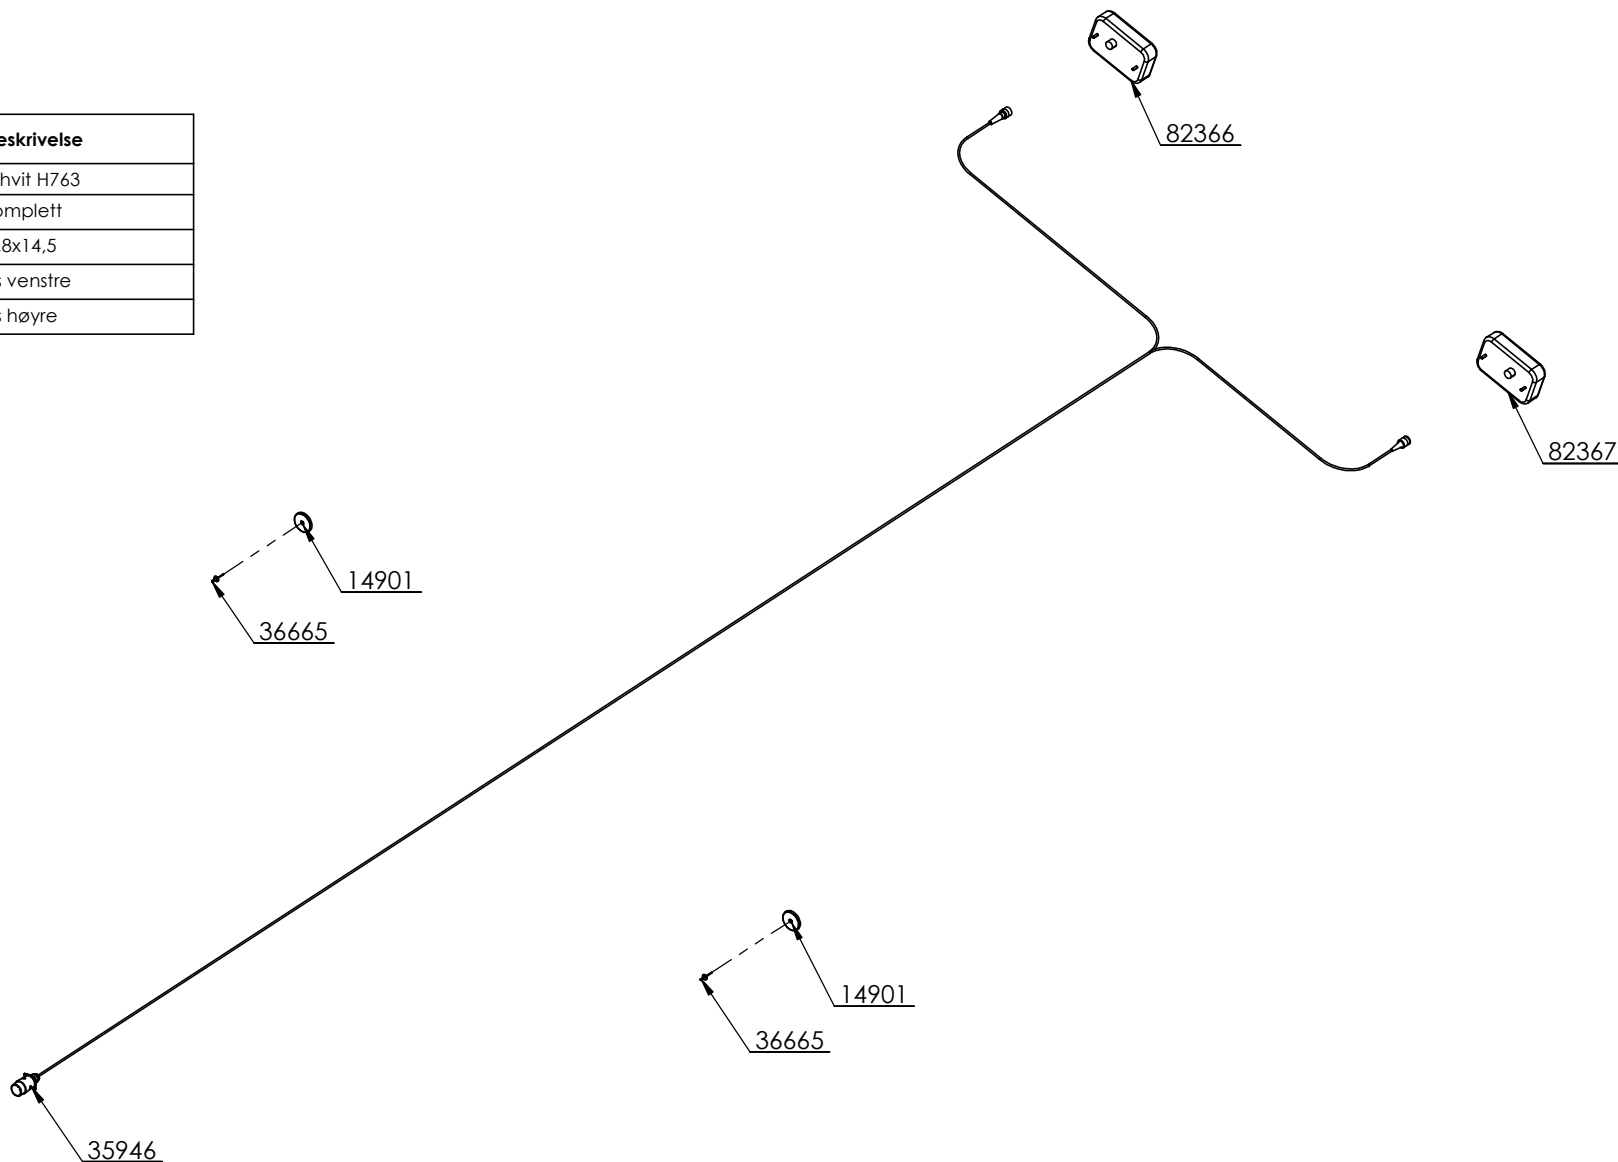

Lysutstyr

Delenr.	Antall	Beskrivelse
14901	2	Refleks, rund, hvit H763
35946	1	Kabel 9,5m komplett
36665	2	Popnagle Ø4,8x14,5
82366	1	Fristom LED lys venstre
82367	1	Fristom LED lys høyre

Komplett sett
82365