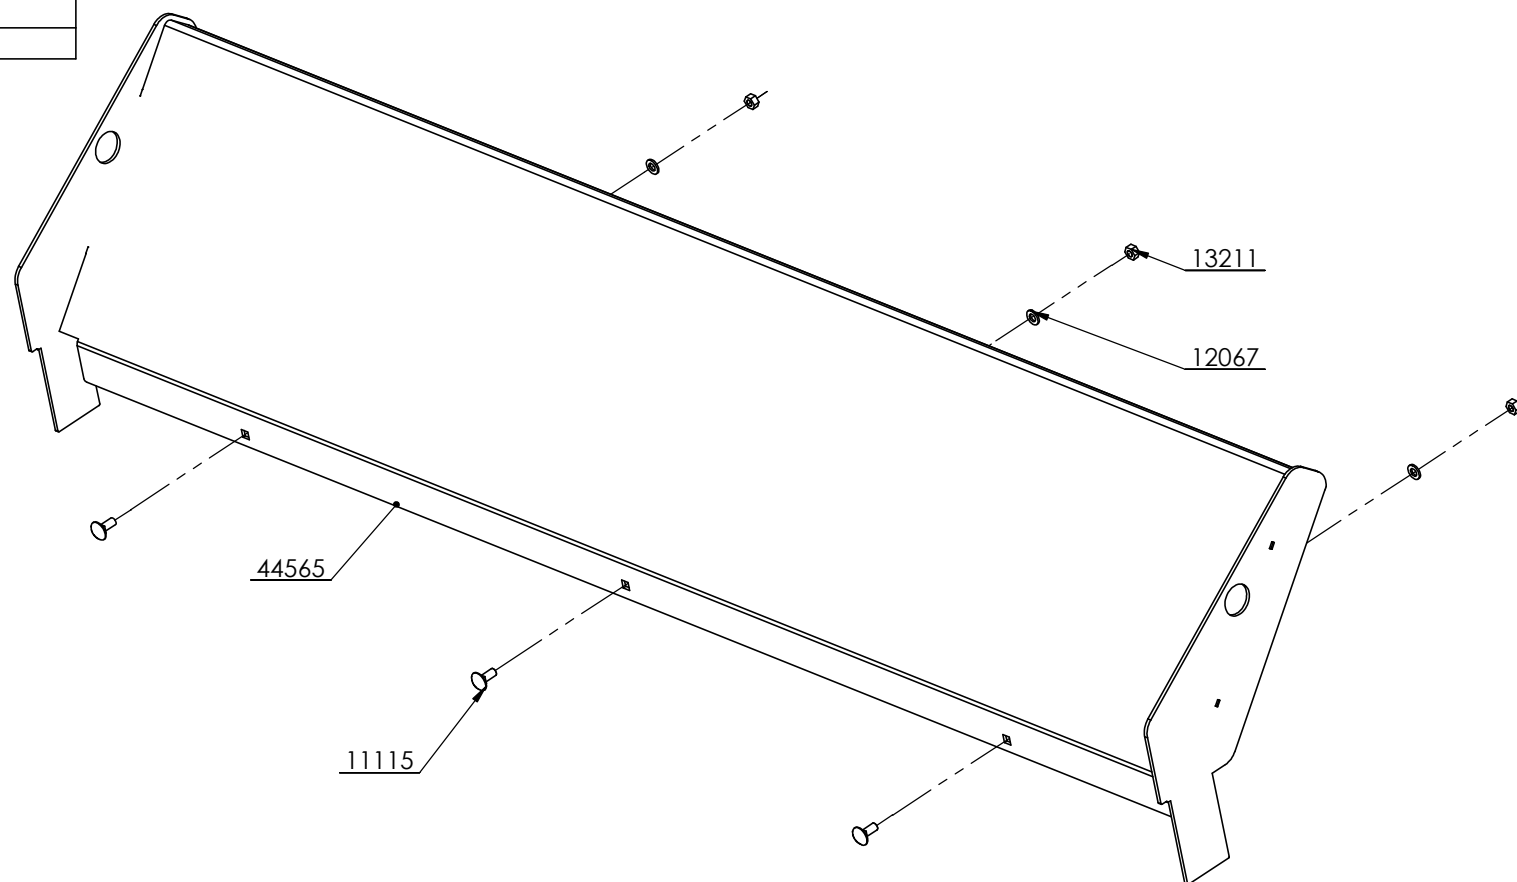

Ekstraustyr: Skvettskjerm

Delenr.	Antall	Beskrivelse
44565	1	Skvettskjerm 2011 TT/TX100-130
11115	3	Låshodeskrue M12x30
12067	3	Stoppskive M12
13211	3	Låsemutter M12

Komplett sett
44566