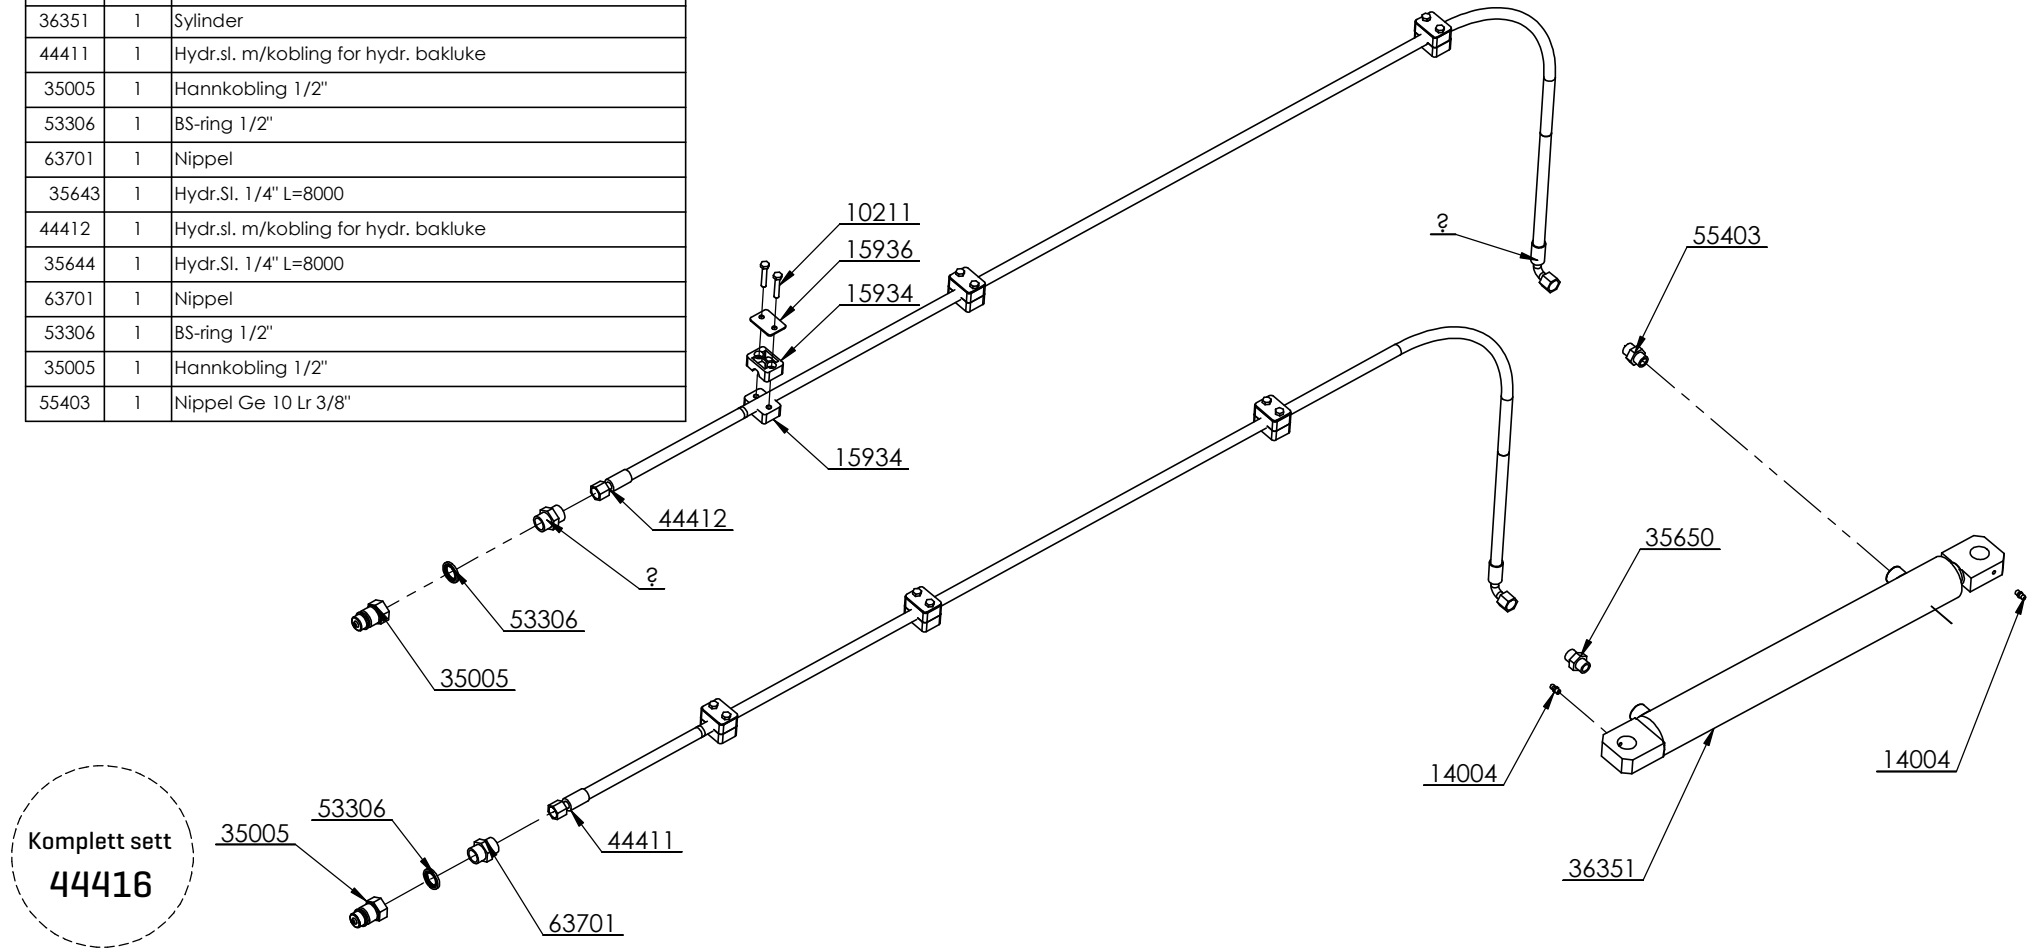

Hydraulikk for bakkarm

Delenr.	Antall	Beskrivelse
10211	12	Skrue M6x35
14004	2	Smørenippel M6x1
15934	12	Rørklamme C3, plastikk, 14 mm
15936	6	Topp plate TP3 for rørklamme, 14-18 mm
35650	1	Nippel M/Struping 2 Mm
36351	1	Sylinder
44411	1	Hydr.sl. m/kobling for hydr. bakluke
35005	1	Hannkobling 1/2"
53306	1	BS-ring 1/2"
63701	1	Nippel
35643	1	Hydr.Sl. 1/4" L=8000
44412	1	Hydr.sl. m/kobling for hydr. bakluke
35644	1	Hydr.Sl. 1/4" L=8000
63701	1	Nippel
53306	1	BS-ring 1/2"
35005	1	Hannkobling 1/2"
55403	1	Nippel Ge 10 Lr 3/8"