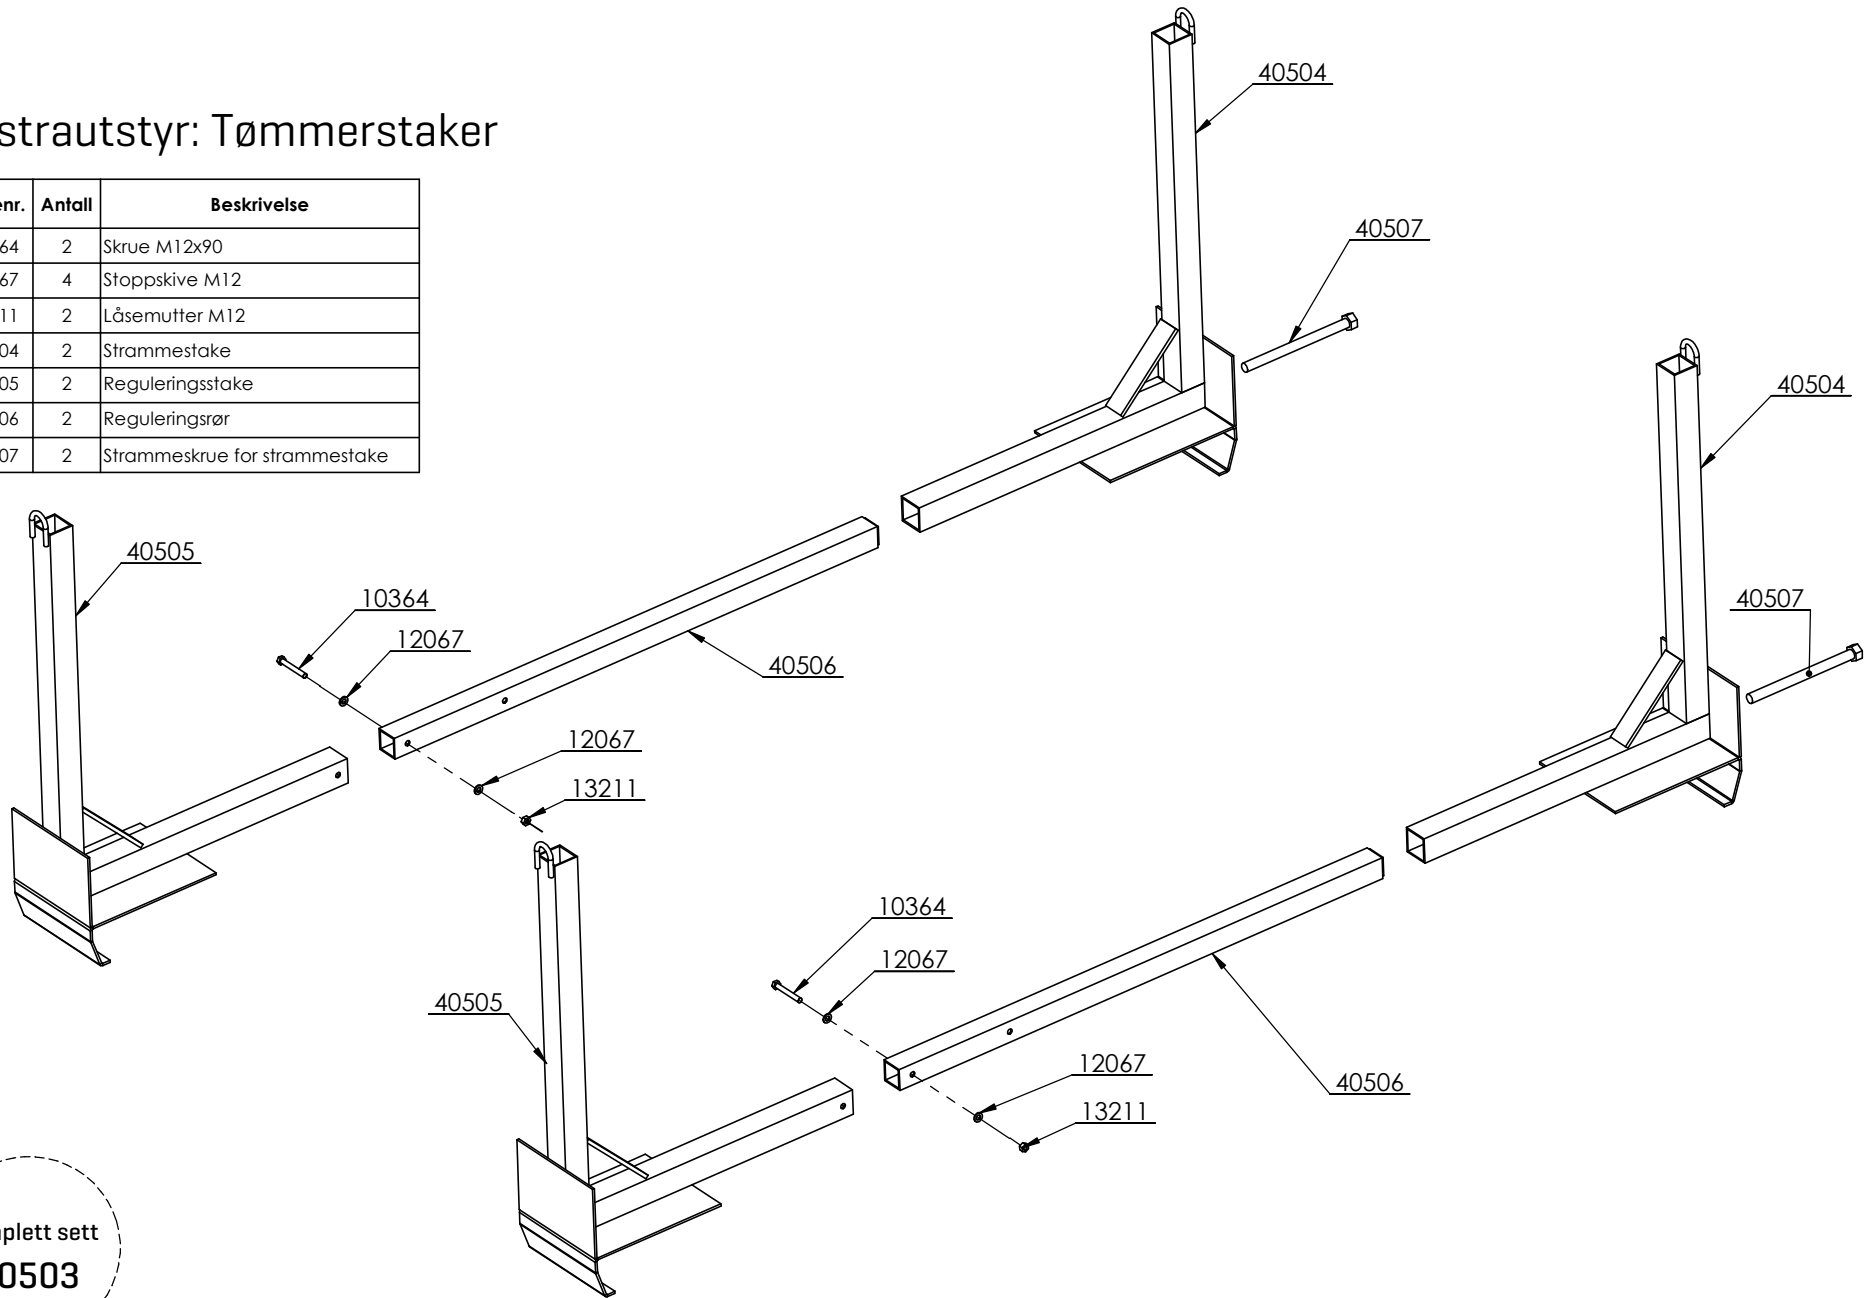

Ekstrautstyr: Tømmerstaker

Delenr.	Antall	Beskrivelse
10364	2	Skrue M12x90
12067	4	Stoppskive M12
13211	2	Låsemutter M12
40504	2	Strammestake
40505	2	Reguleringsstake
40506	2	Reguleringsrør
40507	2	Strammeskruer for strammestake

Komplett sett
40503