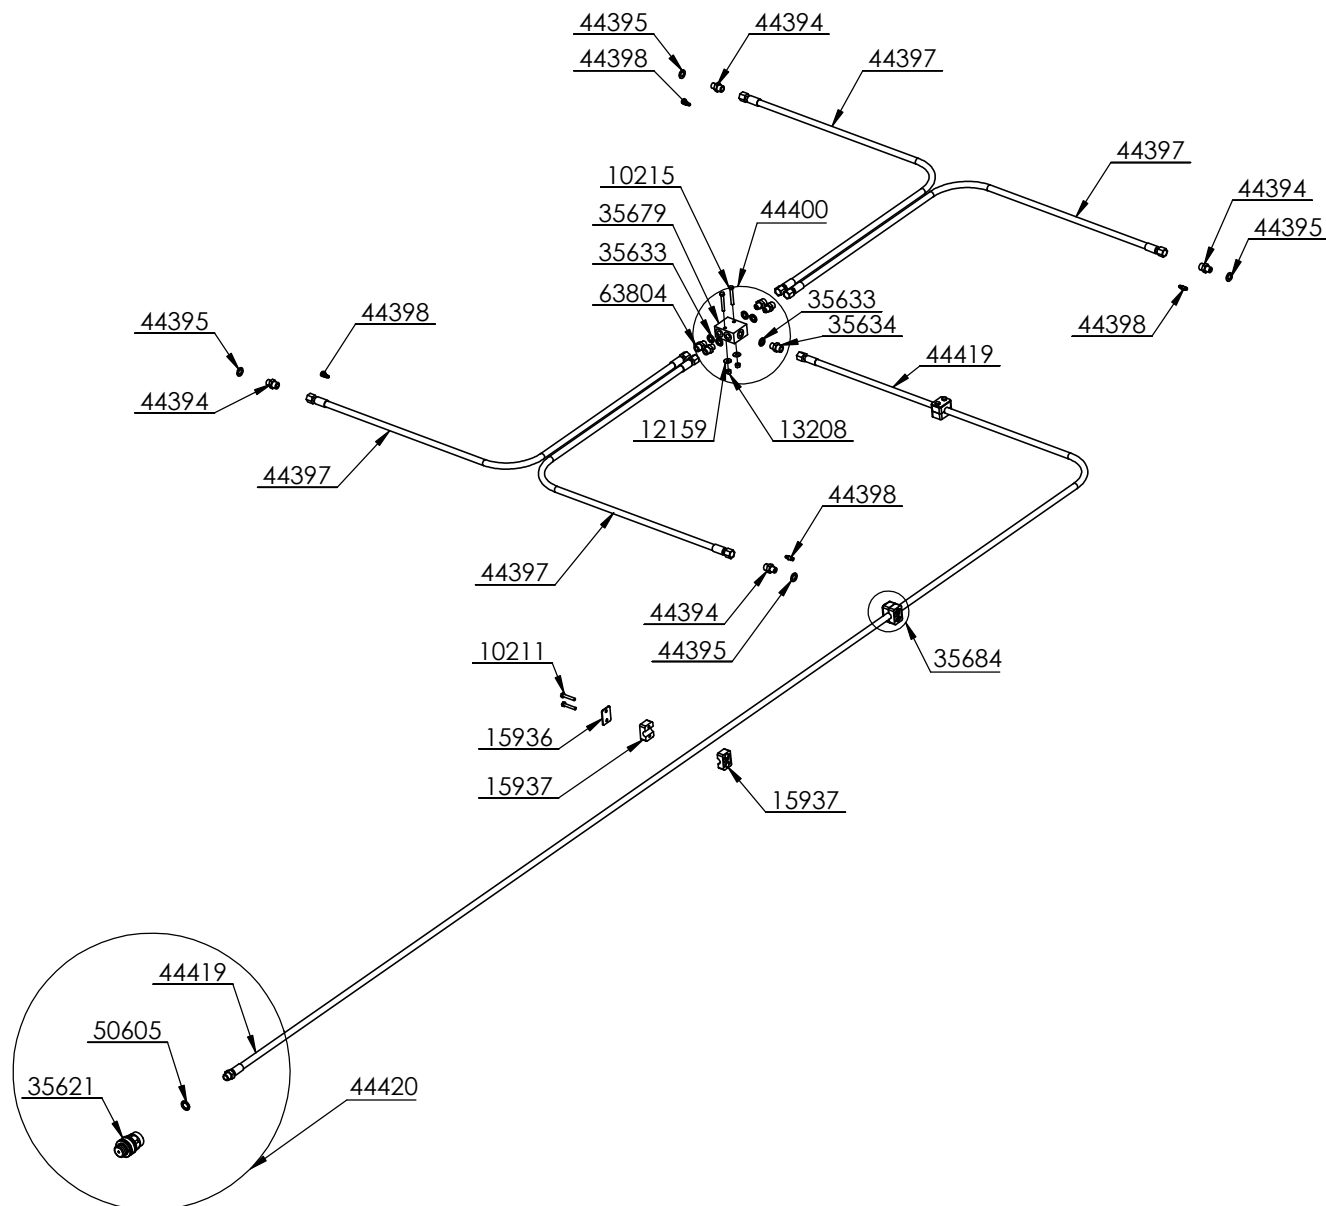

Komplett sett
44687

Tippsystem

Delenr.	Antall	Beskrivelse
44417	1	Tippslange med kobling
44418	1	Hydraulikkslange 1/2" L=4500, 2 lag
53306	1	BS-ring 1/2"
35005	1	Hannkobling 1/2"
54516	1	Nippel P-GES15LR 1/2"
53306	1	BS-ring 1/2"
54251	1	Tippsylinder 138/90-172 (tubex)
44306	2	Tippsylinderbolt
14108	2	Spennhylse M10x50
54252	1	Pakningsett for 54251

Komplett sett
44694

Bremsesystem

Delennr.	Antall	Beskrivelse
10215	2	Skrue M6x45, helgjenget
12159	2	Stoppskive ø18/6,4
13208	2	Låsemutter M6
35684	3	Rørklammer kpl.
15937	2	Klammer Polypropylen 15Mm
15936	1	Topp plate TP3 for rørklamme, 14-18 mm
10211	2	Skrue M6x35
44394	4	Nippel
44395	4	Pakning, kobberskive ø10
44397	4	Hydraulikkslange
44398	4	Luftenippel
44400	1	Blokk m/nipler og skiver
35679	1	Fordelingsblokk, brems
63804	4	Nippel P-GES 10 LR 1/4"
35634	1	Nippel
35633	5	BS-ring 1/4"
44420	1	Bremseslange med kobling
44419	1	Hydraulikkslange 1/4" L=6250, 2 lag
50605	1	Pakning 3/8"
35621	1	Hunnkobling for brems 3/8" innv.
35635	1	Støvpropp for bremsekobling