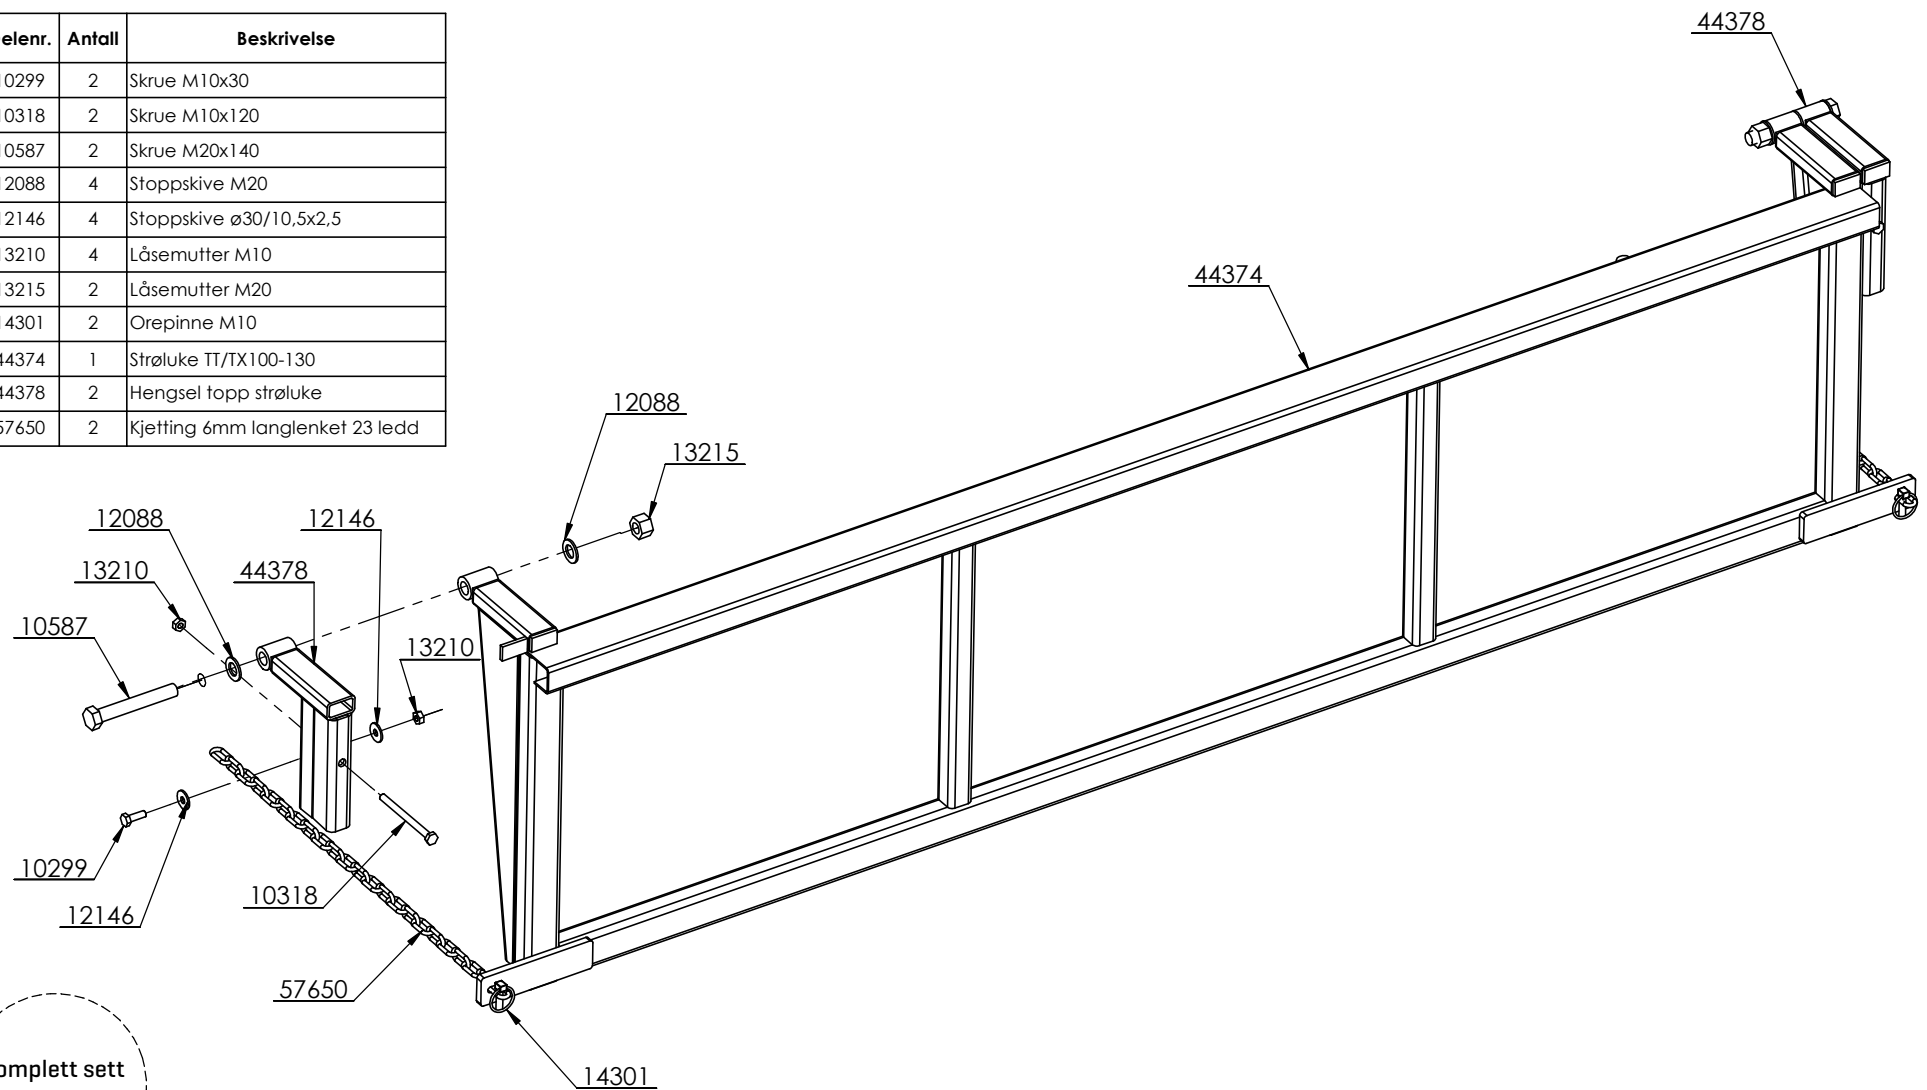

Ekstraustyr: Strøluke

Delenr.	Antall	Beskrivelse
10299	2	Skrue M10x30
10318	2	Skrue M10x120
10587	2	Skrue M20x140
12088	4	Stoppskive M20
12146	4	Stoppskive ø30/10,5x2,5
13210	4	Låsemutter M10
13215	2	Låsemutter M20
14301	2	Orepinne M10
44374	1	Strøluke TT/TX100-130
44378	2	Hengsel topp strøluke
57650	2	Kjetting 6mm langlenket 23 ledd

Komplett sett
44424