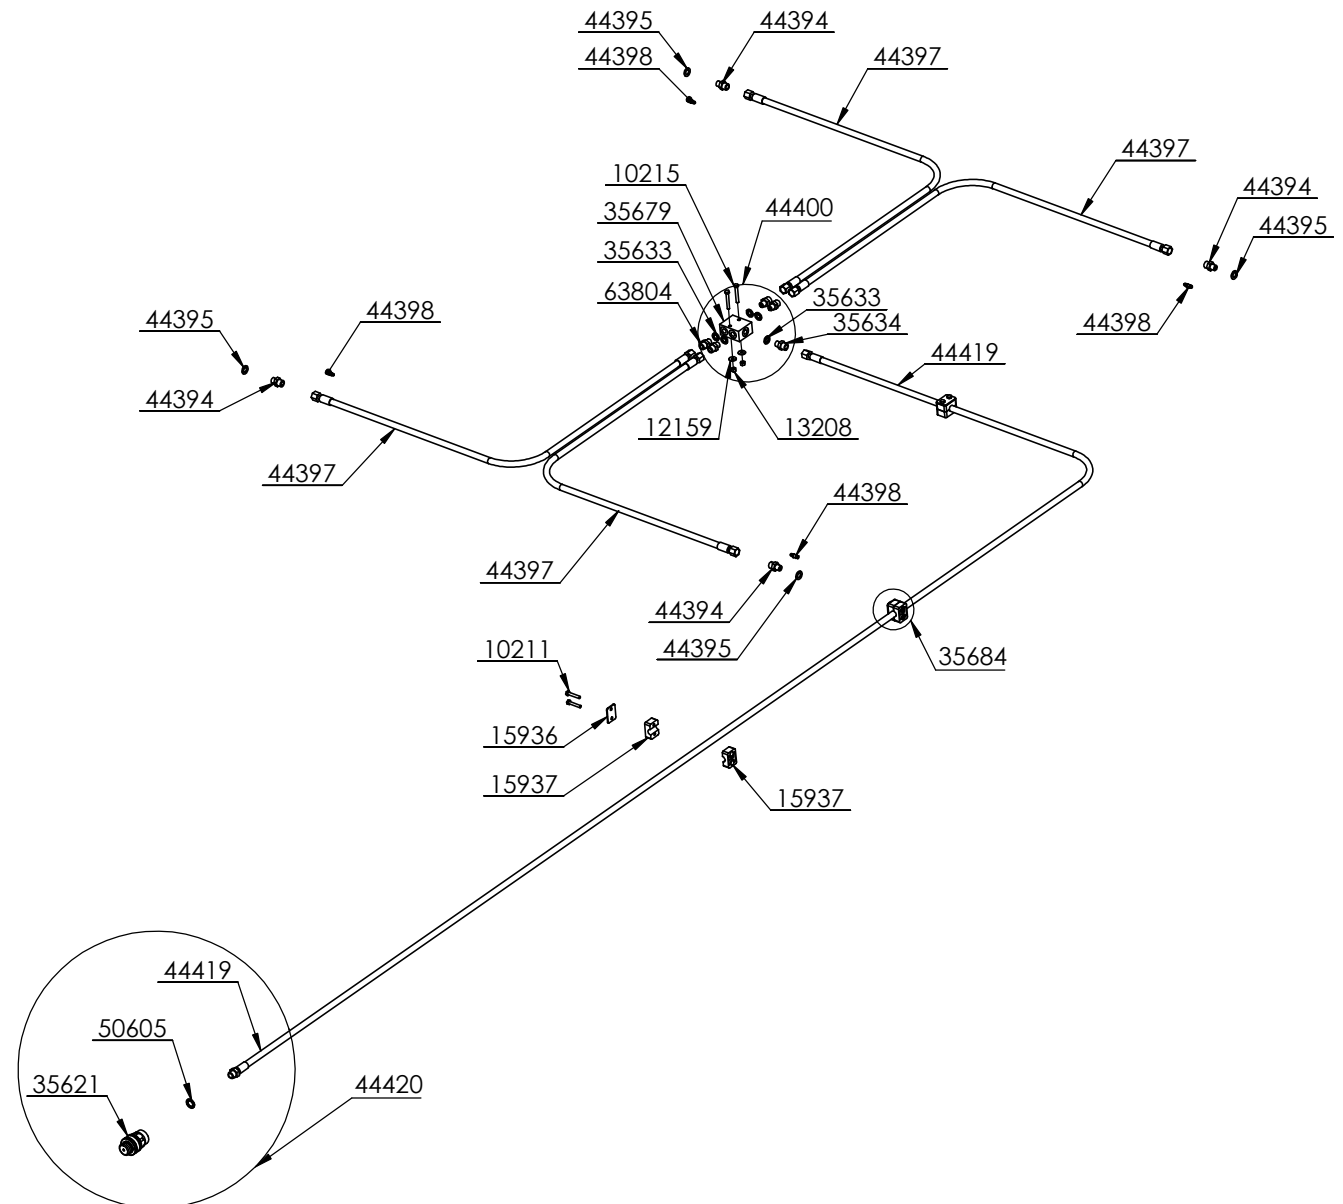

Komplett sett
44687

Orkel

Tippsystem

Delenr.	Antall	Beskrivelse
44417	1	Tippslange med kobling
44418	1	Hydraulikkslange 1/2" L=4500, 2 lag
53306	1	BS-ring 1/2"
35005	1	Hannkobling 1/2"
54516	1	Nippel P-GES15LR 1/2"
53306	1	BS-ring 1/2"
54251	1	Tippsylinder 138/90-172 (tubex)
44306	2	Tippsylinderbolt
14108	2	Spennhylse M10x50
54252	1	Pakningsett for 54251

Komplett sett
44694

Bremsesystem

Delennr.	Antall	Beskrivelse
10215	2	Skrue M6x45, helgjenget
12159	2	Stoppskive ø18/6,4
13208	2	Låsemutter M6
35684	3	Rørklammer kpl.
15937	2	Klammer Polypropylen 15Mm
15936	1	Topp plate TP3 for rørklamme, 14-18 mm
10211	2	Skrue M6x35
44394	4	Nippel
44395	4	Pakning, kobberskive ø10
44397	4	Hydraulikkslange
44398	4	Luftenippel
44400	1	Blokk m/nipler og skiver
35679	1	Fordelingsblokk, brems
63804	4	Nippel P-GES 10 LR 1/4"
35634	1	Nippel
35633	5	BS-ring 1/4"
44420	1	Bremseslange med kobling
44419	1	Hydraulikkslange 1/4" L=6250, 2 lag
50605	1	Pakning 3/8"
35621	1	Hunnkobling for brems 3/8" innv.
35635	1	Støtpropp for bremsekobling