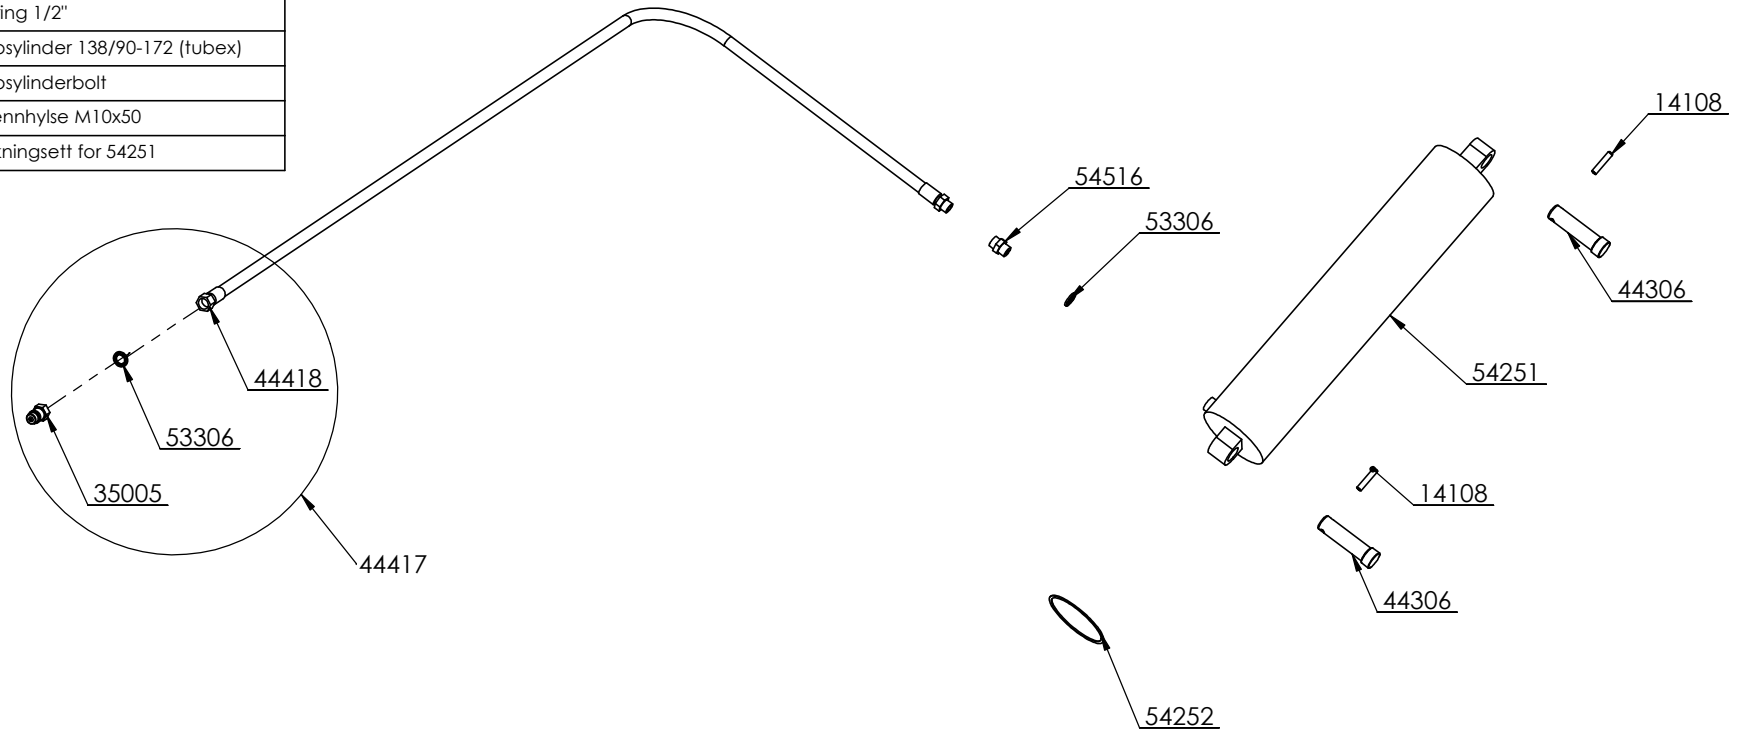

Komplett sett
44686

Overramme

Delenr.	Antall	Beskrivelse
14004	2	Smørenippel M6x1
16254	2	Klistermerke Logo Orkel TX100 2017 sort
36351	1	Sylinder
44556	1	Stigbøyle m/sikring
15055	1	Håmålsplint M3
10295	2	Skrue M10x20
13210	2	Låsemutter M10
44388	2	Midtstake 60cm
44387	1	Stake bak venstre
44386	1	Stake bak høyre
44367	1	Bakkarm korn
14305	2	Orepinne M10 m/bøylesikring
44357	1	Hydraulisk bakluke
44356	1	Bolt, hengsel
14111	2	Spennhylse ø6x30
33701	1	Bolt for stag/luke
33697	1	Avstandsrør luke
43582	2	Stag
15501	6	Seegering A25x1,2
33702	1	Aksel for sylinder/stag
43583	2	Rull
43584	1	Aksel for sylinder/sleide
35618	1	Varseltrekant, stor
36665	2	Popnagle Ø4,8x14,5
44364	1	Framkarm
35004	2	Klave for Tico-lås
44363	4	Sidekarm
35608	2	Ticolås
82305	1	Plan TX100 rød

Komplett sett
44687

Tippsystem

Delenr.	Antall	Beskrivelse
44417	1	Tippslange med kobling
44418	1	Hydraulikkslange 1/2" L=4500, 2 lag
53306	1	BS-ring 1/2"
35005	1	Hannkobling 1/2"
54516	1	Nippel P-GES15LR 1/2"
53306	1	BS-ring 1/2"
54251	1	Tippsylinder 138/90-172 (tubex)
44306	2	Tippsylinderbolt
14108	2	Spennhylse M10x50
54252	1	Pakningsett for 54251