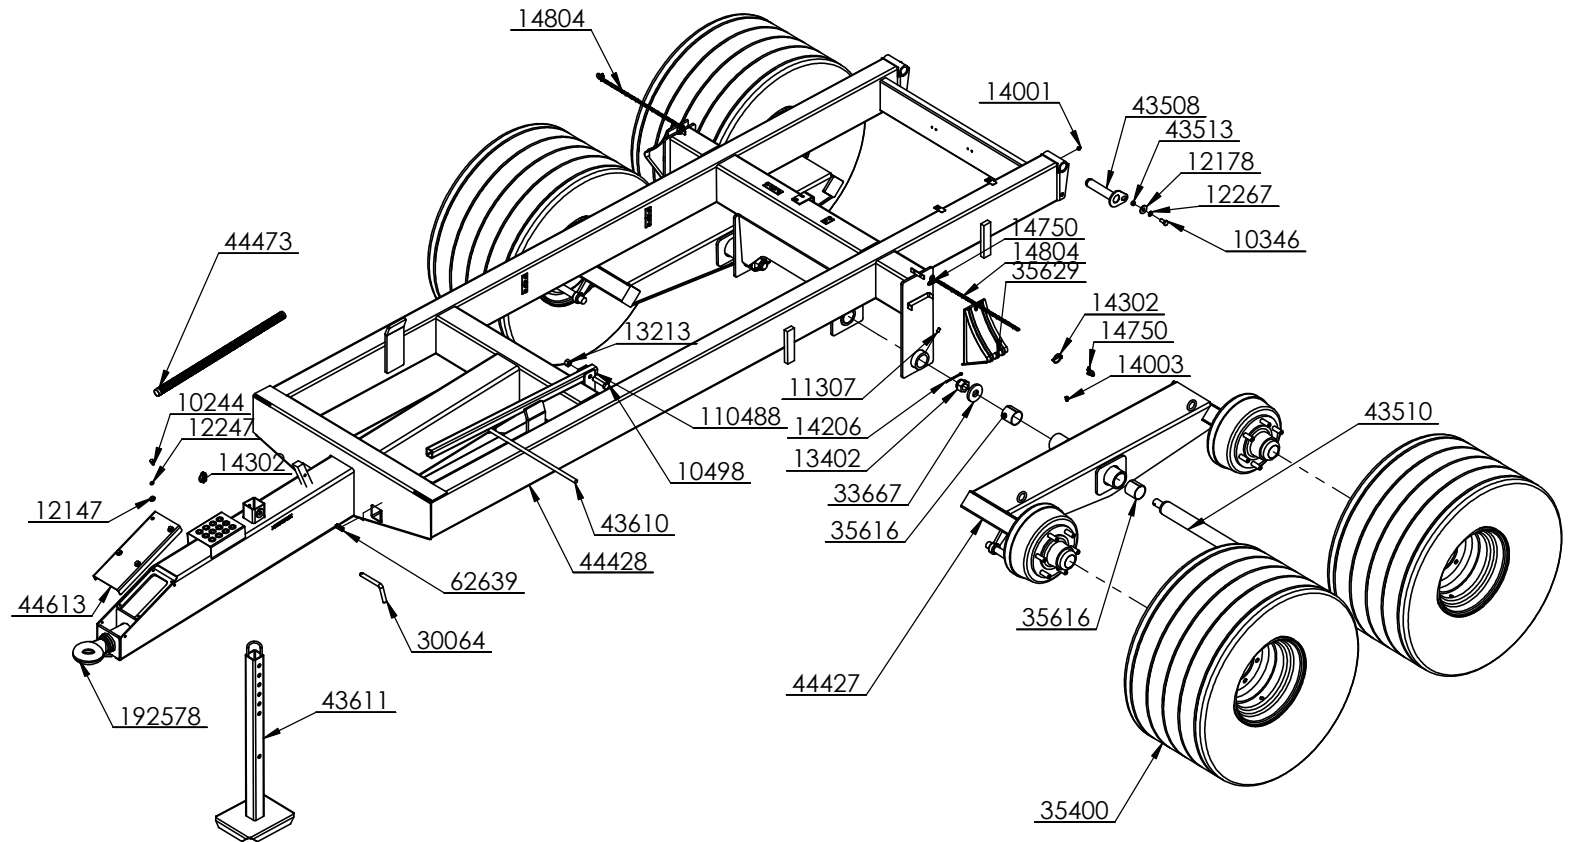

Underramme

Delenr.	Antall	Beskrivelse
10244	4	Skrue M8x20
10346	1	Skrue M12x25
10498	1	Skrue M16x70
11307	2	Settskrue M10x16
12147	4	Stoppskive $\varnothing 24/8,4 \times 2$
12178	1	Stoppskive $\varnothing 37/13 \times 3$
12247	4	Fjærskive M8
12267	1	Fjærskive M12
13213	1	Låsemutter M16
13402	2	Kronemutter M30
14001	2	Smørenippel 1/8" R
14003	2	Smørenippel 1/8" R45
14206	2	Splint M 6,3 x 80
14302	3	Orepinne M6
14750	4	Sjakkell 6 mm
14804	2	Kjetting 4mm langlenket L=1070mm
30064	1	Låsebolt for parkeringsfot
33667	2	Skive
35400	4	Hjul 505/50x17
35320	1	Felg 13x15,5
35399	1	Dekk 500/50x17
35616	4	Glidelager
35629	2	Parkeringsklosse
43508	1	Bolt for tipphengsel
43510	2	Aksel
43513	1	Avstandsrør for tipphengselbolt
43610	1	Tippstøtte kompl.
43611	1	Parkeringsfot mod. 2010
44427	2	Boggikasse
44428	1	Underramme
44473	1	Spiralbeskyttelse
44613	1	Deksel 2010
62639	1	Autolist

Komplett sett
44686