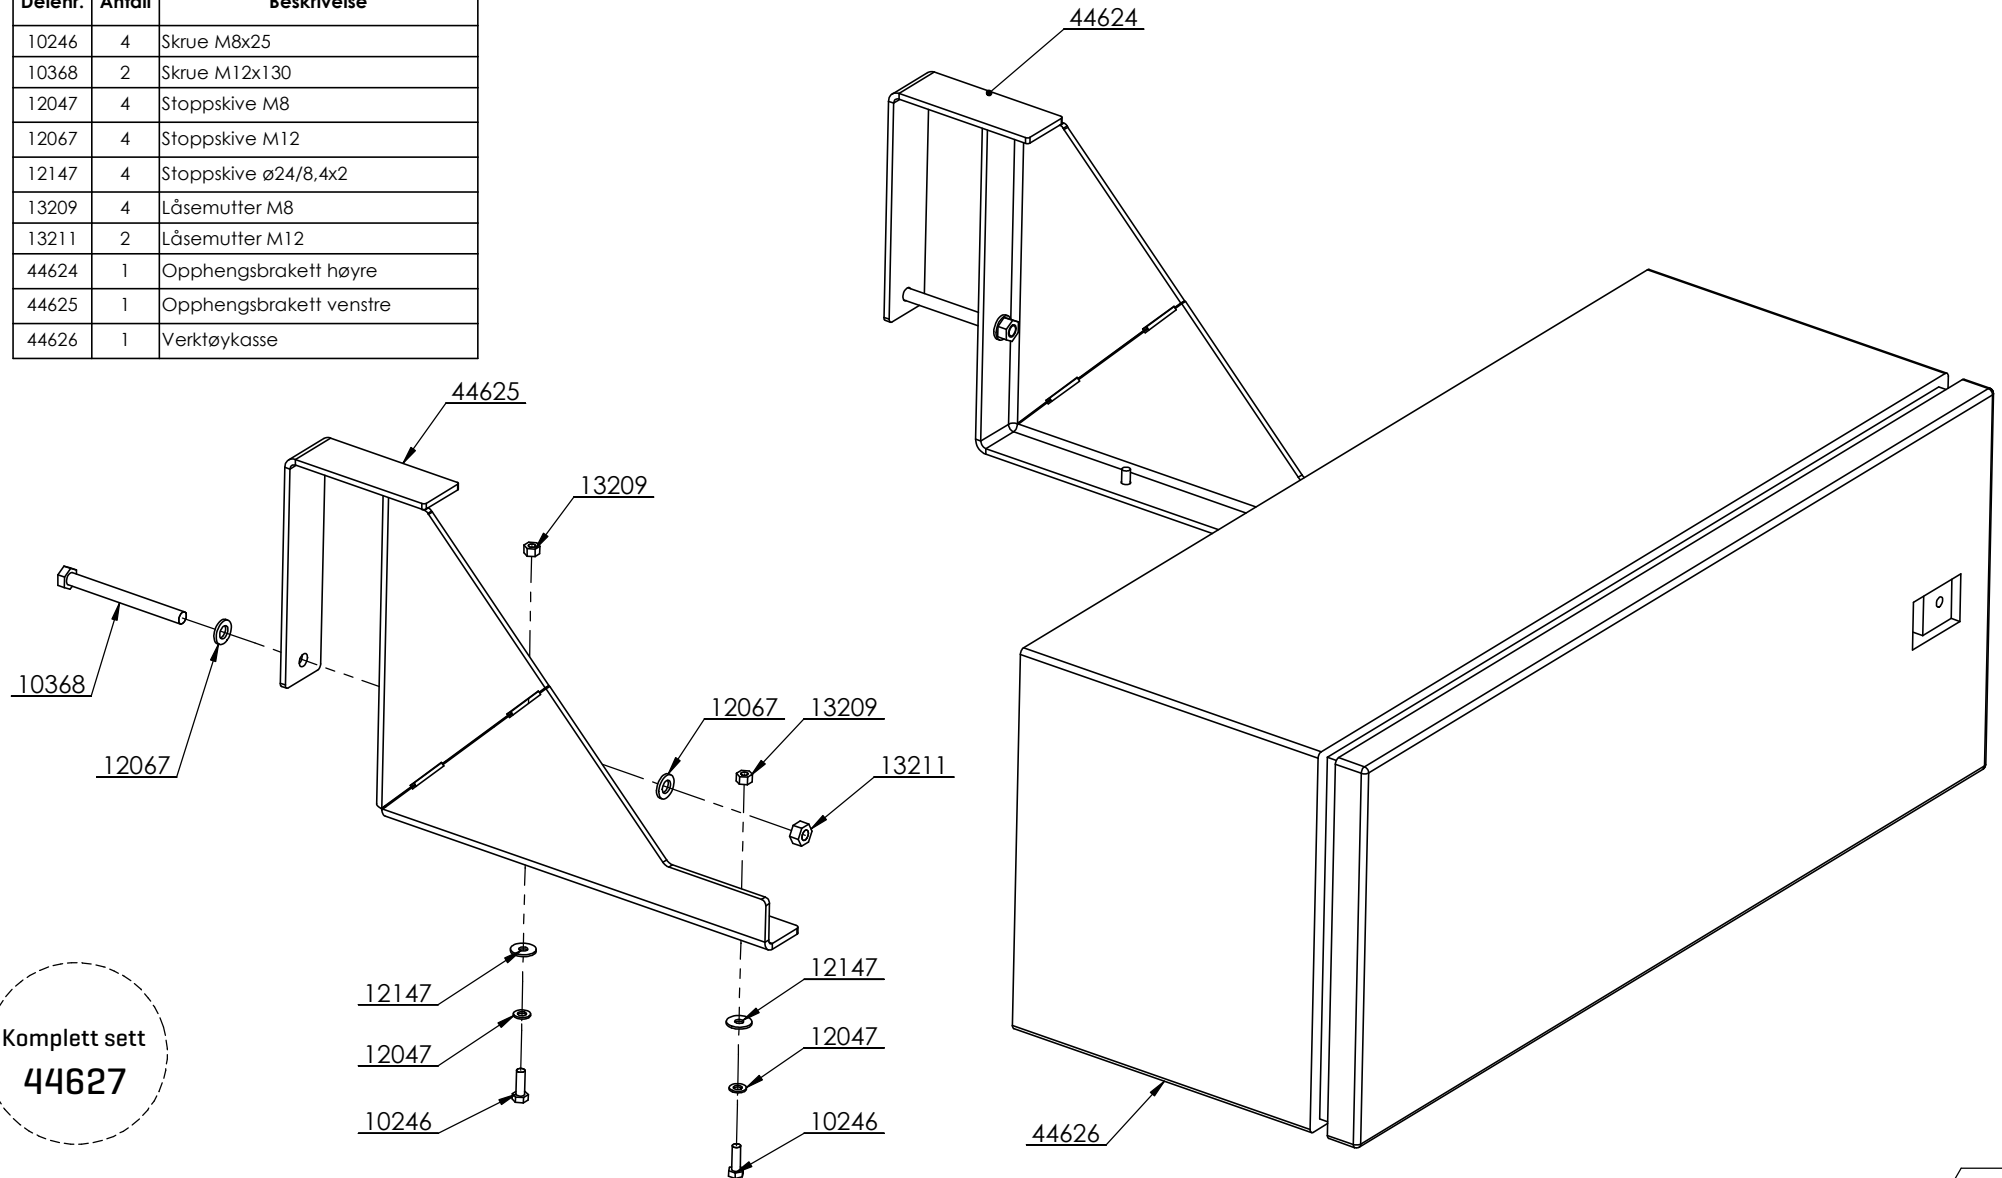

Ekstraustyr: Verktøykasse

Delenr.	Antall	Beskrivelse
10246	4	Skrue M8x25
10368	2	Skrue M12x130
12047	4	Stoppskive M8
12067	4	Stoppskive M12
12147	4	Stoppskive $\varnothing 24/8,4 \times 2$
13209	4	Låsemutter M8
13211	2	Låsemutter M12
44624	1	Opphengsbrakett høyre
44625	1	Opphengsbrakett venstre
44626	1	Verktøykasse

Komplett sett
44627