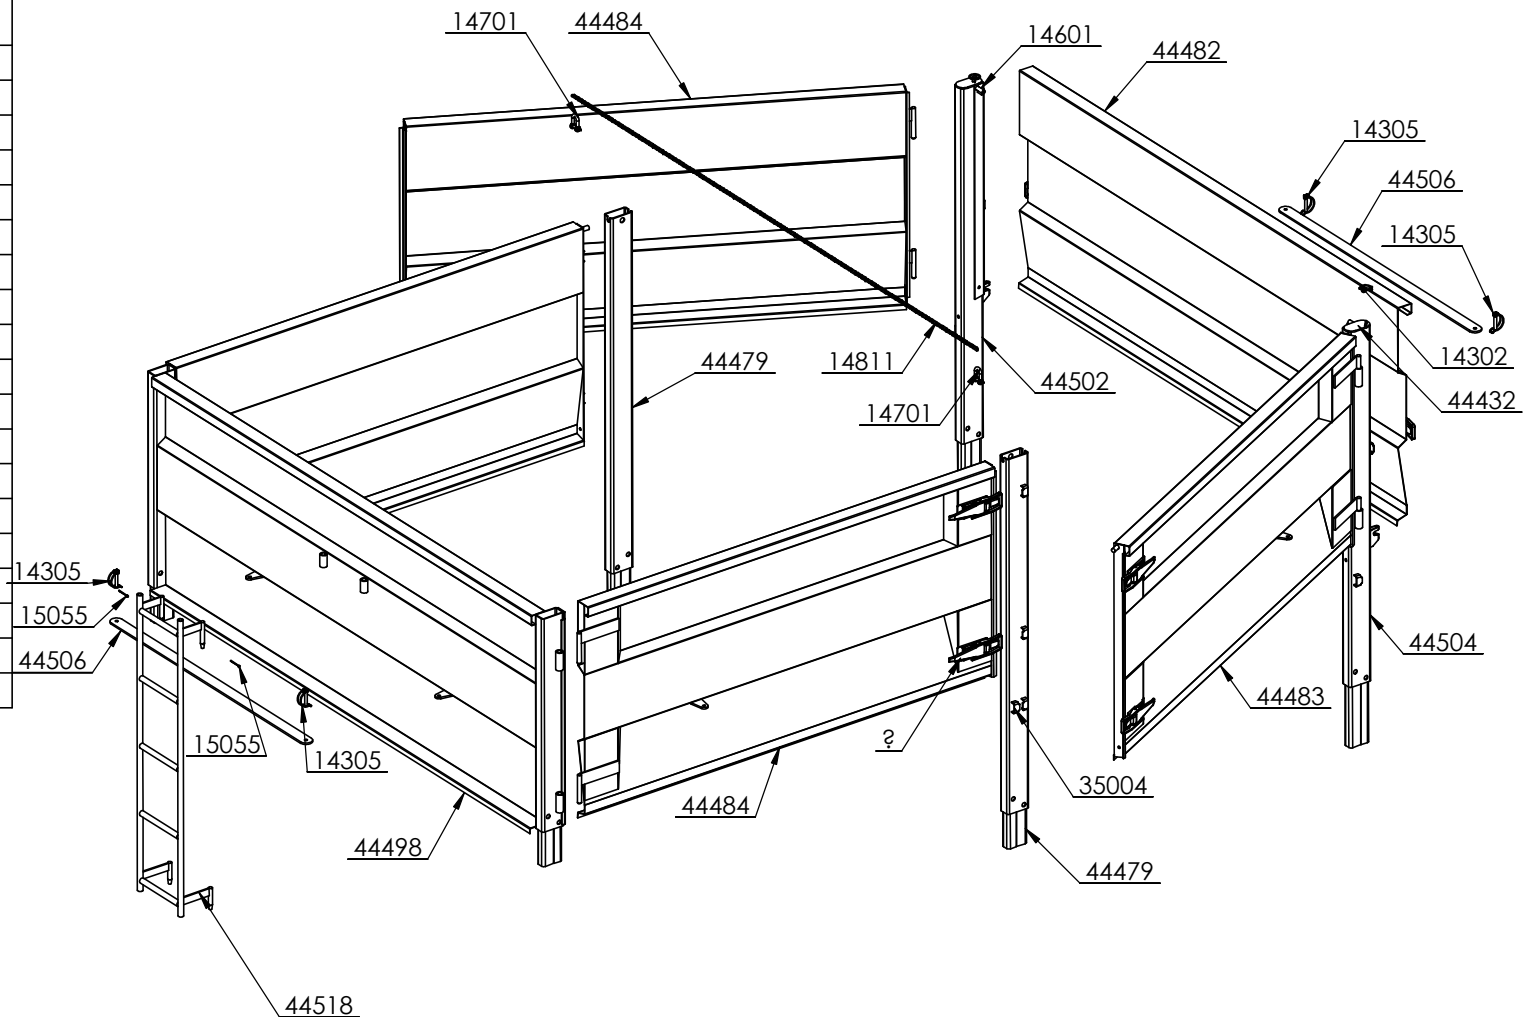

Ekstrauststyr: Utsvingbare høgkarmer

Delnr.	Antall	Beskrivelse
14701	2	Sjakkell 10 mm
14811	1	Kjetting, langlenket, 6 mm
15055	2	Hårnåsplint M3
44479	2	Stake midten, venstre side
35004	6	Klave for Tico-lås
44482	1	Bakkarm Hk 90 Cm Utsving
35608	2	Ticolås
44506	1	Låsestag
14305	2	Orepinne M10 m/bøylesikring
14601	2	Nagle
44483	2	Sidekarm, VB-HF
44484	2	Sidekarm, VF-HB
44498	1	Framkarm HK90 Utsving TT
44506	1	Låsestag
44502	1	Stake bak høyre, hel
44432	1	Lokk for bakstake, grønn
14302	1	Orepinne M6
44504	1	Stake bak venstre, hel
44518	1	Stige

Komplett sett
44710