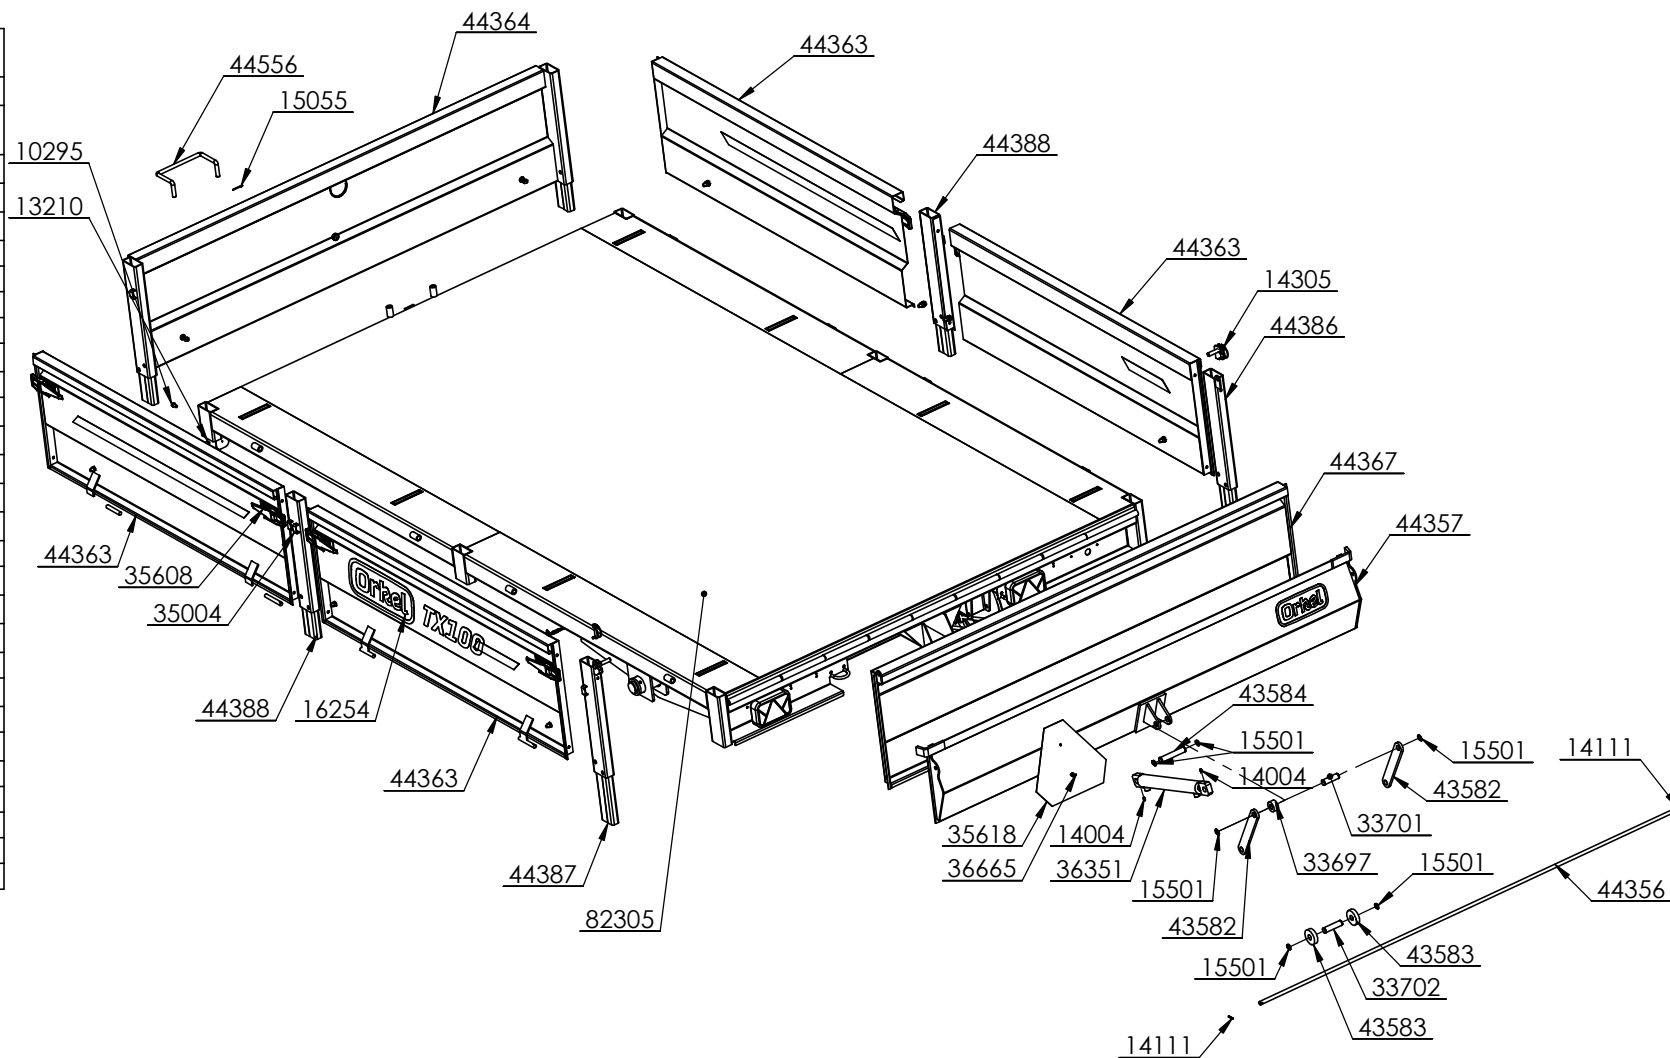

Komplett sett
44687

Orkel

Tippsystem

Delenr.	Antall	Beskrivelse
44417	1	Tippslange med kobling
44418	1	Hydraulikkslange 1/2" L=4500, 2 lag
53306	1	BS-ring 1/2"
35005	1	Hannkobling 1/2"
54516	1	Nippel P-GES15LR 1/2"
53306	1	BS-ring 1/2"
54251	1	Tippsylinder 138/90-172 (tubex)
44306	2	Tippsylinderbolt
14108	2	Spennhylse M10x50
54252	1	Pakningsett for 54251