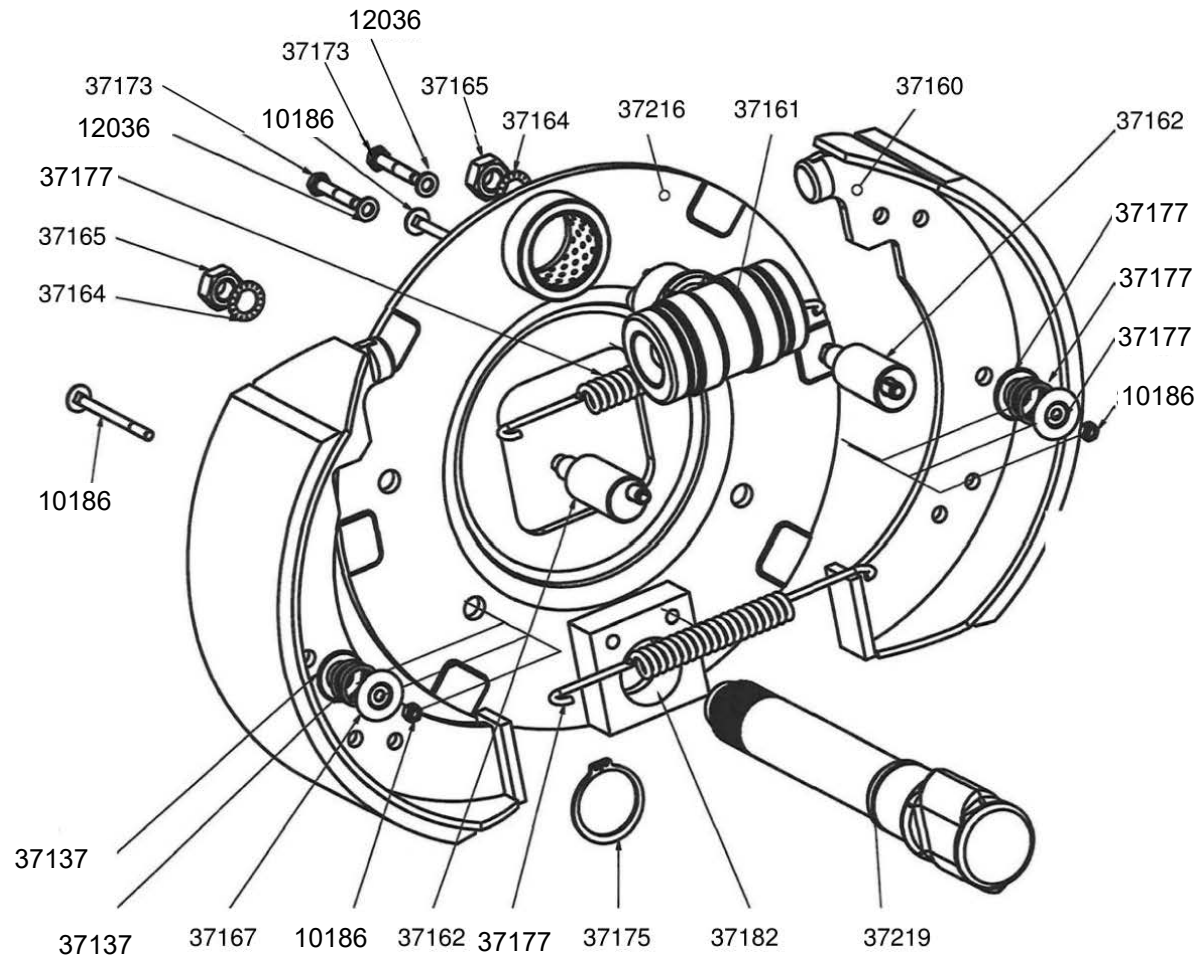

Nav brems indre deler

Delenr.	Antall	Beskrivelse
12036	2	Stoppkive M6
10186	4	Skrue M 5 X 70
37160	2	Bremsesko (Par)
37161	1	Bremsesylinder
37162	2	Stift
37164	2	Blokk m/nipler og skiver
37165	2	Hydraulikkslange
37173	2	Skrue M 6 X 35 Din.931
37175	1	Seegerring Din.471
37177	1	Fjærpakke til bremsenav
37182	1	Foring
37216	1	Bremseplate
37219	1	Bremseaksling

Komplett sett
37215