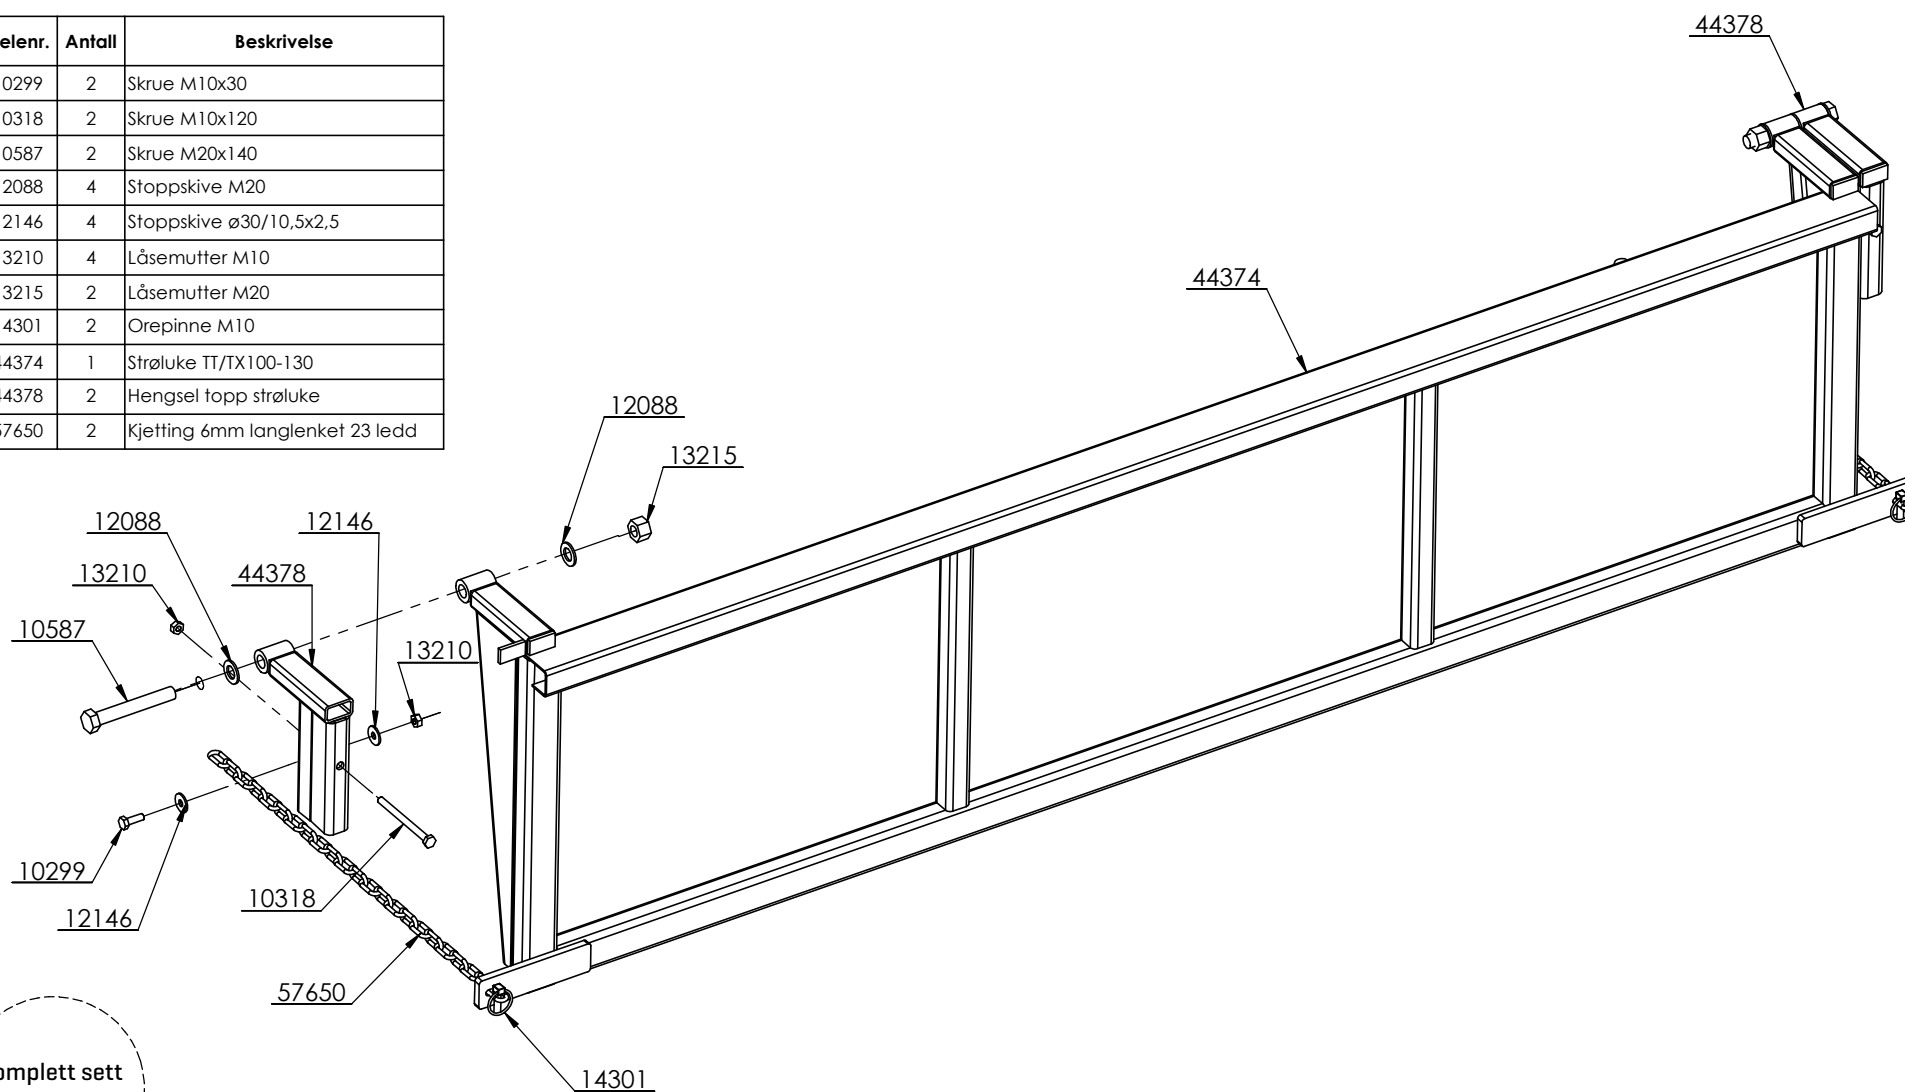

Ekstraustyr: Strøluke

Delenr.	Antall	Beskrivelse
10299	2	Skrue M10x30
10318	2	Skrue M10x120
10587	2	Skrue M20x140
12088	4	Stoppskive M20
12146	4	Stoppskive ø30/10,5x2,5
13210	4	Låsemutter M10
13215	2	Låsemutter M20
14301	2	Orepinne M10
44374	1	Strøluke TT/TX100-130
44378	2	Hengsel topp strøluke
57650	2	Kjetting 6mm langlenket 23 ledd

Komplett sett
44424