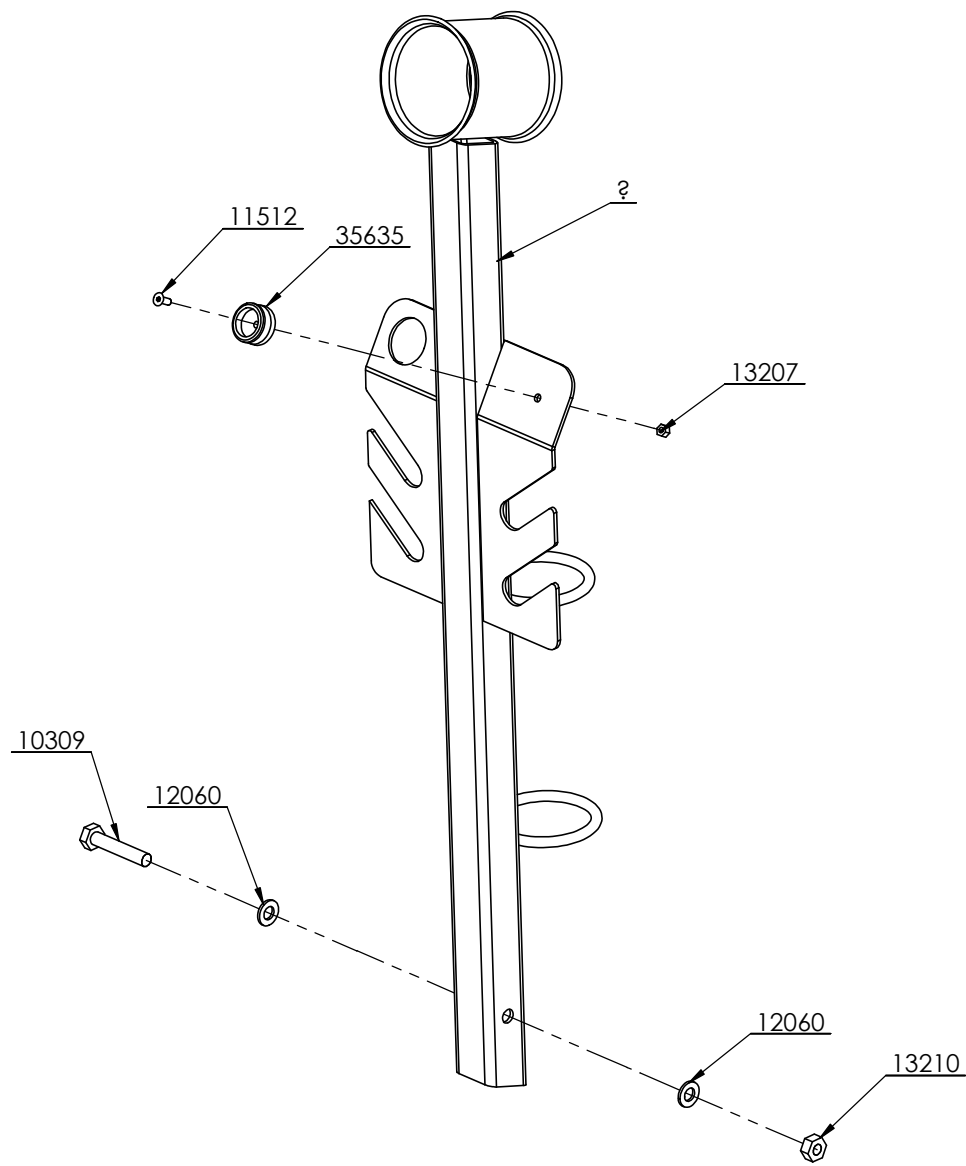

Slangeholder

Delenr.	Antall	Beskrivelse
44621	1	Slangeholder
10309	1	Skrue M10x55
12060	2	Stoppskive M10
13210	1	Låsemutter M10
13207	1	Låsemutter M5
35635	1	Støvpopp for bremskobling
11512	1	Skrue M5 x 12 DIN 7991

Komplett sett
44628