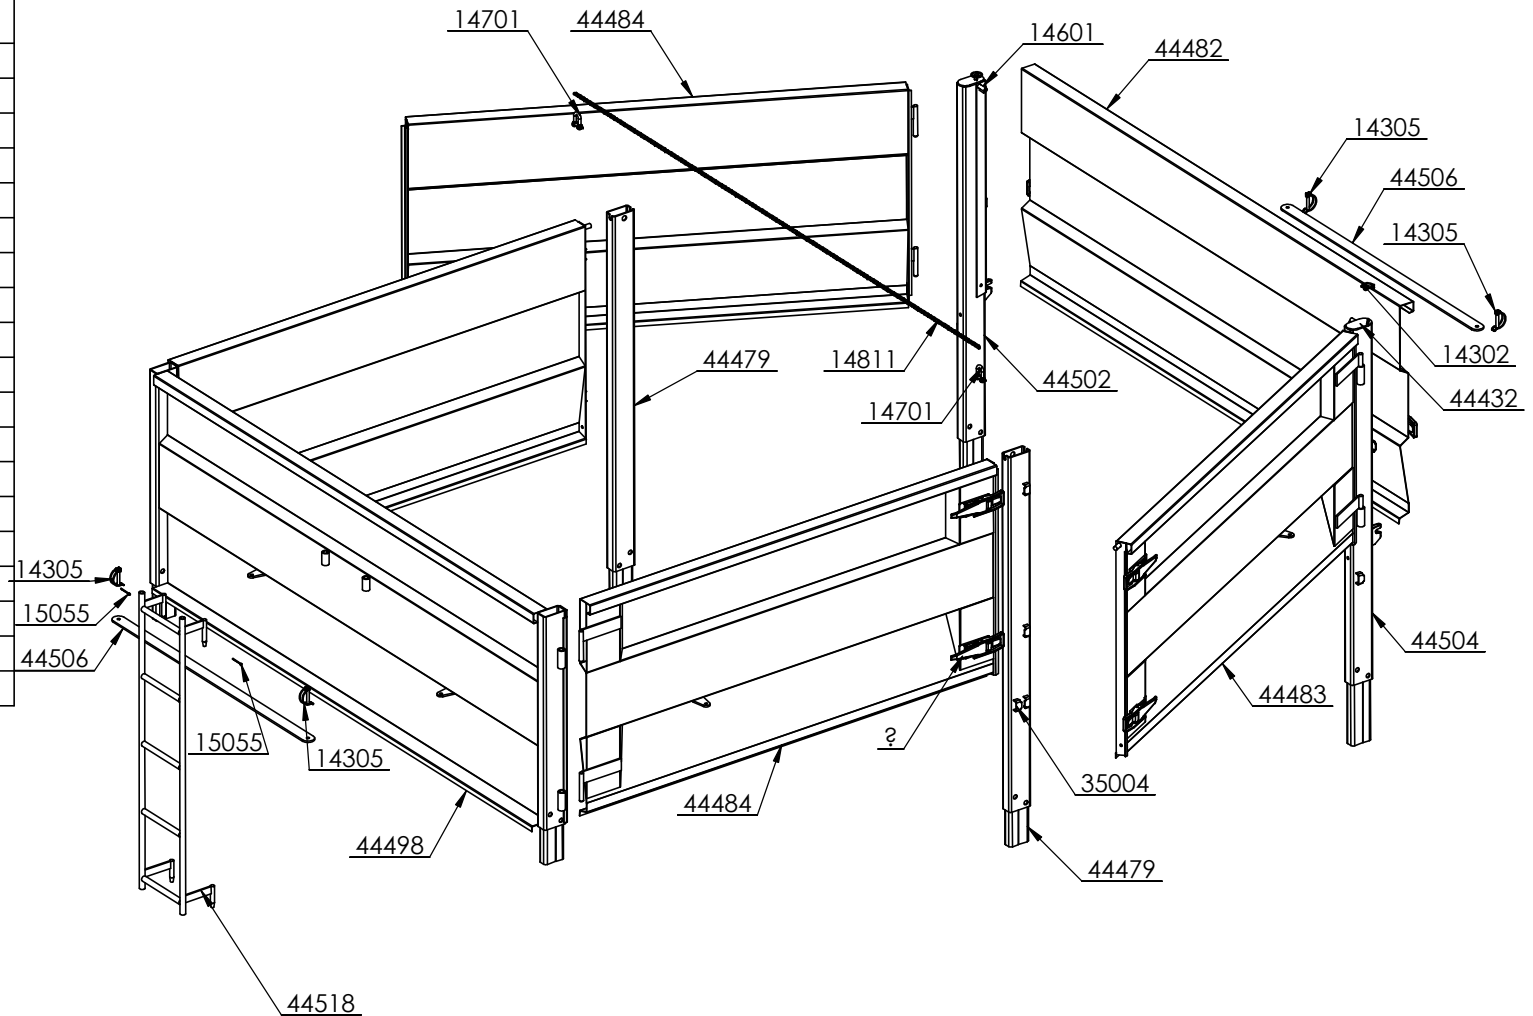

Ekstrauststyr: Utsvingbare høgkarmer

Delnr.	Antall	Beskrivelse
14701	2	Sjakkell 10 mm
14811	1	Kjetting, langlenket, 6 mm
15055	2	Hårnåsplint M3
44479	2	Stake midten, venstre side
35004	6	Klave for Tico-lås
44482	1	Bakkarm Hk 90 Cm Utsving
35608	2	Ticolås
44506	1	Låsestag
14305	2	Orepinne M10 m/bøylesikring
14601	2	Nagle
44483	2	Sidekarm, VB-HF
44484	2	Sidekarm, VF-HB
44498	1	Framkarm HK90 Utsving TT
44506	1	Låsestag
44502	1	Stake bak høyre, hel
44432	1	Lokk for bakstake, grønn
14302	1	Orepinne M6
44504	1	Stake bak venstre, hel
44518	1	Stige

Komplett sett
44710