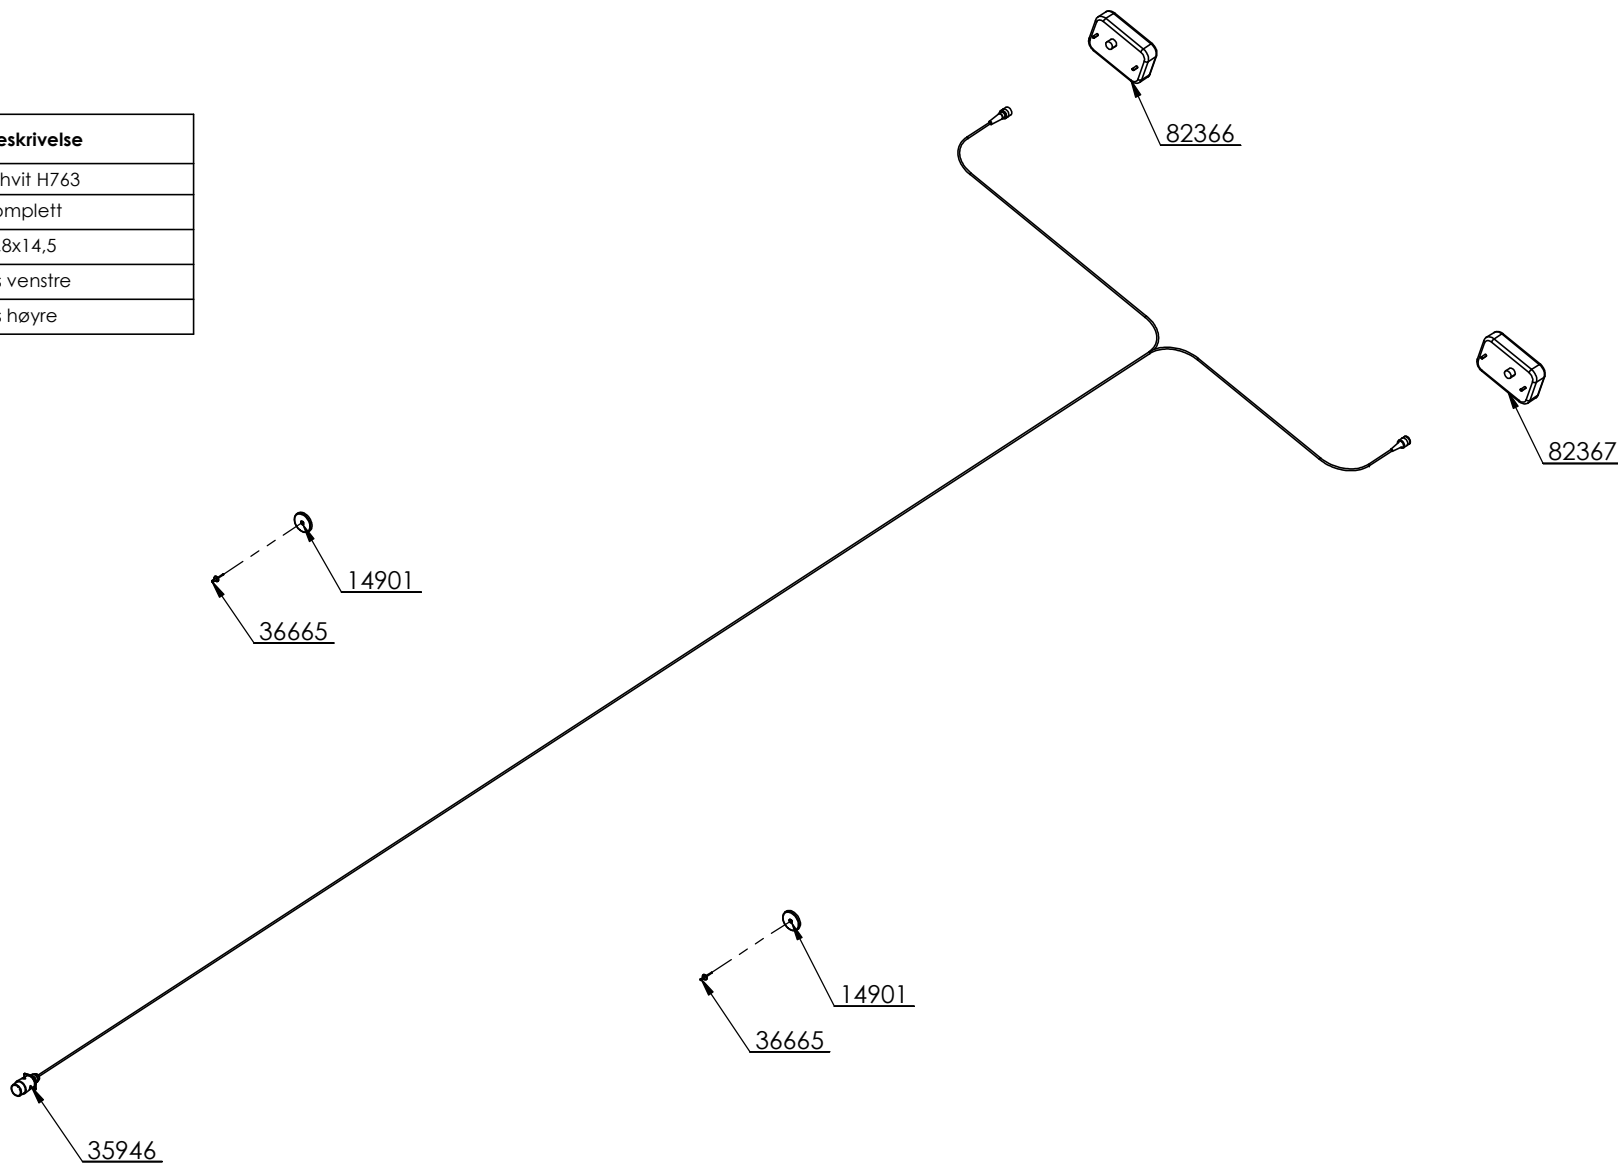

Lysutstyr

Delenr.	Antall	Beskrivelse
14901	2	Refleks, rund, hvit H763
35946	1	Kabel 9,5m komplett
36665	2	Popnagle Ø4,8x14,5
82366	1	Fristom LED lys venstre
82367	1	Fristom LED lys høyre

Komplett sett
82365