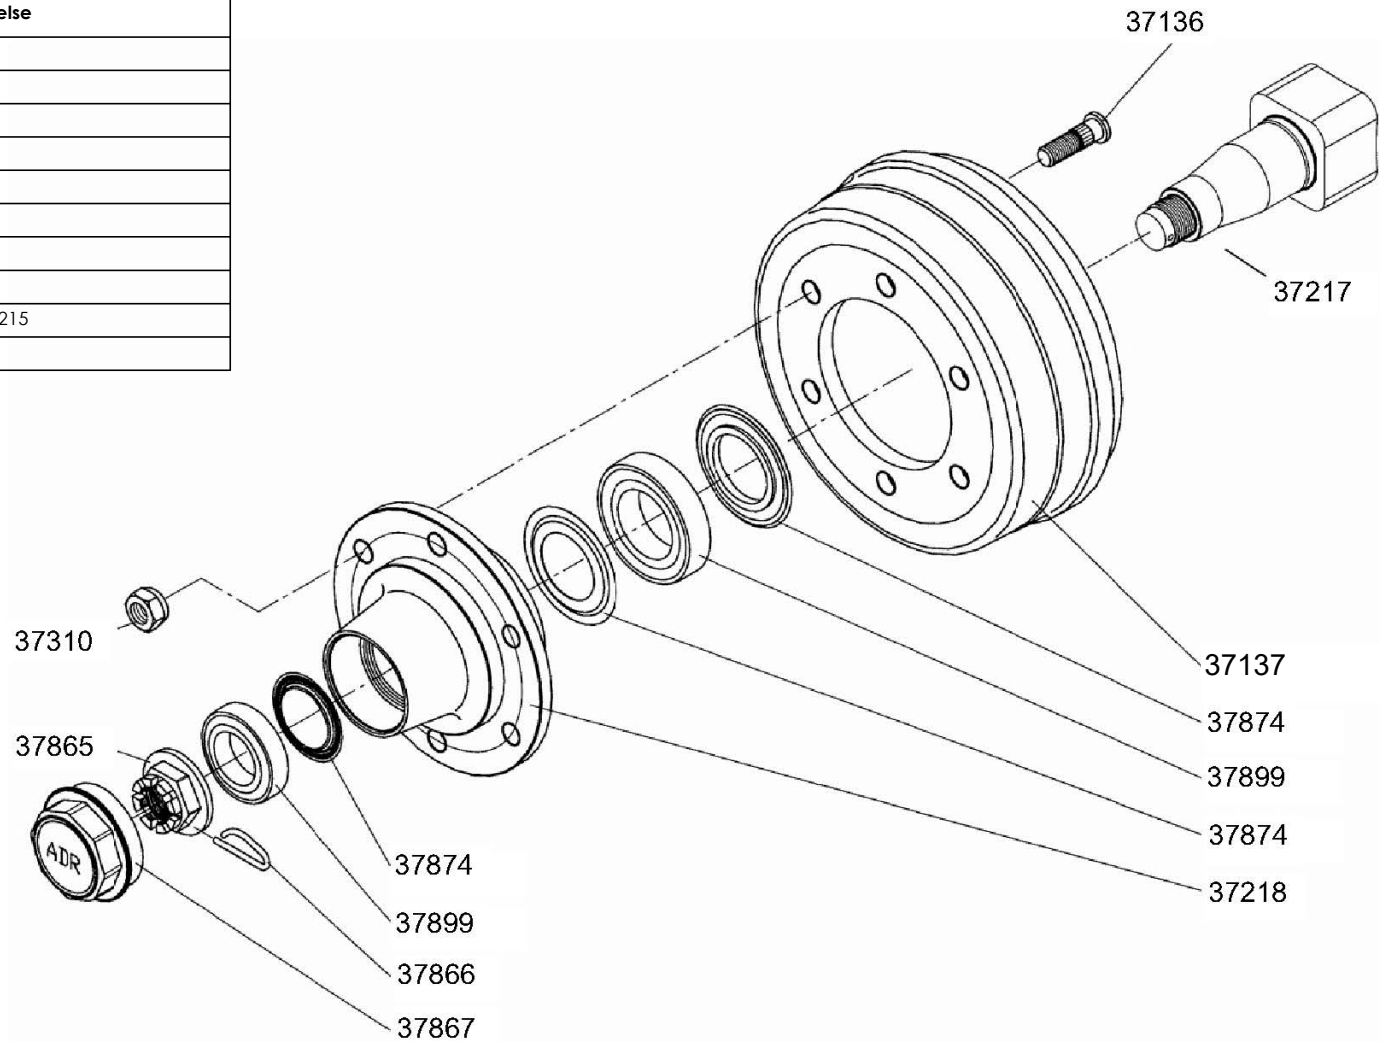

Nav brems

Delenr.	Antall	Beskrivelse
37137	1	Bremsetrommel
37136	6	Navbolt M 18x1,5 L=67/61
37217	1	Aksel A80X525
37218	1	Navhus
37310	6	Hjulmutter M18x1,5
37865	1	Kronemutter
37866	1	Splint
37867	1	Navkapsel
37874	1	Tetningssett For Nav37861, 37215
37899	1	Hjullagersett f/Nav 37861

Komplett sett
37215