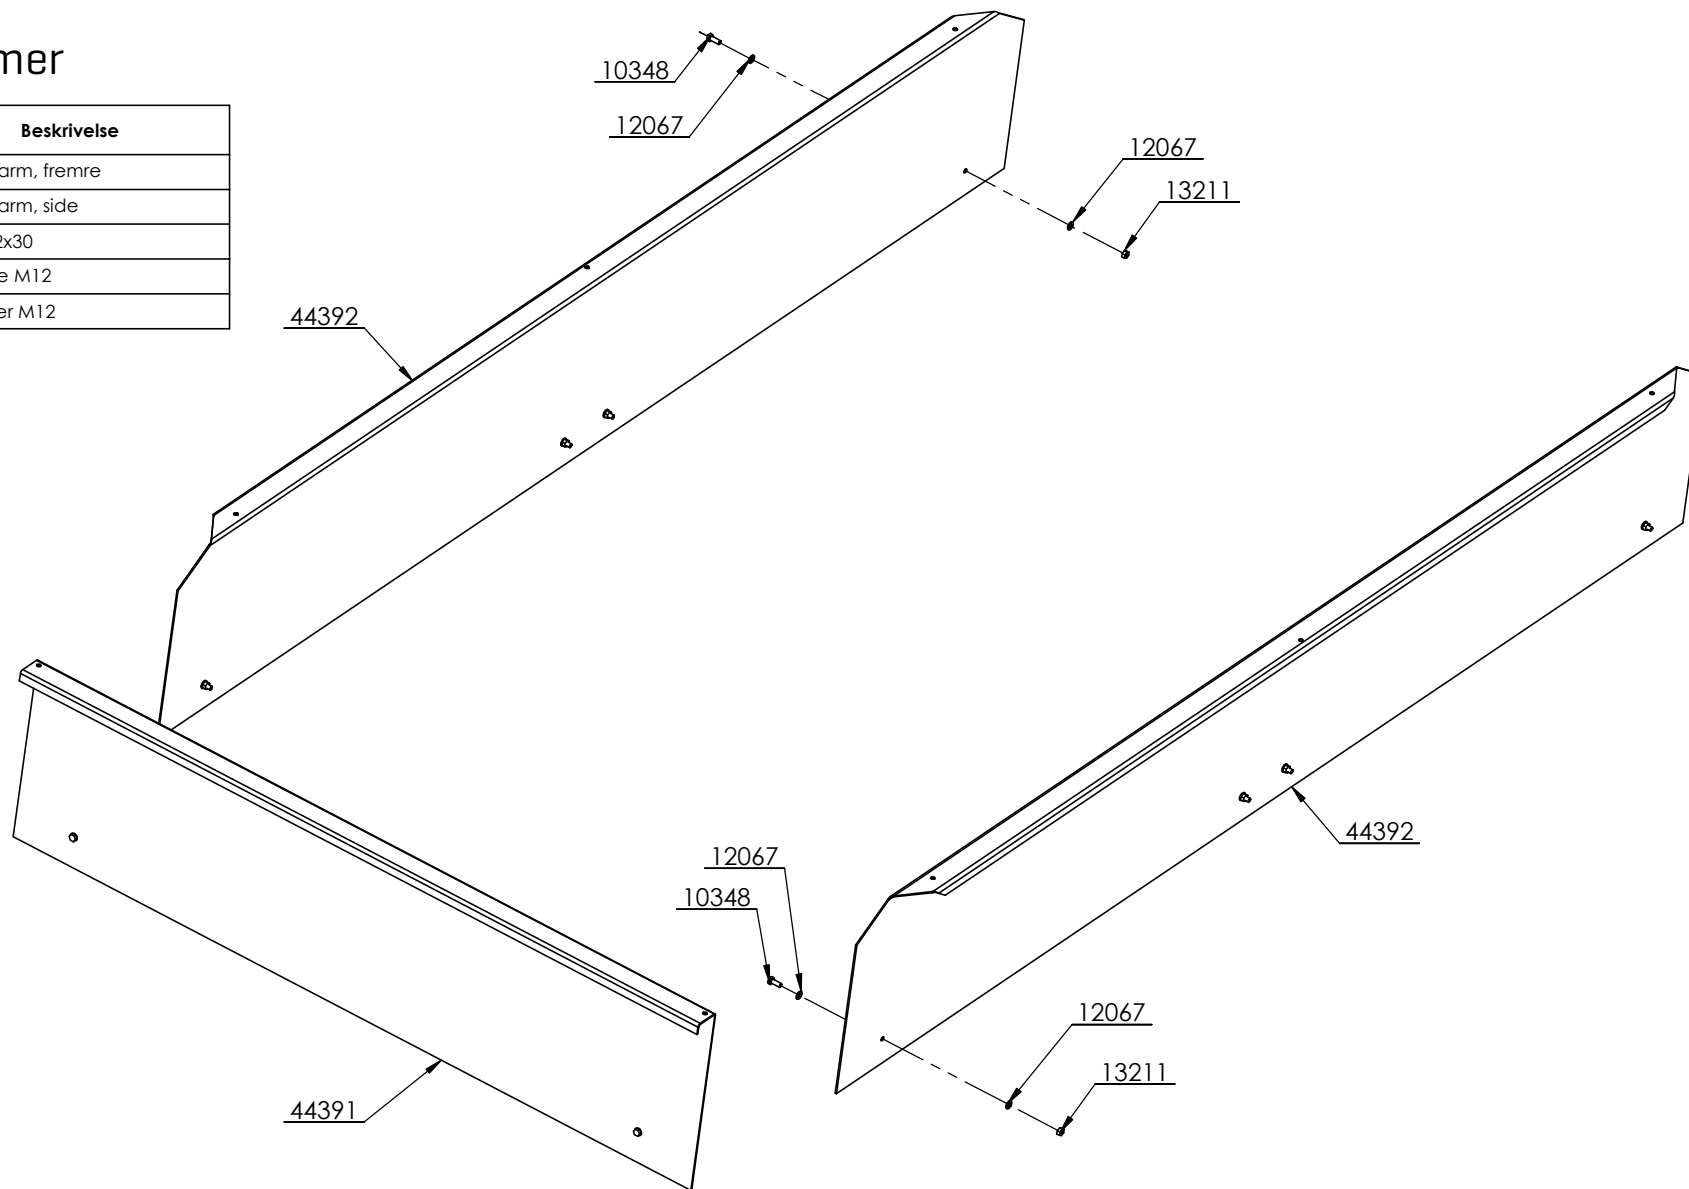

Innleggskarmer

Delenr.	Antall	Beskrivelse
44391	1	Innleggskarm, fremre
44392	2	Innleggskarm, side
10348	10	Skrue M12x30
12067	20	Stoppkive M12
13211	10	Låsemutter M12

Komplett sett
44390