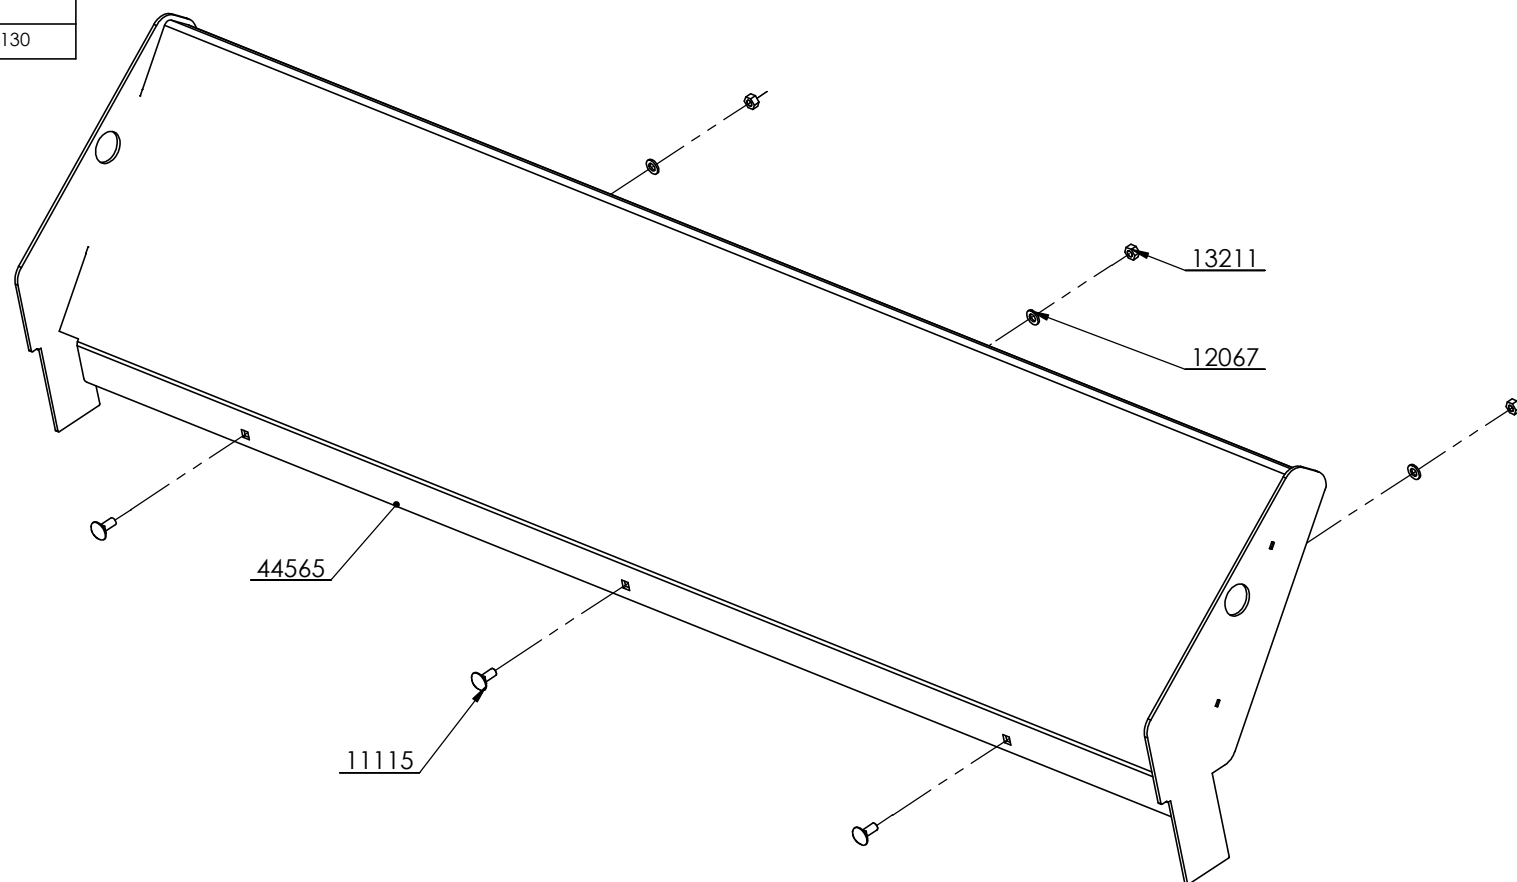

Ekstraustyr: Skvett skjerm

Delenr.	Antall	Beskrivelse
11115	3	Låshodeskrue M12x30
12067	3	Stoppskive M12
13211	3	Låsemutter M12
44565	1	Skvett skjerm 2011 TT/TX100-130

Komplett sett
44566