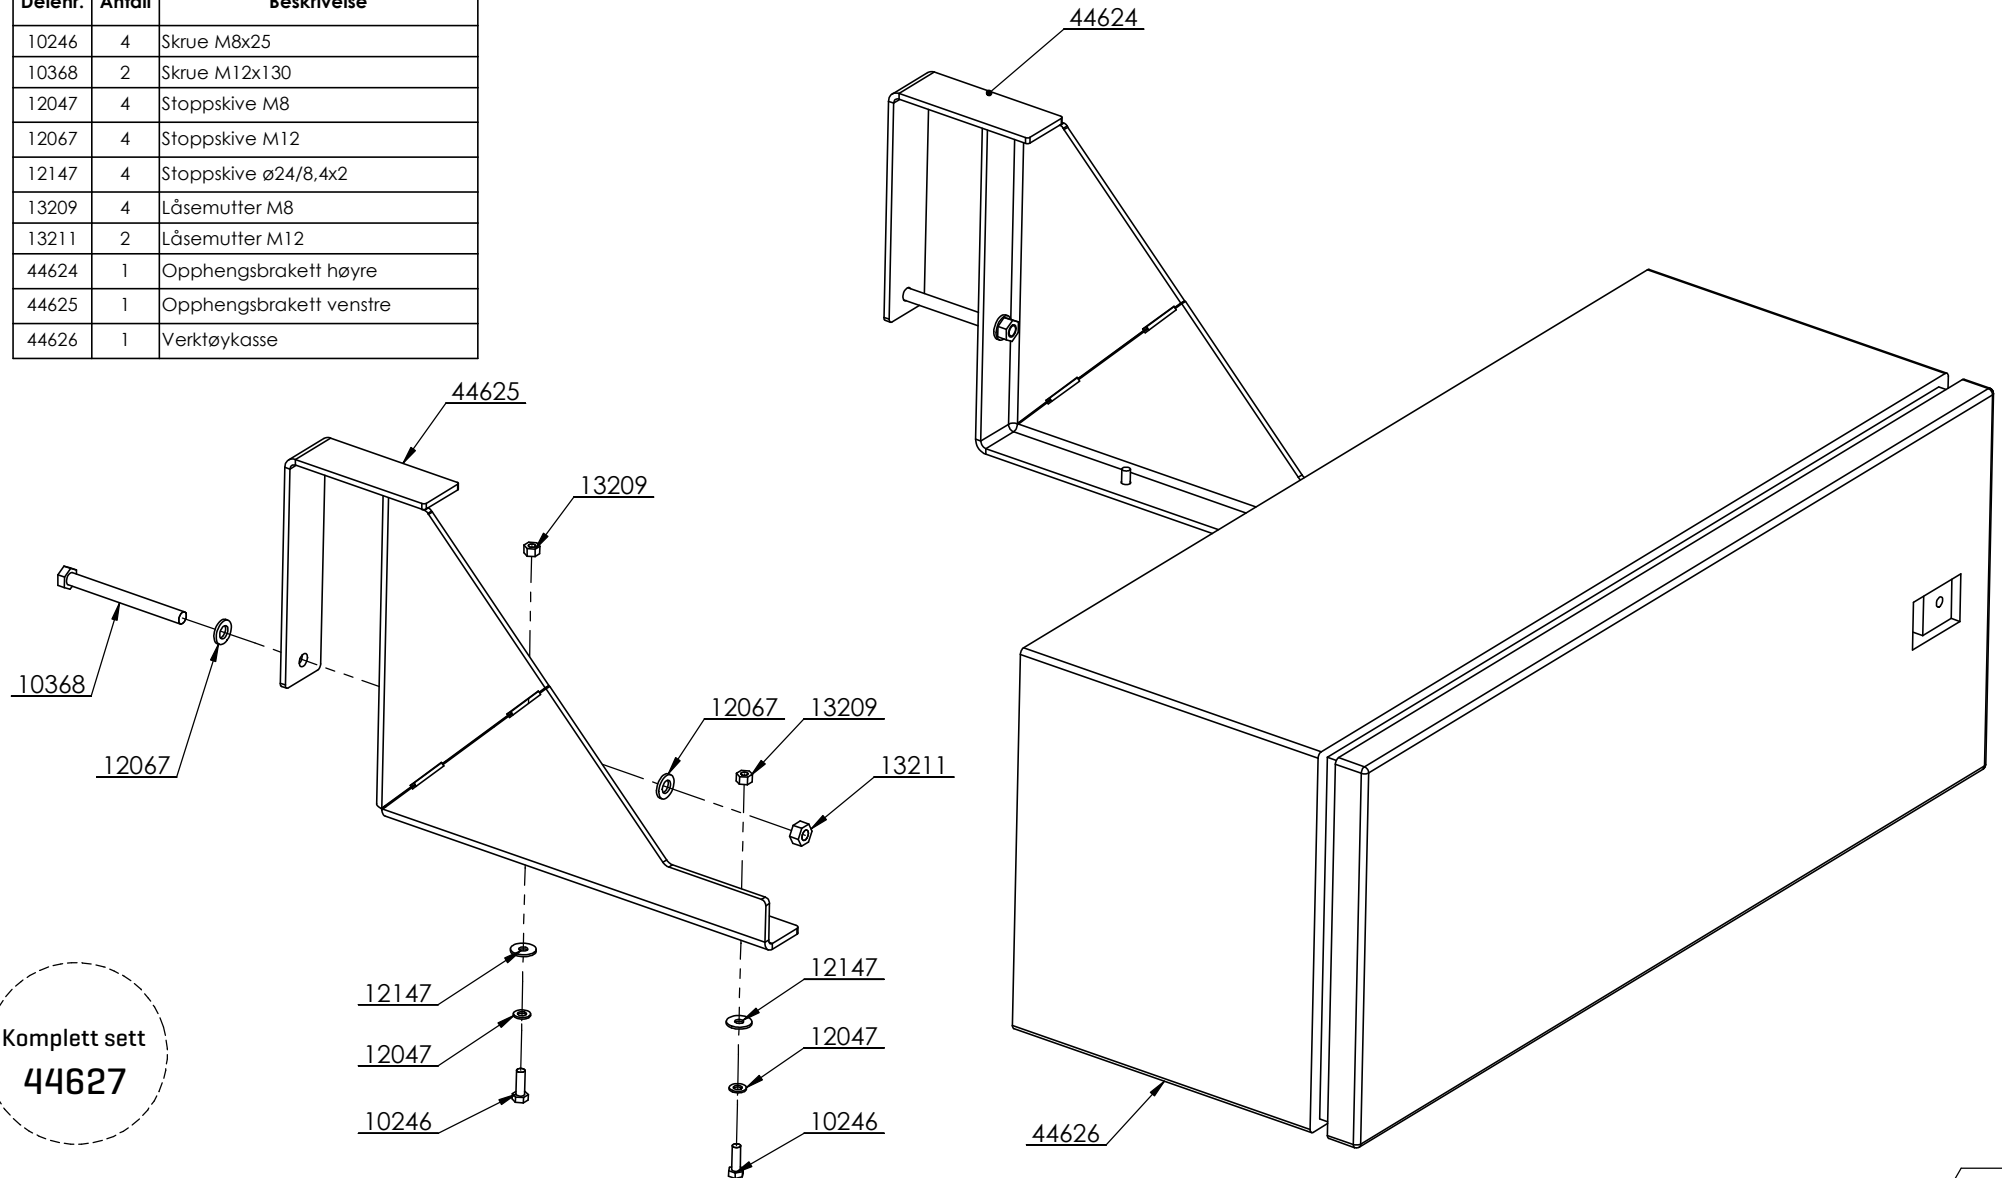

Ekstraustyr: Verktøykasse

Delenr.	Antall	Beskrivelse
10246	4	Skrue M8x25
10368	2	Skrue M12x130
12047	4	Stoppskive M8
12067	4	Stoppskive M12
12147	4	Stoppskive $\varnothing 24/8,4 \times 2$
13209	4	Låsemutter M8
13211	2	Låsemutter M12
44624	1	Opphengsbrakett høyre
44625	1	Opphengsbrakett venstre
44626	1	Verktøykasse

Komplett sett
44627