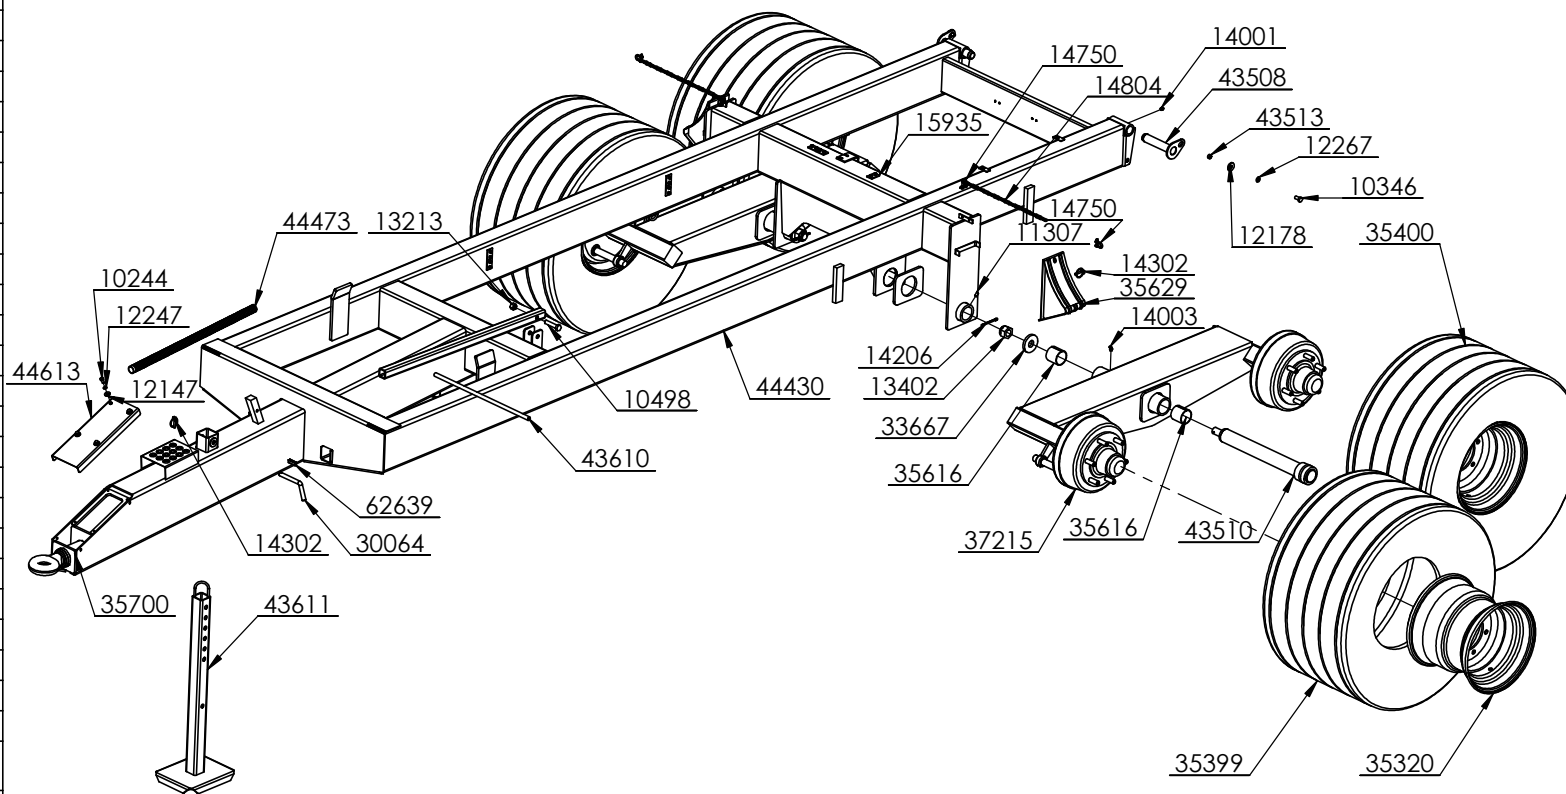

Underramme

Delenr.	Antall	Beskrivelse
10244	4	Skrue M8x20
10498	1	Skrue M16x70
11307	2	Settskrue M10x16
12147	4	Stoppskive $\varnothing 24/8,4 \times 2$
12247	4	Fjærskive M8
13213	1	Låsemutter M16
13402	2	Kronemutter M30
14001	2	Smørenippel 1/8" R
14003	2	Smørenippel 1/8" R45
14206	2	Splint M 6,3 x 80
14302	3	Orepinne M6
14750	4	Sjakket 6 mm
14804	2	Kjetting 4mm langlenket L=1070mm
30064	1	Låsebolt for parkeringsfot
33667	2	Skive
35400	4	Hjul 505/50x17
35320	1	Felg 13x15,5
35399	1	Dekk 500/50x17
35616	4	Glidelager
35629	2	Parkeringsklosse
43510	2	Aksel
43610	1	Tippestøtte kompl.
43611	1	Parkeringsfot mod. 2010
44427	2	Boggikasse
37215	2	Nav ADR A80/525
44430	1	Underramme
35700	1	Dragløkke vridbar
15935	9	Sveiseplate SP3 for rørklamme, 14-18 mm
44473	1	Spiralbeskyttelse
44613	1	Deksel 2010
62639	1	Autolist
43508	2	Bolt for tipphengsel
43513	2	Avstandsrør for tipphengselbolt
12178	2	Stoppskive $\varnothing 37/13 \times 3$
12267	2	Fjærskive M12
10346	2	Skrue M12x25

Komplett sett
44486