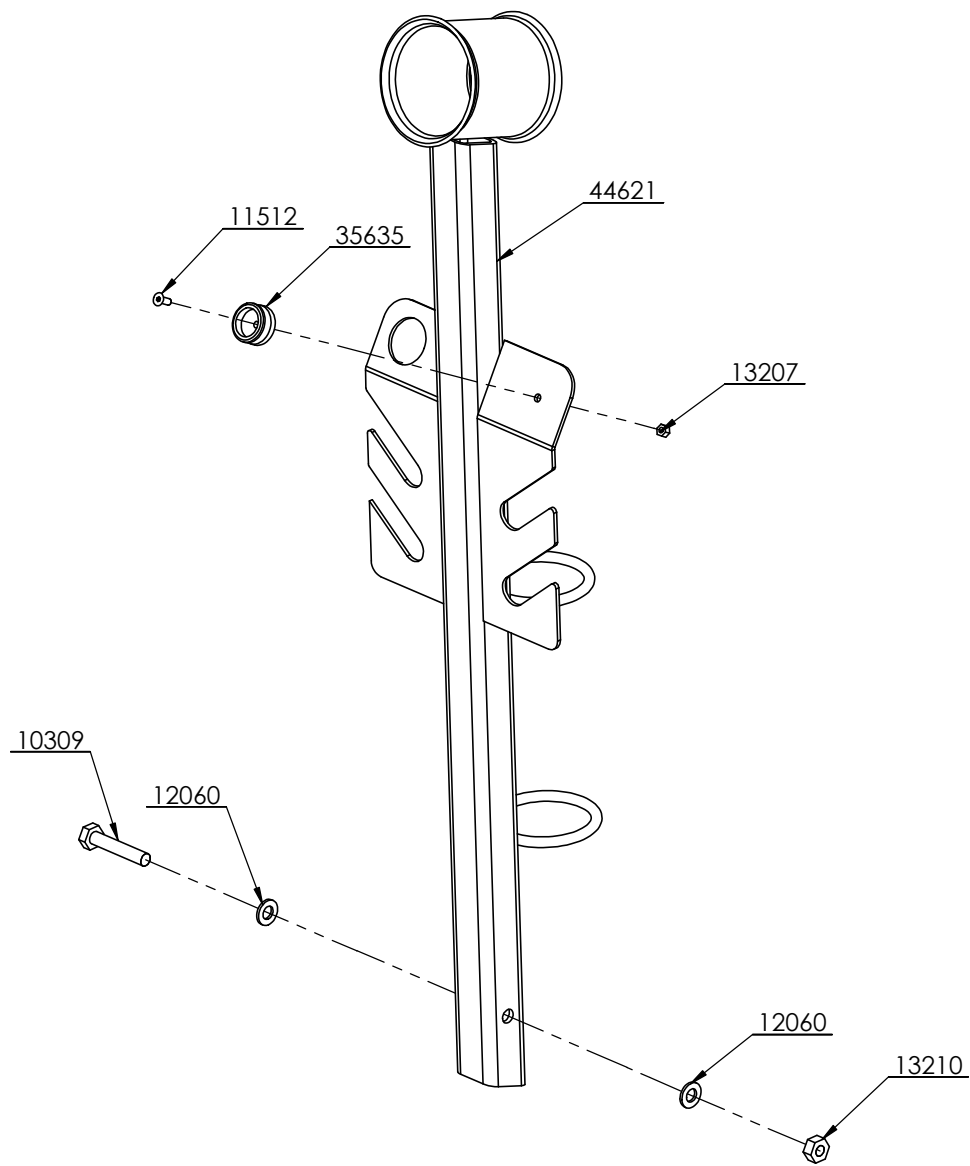

Komplett sett
82365

Hydraulikk for bakkarm

Delendr.	Antall	Beskrivelse
10211	12	Skrue M6x35
14004	2	Smørenippel M6x1
15934	12	Rørklamme C3, plastikk, 14 mm
15936	6	Topp plate TP3 for rørklamme, 14-18 mm
35650	1	Nippel M/Struping 2 Mm
36351	1	Sylinder
44411	1	Hydr.sl. m/kobling for hydr. bakluke
35005	1	Hannkobling 1/2"
53306	1	BS-ring 1/2"
63701	1	Nippel
35643	1	Hydr.Sl. 1/4" L=8000
44412	1	Hydr.sl. m/kobling for hydr. bakluke
35644	1	Hydr.Sl. 1/4" L=8000
63701	1	Nippel
53306	1	BS-ring 1/2"
35005	1	Hannkobling 1/2"
55403	1	Nippel Ge 10 Lr 3/8"

Slangeholder

Delenr.	Antall	Beskrivelse
10309	1	Skrue M10x55
11512	1	Skrue M5 x 12 DIN 7991
12060	2	Stoppskive M10
13207	1	Låsemutter M5
13210	1	Låsemutter M10
35635	1	Støvpropp for bremsekobling
44621	1	Slangeholder