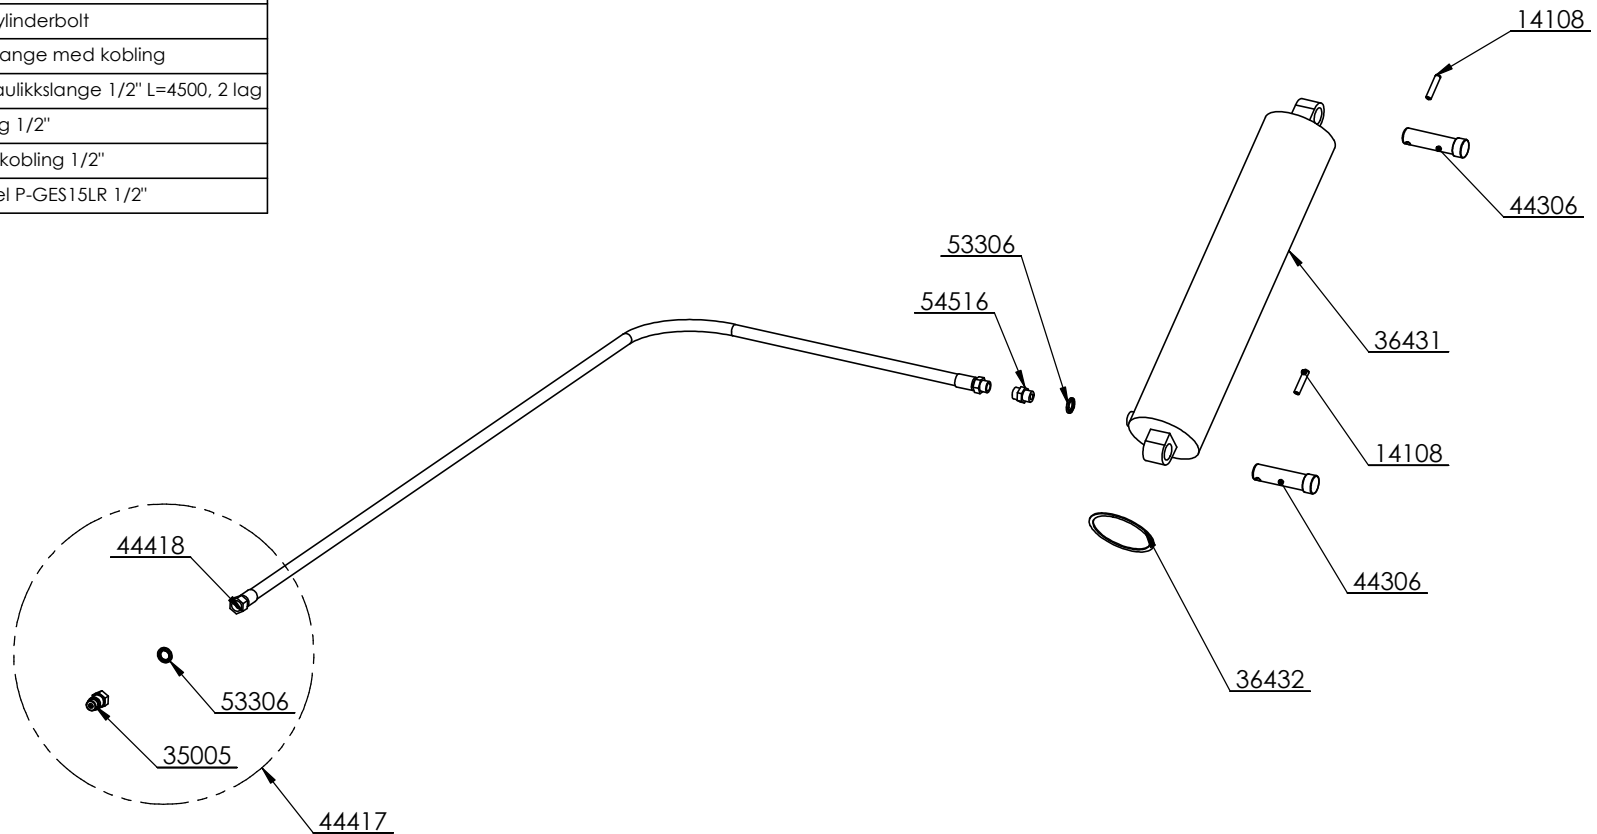

Komplett sett
44486

Overramme

Delnr.	Antall	Beskrivelse
10295	2	Skrue M10x20
13210	2	Låsemutter M10
14004	2	Smørenippel M6x1
14111	2	Spennhylse ø6x30
14305	2	Ørepinne M10 m/bøylesikring
15055	1	Hårnålsplint M3
15501	6	Seegering A25x1,2
33697	1	Avstandsrør luke
33701	1	Bolt for stag/luke
33702	1	Aksel for sylinder/stag
35618	1	Varseltrekant, stor
36351	1	Sylinder
43582	2	Stag
43583	2	Rull
43584	1	Aksel for sylinder/sleide
44357	1	Hydraulisk bakluke
44356	1	Bolt, hengsel
44364	1	Framkarm
35004	2	Klave for Tico-lås
44367	1	Bakkarm korn
44386	1	Stake bak høyre
44387	1	Stake bak venstre
44388	2	Midtstake 60cm
44463	4	Sidekarm
35608	2	Ticolås
44556	1	Stigbøyle m/sikring
55241	3	Popnagle Ø4,8x14,5
82306	1	Plan for hydraulisk bakluke TX130 rød

Komplett sett
44485

Tippsystem

Delenr.	Antall	Beskrivelse
14108	2	Spennhylse M10x50
36431	1	Sylinder Hh 138/75-2300S (tubex)
36432	1	Pakningsett for 36431
44306	2	Tippsylinderbolt
44417	1	Tippslange med kobling
44418	1	Hydraulikkslange 1/2" L=4500, 2 lag
53306	1	BS-ring 1/2"
35005	1	Hannkobling 1/2"
54516	1	Nippel P-GES15LR 1/2"