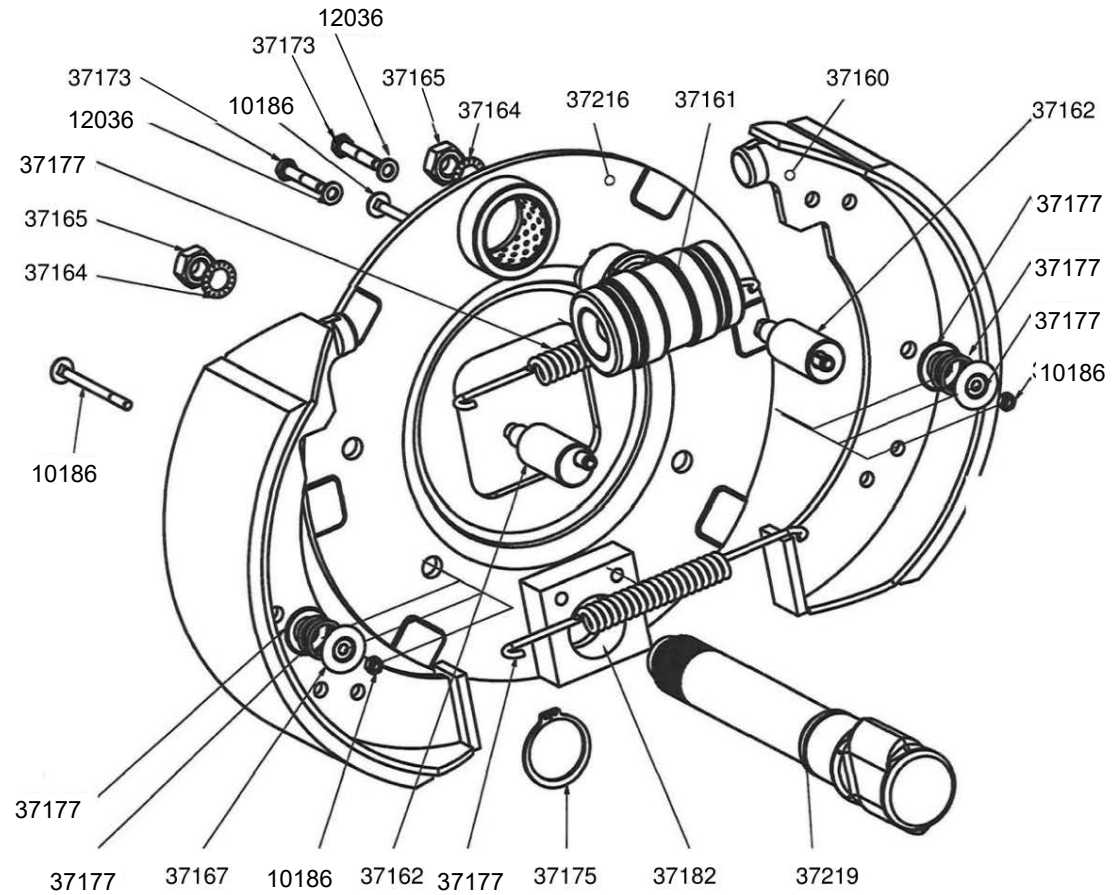

Nav brems indre deler

Delenr.	Antall	Beskrivelse
12036	2	Stoppskive M6
10186	4	Skrue M 5 X 70
37160	2	Bremsesko (Par)
37161	1	Bremsesylinder
37162	2	Stift
37164	2	Blokk m/nipler og skiver
37165	2	Hydraulikslange
37173	2	Skrue M 6 X 35 Din.931
37175	1	Seegerring Din.471
37177	1	Fjærpakke til bremsenav
37182	1	Foring
37216	1	Bremseplate
37219	1	Bremseaksling

Komplett sett
37215