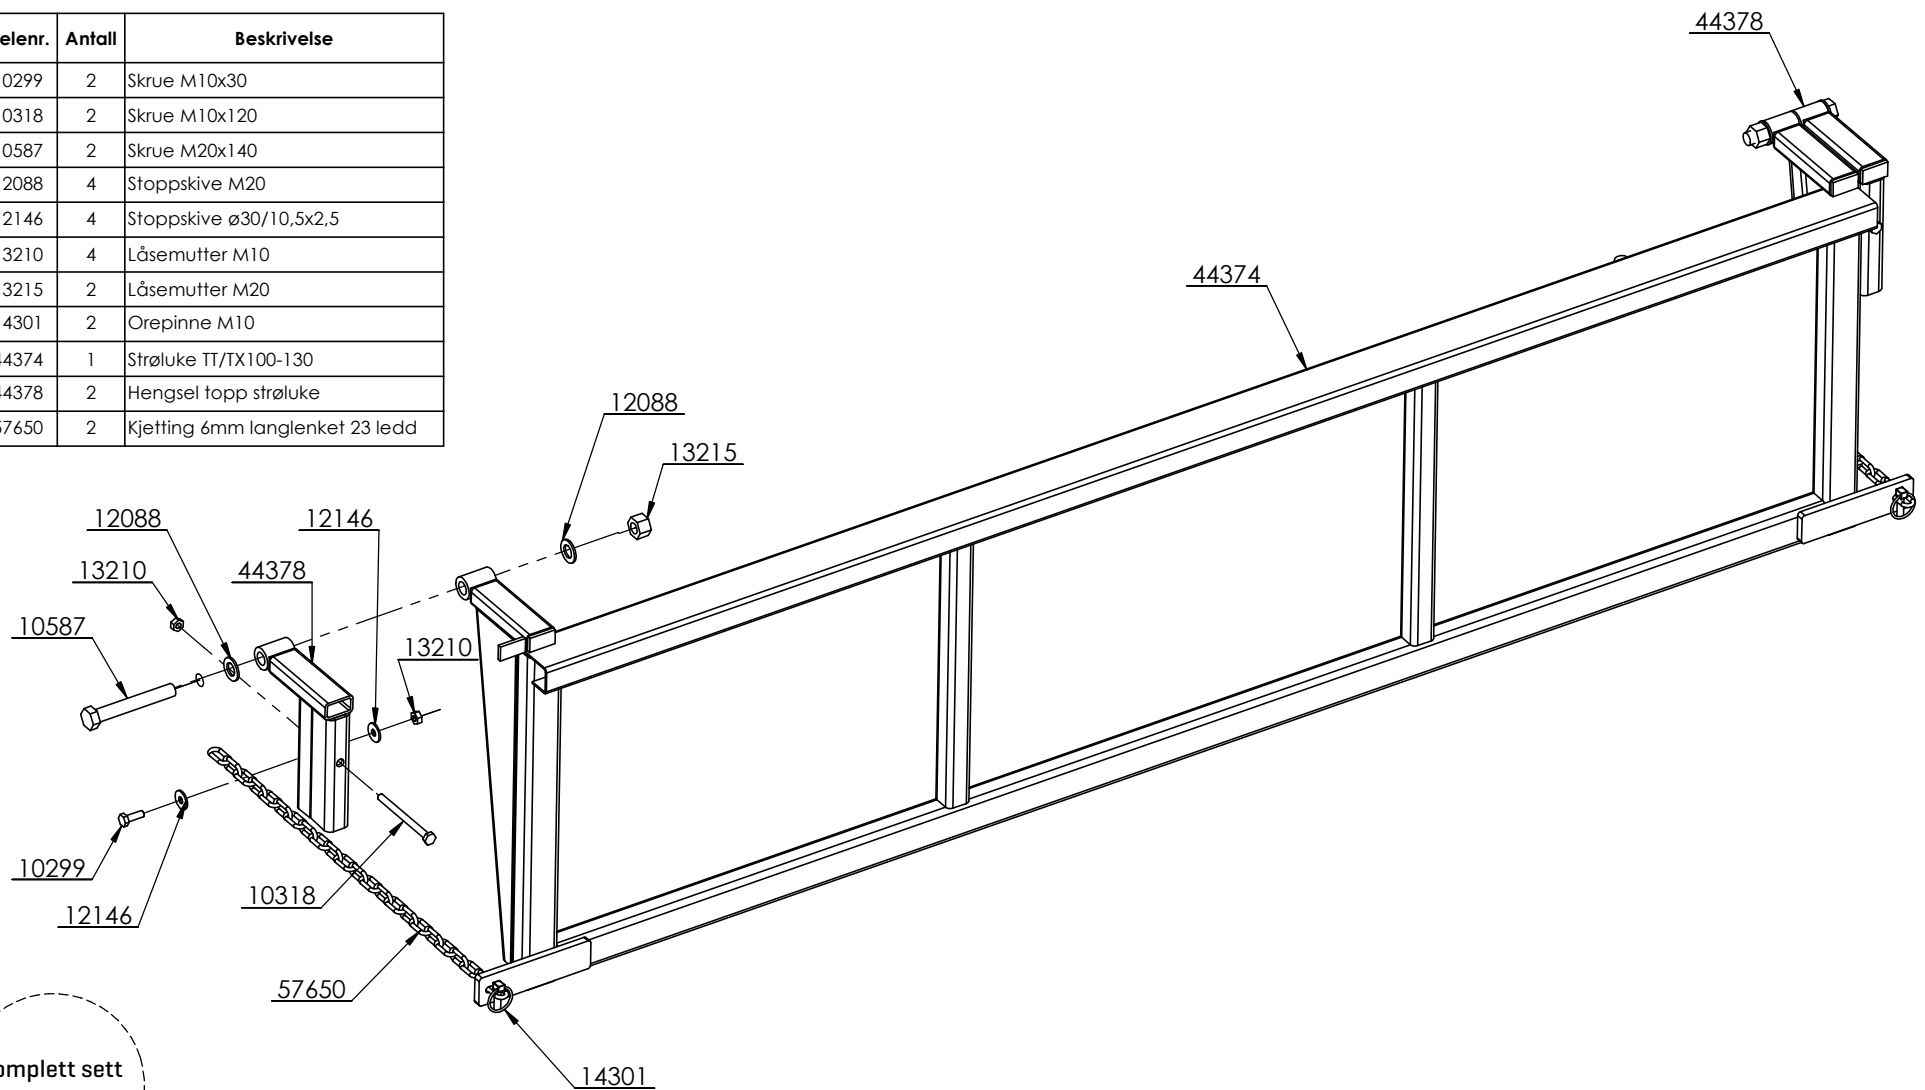

Ekstraustyr: Strøluke

Delenr.	Antall	Beskrivelse
10299	2	Skrue M10x30
10318	2	Skrue M10x120
10587	2	Skrue M20x140
12088	4	Stoppskive M20
12146	4	Stoppskive ø30/10,5x2,5
13210	4	Låsemutter M10
13215	2	Låsemutter M20
14301	2	Orepinne M10
44374	1	Strøluke TT/TX100-130
44378	2	Hengsel topp strøluke
57650	2	Kjetting 6mm langlenket 23 ledd

Komplett sett
44424