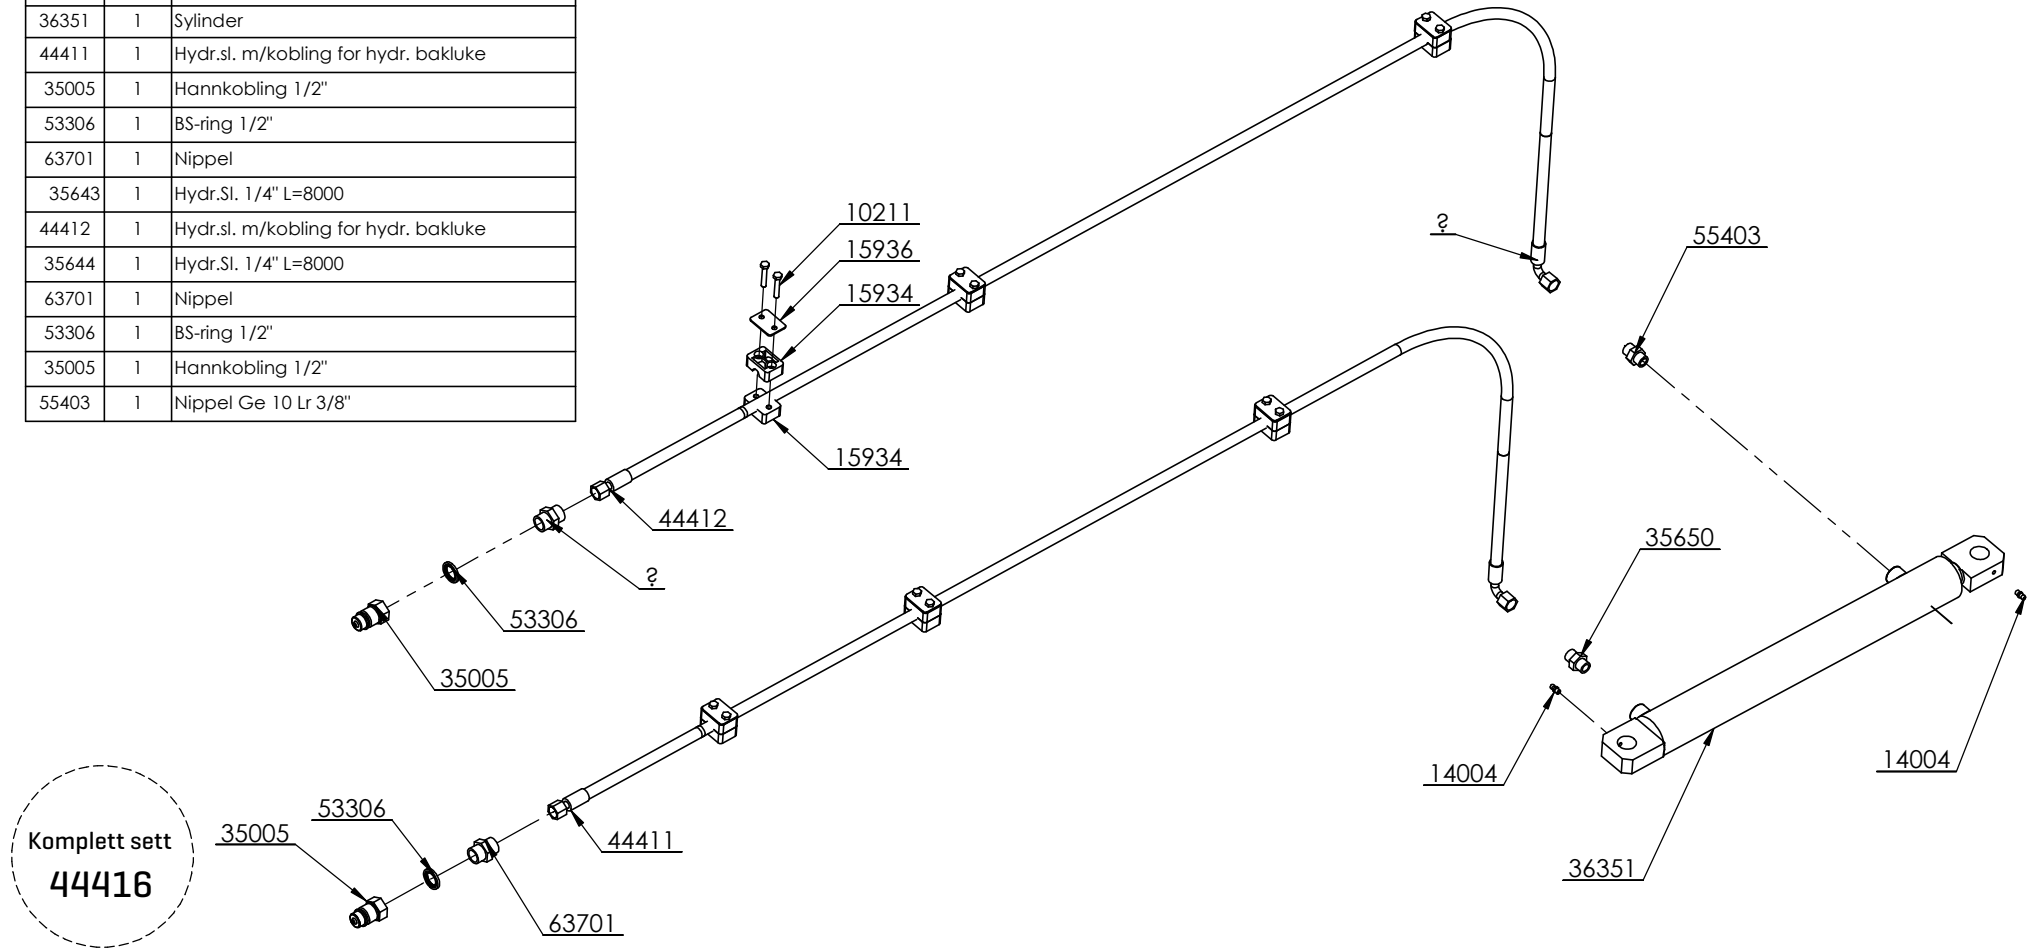

Slangeholder

Delenr.	Antall	Beskrivelse
10309	1	Skrue M10x55
11512	1	Skrue M5 x 12 DIN 7991
12060	2	Stoppskive M10
13207	1	Låsemutter M5
13210	1	Låsemutter M10
35635	1	Støvpropp for bremsekobling
44621	1	Slangeholder