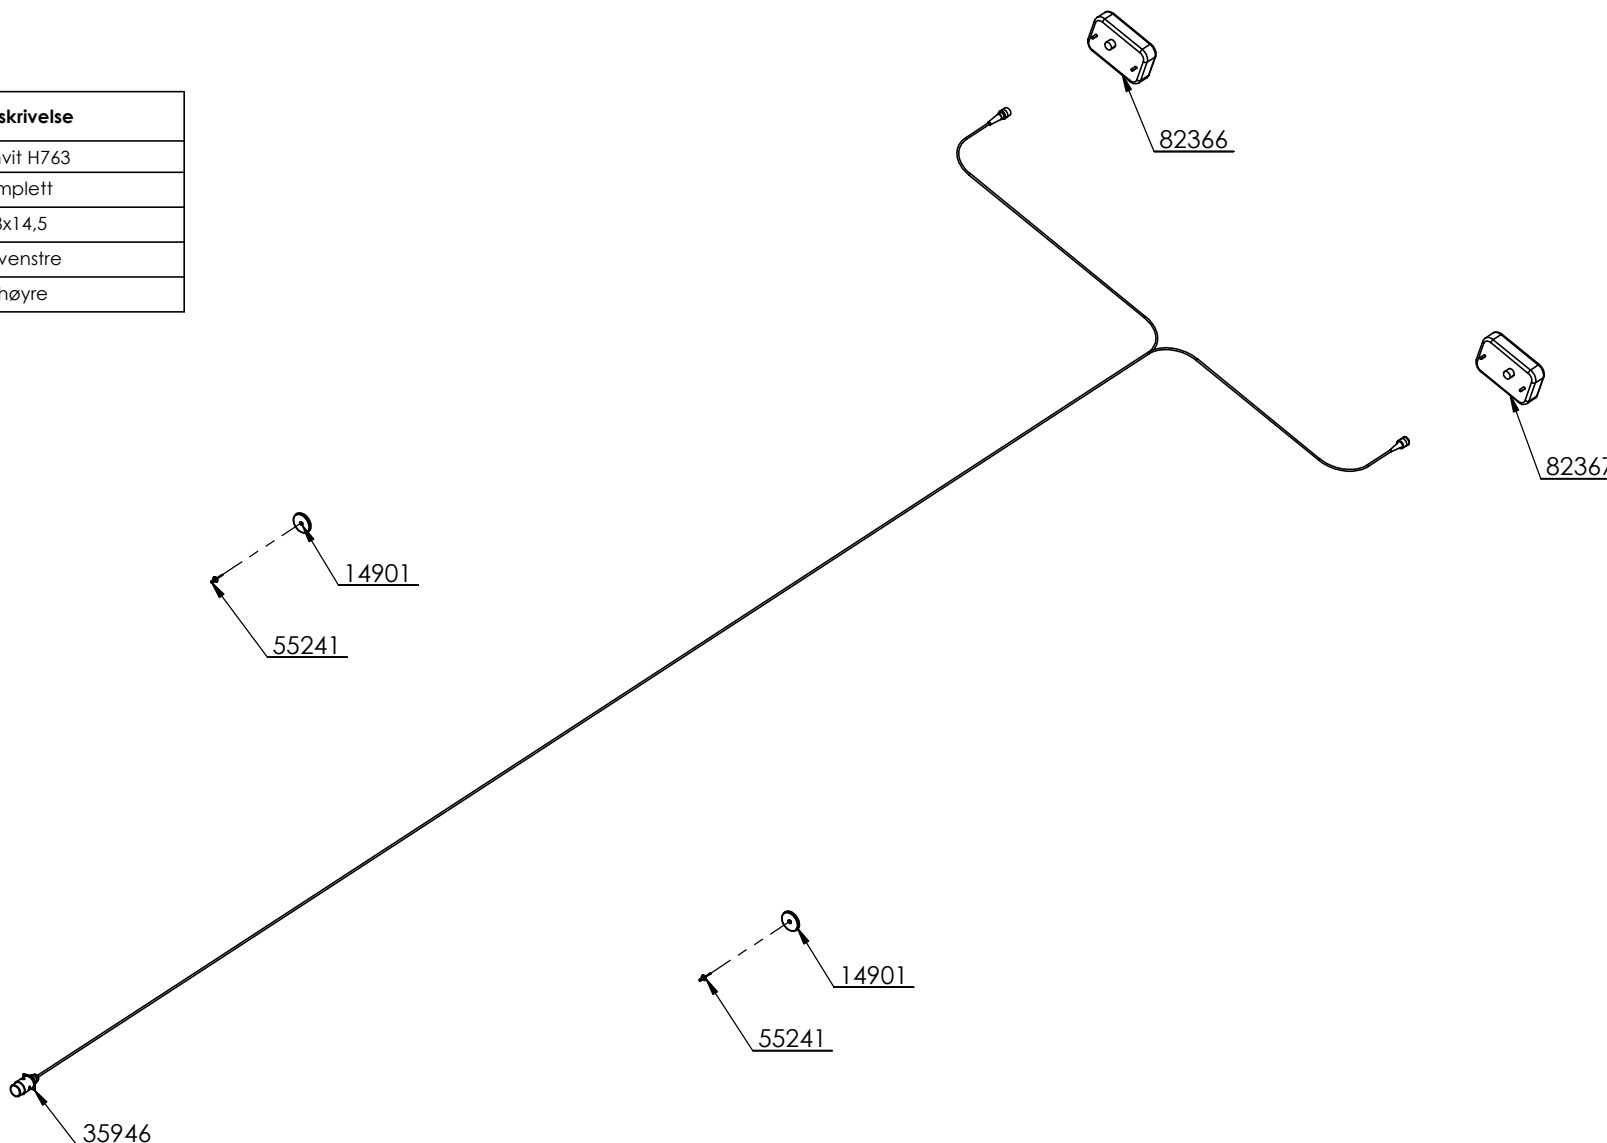

Lysutstyr

Delenr.	Antall	Beskrivelse
14901	2	Refleks, rund, hvit H763
35946	1	Kabel 9,5m komplett
55241	2	Popnagle Ø4,8x14,5
82366	1	Fristom LED lys venstre
82367	1	Fristom LED lys høyre

Komplett sett
82365