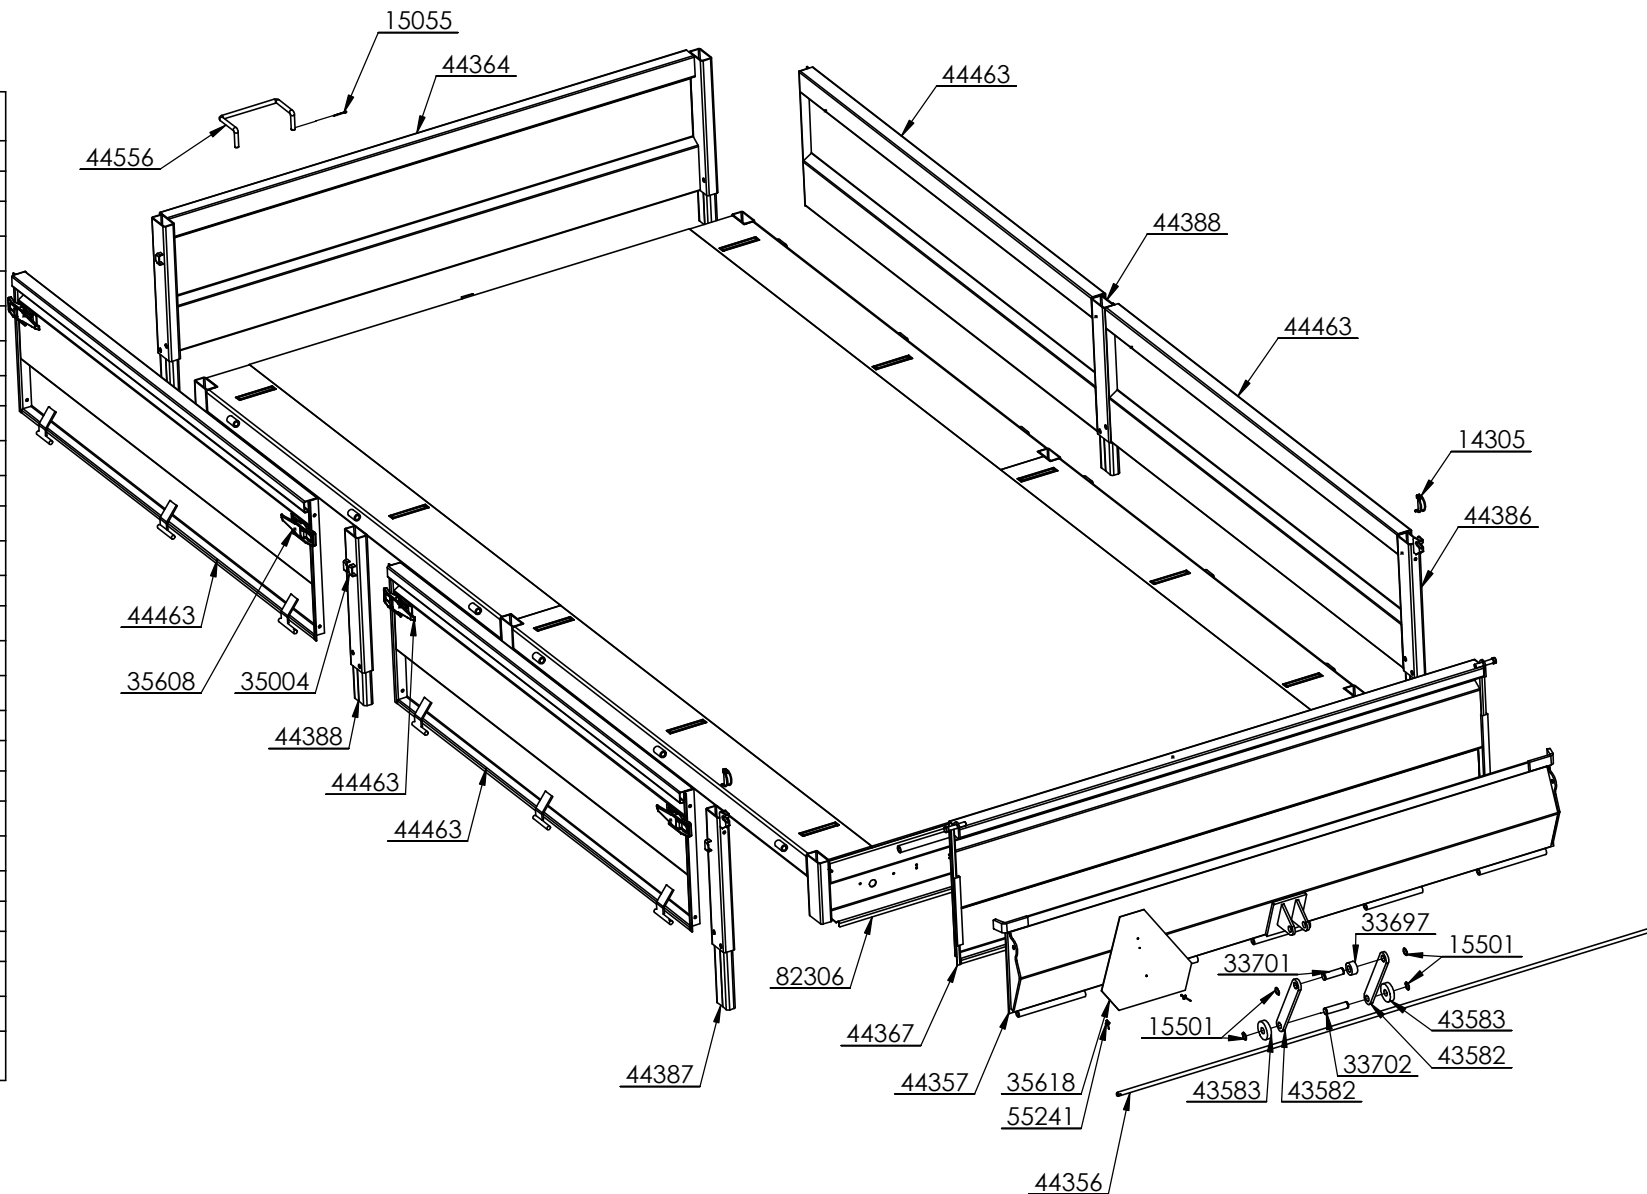

Komplett sett
44485

Tippsystem

Delenr.	Antall	Beskrivelse
14108	2	Spennhylse M10x50
36431	1	Sylinder Hh 138/75-2300S (tubex)
36432	1	Pakningsett for 36431
44306	2	Tippsylinderbolt
44417	1	Tippslange med kobling
44418	1	Hydraulikkslange 1/2" L=4500, 2 lag
53306	1	BS-ring 1/2"
35005	1	Hannkobling 1/2"
54516	1	Nippel P-GES15LR 1/2"