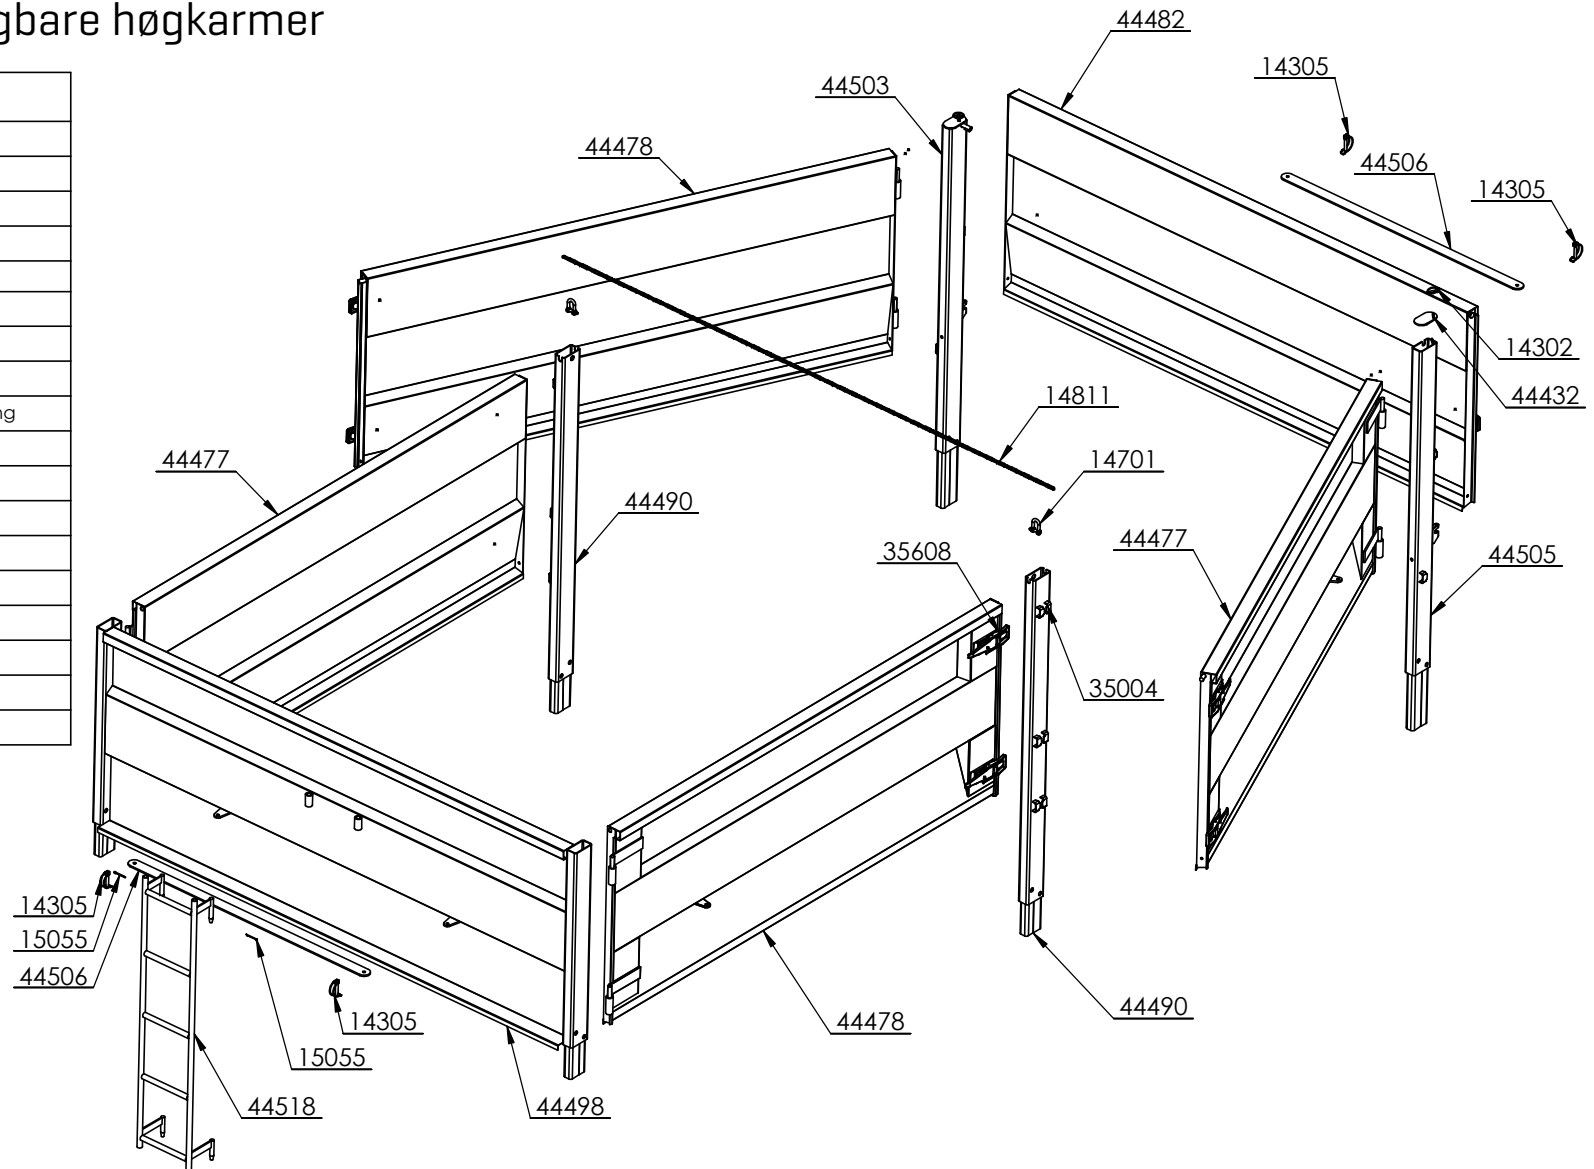

Ekstra utstyr: Utsvingbare høgkarmer

Delnr.	Antall	Beskrivelse
14701	2	Sjakkel 10 mm
14811	1	Kjetting, langlenket, 6 mm
15055	2	Hårnålsplint M3
44477	2	Sidekarm ,VB/HF
44478	2	Sidekarm VF-HB
44482	1	Bakkarm Hk 90 Cm Utsving
35608	2	Ticolås
44506	1	Låsestag
14305	2	Orepinne M10 m/bøylesikring
14601	2	Nagle
44490	2	Stake midten, venstre side
44498	1	Framkarm HK90 Utsving TT
44503	1	Stake bak høyre, hel
44505	1	Stake bak venstre, hel
44432	1	Lokk for bakstake, grønn
35004	2	Klave for Tico-lås
14302	1	Orepinne M6
44518	1	Stige

Komplett sett
44711