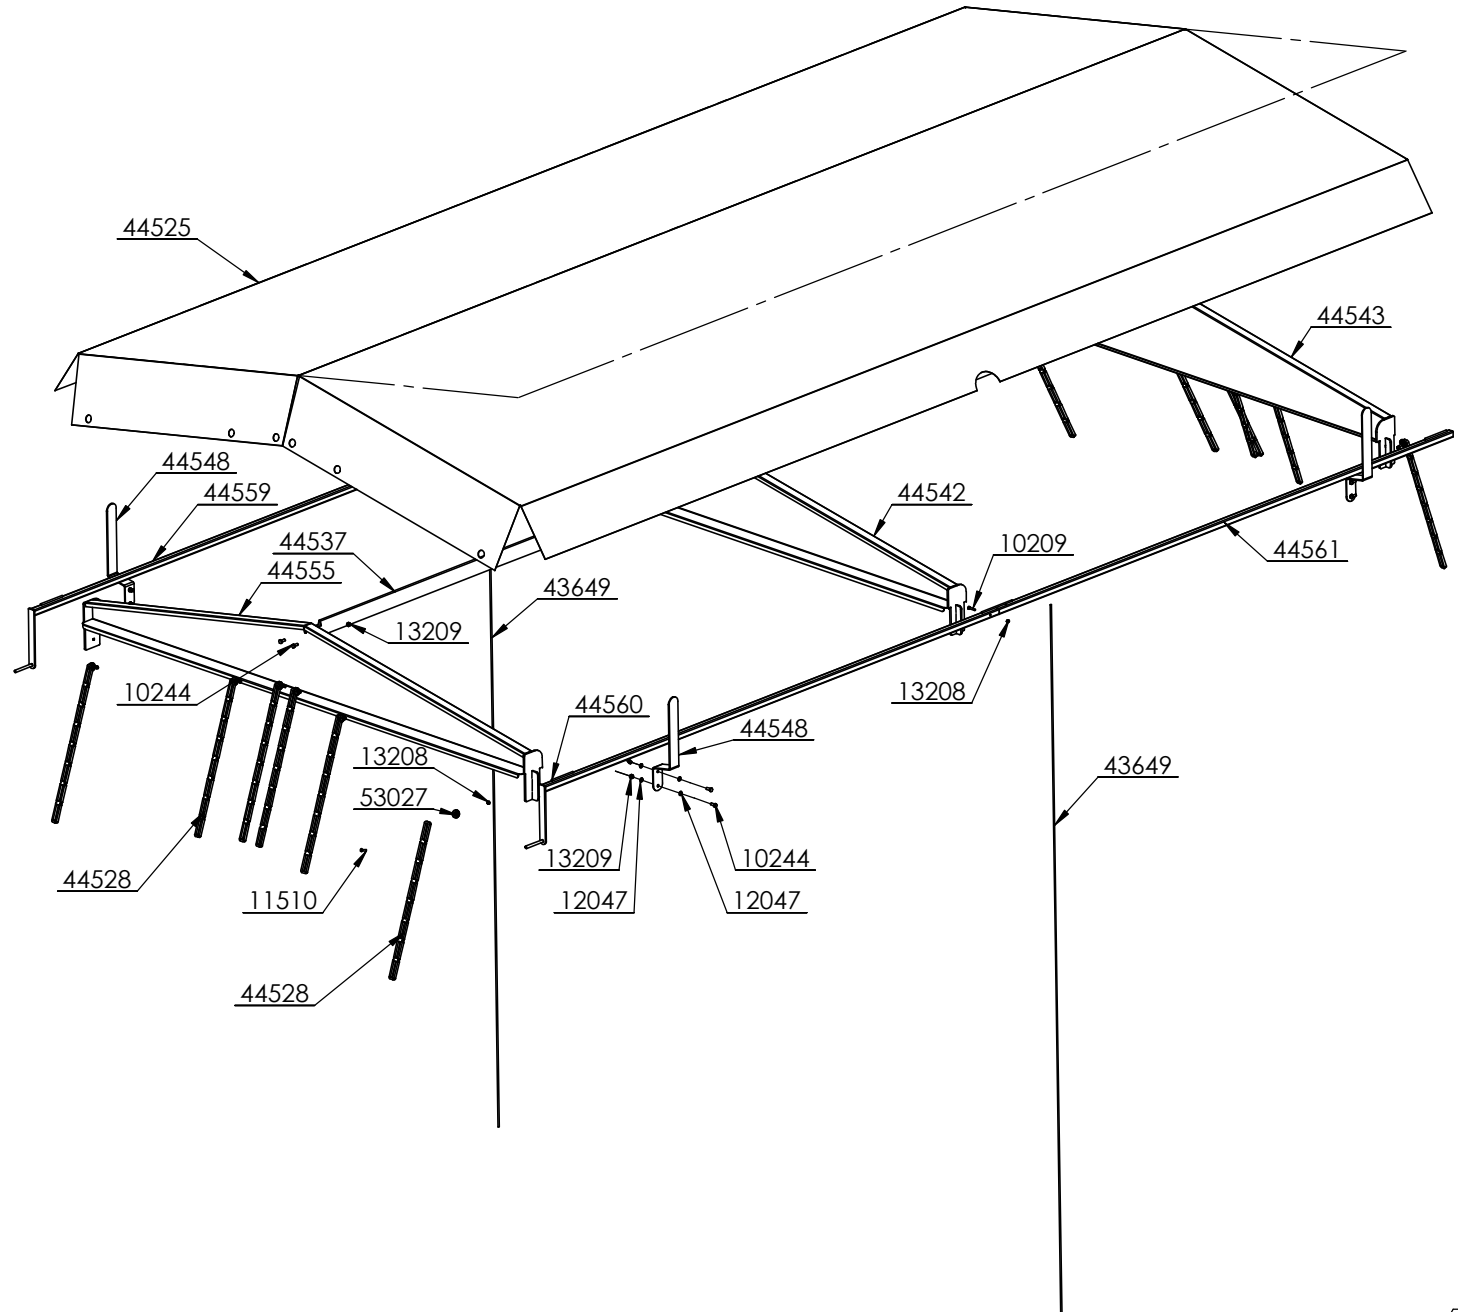

Ekstrauststyr: Møne

Delenr.	Antall	Beskrivelse
10244	14	Skrue M8x20
11510	12	Senkehodeskrue M6x25
12047	22	Stoppskive M8
13208	12	Låsemutter M6
13209	14	Låsemutter M8
43649	2	Flaggstangsnor Ø5mm L=6m
44525	1	Presenning 2931x5560 for møne
44528	12	Gummistropp
44537	2	Topp møne utgave 2/Top bar
44542	1	Møne for presenning midten
44543	1	Møne for presenning bak utg.2
44548	4	Stopper for presenning
44555	1	Møne for presenning fram 2010
44559	2	Stag komplett 2011
44560	1	Stag fremre 2011
44561	1	Stag bakre 2011
10209	1	Skrue M6x30
13208	1	Låsemutter M6
53027	12	Festeknapp f/gummistropp

Komplett sett
44545