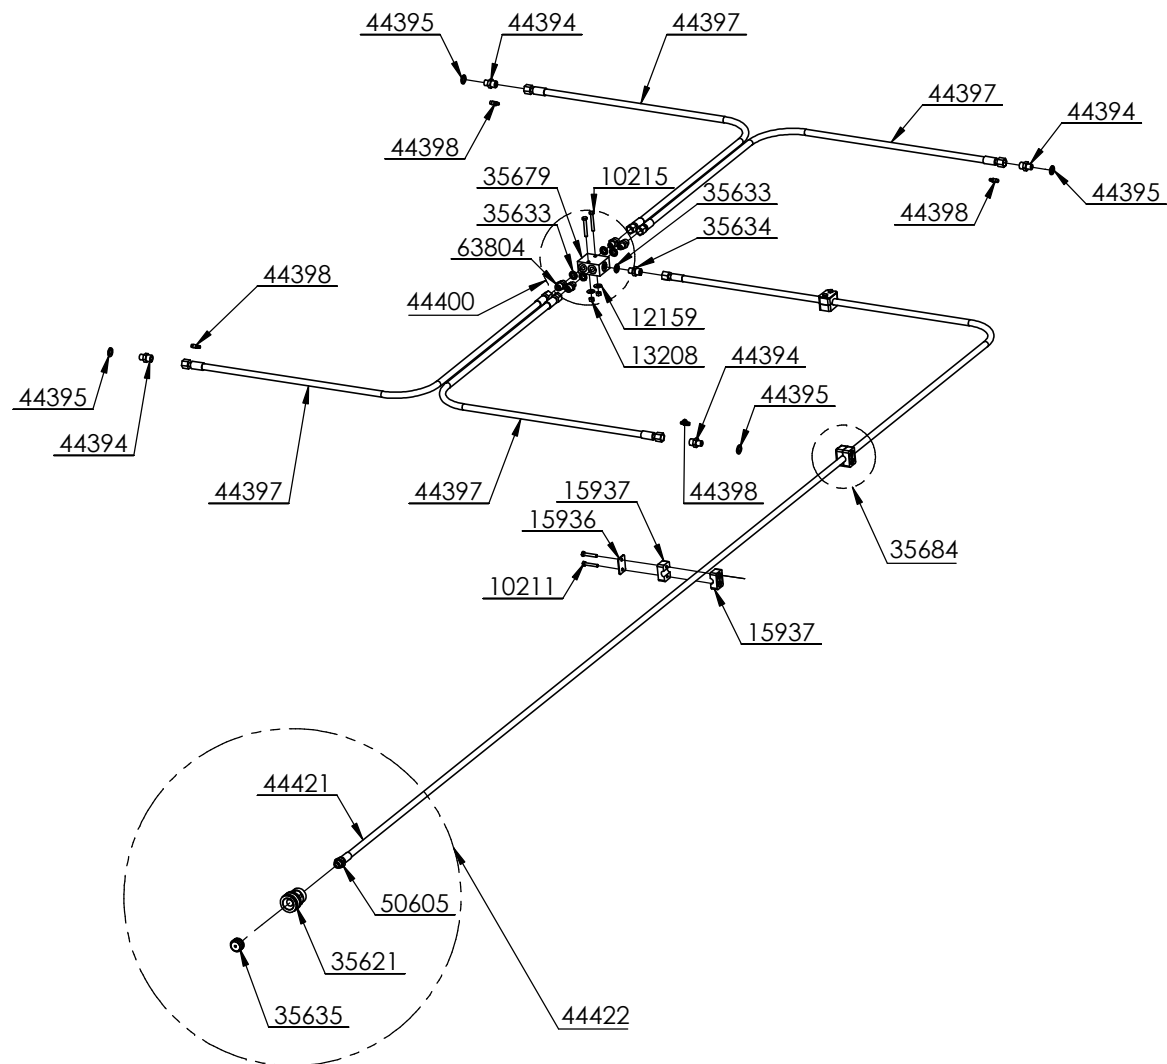

Bremsesystem

Delenr.	Antall	Beskrivelse
10215	2	Skrue M6x45, helgjenget
12159	2	Stopp-skive $\varnothing 18/6,4$
13208	2	Låsemutter M6
35684	3	Rørklammer kpl.
15937	2	Klammer Polypropylen 15Mm
15936	1	Topp plate TP3 for rørklamme, 14-18 mm
10211	2	Skrue M6x35
44394	4	Nippel
44395	4	Pakning, kobberskive $\varnothing 10$
44397	4	Hydraulikkslange
44398	4	Luftenippel
44400	1	Blokk m/nipler og skiver
35679	1	Fordelingsblokk, bremser
63804	4	Nippel P-GES 10 LR 1/4"
35634	1	Nippel
35633	5	BS-ring 1/4"
44422	1	Bremseslange M/Kobling
44421	1	Hydraulikkslange 1/4" L=6900 2 lag
50605	1	Pakning 3/8"
35621	1	Hunnkobling for brems 3/8" innv.
35635	1	Støvpropp for bremsekobling

Komplett sett
44680