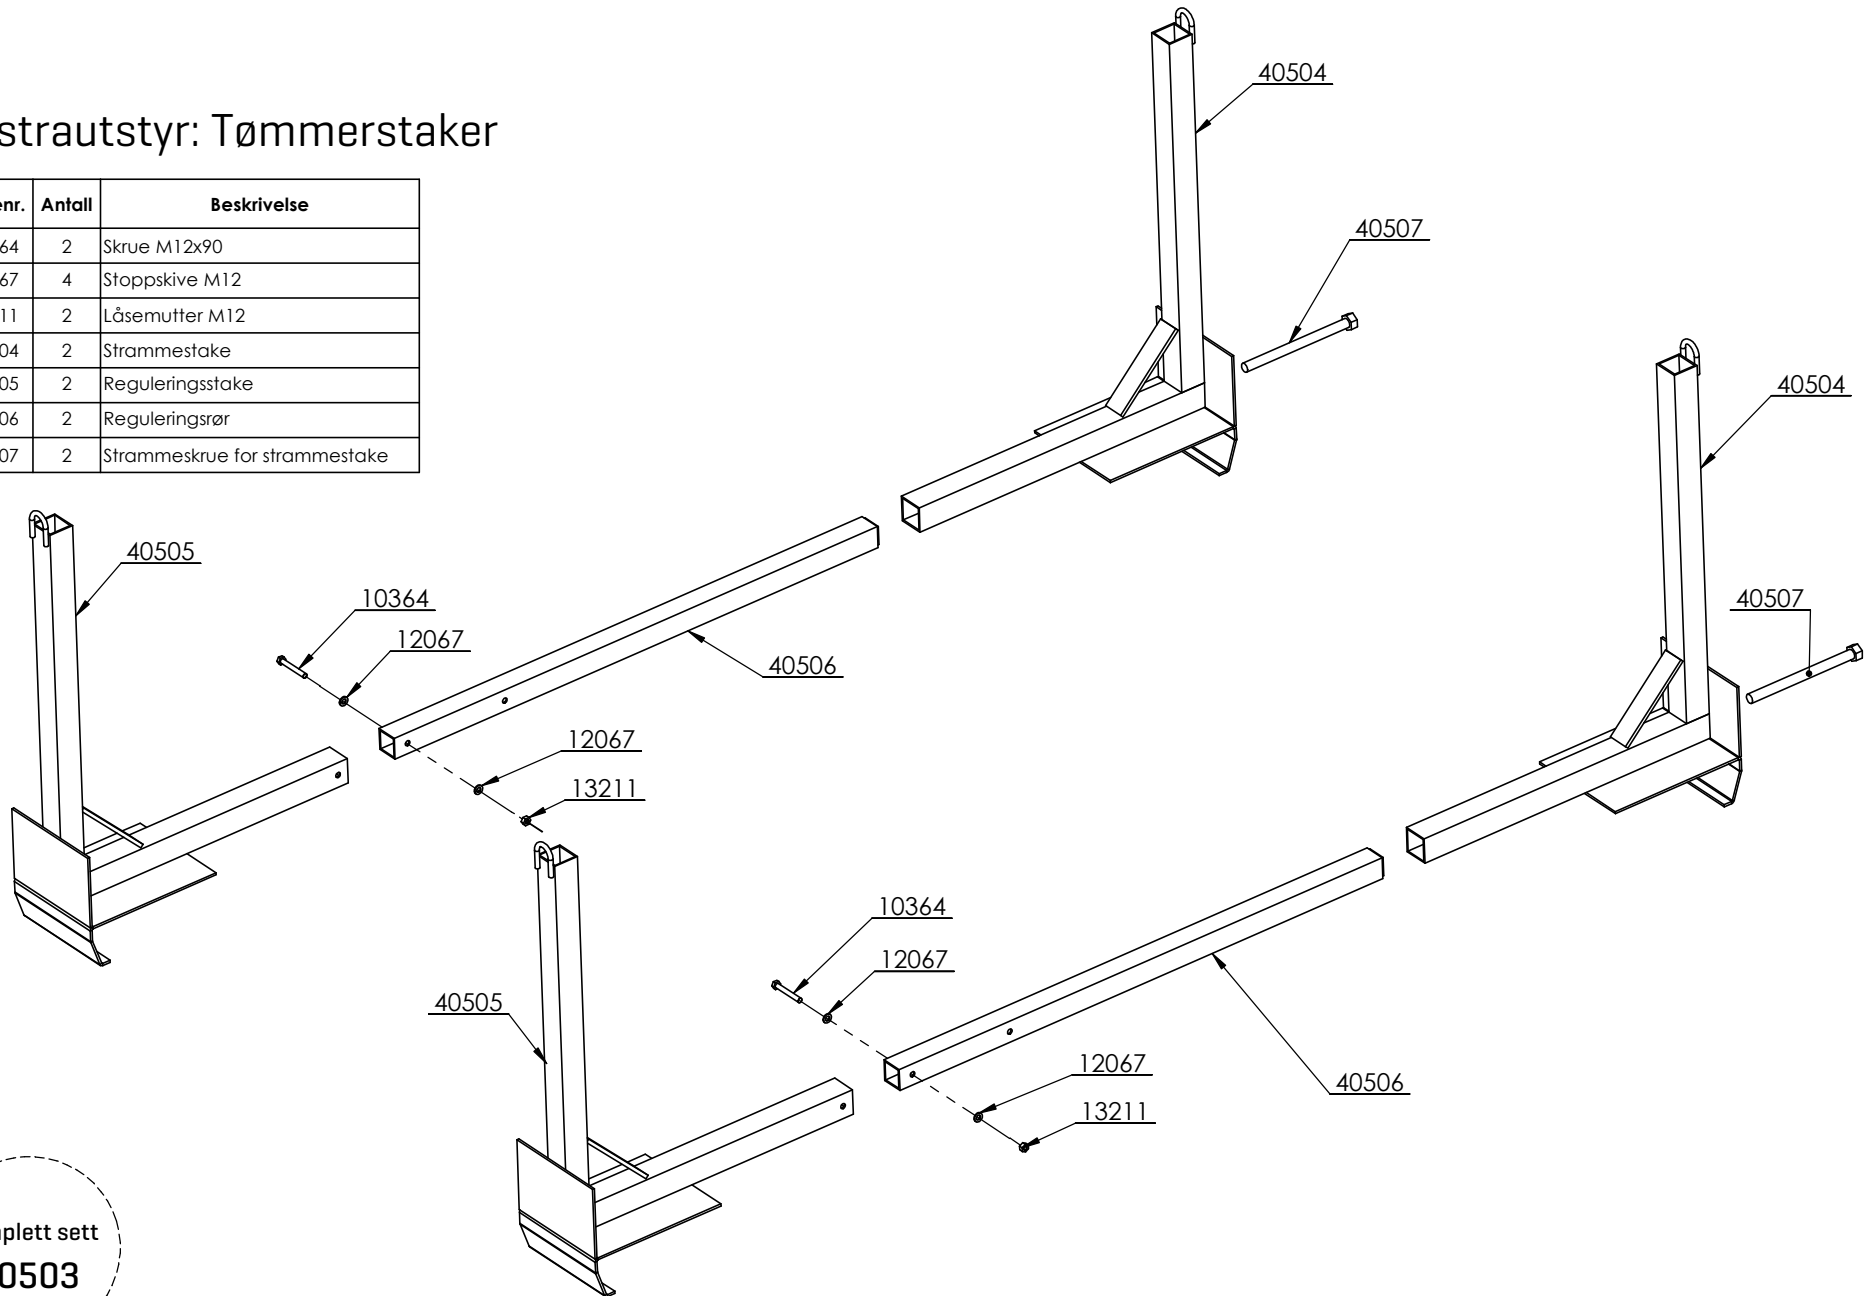

Ekstraustyr: Tømmerstaker

Delenr.	Antall	Beskrivelse
10364	2	Skrue M12x90
12067	4	Stoppskive M12
13211	2	Låsemutter M12
40504	2	Strammestake
40505	2	Reguleringsstake
40506	2	Reguleringsrør
40507	2	Strammeskruer for strammestake

Komplett sett
40503