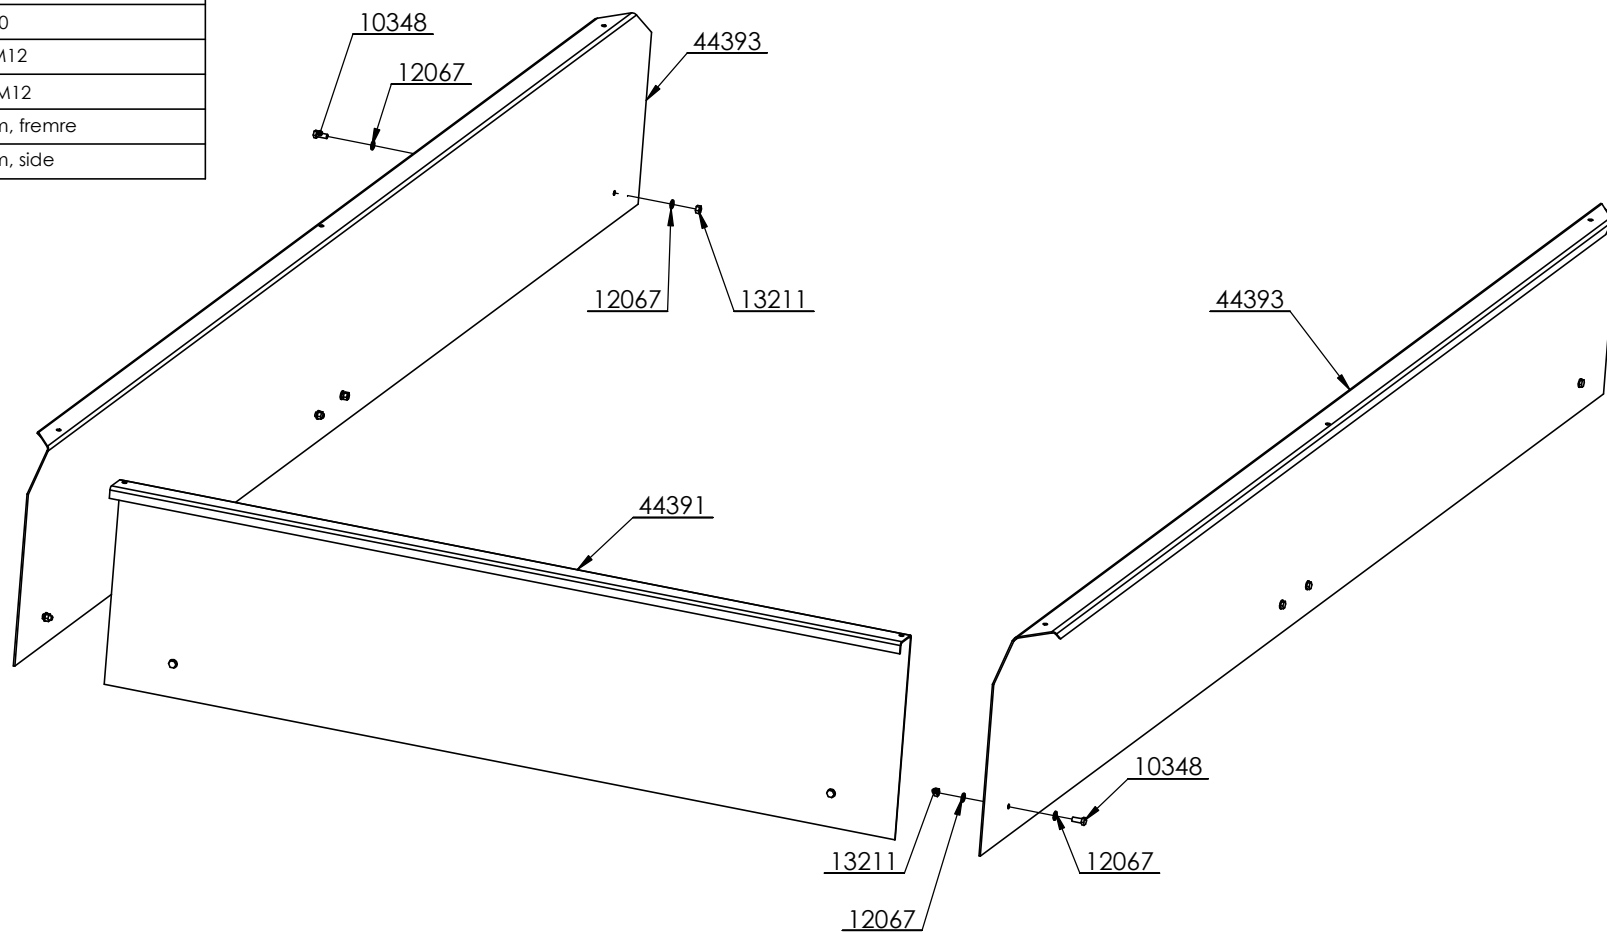

Innleggskarmer

Delenr.	Antall	Beskrivelse
10348	10	Skrue M12x30
12067	20	Stoppkive M12
13211	10	Låsemutter M12
44391	1	Innleggskarm, fremre
44393	2	Innleggskarm, side

Komplett sett
44469