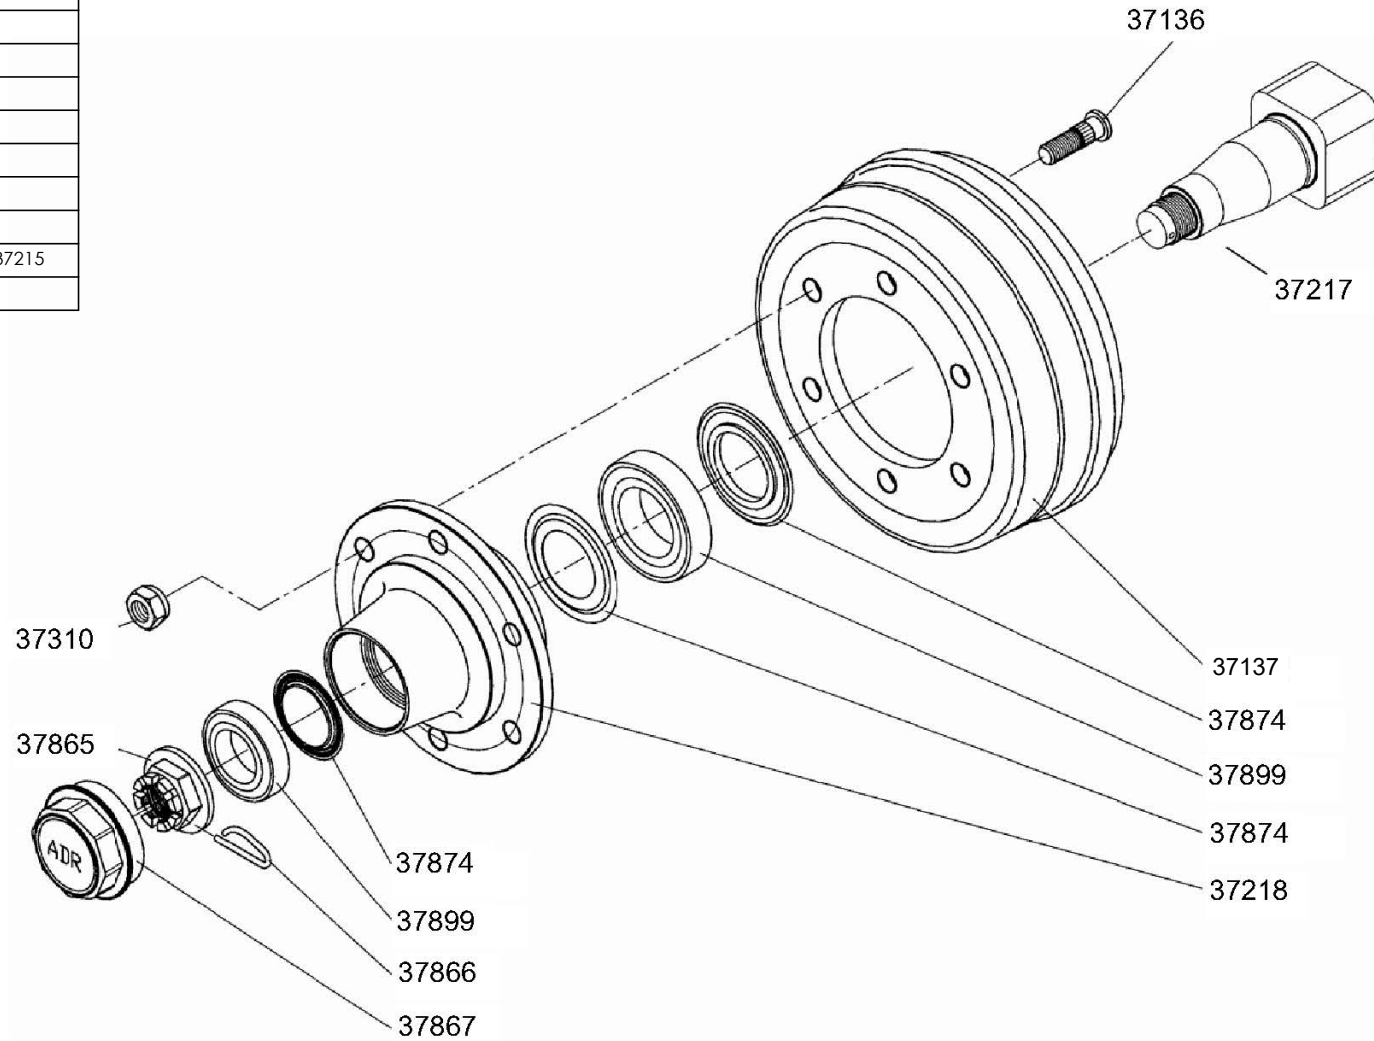

Nav brems

Delenr.	Antall	Beskrivelse
37137	1	Bremsetrommel
37136	6	Navbolt M 18x1,5 L=67/61
37217	1	Aksel A80X525
37218	1	Navhus
37310	6	Hjulmutter M18x1,5
37865	1	Kronemutter
37866	1	Splint
37867	1	Navkapsel
37874	1	Tetningssett For Nav37861, 37215
37899	1	Hjullagersett f/Nav 37861

Komplett sett
37215