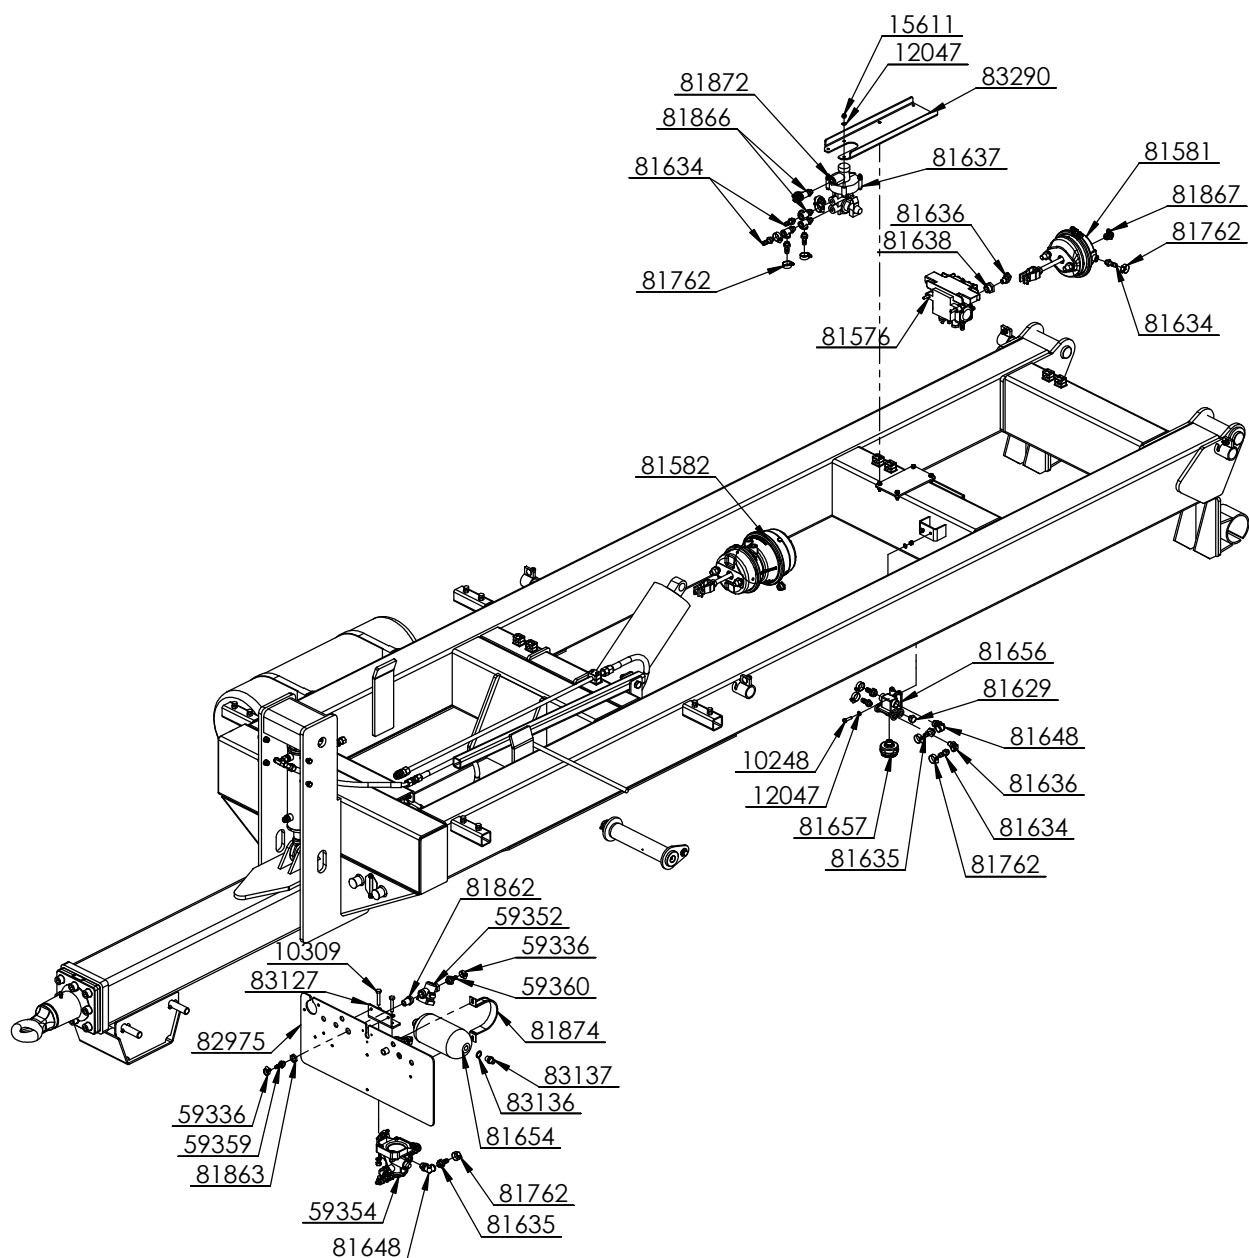

Delenr.	Antall	Beskrivelse
10248	11	Skrue M8 x 30 DIN 933
10309	2	Skrue M10x55
15611	28	Låsemutter M8 DIN 985
59352	2	Filter
59354	1	Bremseventil
59360	2	Nippel M22 - ø10
81576	1	ABS Styreenhet
81581	2	Membransylinder Typ 24
81582	2	Fjærbrems 24/30 76mm slag m/gaffelsats
81629	6	Plugg M16
81634	19	Slangenippel M16 - ø13
81636	5	Albue 90 M16x1,5 m/ O ring
81637	1	Lastkjennende ventil, mekanisk 4757135007
81638	1	Reduksjon M26-M16
81656	1	Hurtigløser ventil med to-veis Ventil
81657	1	Støydemper M22x1,5 Max 30Bar
81862	2	Skottgjennomgang M22 x M22 x M16
81863	2	Mutter M22x1,5
81866	4	T-stykke m/ mutter M16
81867	2	Testnippel M plugg M16
81872	1	Reduksjon M22-M16
83127	1	Brakett, bremseventil
83136	1	BS-ring M18
83137	1	Ansatsnippel Rett G12L 18x1,5
83290	1	Brakett lastkjennende ventil