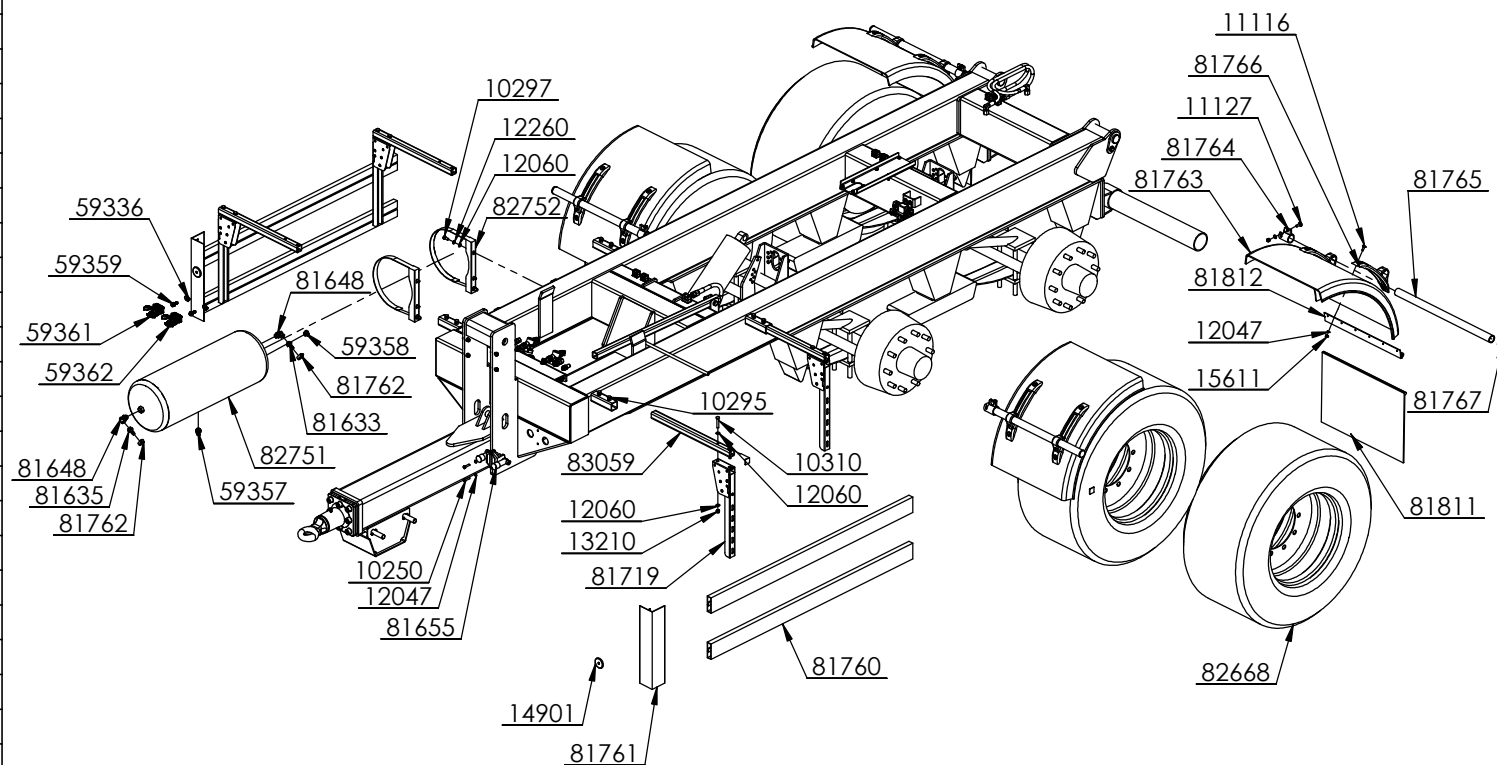

Delenr.	Antall	Beskrivelse
10250	2	Skrue M8 x 35 DIN 931
10295	8	Skrue M10 x 20 DIN 933 8.8 FZV
10297	4	Skrue M10 x 25 DIN 933
10310	8	Skrue M10 x 60 DIN 931 8.8 FZV
11116	16	Låsehodeskrue M8 x 25 DIN 603 A4 80
11127	4	Låsehodeskrue M10 x 30 DIN 603
12060	26	Stoppskive 10,5 DIN 125A -140HV FZV
14901	2	Refleks, hvit rund, ø60
15611	28	Låsemutter M8 DIN 985
59336	8	Slangeklemme 15-24
59357	1	Dreneringsventil M22
59358	5	Plugg M22
59359	8	Nippel M16 - ø10
59361	1	Koblingshode
59362	1	Koblingshode M22x1,5 Gul
81633	1	Slangenippel M22 - ø14,5
81635	6	Slangenippel M22 - ø13
81648	6	Albue 90 M22x1,5 m/ O ring
81655	1	Ranger / utløserventil Park/Shunt
81719	4	Brakett for sidehinder
81760	4	Sidehinder
81761	2	Endeprofil sidehinder
81762	24	Slangeklemme 19-28mm
81763	4	Halvskjerm, bredde 600, radius 580
81765	4	Skjermbrakett
81766	8	Justerbart Skjermfeste 42mm sort
81767	4	Endepropp i sort plast til skjermbrakett
81811	2	Skvettlapp nøytral
81812	2	PVC skinne til skvettlapp L=600
82668	1	Dekk, 560/45R22,5 Nokian Country King 152D
82751	1	Lufttank 60L
82752	2	Festebånd Tank 60L
81764	4	Klemfeste for skjermbrakett, sveisbar, ubehandlet
83059	4	Rør sidehinder