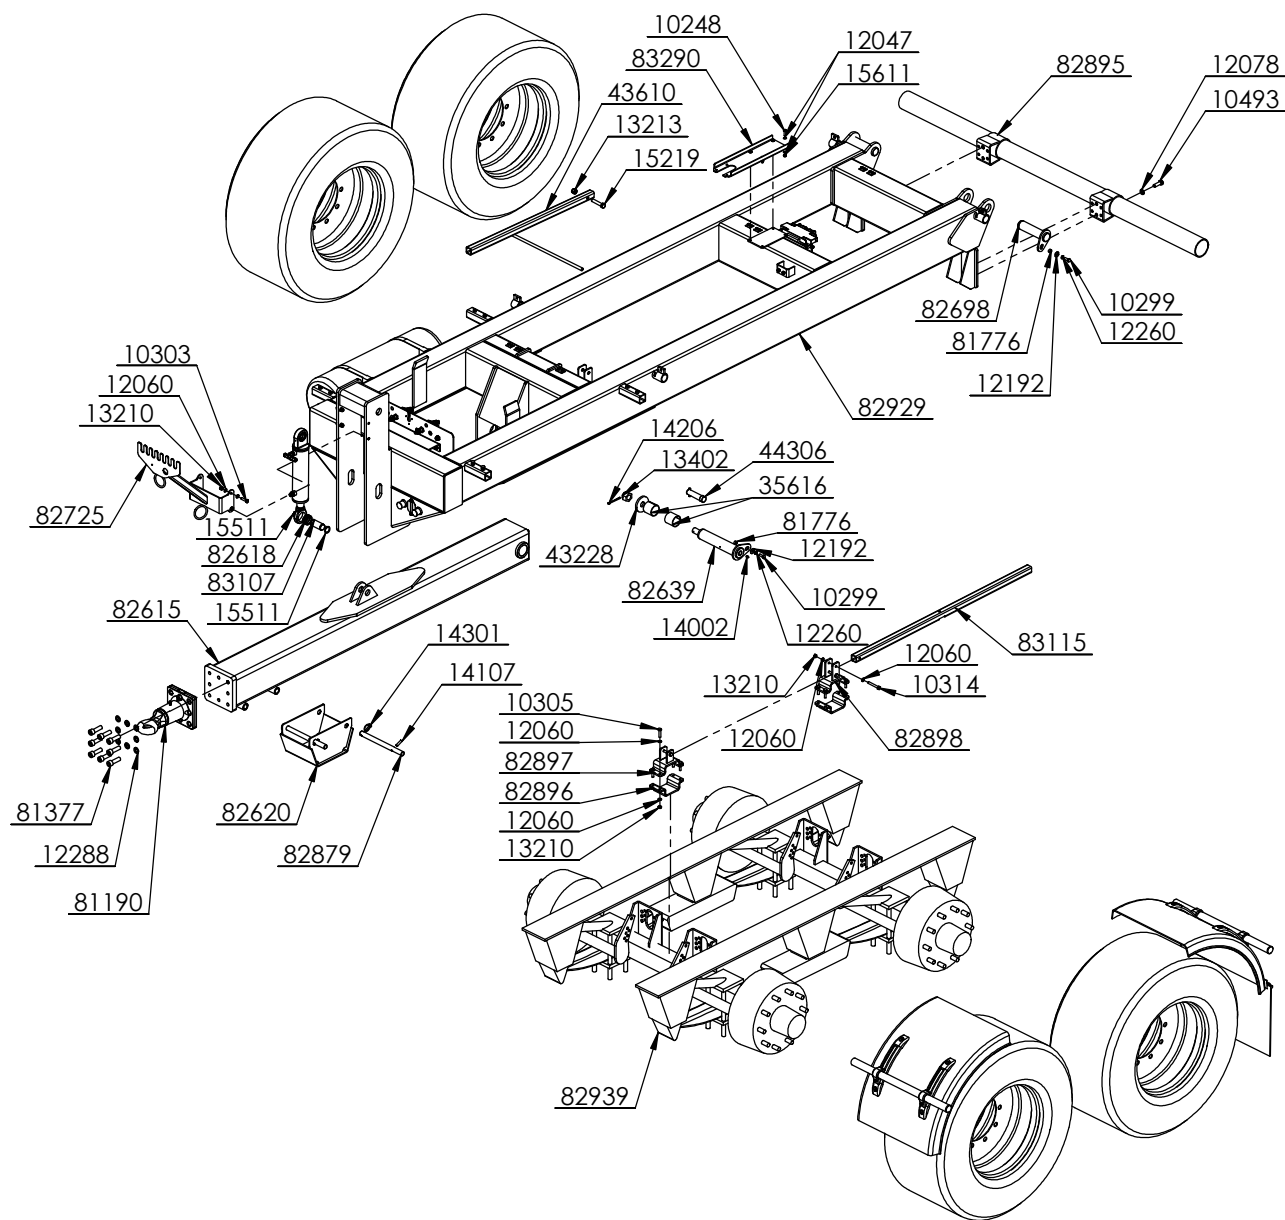

DX140

Tilhenger

82966

Delenr.	Antall	Beskrivelse
10299	3	Skrue M10 x 30 DIN 933 8.8 FZV
10303	4	Skrue M10 x 40 DIN 933
10305	8	Skrue M10x45
10314	3	Skrue M10 x 80 DIN 931 8.8 FZV
10493	4	Skrue M16 x 50 DIN 933
12192	3	Skive 10,5 x 30 x 2,5 DIN 9021 A4
12260	7	Fjærskive M10 DIN 127 B FZV
13210	8	Låsemutter M10 DIN 985
13213	5	Låsemutter M16 DIN 985
13402	1	Kronemutter M30
14002	1	Smørenippel M8x1
14107	2	Spennhylse M10x40
14206	1	Splint M 6,3 x 80
14301	2	Orepinne M10
15219	1	Skrue M16 x 80 DIN 933
15511	4	Seegering A35x1,5
35616	2	Glidelager
43228	1	Skive boggibolt
43610	1	Tippstøtte kompl.
44306	1	Tippsylinderbolt
81190	1	Dragøye, dreibar BBM DØ50
81377	8	Skrue M20X65 sylinderrhode
12288	8	Fjærskive M20
81776	3	Hylse
82615	1	Drag
82618	2	Boss
82620	1	Parkeringsfot
82639	1	Bolt opplagring drag
82698	2	Bolt tippengsel
82725	1	Slangeholder
82879	2	Bolt parkeringsfot
82895	1	Underkjøringshinder
82896	2	Klammer, aksel, lastkjennende ventil
82897	1	Klammer fremre, lastkjennende ventil
82898	1	Bakre klammer aksel, lastkjennende ventil
82929	1	Ramme DX140
82939	1	Boggi 1310 Dummy
83107	2	Bolt, sylinderring drag
83115	1	Stag, lastkjennende ventil