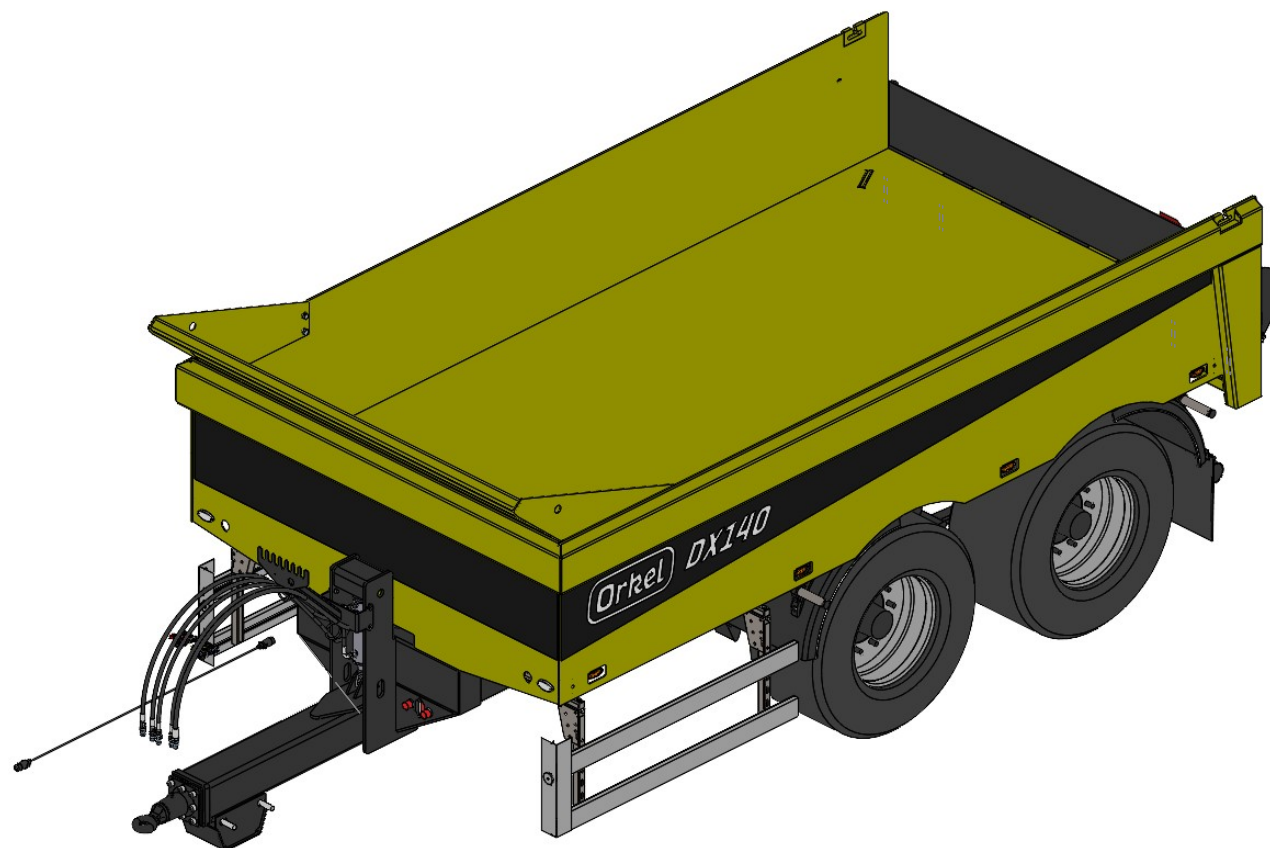

DX140

Tilhenger

82966

Delenr.	Antall	Beskrivelse
10299	3	Skrue M10 x 30 DIN 933 8.8 FZV
10303	4	Skrue M10 x 40 DIN 933
10305	8	Skrue M10x45
10314	3	Skrue M10 x 80 DIN 931 8.8 FZV
10493	4	Skrue M16 x 50 DIN 933
12192	3	Skive 10,5 x 30 x 2,5 DIN 9021 A4
12260	7	Fjærskive M10 DIN 127 B FZV
13210	8	Låsemutter M10 DIN 985
13213	5	Låsemutter M16 DIN 985
13402	1	Kronemutter M30
14002	1	Smørenippel M8x1
14107	2	Spennhylse M10x40
14206	1	Splint M 6,3 x 80
14301	2	Orepinne M10
15219	1	Skrue M16 x 80 DIN 933
15511	4	Seegering A35x1,5
35616	2	Glidelager
43228	1	Skive boggibolt
43610	1	Tippstøtte kompl.
44306	1	Tippsylinderbolt
81190	1	Dragøye, dreibar BBM DØ50
81377	8	Skrue M20X65 sylinderrhode
12288	8	Fjærskive M20
81776	3	Hylse
82615	1	Drag
82618	2	Boss
82620	1	Parkeringsfot
82639	1	Bolt opplagring drag
82698	2	Bolt tippengsel
82725	1	Slangeholder
82879	2	Bolt parkeringsfot
82895	1	Underkjøringshinder
82896	2	Klammer, aksel, lastkjennende ventil
82897	1	Klammer fremre, lastkjennende ventil
82898	1	Bakre klammer aksel, lastkjennende ventil
82929	1	Ramme DX140
82939	1	Boggi 1310 Dummy
83107	2	Bolt, sylinderring drag
83115	1	Stag, lastkjennende ventil