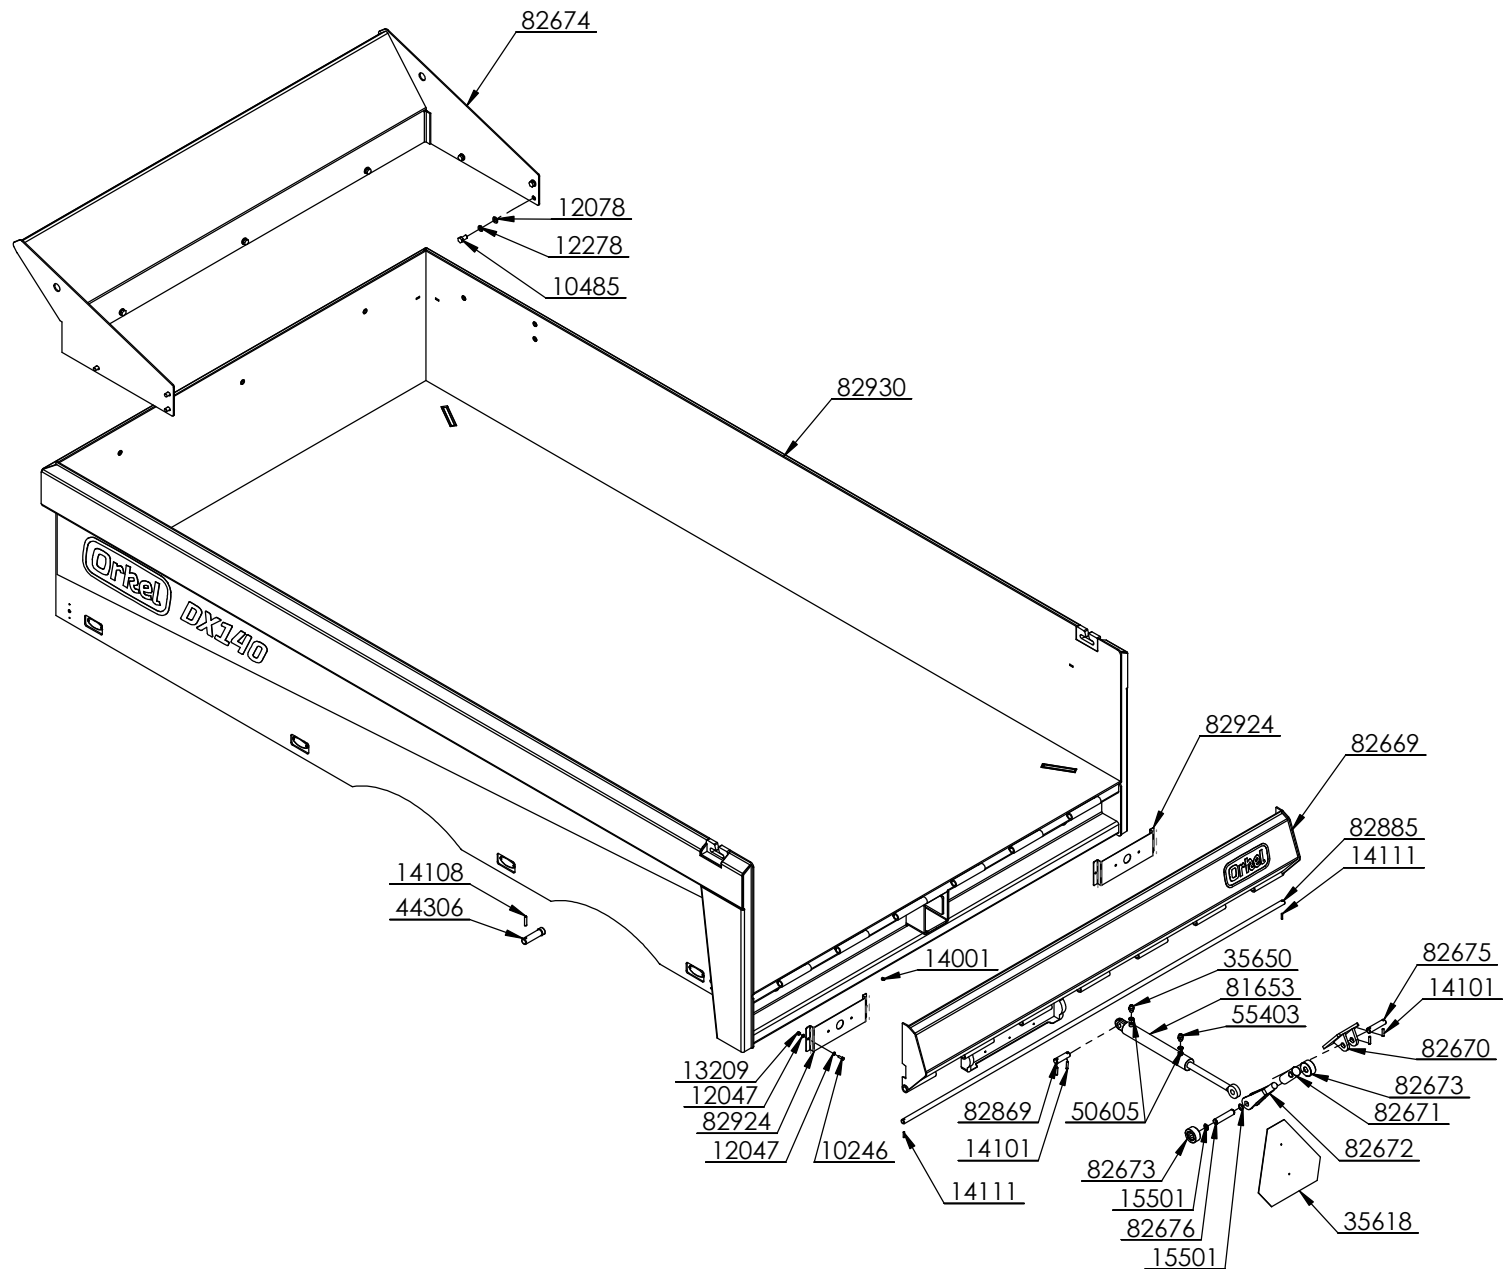

Delenr.	Antall	Beskrivelse
10246	4	Skrue M8 x 25 DIN 933 8.8 FZV
10485	9	Skrue M16 x 30 DIN 933 8.8 FZV
12047	8	Stopp-skive 8,4 DIN 125A -140HV FZV
12078	9	Stopp-skive 17 DIN 125A -140HV FZV
12278	9	Fjærskive 16,2 DIN 127 B FZV
13209	4	Låsemutter M8
14001	2	Smørenippel 1/8" R
14101	4	Spennhylse ø8x40
14108	1	Spennhylse M10x50
14111	2	Spennhylse ø6x30 DIN 1481
15501	2	Seegering A25x1,2
35618	1	Varseltrekant, stor
35650	1	Nippel rett GE10LR 3/8" M/Struping 2 Mm
44306	1	Tippsylinderbolt
50605	2	BS-Ring 3/8"
55403	1	Nippel rett GE10LR 3/8"
81653	1	Sylinder 5030300
82669	1	Hydraulisk bakluke
82670	1	Klaff, hydraulisk bakluke
82671	1	Hylse, hydraulisk bakluke
82672	1	Stag, hydraulisk bakluke
82673	2	Rull, hydraulisk bakluke
82674	1	Skvettskjerm
82675	1	Bolt, klaff, hydraulisk bakluke
82676	1	Bolt, hydraulisk bakluke
82869	1	Bolt, sylinder, hydraulisk bakluke
82885	1	Bolt, hengsel bakluke
82924	2	Brakett baklys
82930	1	Dumperkasse